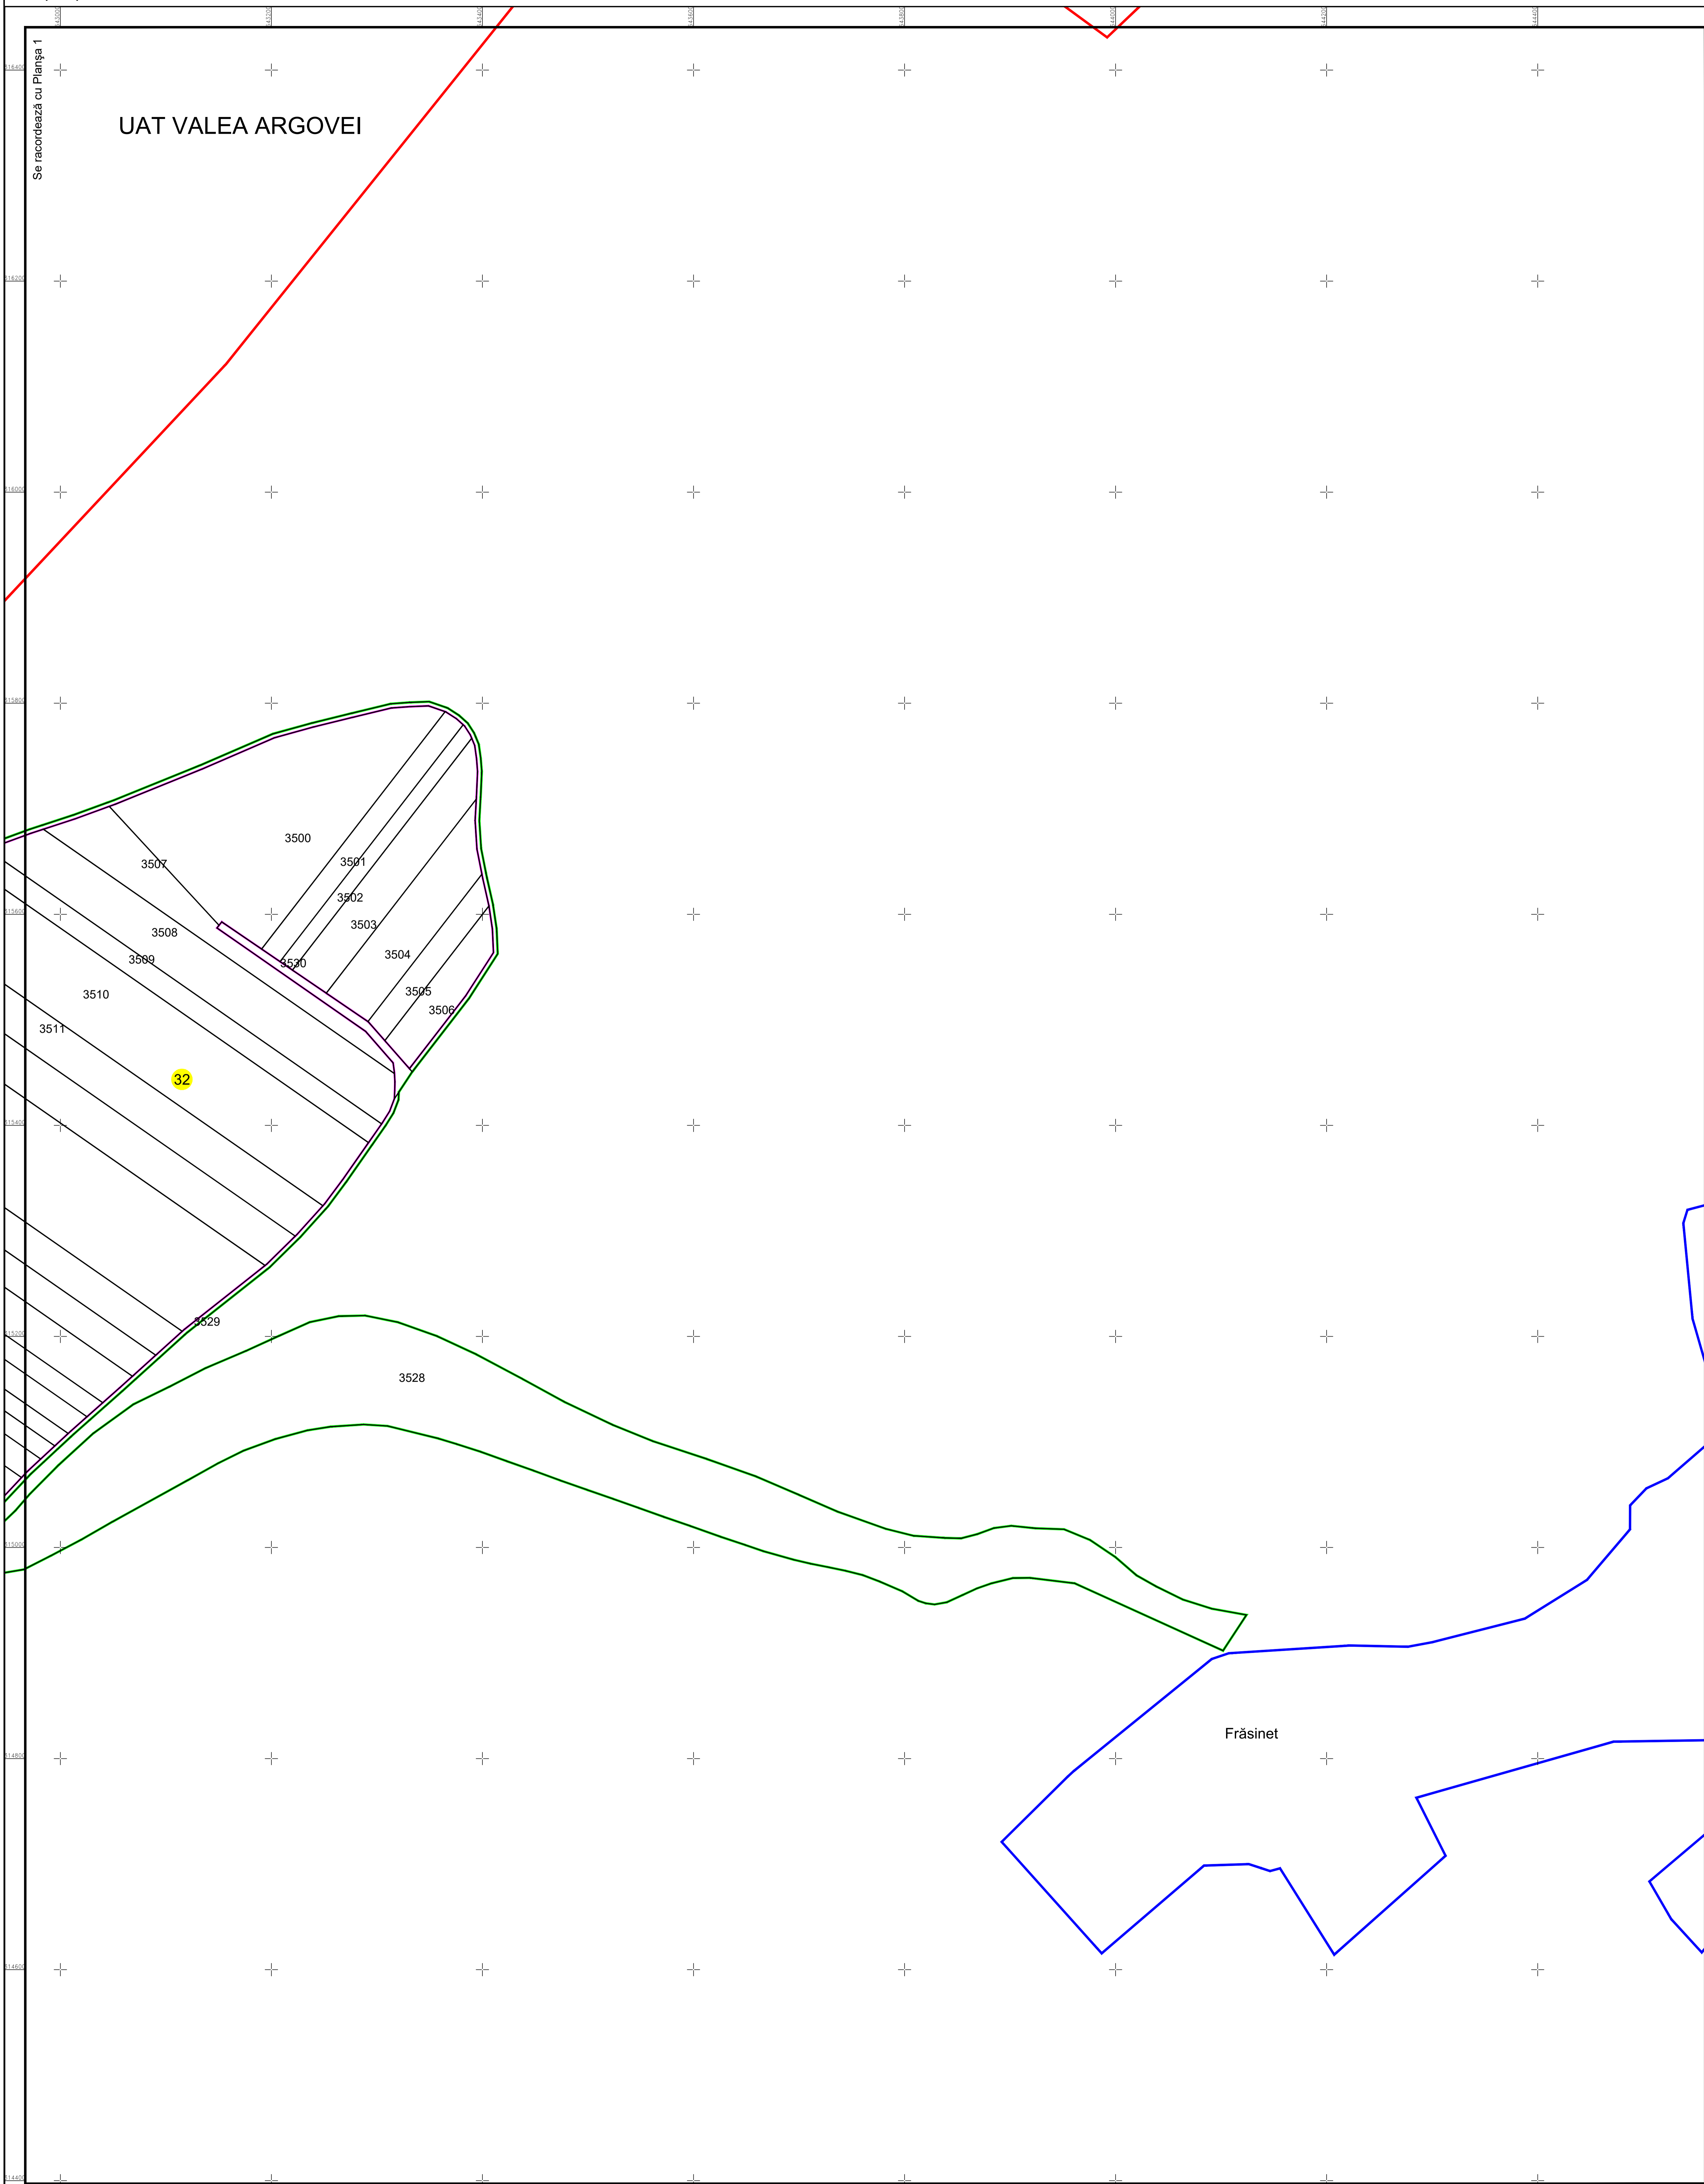

PLAN CADASTRAL
U.A.T. Frăsinet, județul CĂLĂRAȘI, Sector cadastral: 32
Scara 1:2000
Sistem de proiecție STEREO' 1970

Planșa 2
Spre publicare

UAT VALEA ARGOVEI

Se racordează cu Planșa 1

Schema de racordare a planșelor

Schița cu dispunerea sectoarelor cadastrale

SC Komora
Engineering
SRL

LEGENDA:

	Limită UAT
	Limită sector cadastral
	Limită tarla
	Limită imobil
	Număr sector cadastral
	Număr tarla
	ID imobil

Data: ianuarie 2024