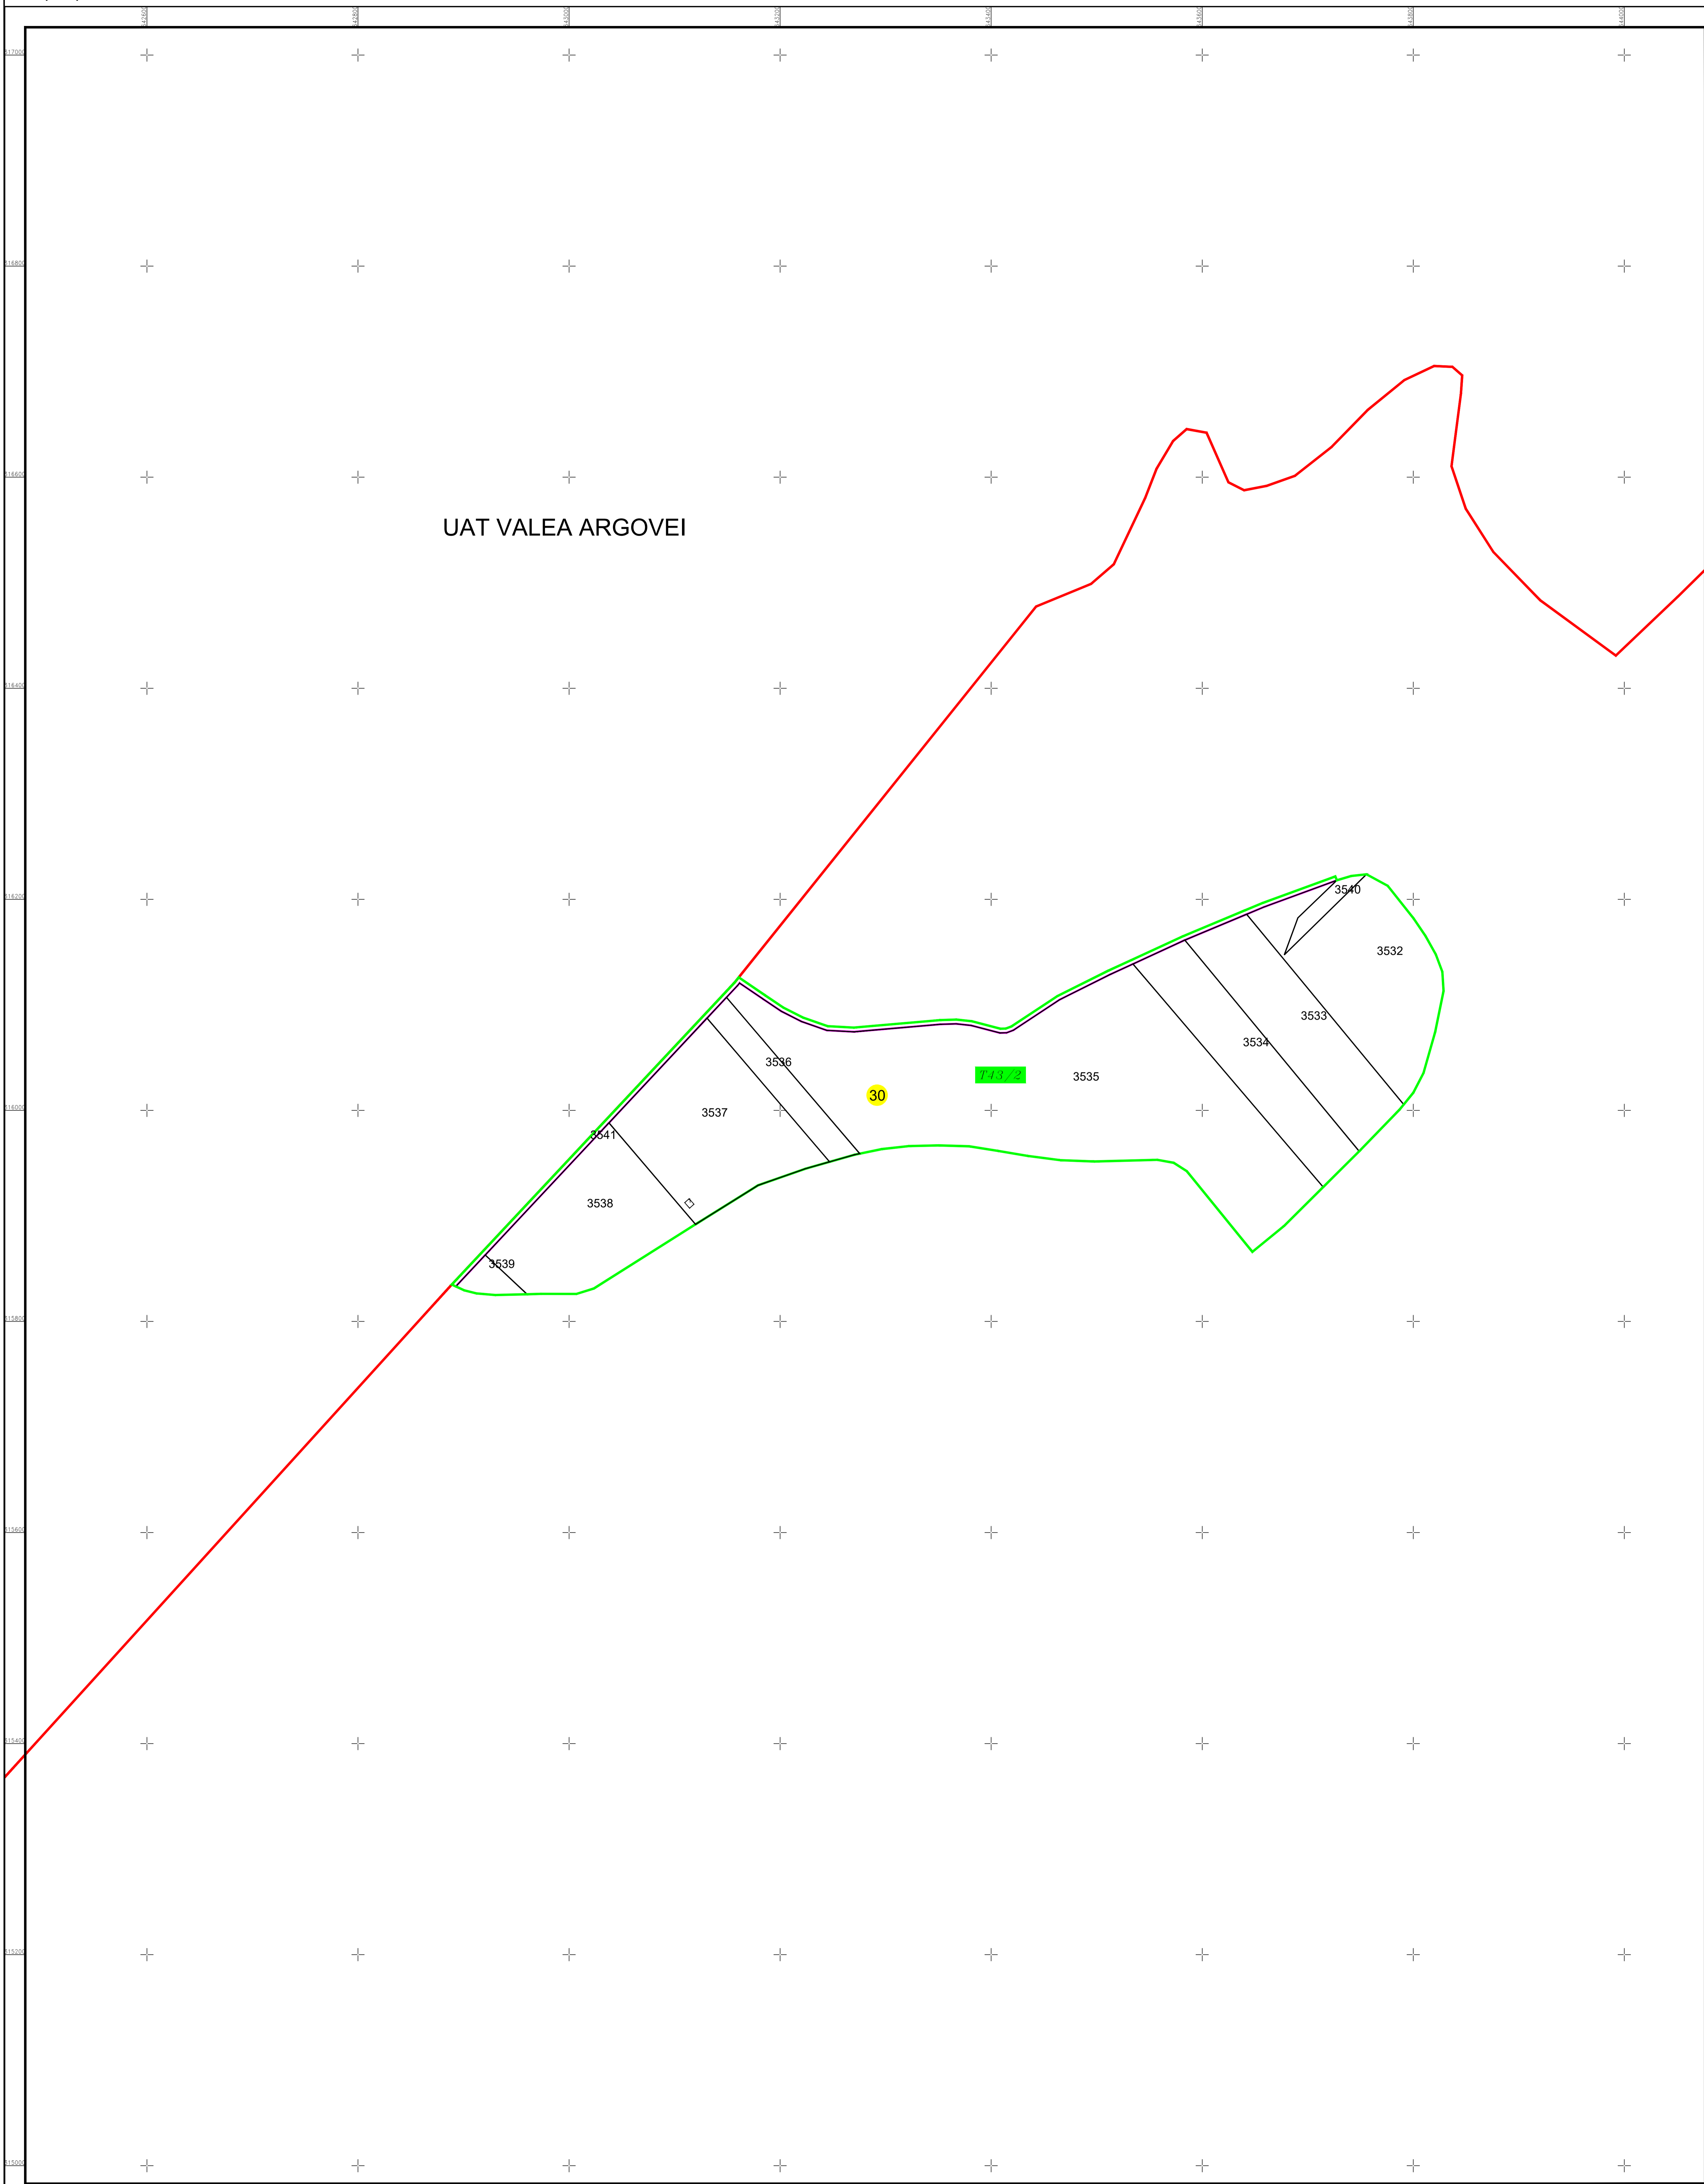

PLAN CADASTRAL  
U.A.T. Frăsinet, județul CĂLĂRAȘI, Sector cadastral: 30  
Scara 1:2000  
Sistem de proiecție STEREO' 1970

Planșa 1  
Spre publicare

UAT VALEA ARGOVEI

Schema de racordare a planșelor

Șchiță cu dispunerea sectoarelor cadastrale

SC Komora  
Engineering  
SRL

LEGENDA:

	Limită UAT
	Limită sector cadastral
	Limită tarla
	Limită imobil
	Limită construcții
	Număr sector cadastral
	Număr tarla
	ID imobil
	ID construcție

Data: ianuarie 2024