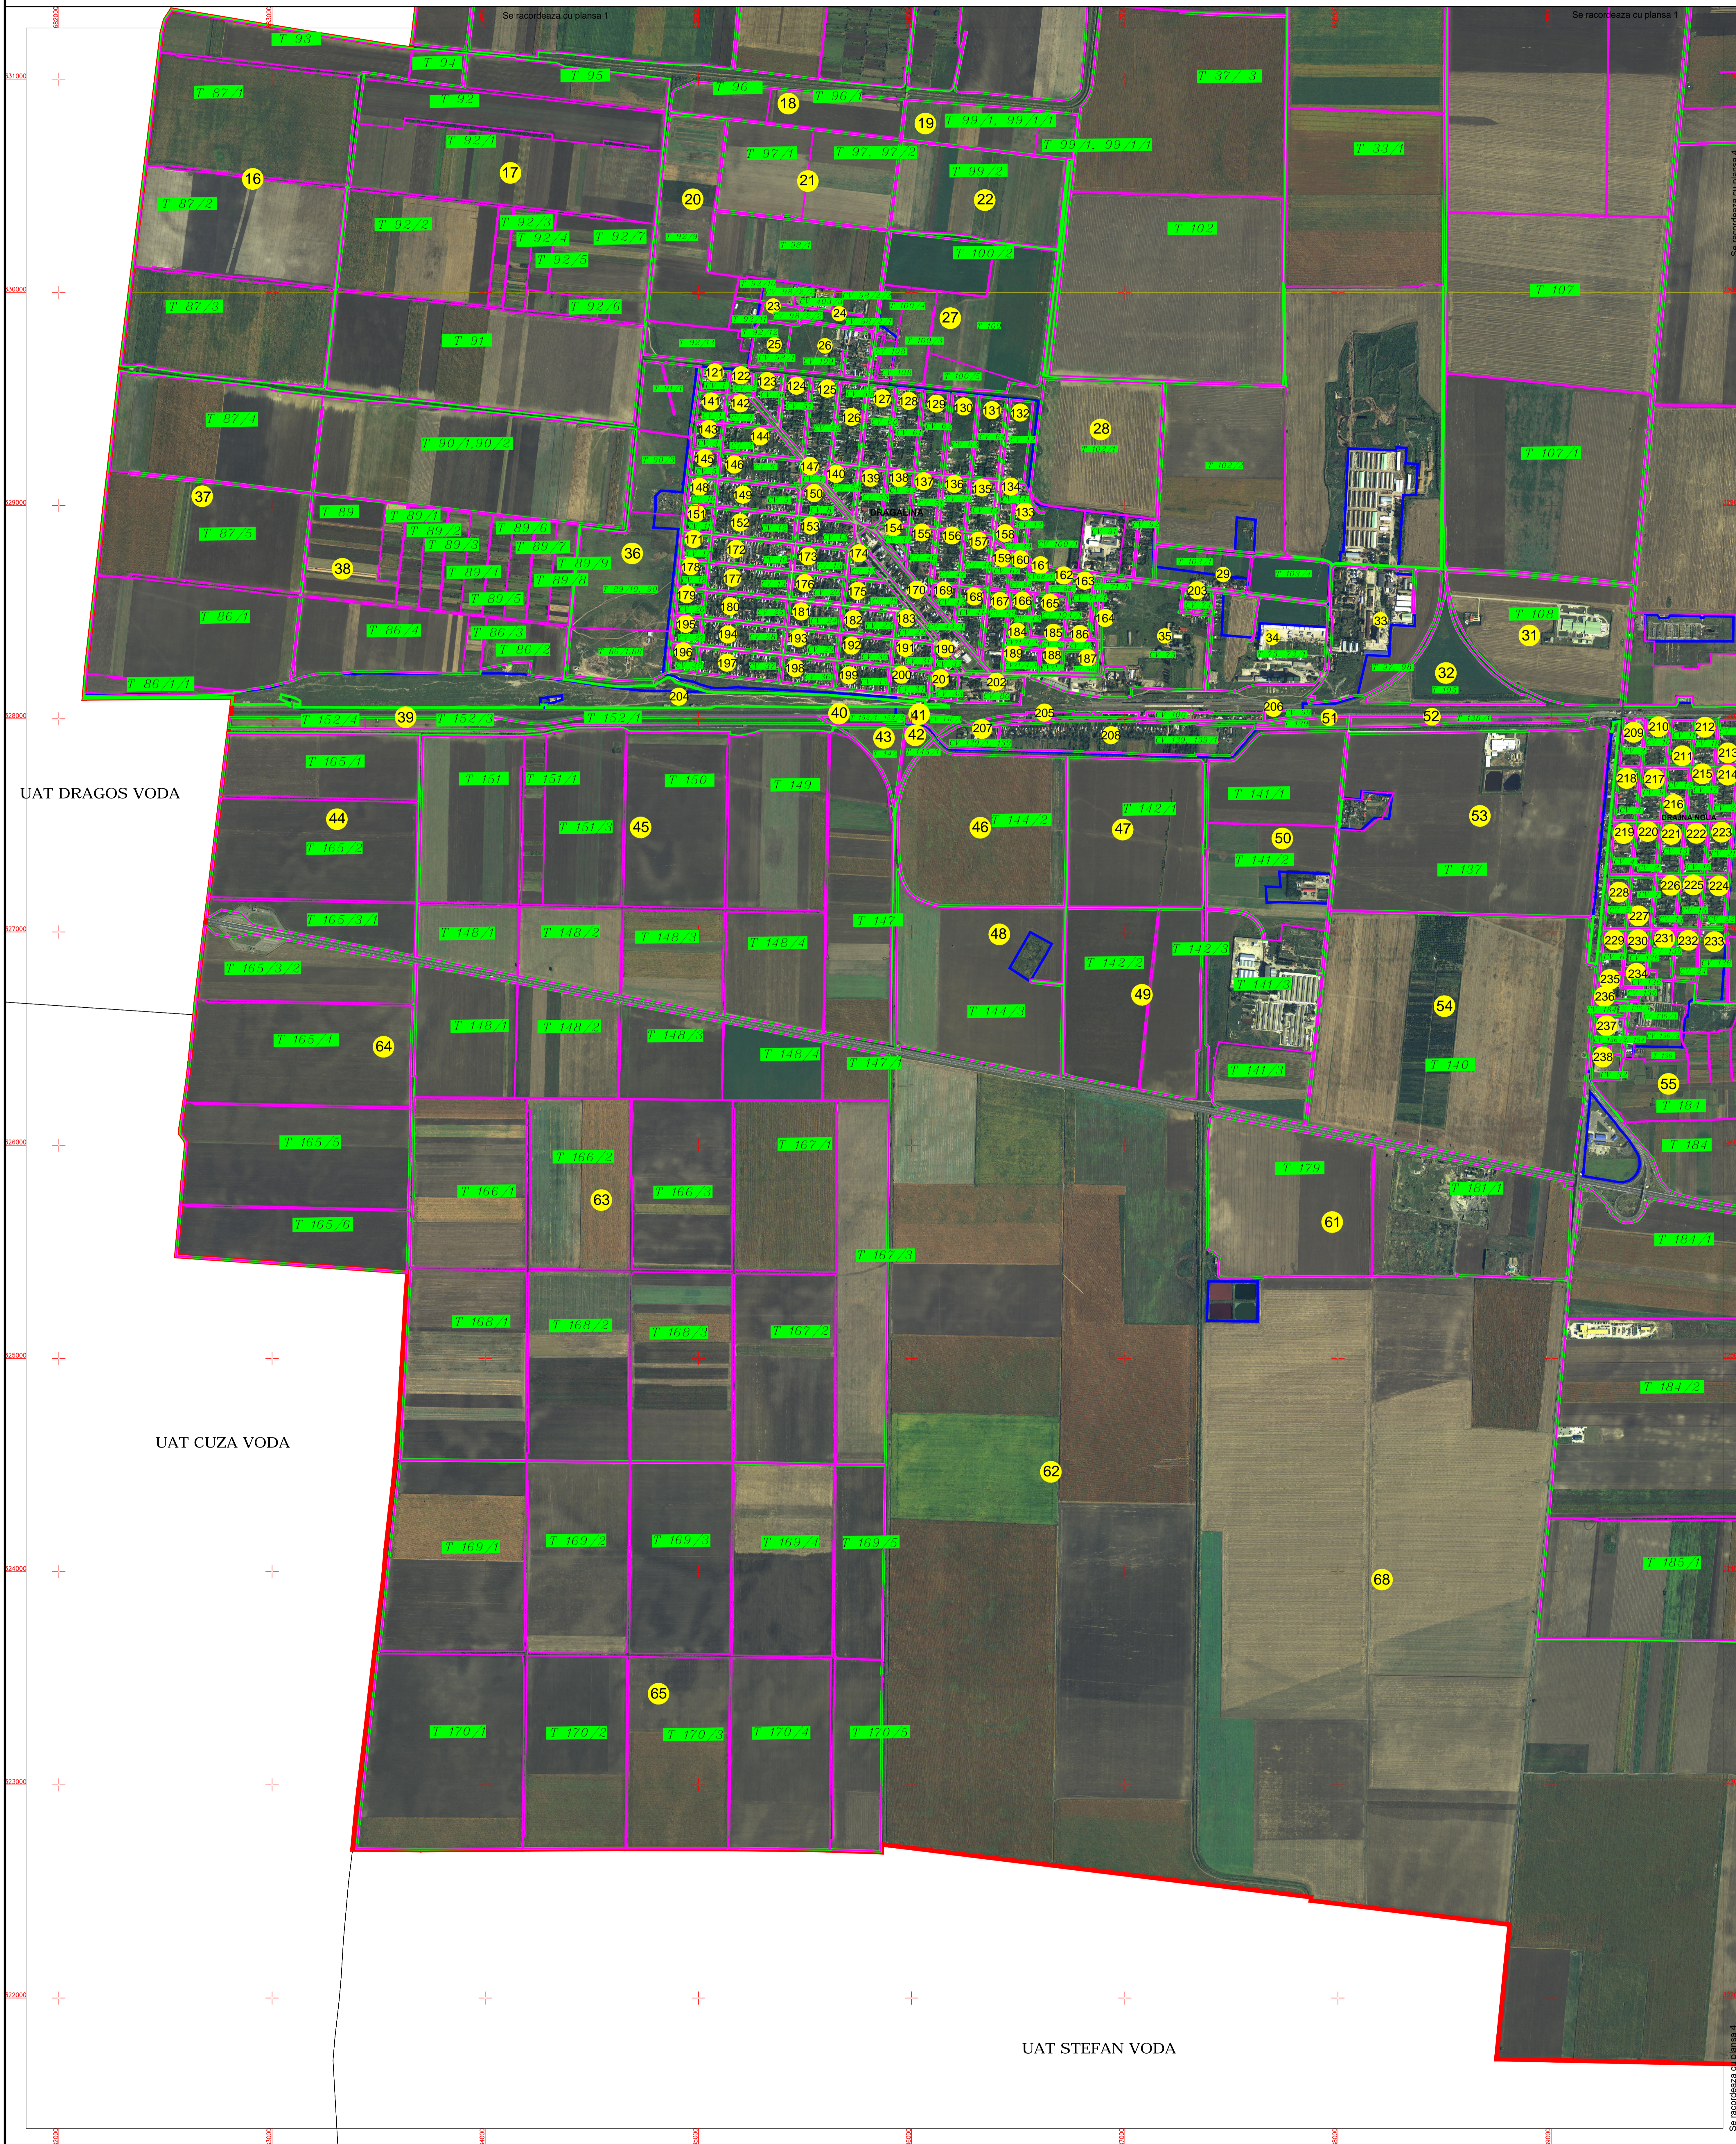

PLAN CADASTRAL DE ANSAMBLU

UAT DRAGALINA, județul Calărași

Scara 1:10.000, sistem de proiecție STEREO' 70

Planșa 3
Spre publicare

Schema de racordare a planșelor

INTOCMIT:
S.C. KOMORA ENGINEERING S.R.L.

Data: decembrie 2020

LEGENA	
	LIMITA UAT
	LIMITA INTRAVILAN
	LIMITA SECTOR CADASTRAL
	LIMITA TARLA/CVARTAL
	NUMAR SECTOR CADASTRAL
	NUMAR TARLA/CVARTAL
DRAGALINA	DENUMIRE INTRAVILAN