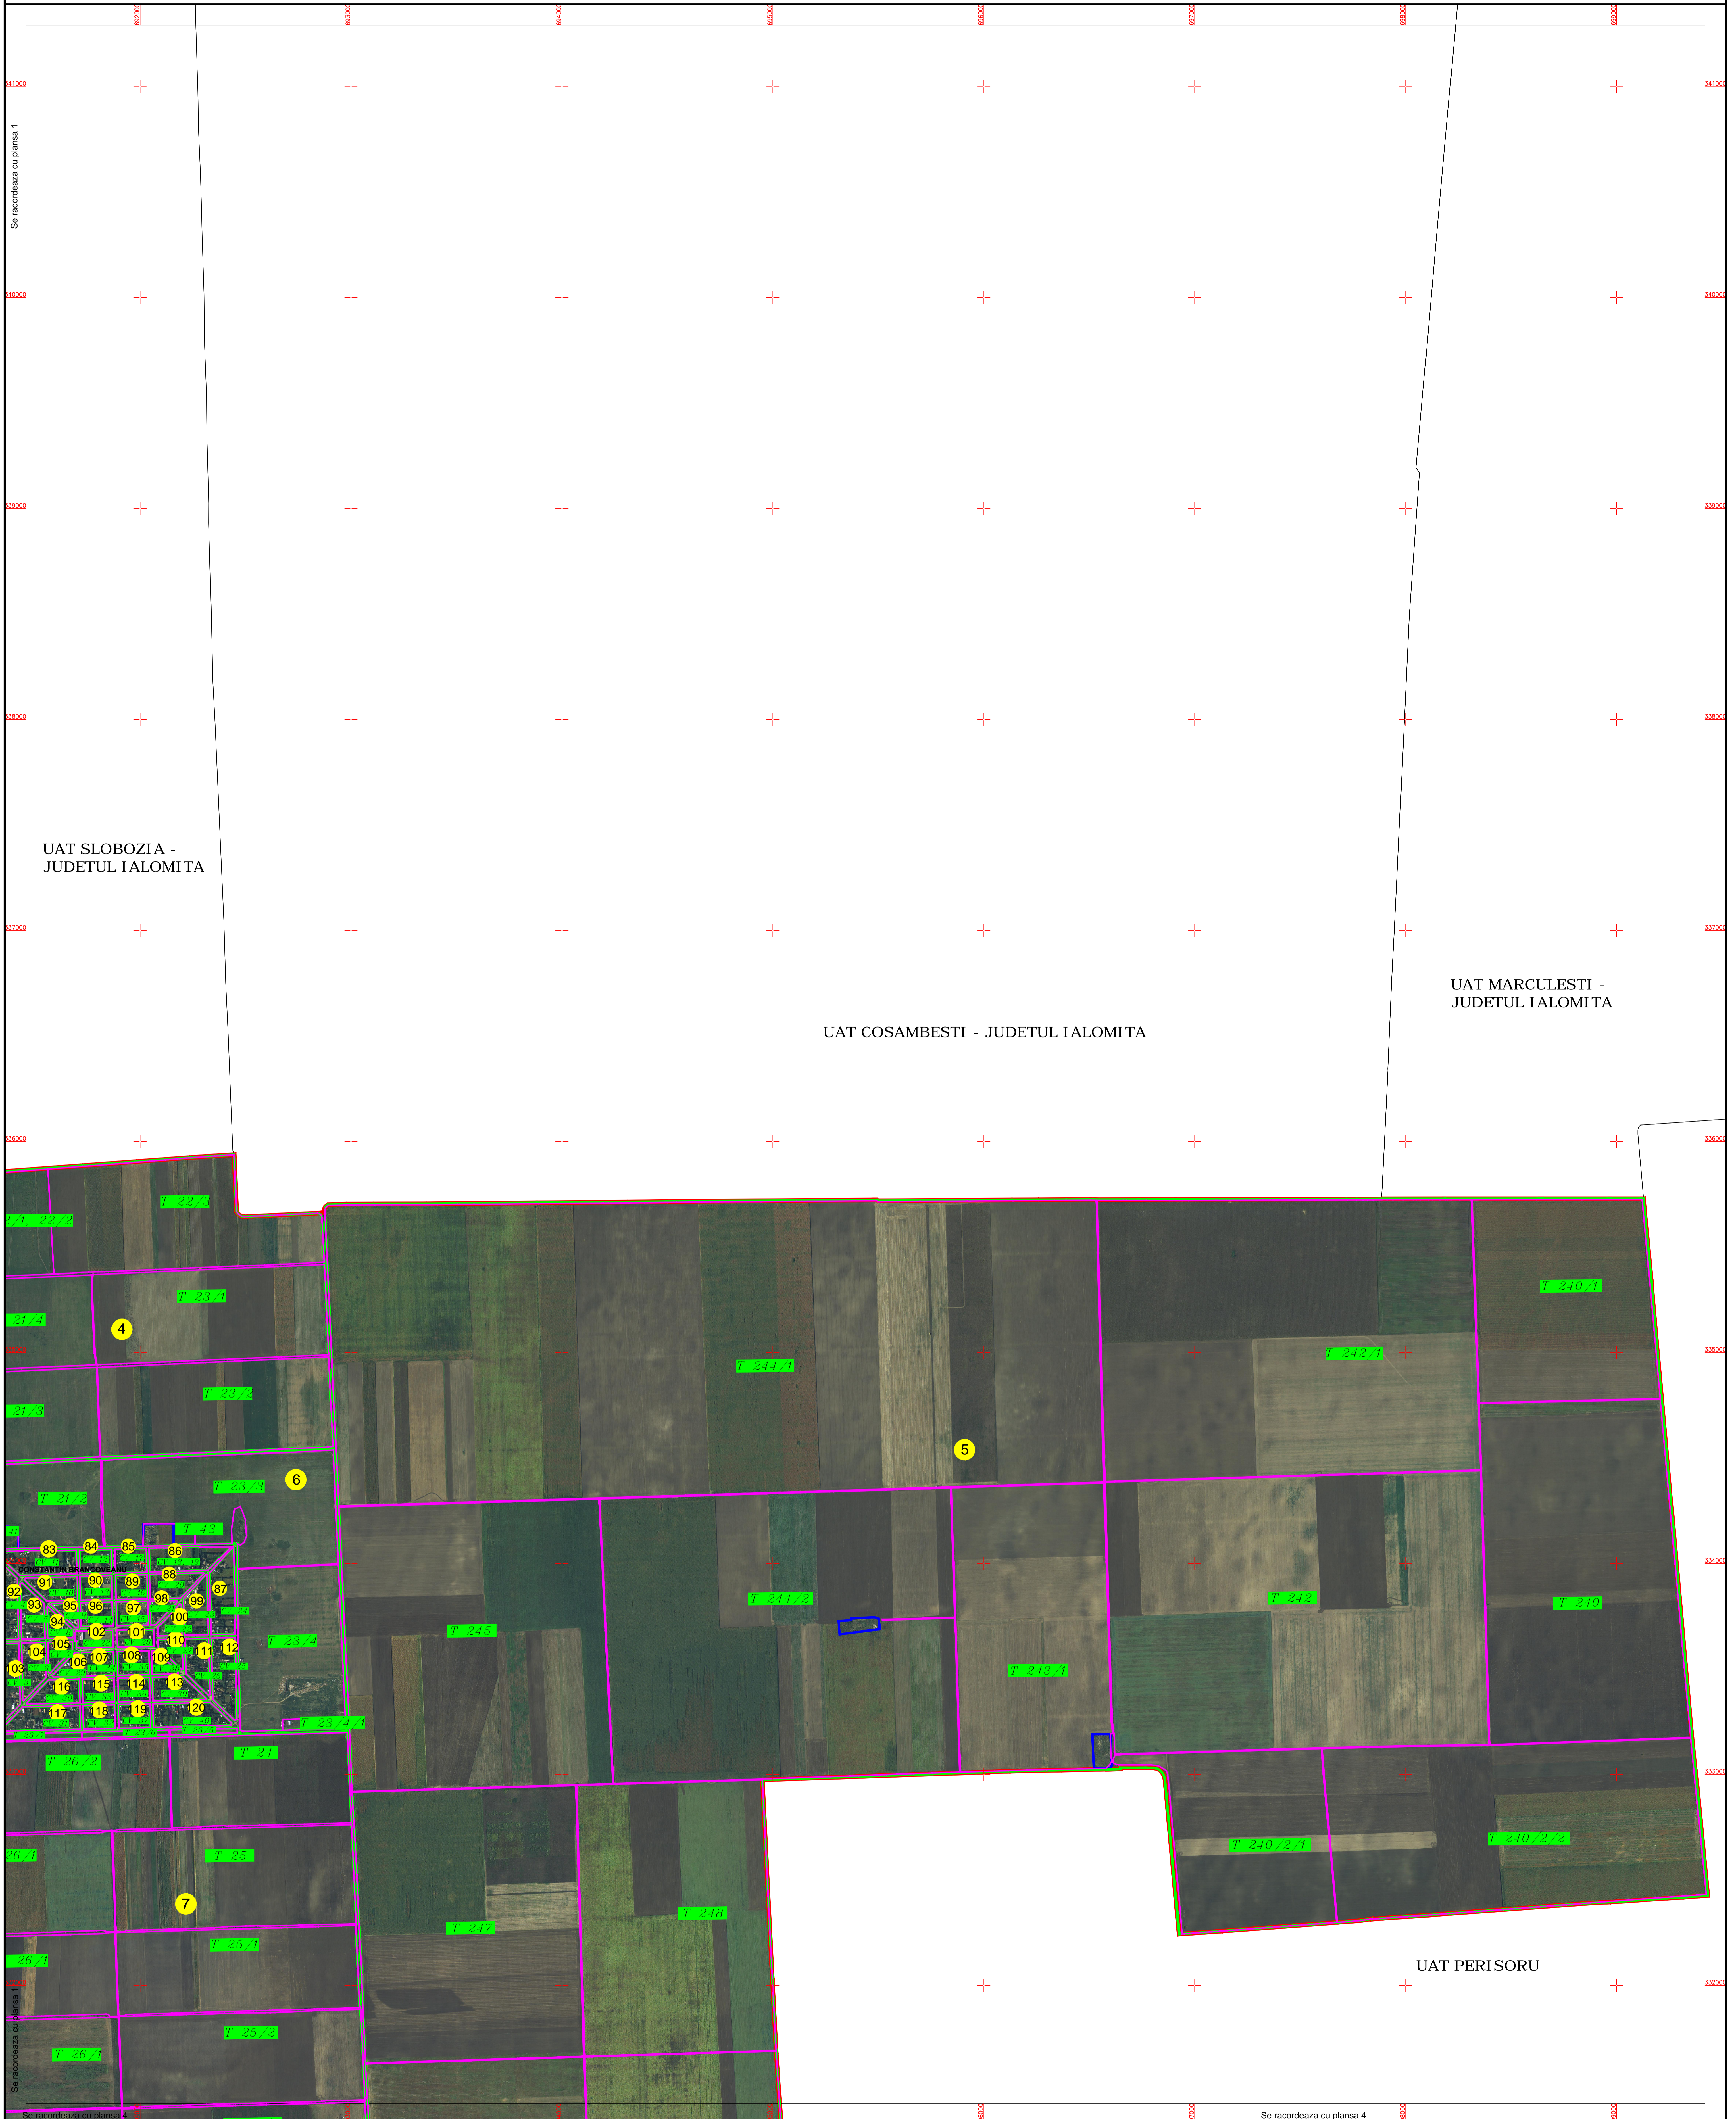

PLAN CADASTRAL DE ANSAMBLU

UAT DRAGALINA, județul Calărași

Scara 1:10.000, sistem de proiecție STEREO' 70

Planșa 2
Spre publicare

Schema de racordare a planșelor

Data: decembrie 2020

INTOCMIT:
S.C. KOMORA ENGINEERING S.R.L.

LEGENDA

	LIMITA UAT
	LIMITA INTRAVILAN
	LIMITA SECTOR CADASTRAL
	LIMITA TARLA/CVARTAL
	NUMAR SECTOR CADASTRAL
	NUMAR TARLA/CVARTAL
	DENUMIRE INTRAVILAN