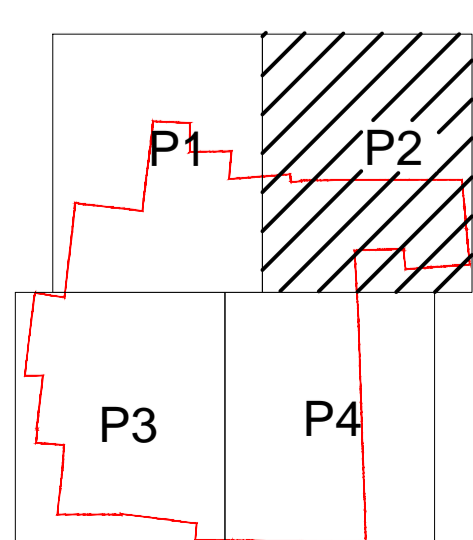

PLAN CADASTRAL DE ANSAMBLU

UAT DRAGALINA, județul Calărași

Scara 1:10.000, sistem de proiecție STEREO' 70

Planșa 2
Spre publicare

Schema de racordare a planșelor

Data: decembrie 2020

INTOCMIT:
S.C. KOMORA ENGINEERING S.R.L.

LEGENDA

	LIMITA UAT
	LIMITA INTRAVILAN
	LIMITA SECTOR CADASTRAL
	LIMITA TARLA/CVARTAL
	NUMAR SECTOR CADASTRAL
	NUMAR TARLA/CVARTAL
	DENUMIRE INTRAVILAN