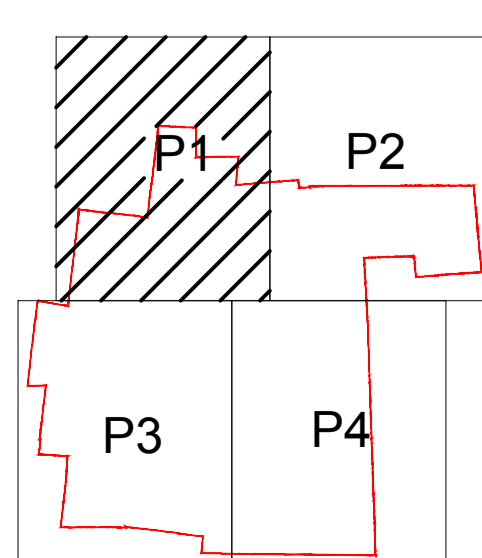

PLAN CADASTRAL DE ANSAMBLU

UAT DRAGALINA, județul Calărași

Scara 1:10.000, sistem de proiecție STEREO' 70

Planșa 1
Spre publicare

Schema de racordare a planșelor

INTOCMIT:
S.C. KOMORA ENGINEERING S.R.L.

Data: decembrie 2020

LEGENDA

	LIMITA UAT
	LIMITA INTRAVILAN
	LIMITA SECTOR CADASTRAL
	LIMITA TARLA/CVARTAL
	NUMAR SECTOR CADASTRAL
	NUMAR TARLA/CVARTAL
DRAGALINA	DENUMIRE INTRAVILAN