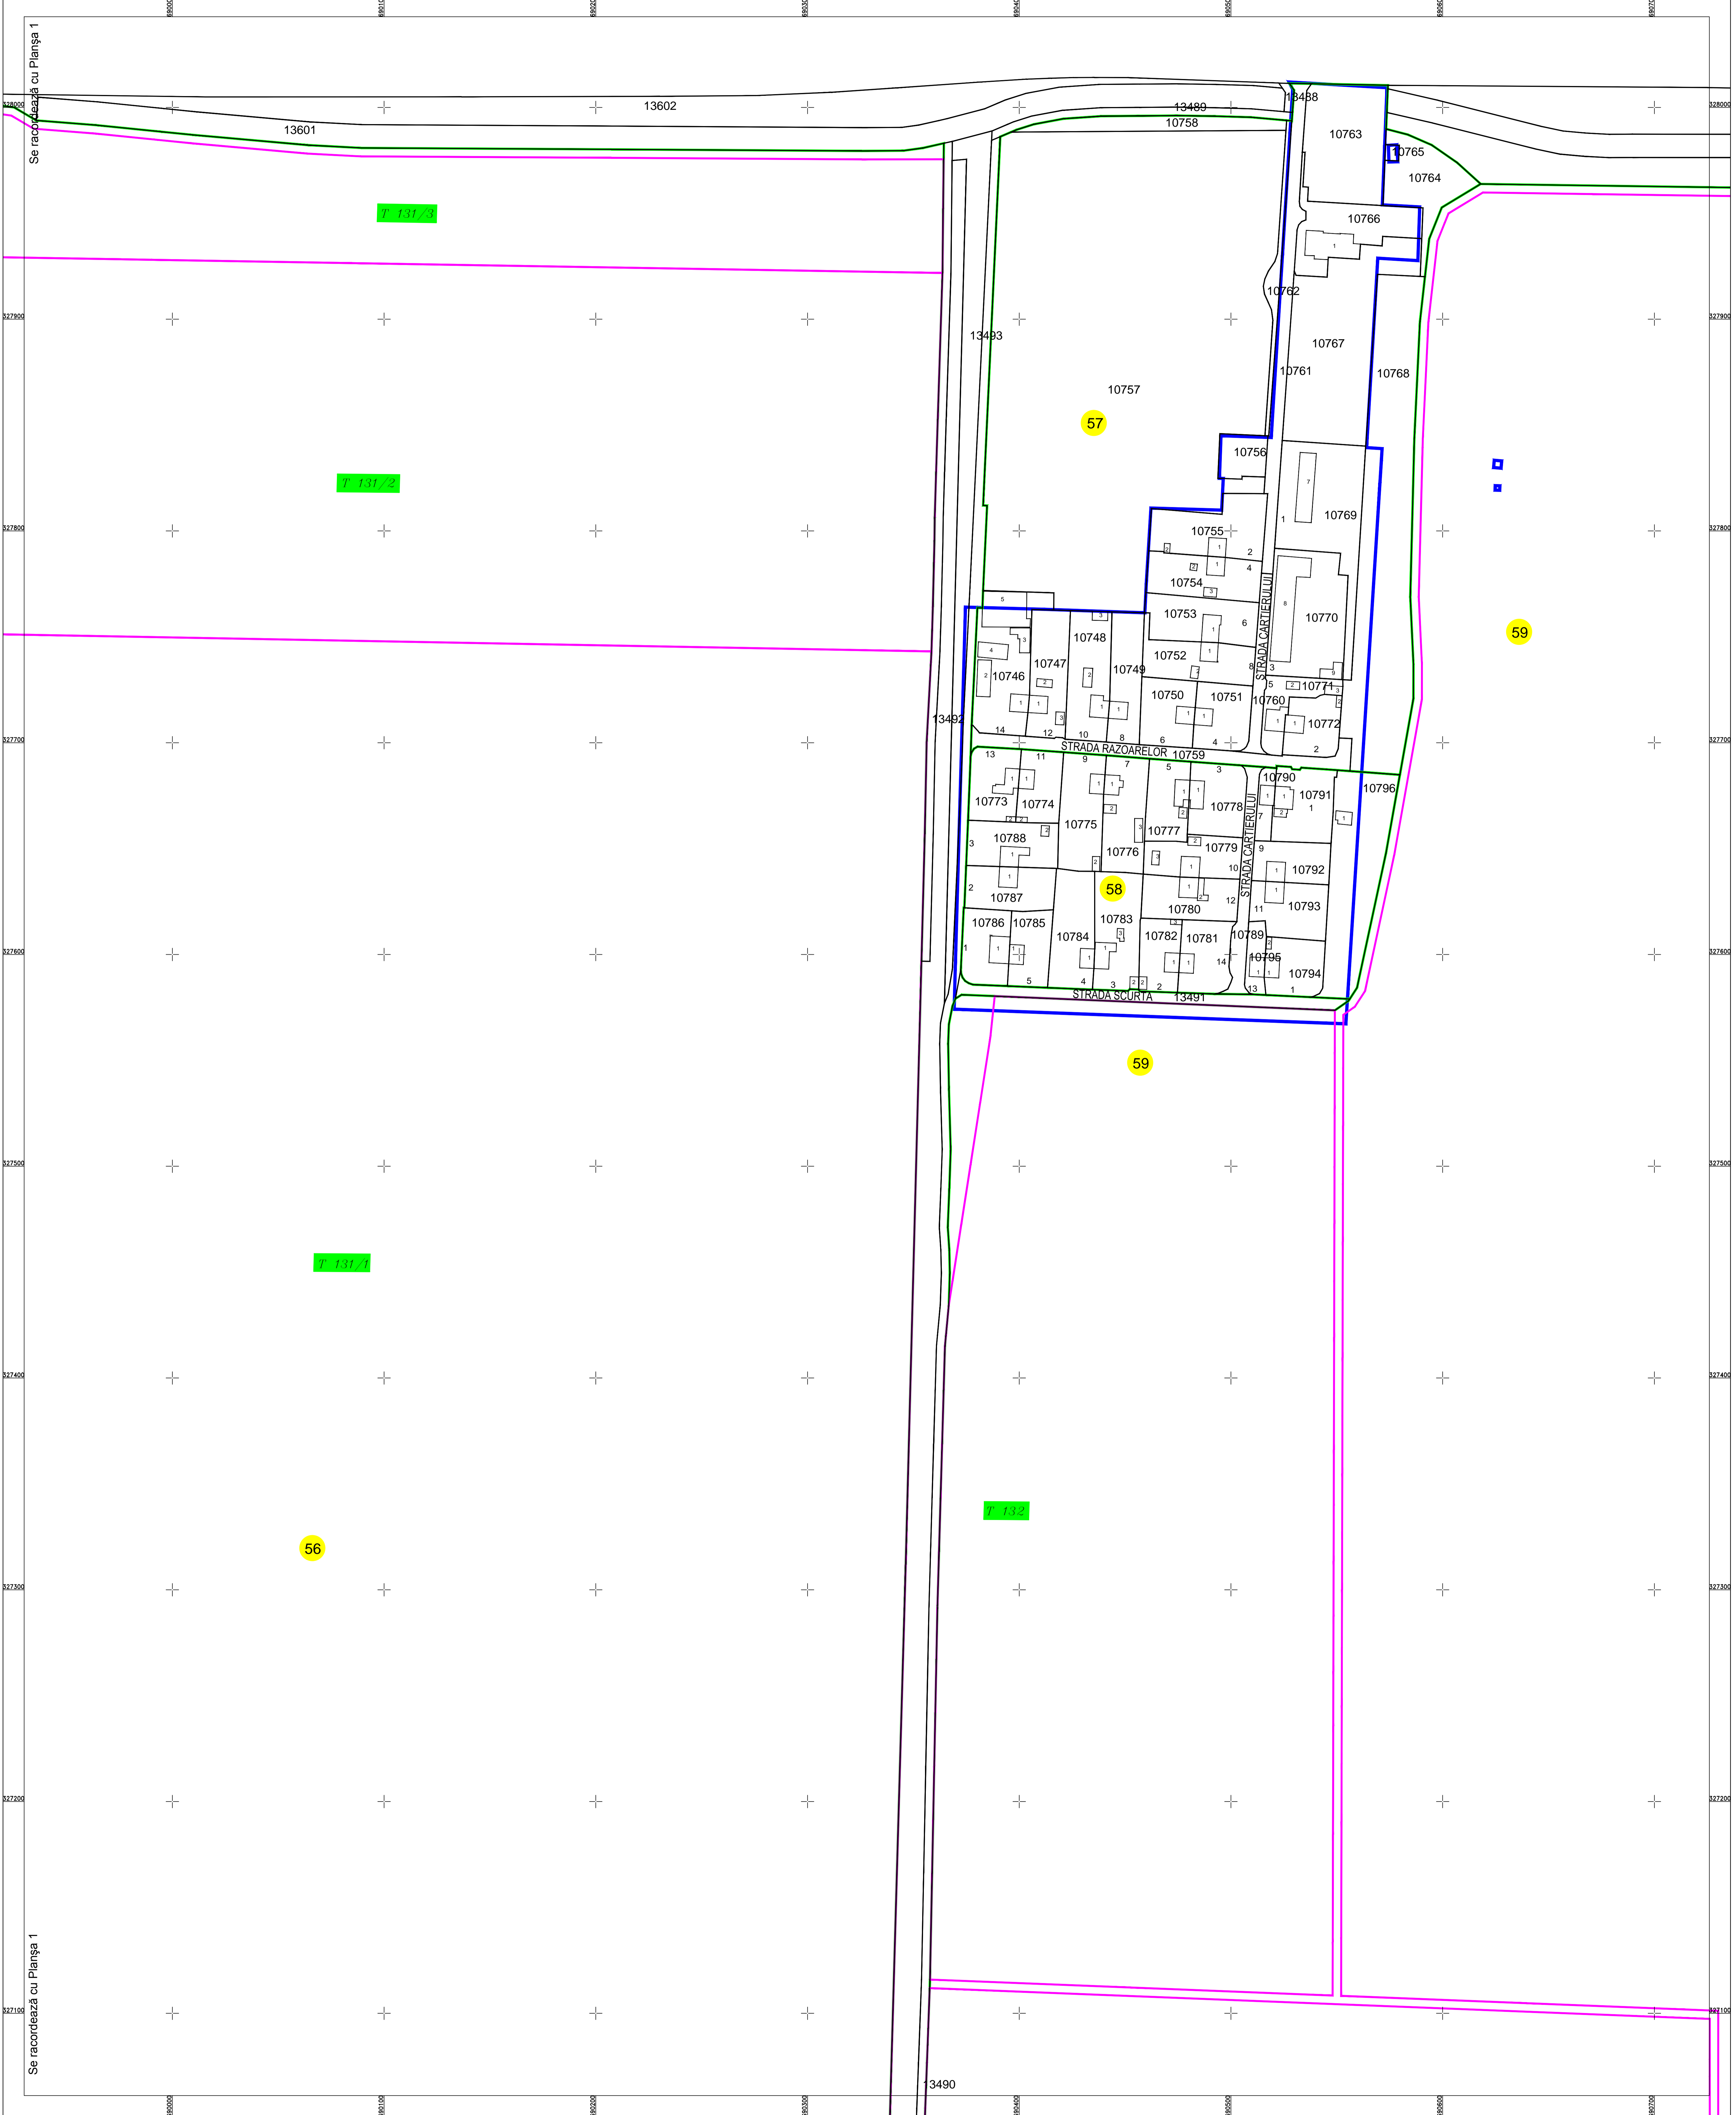

PLAN CADASTRAL

U.A.T. Dragalina, județul CĂLĂRAȘI, Sectoarele Cadastrale 57, 58, 209, 210, 211, 212, 213, 214, 215, 216, 217, 218, 219, 220, 221, 222, 223, 224, 225, 226, 227, 228, 229, 230, 231, 232, 233, 234, 235, 236, 237, 238

Planșa 3
Spre publicare

Scara 1:1000
Sistem de proiecție STEREO' 1970

SC Komora
Engineering
SRL

Schema de racordare a planșelor

Schița cu dispunerea sectoarelor cadastrale

LEGENDĂ:

	Limită UAT
	Limită sector cadastral
	Limită intravilan
	Limită tarla
	Limită imobil
	Limită constructii
	Număr sector cadastral
	ID imobil