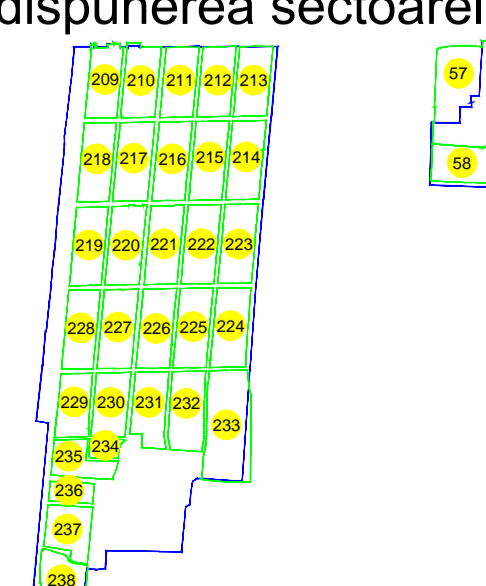

PLAN CADASTRAL

U.A.T. Dragalina, județul CĂLĂRAȘI, Sectoarele Cadastrale 57, 58, 209, 210, 211, 212, 213, 214, 215, 216, 217, 218, 219, 220, 221, 222, 223, 224, 225, 226, 227, 228, 229, 230, 231, 232, 233, 234, 235, 236, 237, 238

Planșa 3
Spre publicare

Scara 1:1000
Sistem de proiecție STEREO' 1970

SC Komora
Engineering
SRL

Schema de racordare a planșelor

Schița cu dispunerea sectoarelor cadastrale

LEGENDĂ:

	Limită UAT
	Limită sector cadastral
	Limită intravilan
	Limită tarla
	Limită imobil
	Limită constructii
	Număr sector cadastral
	ID imobil