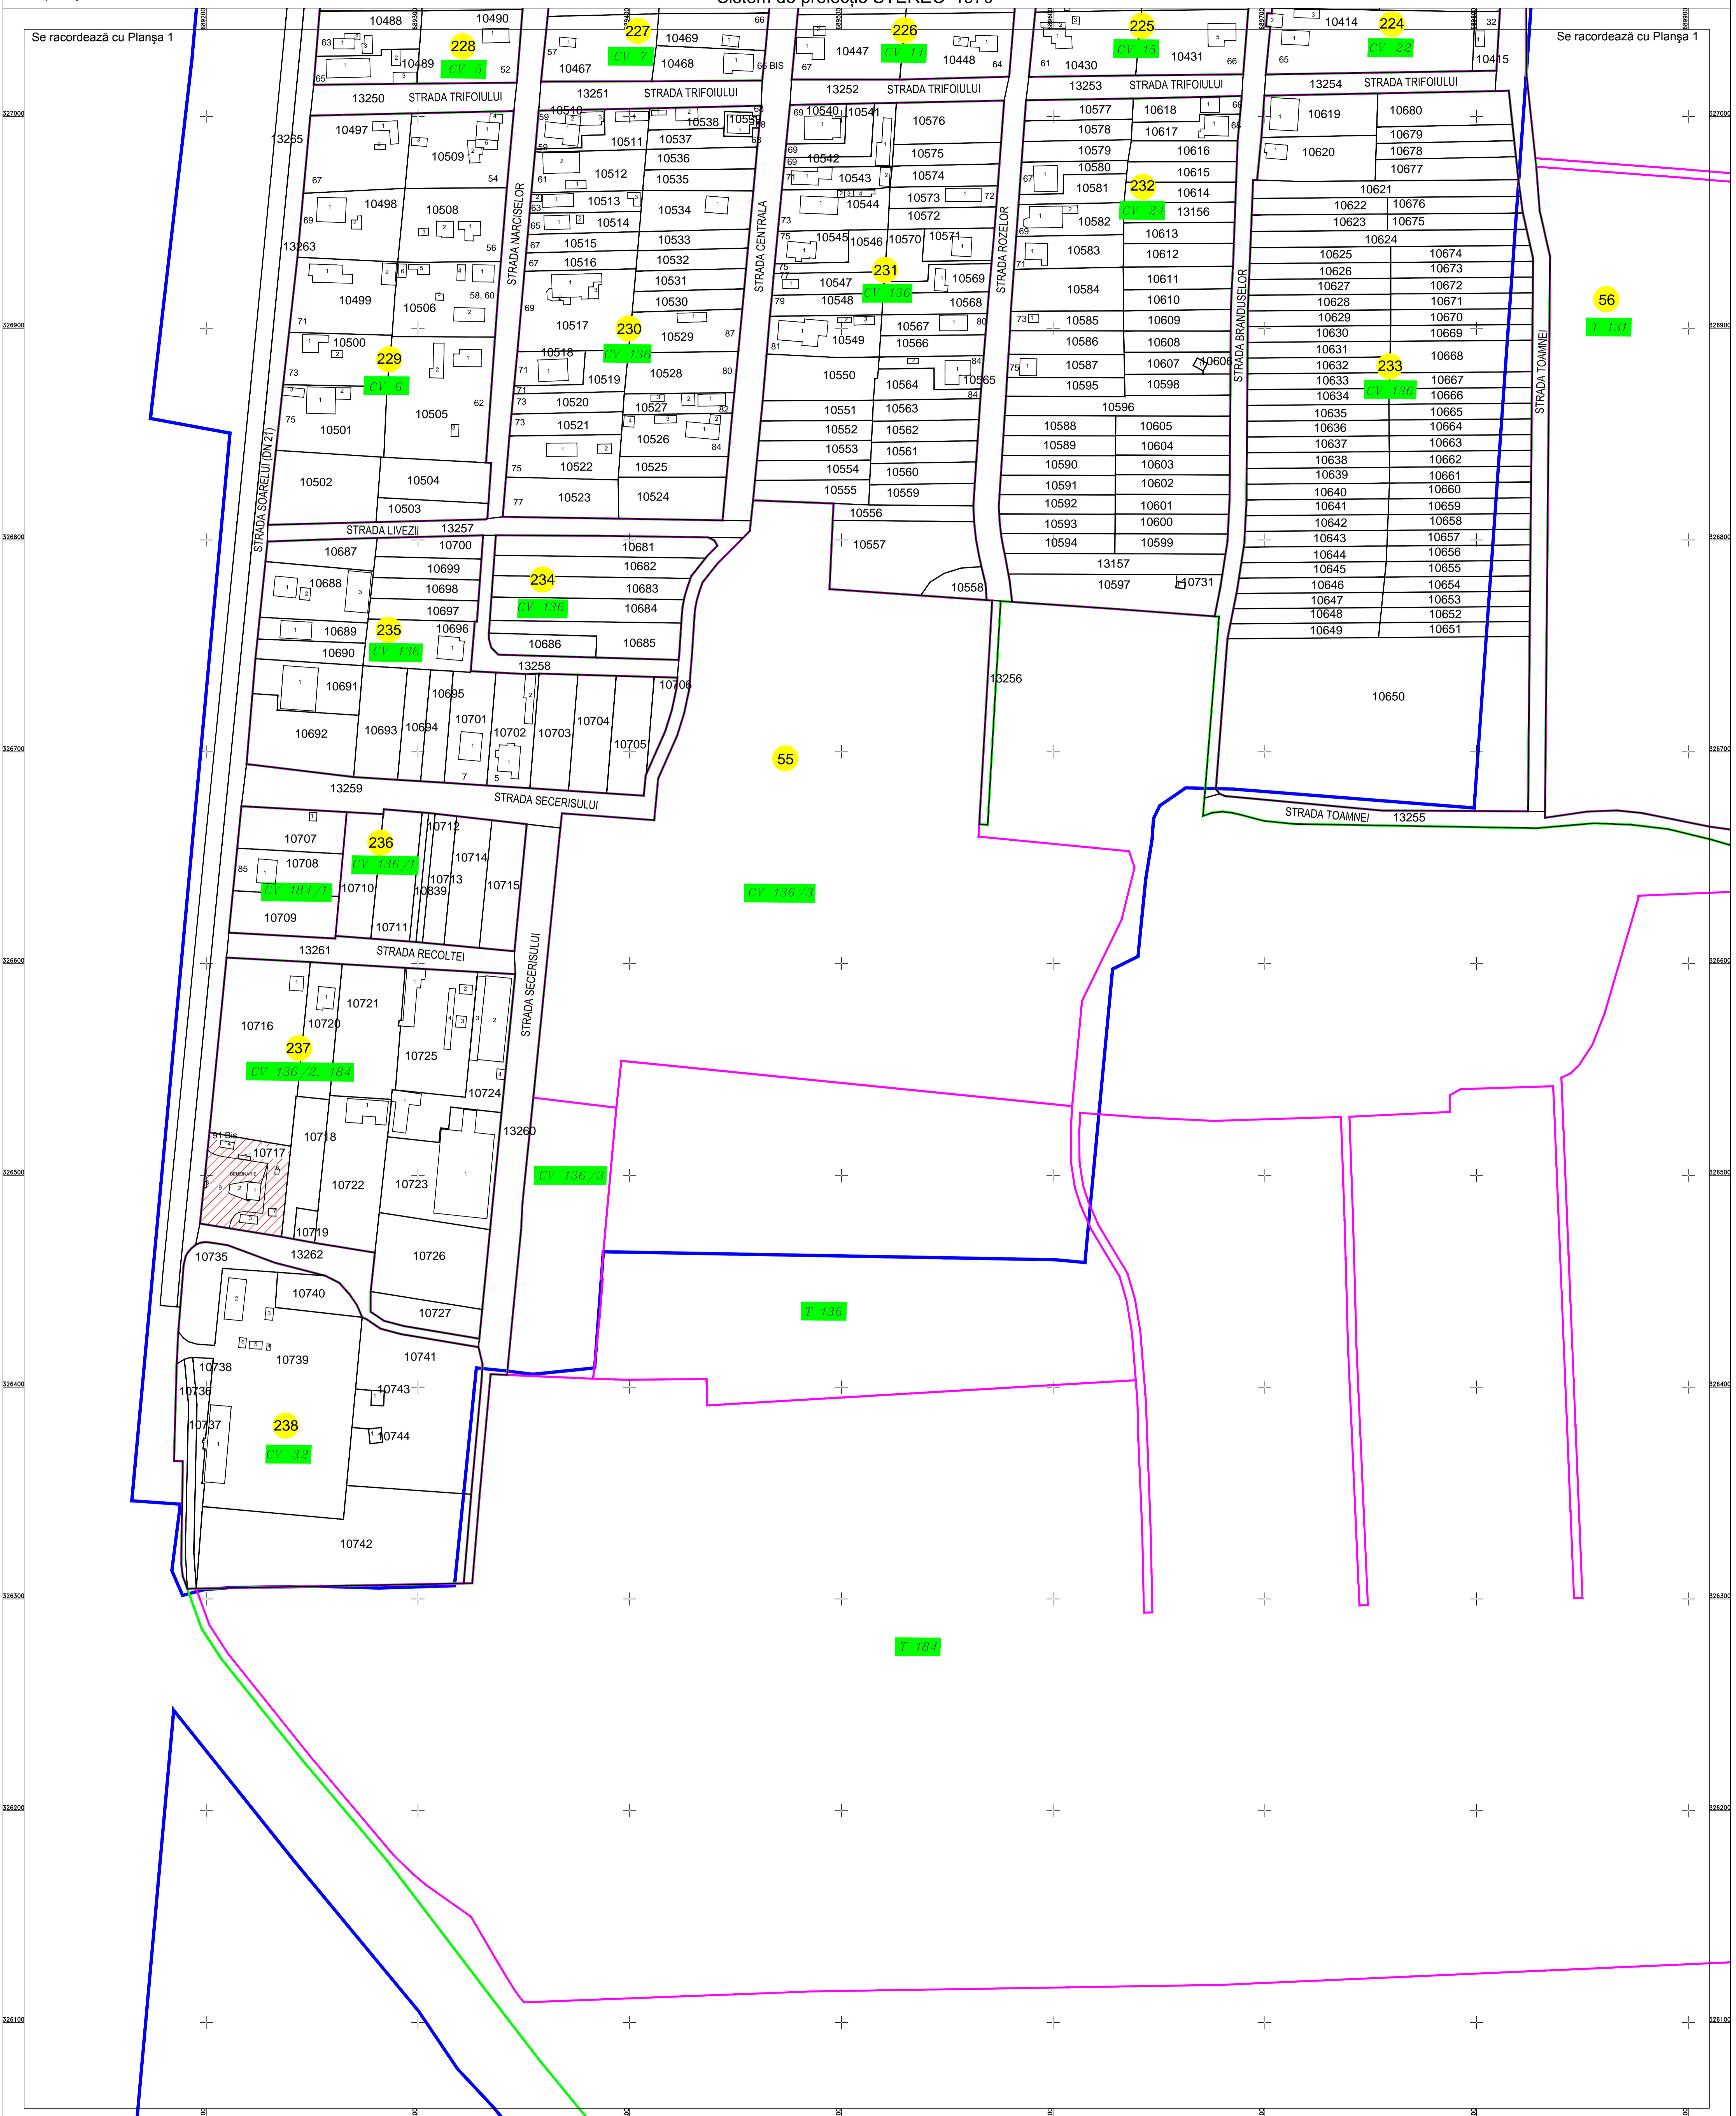

PLAN CADASTRAL

U.A.T. Dragalina, județul CĂLĂRAȘI, Sectoarele Cadastrale 57, 58, 209, 210, 211, 212, 213, 214, 215, 216, 217, 218, 219, 220, 221, 222, 223, 224, 225, 226, 227, 228, 229, 230, 231, 232, 233, 234, 235, 236, 237, 238

Scara 1:1000

Sistem de proiecție STEREO' 1970

Planșa 2
Spre publicare

Schema de racordare a planșelor

Șchița cu dispunerea sectoarelor cadastrale

LEGENDĂ:

	Limită UAT
	Limită sector cadastral
	Limită intravilan
	Limită tarla
	Limită imobil
	Limită constructii
	Număr sector cadastral
	75
	9749
	ID imobil