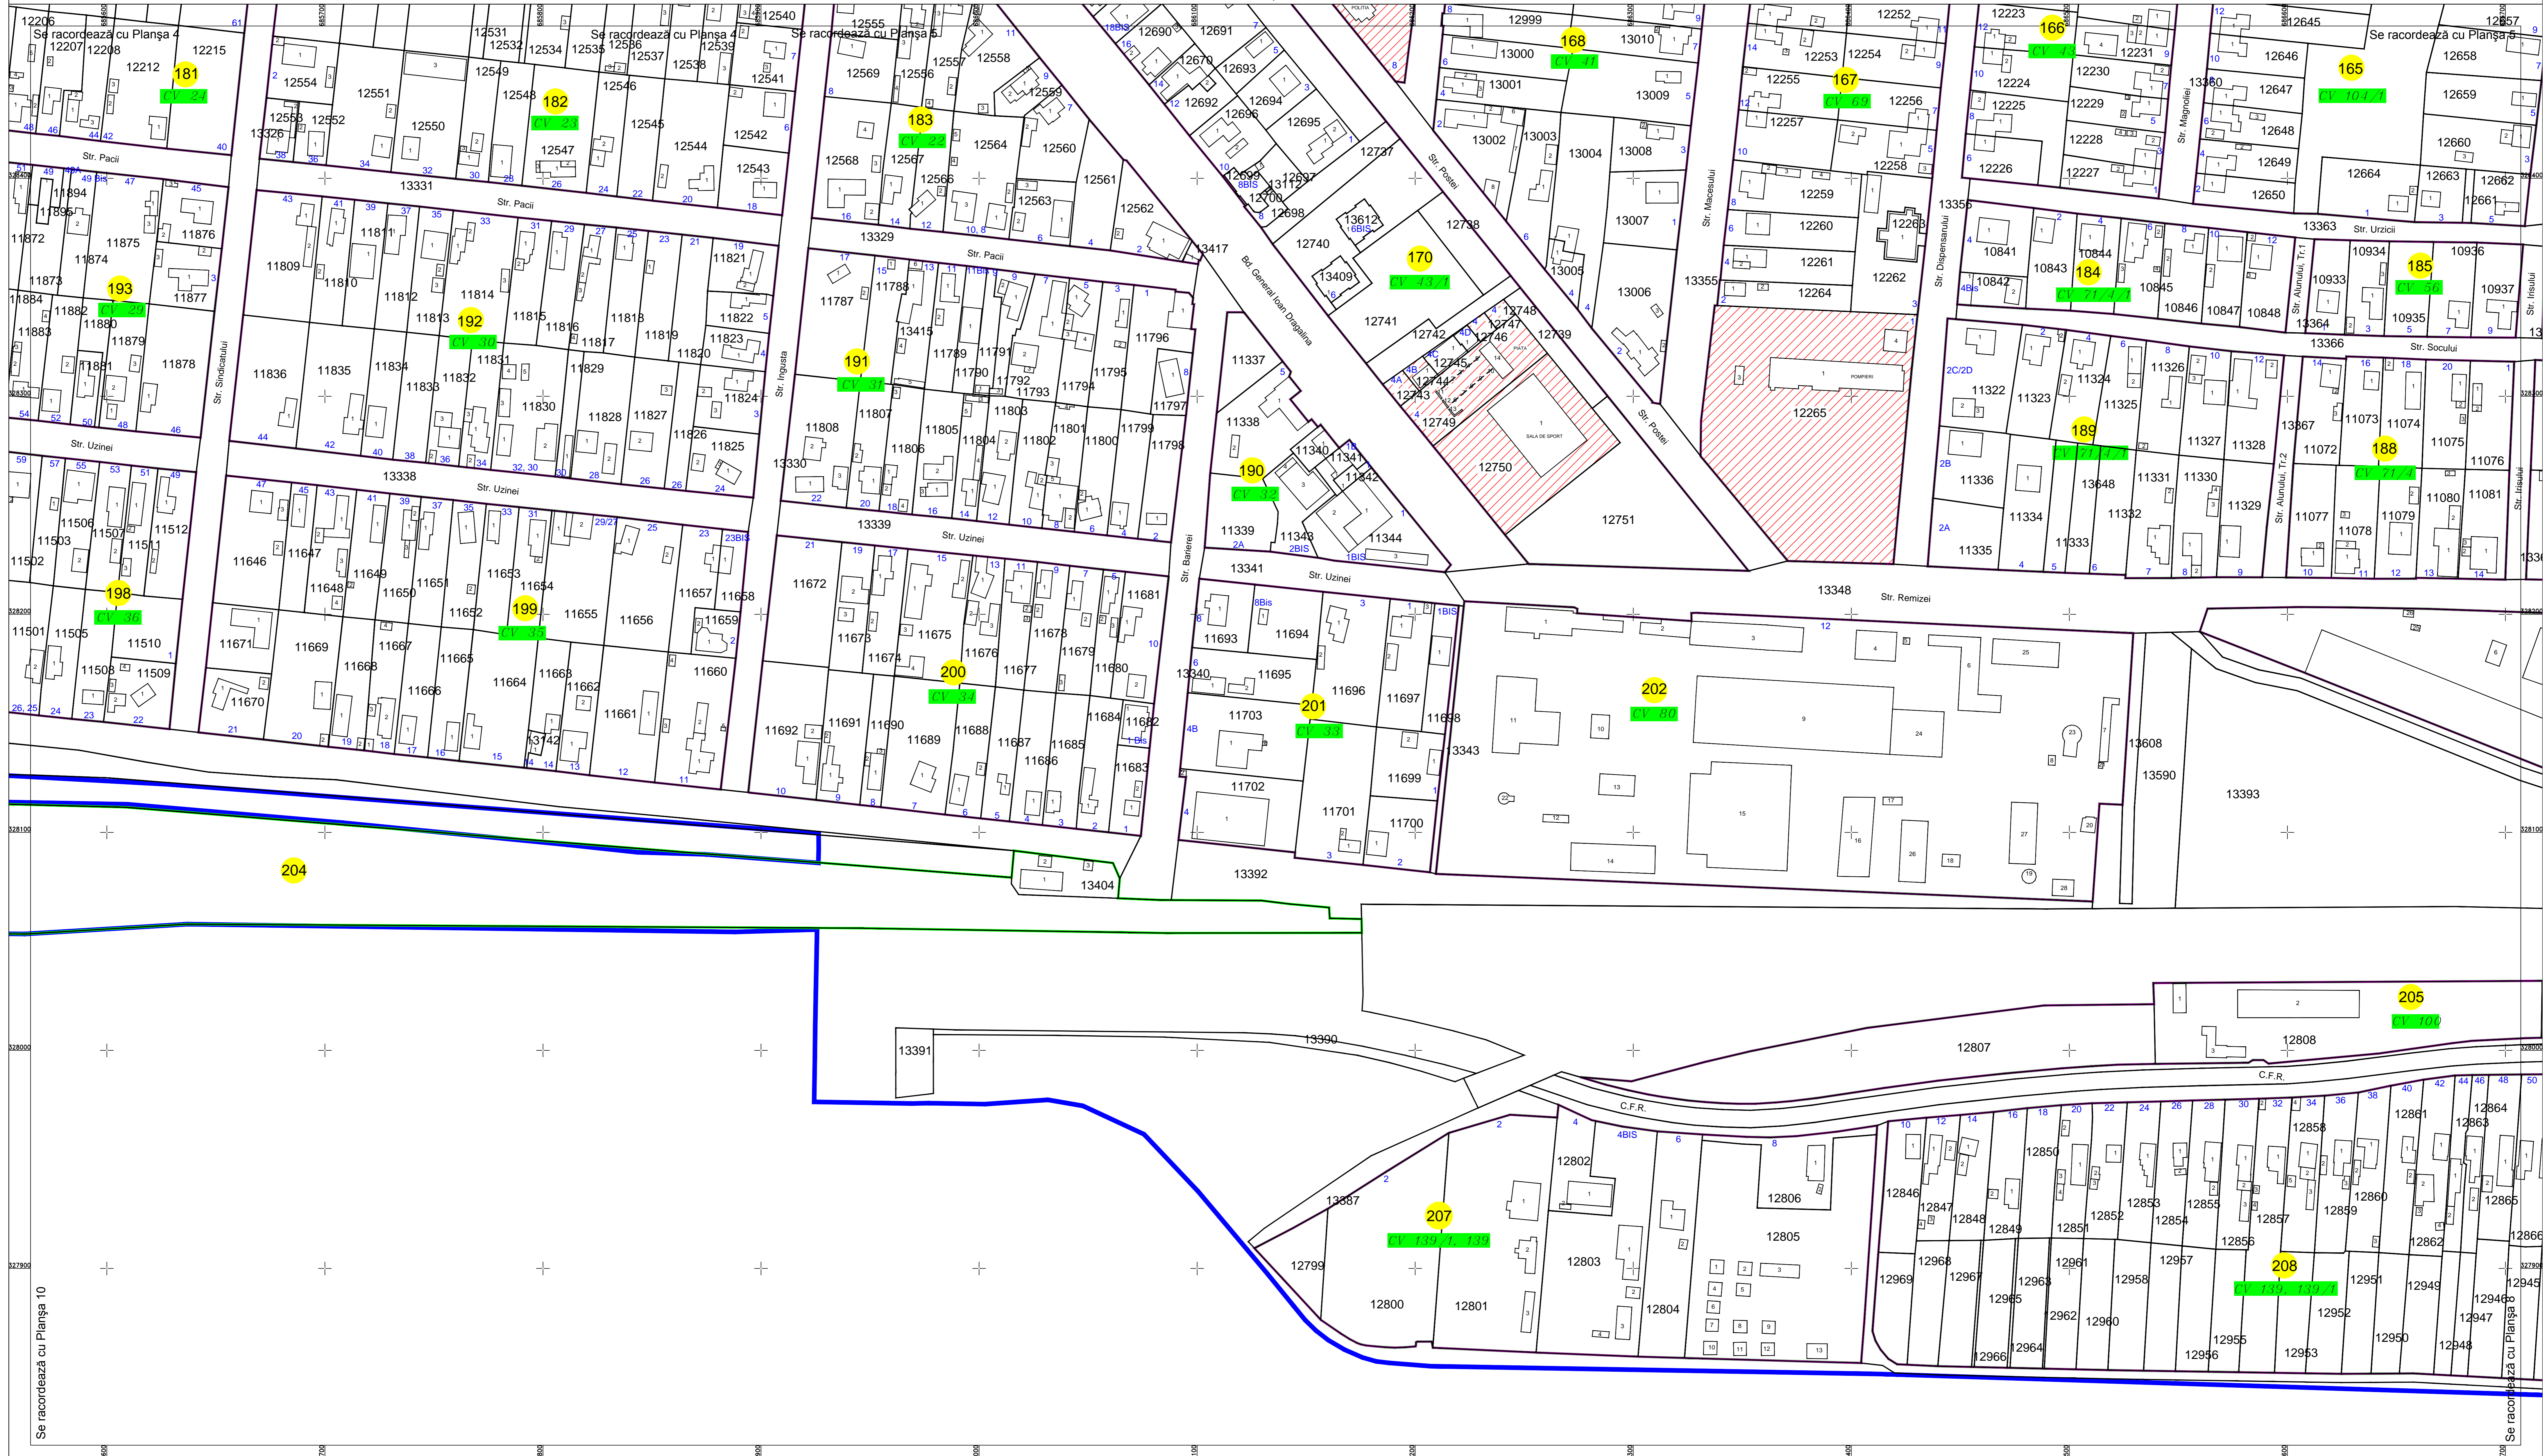

PLAN CADASTRAL
 U.A.T. Dragalina, judetul CĂLĂRAȘI, Sectoarele Cadastrale 23, 24, 25, 26, 29, 33, 34, 35, 121, 122, 123, 124, 125, 126, 127, 128, 129, 130, 131, 132, 133, 134, 135, 136, 137, 138, 139, 140, 141, 142, 143, 144, 145, 146, 147, 148, 149, 150, 151, 152, 153, 154, 155, 156, 157, 158, 159, 160, 161, 162, 163, 164, 165, 166, 167, 168, 169, 170, 171, 172, 173, 174, 175, 176, 177, 178, 179, 180, 181, 182, 183, 184, 185, 186, 187, 188, 189, 190, 191, 192, 193, 194, 195, 196, 197, 198, 199, 200, 201, 202, 203, 204, 205, 206, 207, 208

Planșa 9
Spre publicare

Scara 1:1000
Sistem de proiectie STEREO' 1970

SC Komora
Engineering
SRL

Schema de racordare a planșelor

Schița cu dispunerea sectoarelor cadastrale

LEGENDĂ:

- Limită UAT
- Limită sector cadastral
- Limită intravilan
- Limită tarla
- Limită imobil
- Limită constructii
- 123 Număr sector cadastral
- 9749 ID imobil