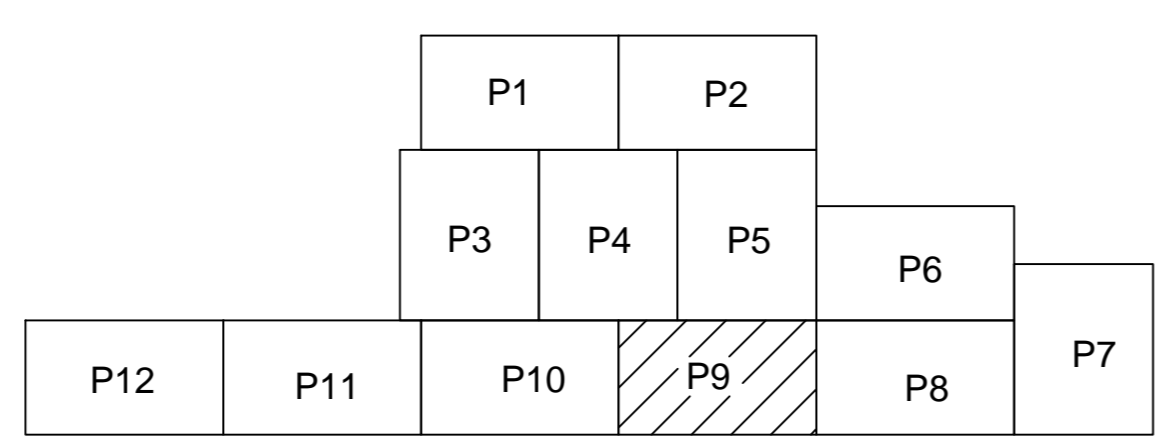

PLAN CADASTRAL
 U.A.T. Dragalina, judetul CĂLĂRAȘI, Sectoarele Cadastrale 23, 24, 25, 26, 29, 33, 34, 35, 121, 122, 123, 124, 125, 126, 127, 128, 129, 130, 131, 132, 133, 134, 135, 136, 137, 138, 139, 140, 141, 142, 143, 144, 145, 146, 147, 148, 149, 150, 151, 152, 153, 154, 155, 156, 157, 158, 159, 160, 161, 162, 163, 164, 165, 166, 167, 168, 169, 170, 171, 172, 173, 174, 175, 176, 177, 178, 179, 180, 181, 182, 183, 184, 185, 186, 187, 188, 189, 190, 191, 192, 193, 194, 195, 196, 197, 198, 199, 200, 201, 202, 203, 204, 205, 206, 207, 208

Planșa 9
Spre publicare

Scara 1:1000
Sistem de proiectie STEREO' 1970

SC Komora
Engineering
SRL

Schema de racordare a planșelor

Schița cu dispunerea sectoarelor cadastrale

LEGENDĂ:

- Limită UAT
- Limită sector cadastral
- Limită intravilan
- Limită tarla
- Limită imobil
- Limită constructii
- 123 Număr sector cadastral
- 9749 ID imobil