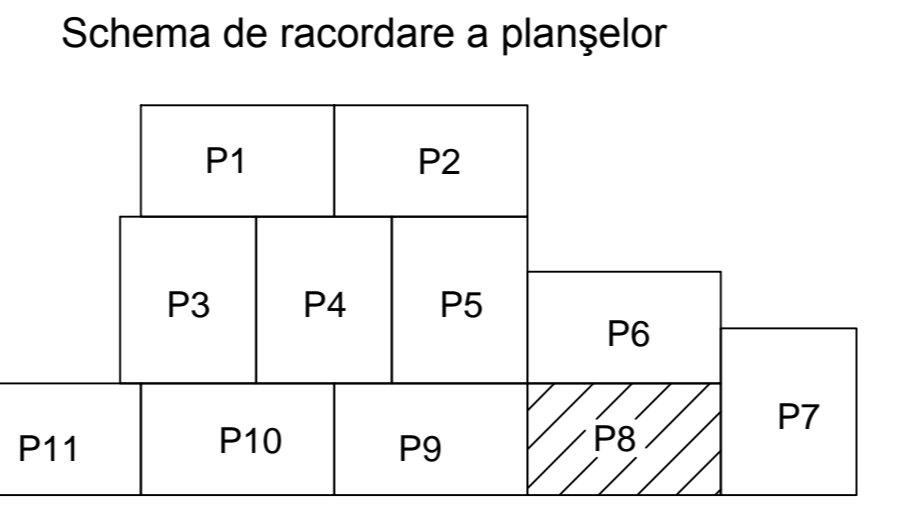

**PLAN CADASTRAL**  
 U.A.T. Dragalina, județul CĂLĂRAȘI, Sectoarele Cadastrale 23, 24, 25, 26, 29, 33, 34, 35, 121, 122, 123, 124, 125, 126, 127, 128, 129, 130, 131, 132, 133, 134, 135, 136, 137, 138, 139, 140, 141, 142, 143, 144,  
 145, 146, 147, 148, 149, 150, 151, 152, 153, 154, 155, 156, 157, 158, 159, 160, 161, 162, 163, 164, 165, 166, 167, 168, 169, 170, 171, 172, 173, 174, 175, 176, 177, 178, 179, 180, 181, 182, 183, 184, 185, 186,  
 187, 188, 189, 190, 191, 192, 193, 194, 195, 196, 197, 198, 199, 200, 201, 202, 203, 204, 205, 206, 207, 208

Planșa 8  
 Spre publicare

Scara 1:1000  
 Sistem de proiecție STEREO' 1970

- LEGENDĂ:**
- Limită UAT
  - Limită sector cadastral
  - Limită intravilan
  - Limită tarla
  - Limită imobil
  - Limită constructii
  - 123 Număr sector cadastral
  - 9749 ID imobil