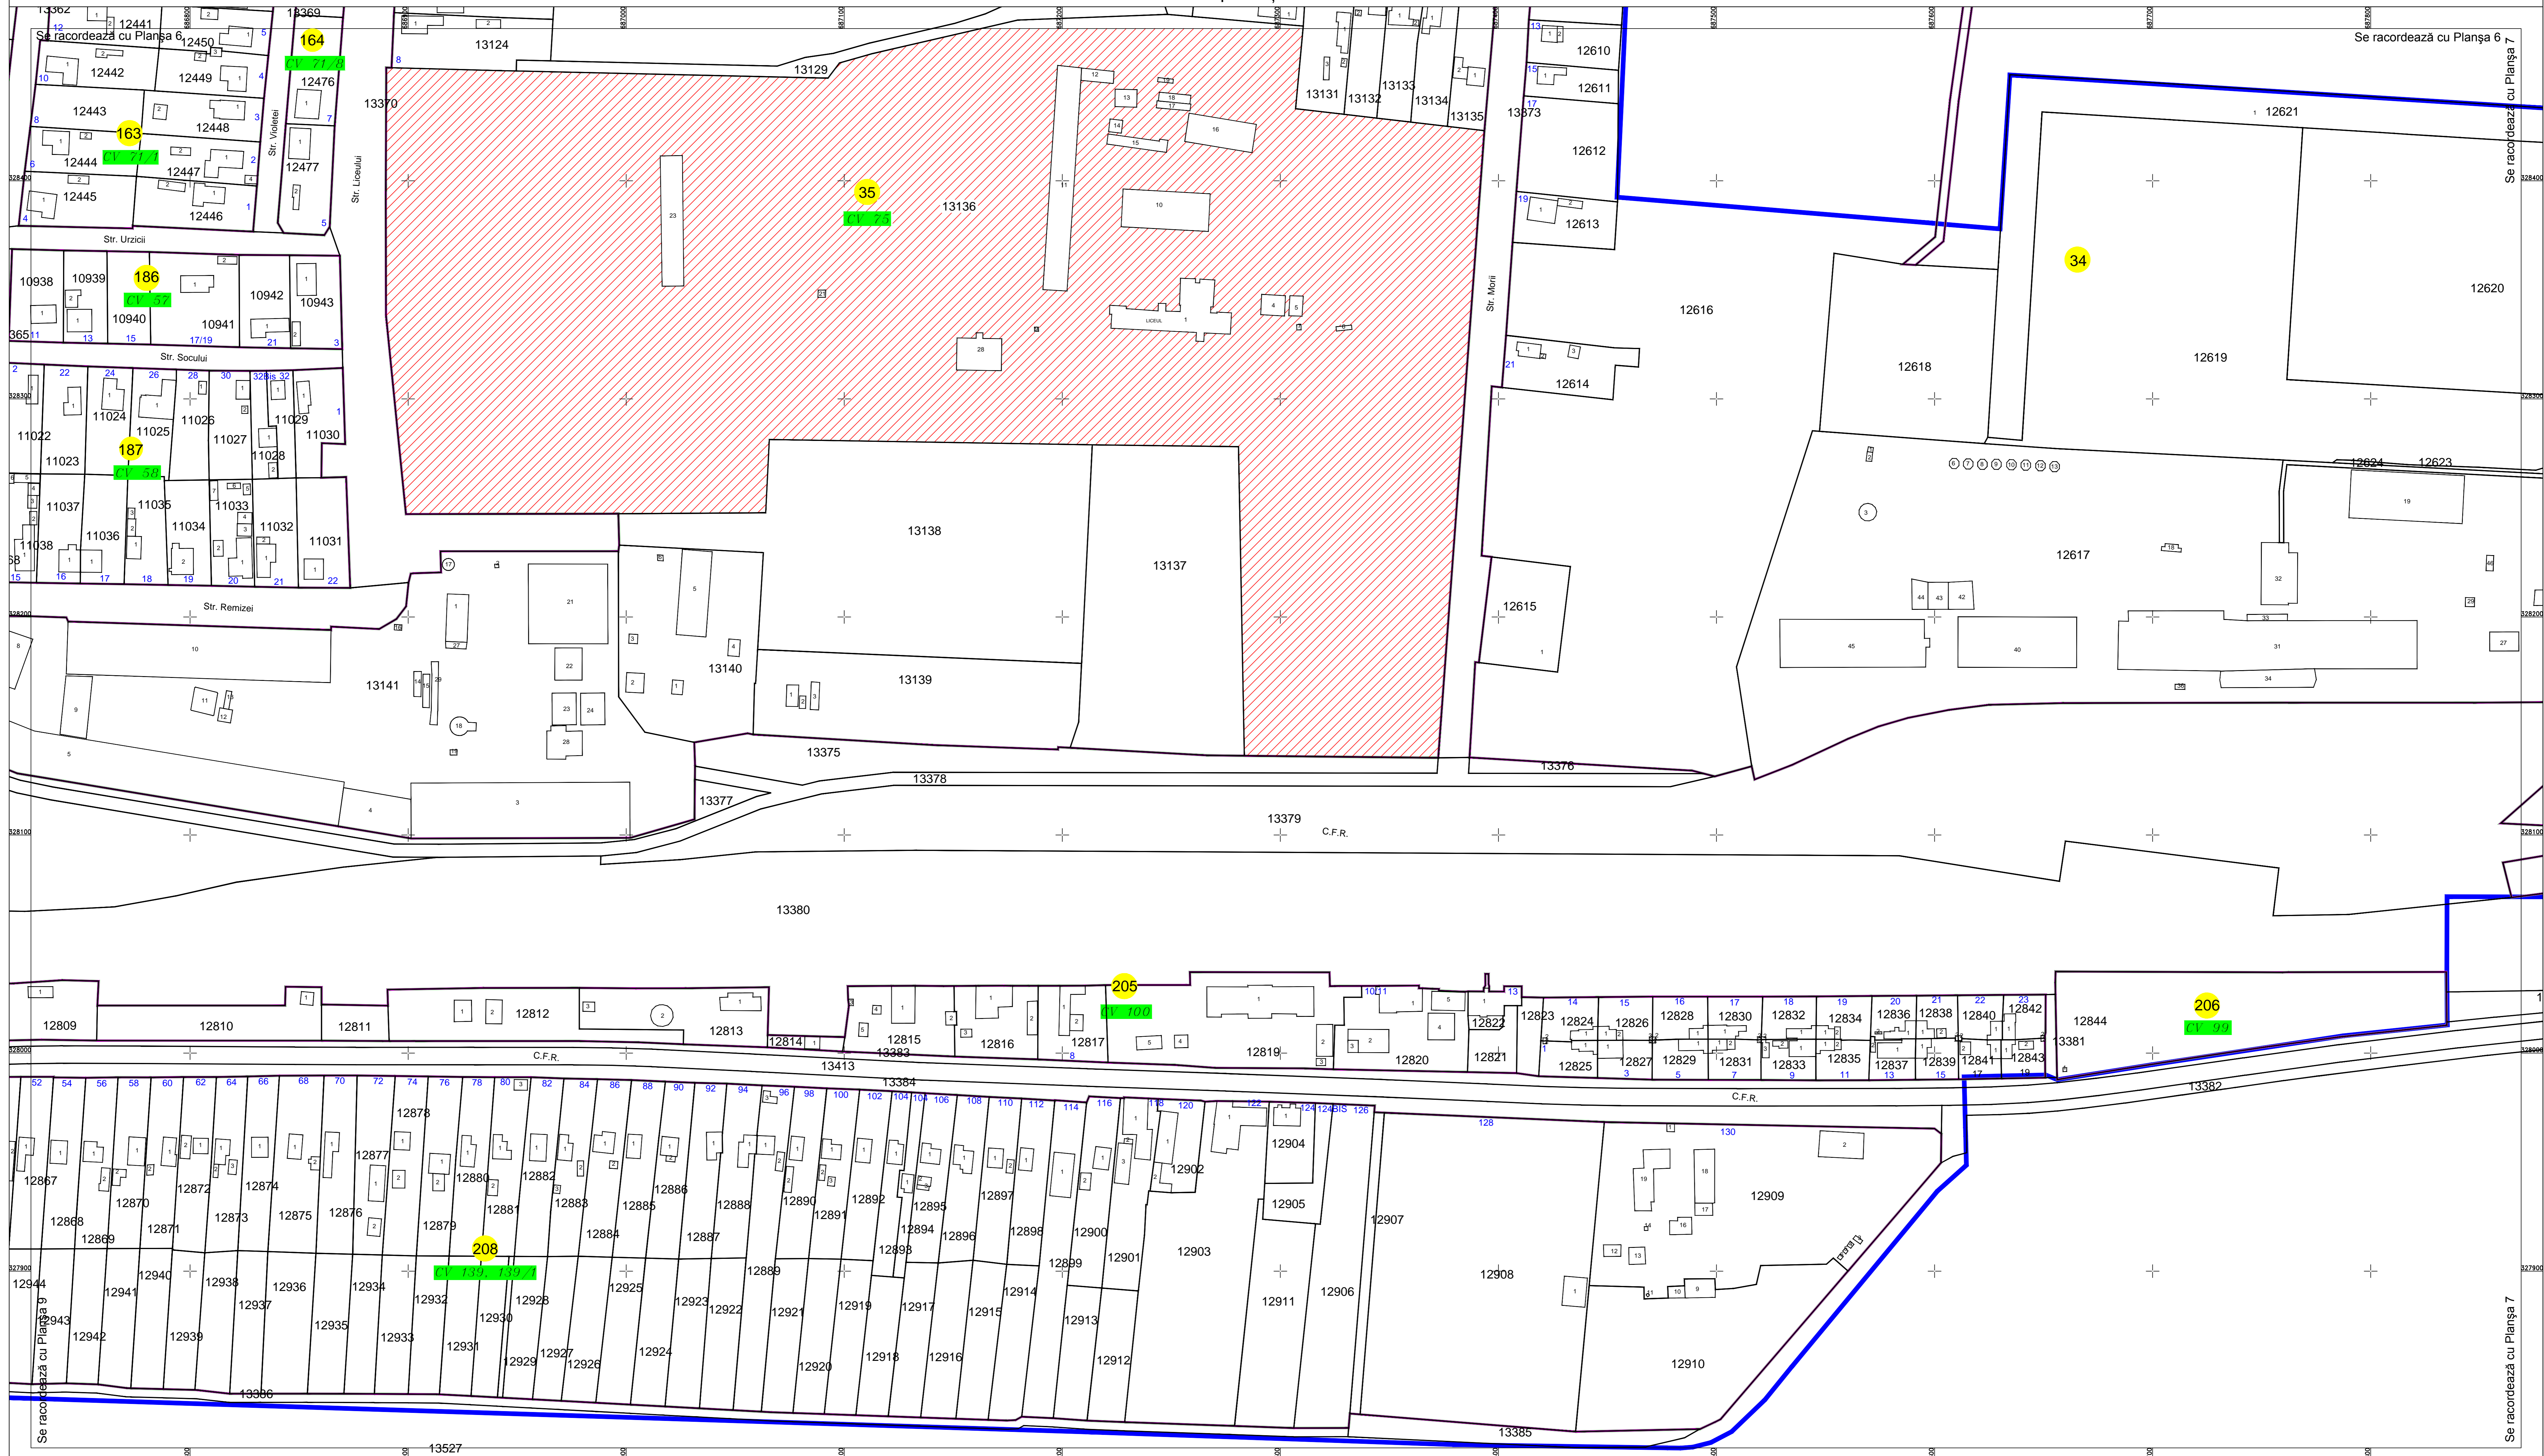

**PLAN CADASTRAL**  
 U.A.T. Dragalina, județul CĂLĂRAȘI, Sectoarele Cadastrale 23, 24, 25, 26, 29, 33, 34, 35, 121, 122, 123, 124, 125, 126, 127, 128, 129, 130, 131, 132, 133, 134, 135, 136, 137, 138, 139, 140, 141, 142, 143, 144,  
 145, 146, 147, 148, 149, 150, 151, 152, 153, 154, 155, 156, 157, 158, 159, 160, 161, 162, 163, 164, 165, 166, 167, 168, 169, 170, 171, 172, 173, 174, 175, 176, 177, 178, 179, 180, 181, 182, 183, 184, 185, 186,  
 187, 188, 189, 190, 191, 192, 193, 194, 195, 196, 197, 198, 199, 200, 201, 202, 203, 204, 205, 206, 207, 208

Planșa 8  
 Spre publicare

Scara 1:1000  
 Sistem de proiecție STEREO' 1970

- LEGENDĂ:**
- Limită UAT
  - Limită sector cadastral
  - Limită intravilan
  - Limită tarla
  - Limită imobil
  - Limită constructii
  - 123 Număr sector cadastral
  - 9749 ID imobil