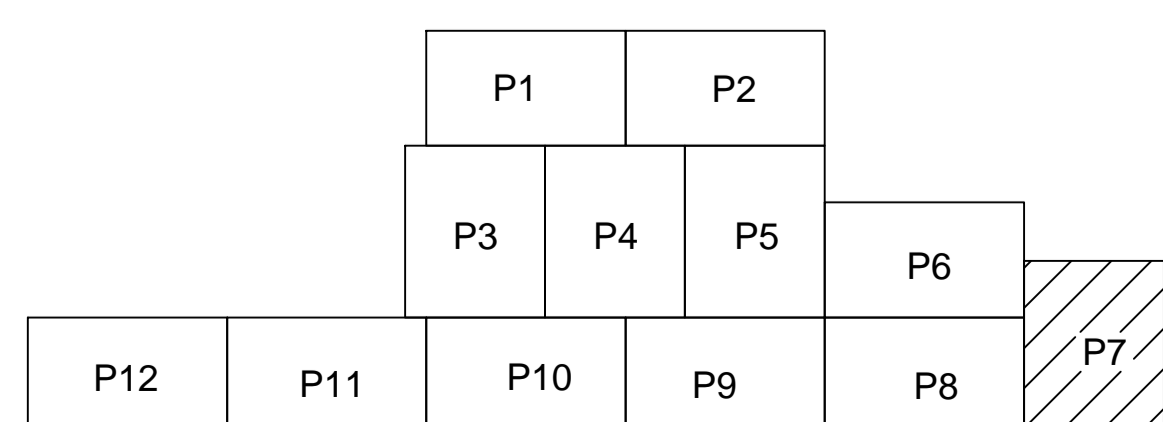

# PLAN CADASTRAL U.A.T. Dragalina, judetul CĂLĂRAȘI,

Sectoarele Cadastrale 23, 24, 25, 26, 29, 33, 34, 35, 121, 122, 123, 124, 125, 126, 127, 128, 129, 130, 131, 132, 133, 134, 135, 136, 137, 138, 139, 140, 141, 142, 143, 144, 145, 146, 147, 148, 149, 150, 151, 152, 153, 154, 155, 156, 157, 158, 159, 160, 161, 162, 163, 164, 165, 166, 167, 168, 169, 170, 171, 172, 173, 174, 175, 176, 177, 178, 179, 180, 181, 182, 183, 184, 185, 186, 187, 188, 189, 190, 191, 192, 193, 194, 195, 196, 197, 198, 199, 200, 201, 202, 203, 204, 205, 206, 207, 208

Planșa 7  
Spre publicare

Scara 1:1000 Sistem de proiectie STEREO' 1970

Schema de racordare a planșelor

Schița cu dispunerea sectoarelor cadastrale

LEGENDĂ:

- Limită UAT
- Limită sector cadastral
- Limită intravilan
- Limită tarla
- Limită imobil
- Limită construcții
- 123 Număr sector cadastral
- 9749 ID imobil