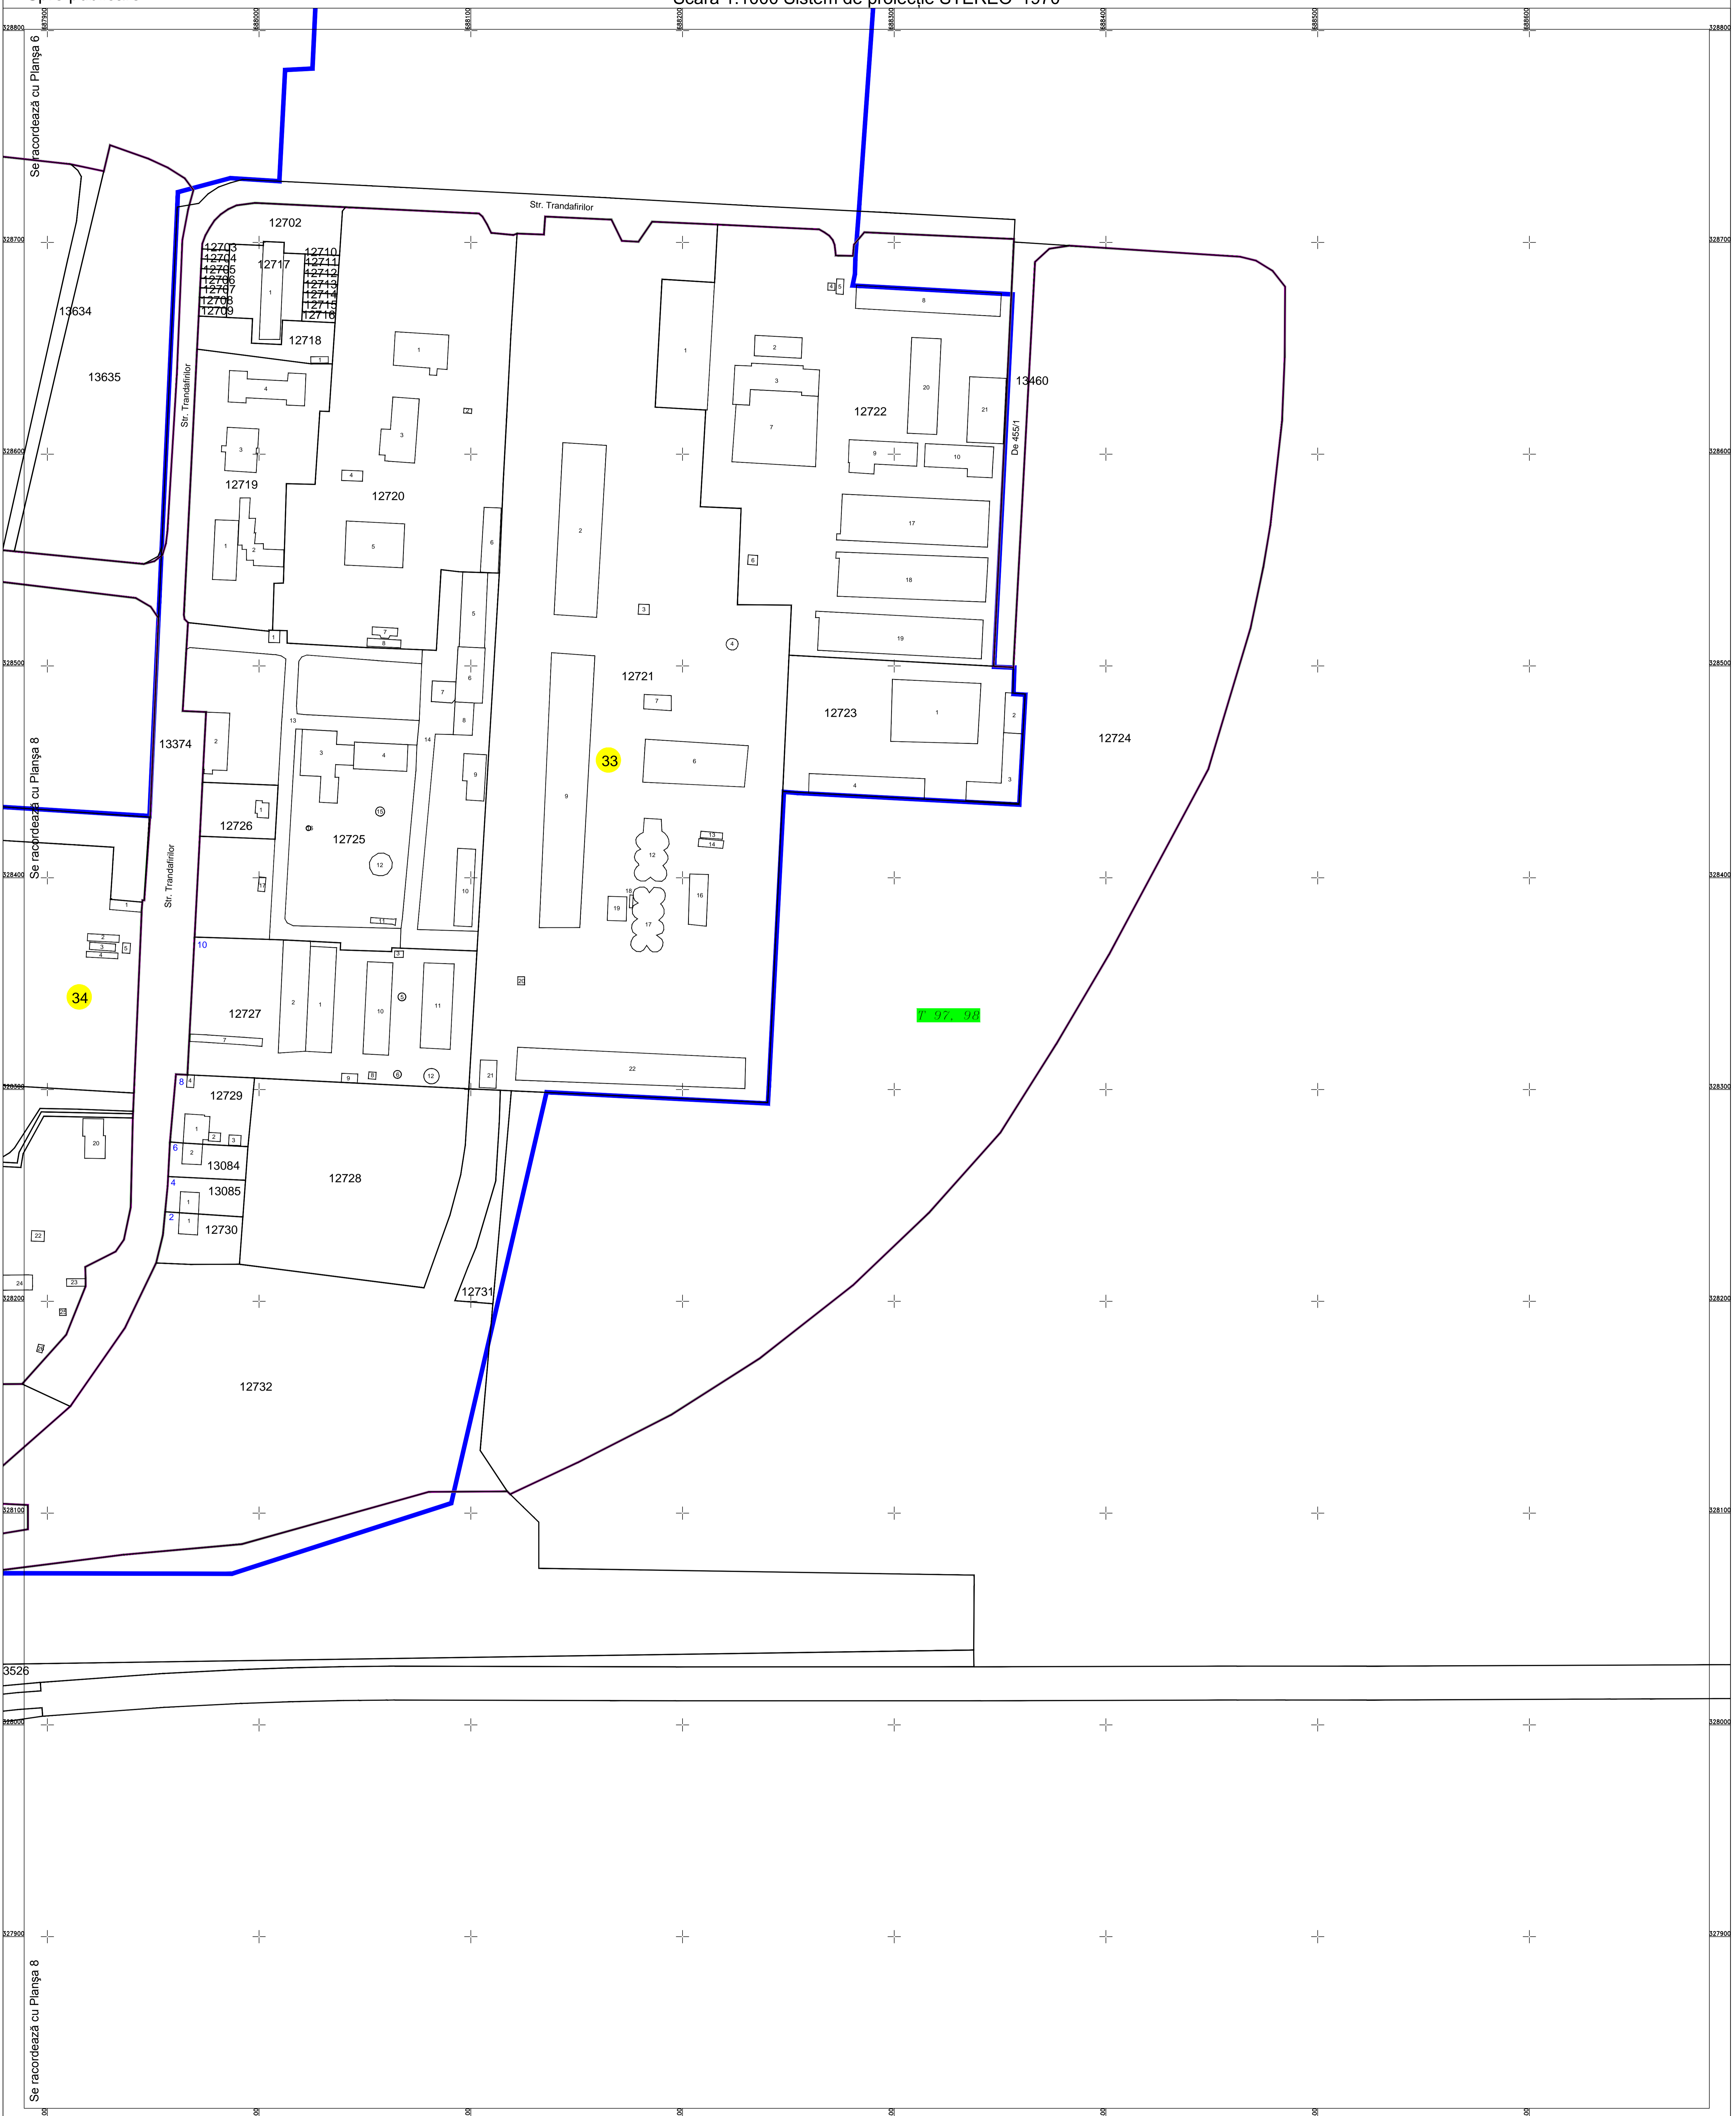

# PLAN CADASTRAL U.A.T. Dragalina, judetul CĂLĂRAȘI,

Sectoarele Cadastrale 23, 24, 25, 26, 29, 33, 34, 35, 121, 122, 123, 124, 125, 126, 127, 128, 129, 130, 131, 132, 133, 134, 135, 136, 137, 138, 139, 140, 141, 142, 143, 144, 145, 146, 147, 148, 149, 150, 151, 152, 153, 154, 155, 156, 157, 158, 159, 160, 161, 162, 163, 164, 165, 166, 167, 168, 169, 170, 171, 172, 173, 174, 175, 176, 177, 178, 179, 180, 181, 182, 183, 184, 185, 186, 187, 188, 189, 190, 191, 192, 193, 194, 195, 196, 197, 198, 199, 200, 201, 202, 203, 204, 205, 206, 207, 208

Planșa 7  
Spre publicare

Scara 1:1000 Sistem de proiectie STEREO' 1970

Schema de racordare a planșelor

Schița cu dispunerea sectoarelor cadastrale

LEGENDĂ:

- Limită UAT
- Limită sector cadastral
- Limită intravilan
- Limită tarla
- Limită imobil
- Limită construcții
- 123 Număr sector cadastral
- 9749 ID imobil