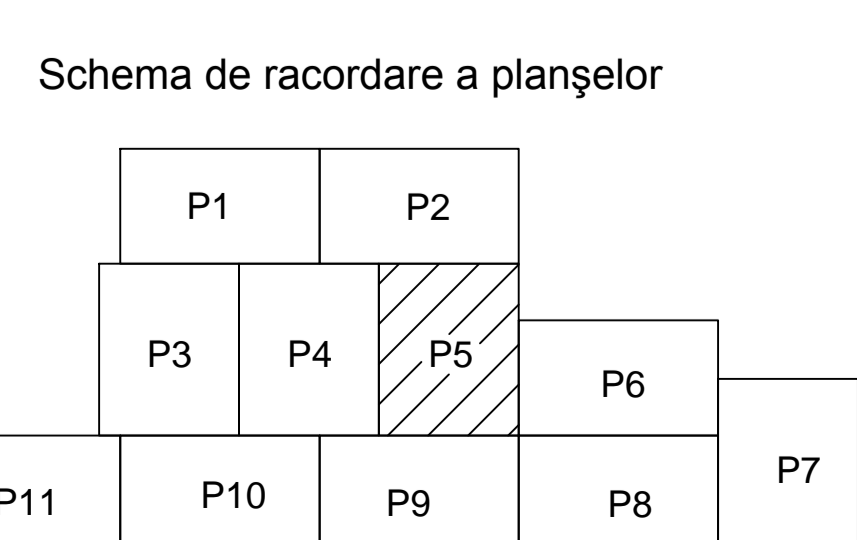

# PLAN CADASTRAL U.A.T. Dragalina, judetul CĂLĂRAȘI

Sectoarele Cadastrale 23, 24, 25, 26, 29, 33, 34, 35, 121, 122, 123, 124, 125, 126, 127, 128, 129, 130, 131, 132, 133, 134, 135, 136, 137, 138, 139, 140, 141, 142, 143, 144, 145, 146, 147, 148, 149, 150, 151, 152, 153, 154, 155, 156, 157, 158, 159, 160, 161, 162, 163, 164, 165, 166, 167, 168, 169, 170, 171, 172, 173, 174, 175, 176, 177, 178, 179, 180, 181, 182, 183, 184, 185, 186, 187, 188, 189, 190, 191, 192, 193, 194, 195, 196, 197, 198, 199, 200, 201, 202, 203, 204, 205, 206, 207, 208

Planșa 5  
Spre publicare

Scara 1:1000 Sistem de proiecție STEREO' 1970

LEGENDĂ:

- Limită UAT
- Limită sector cadastral
- Limită intravilan
- Limită tarla
- Limită imobil
- Limită construcții
- 123 Număr sector cadastral
- 9749 ID imobil