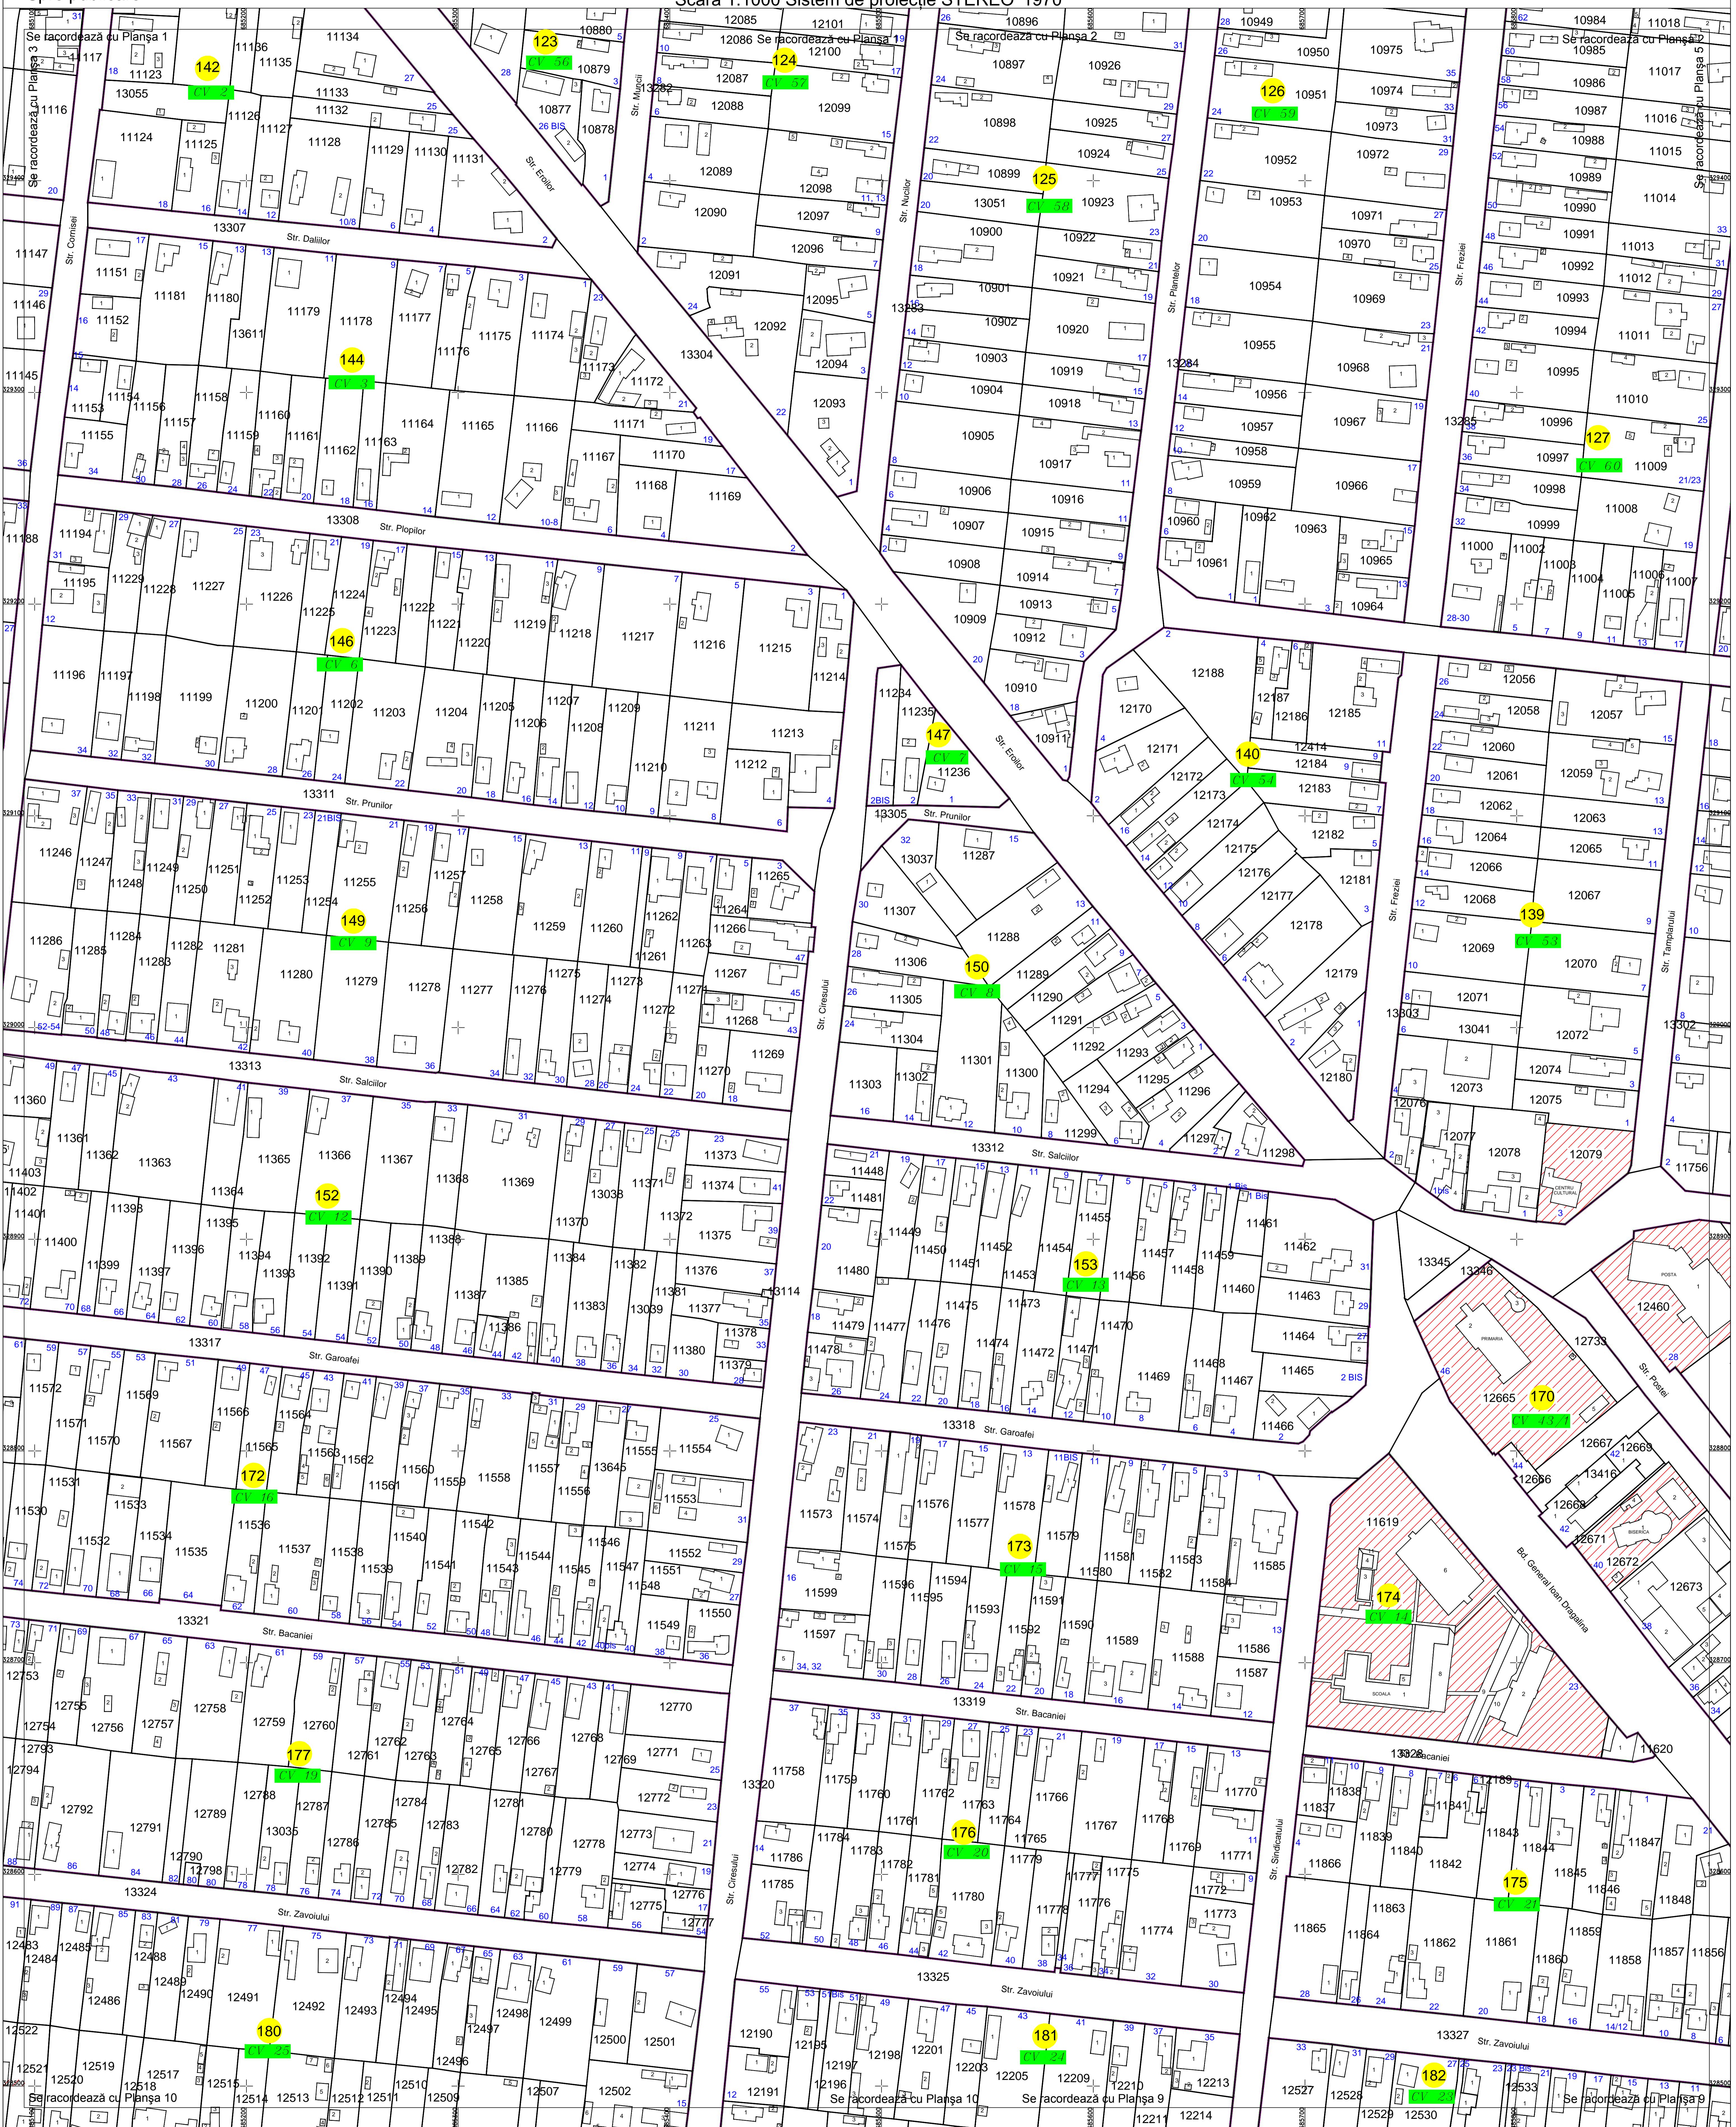

# PLAN CADASTRAL U.A.T. Dragalina, judetul CALARASI,

Sectoarele Cadastrale 23, 24, 25, 26, 29, 33, 34, 35, 121, 122, 123, 124, 125, 126, 127, 128, 129, 130, 131, 132, 133, 134, 135, 136, 137, 138, 139, 140, 141, 142, 143, 144, 145, 146, 147, 148, 149, 150, 151, 152, 153, 154, 155, 156, 157, 158, 159, 160, 161, 162, 163, 164, 165, 166, 167, 168, 169, 170, 171, 172, 173, 174, 175, 176, 177, 178, 179, 180, 181, 182, 183, 184, 185, 186, 187, 188, 189, 190, 191, 192, 193, 194, 195, 196, 197, 198, 199, 200, 201, 202, 203, 204, 205, 206, 207, 208

Planșa 4  
Spre publicare

Scara 1:1000 Sistem de proiectie STEREO 1970

LEGENDĂ:

- Limită UAT
- Limită sector cadastral
- Limită intravilan
- Limită tarla
- Limită imobil
- Limită construcții
- 123 Număr sector cadastral
- 9749 ID imobil