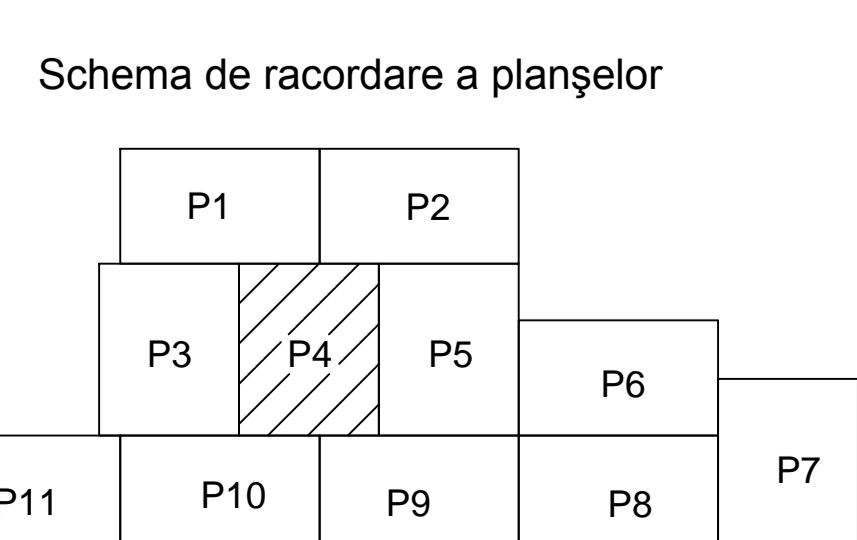

# PLAN CADASTRAL U.A.T. Dragalina, judetul CALARASI,

Sectoarele Cadastrale 23, 24, 25, 26, 29, 33, 34, 35, 121, 122, 123, 124, 125, 126, 127, 128, 129, 130, 131, 132, 133, 134, 135, 136, 137, 138, 139, 140, 141, 142, 143, 144, 145, 146, 147, 148, 149, 150, 151, 152, 153, 154, 155, 156, 157, 158, 159, 160, 161, 162, 163, 164, 165, 166, 167, 168, 169, 170, 171, 172, 173, 174, 175, 176, 177, 178, 179, 180, 181, 182, 183, 184, 185, 186, 187, 188, 189, 190, 191, 192, 193, 194, 195, 196, 197, 198, 199, 200, 201, 202, 203, 204, 205, 206, 207, 208

Planșa 4  
Spre publicare

Scara 1:1000 Sistem de proiectie STEREO 1970

LEGENDĂ:

- Limită UAT
- Limită sector cadastral
- Limită intravilan
- Limită tarla
- Limită imobil
- Limită construcții
- 123 Număr sector cadastral
- 9749 ID imobil