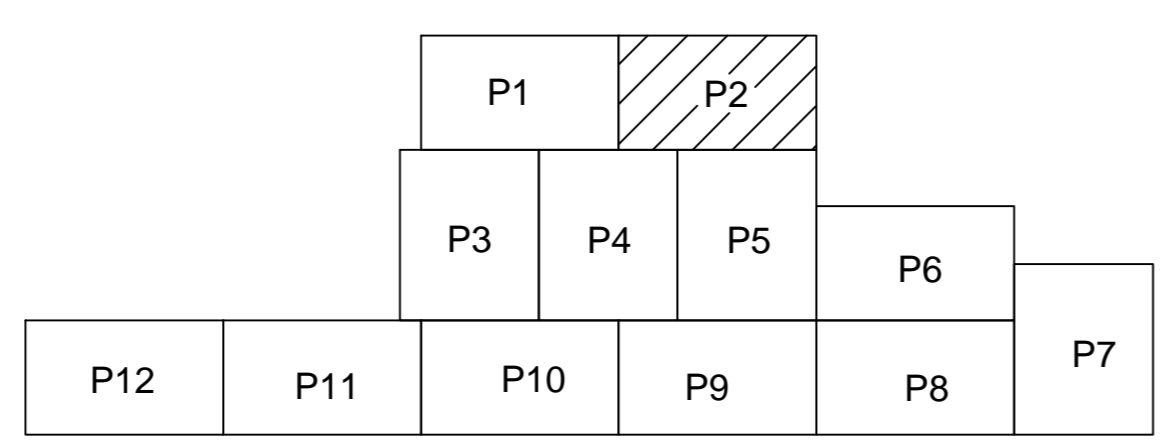

PLAN CADASTRAL

U.A.T. Dragalina, judetul CĂLĂRAȘI, Sectoarele Cadastrale 23, 24, 25, 26, 29, 33, 34, 35, 121, 122, 123, 124, 125, 126, 127, 128, 129, 130, 131, 132, 133, 134, 135, 136, 137, 138, 139, 140, 141, 142, 143, 144, 145, 146, 147, 148, 149, 150, 151, 152, 153, 154, 155, 156, 157, 158, 159, 160, 161, 162, 163, 164, 165, 166, 167, 168, 169, 170, 171, 172, 173, 174, 175, 176, 177, 178, 179, 180, 181, 182, 183, 184, 185, 186, 187, 188, 189, 190, 191, 192, 193, 194, 195, 196, 197, 198, 199, 200, 201, 202, 203, 204, 205, 206, 207, 208

Planșa 2
Spre publicare

Scara 1:1000
Sistem de proiecție STEREO' 1970

SC Komora
Engineering
SRL

Schema de racordare a planșelor

Schița cu dispunerea sectoarelor cadastrale

LEGENDĂ:

- Limită UAT
- Limită sector cadastral
- Limită intravilan
- Limită tarla
- Limită imobil
- Limită construcții
- 123 Număr sector cadastral
- 9749 ID imobil