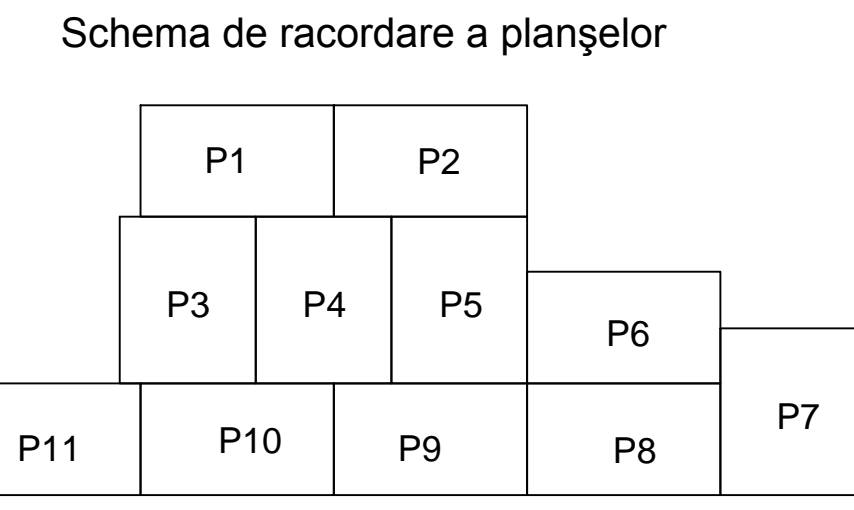

PLAN CADASTRAL

U.A.T. Dragalina, județul CĂLĂRAȘI, Sectoarele Cadastrale 23, 24, 25, 26, 29, 33, 34, 35, 121, 122, 123, 124, 125, 126, 127, 128, 129, 130, 131, 132, 133, 134, 135, 136, 137, 138, 139, 140, 141, 142, 143, 144, 145, 146, 147, 148, 149, 150, 151, 152, 153, 154, 155, 156, 157, 158, 159, 160, 161, 162, 163, 164, 165, 166, 167, 168, 169, 170, 171, 172, 173, 174, 175, 176, 177, 178, 179, 180, 181, 182, 183, 184, 185, 186, 187, 188, 189, 190, 191, 192, 193, 194, 195, 196, 197, 198, 199, 200, 201, 202, 203, 204, 205, 206, 207, 208

Planșa 12
Spre publicare

Scara 1:1000
Sistem de proiecție STEREO' 1970

Se racordează cu Planșa 11

SC Komora Engineering SRL

LEGENDĂ:

—	Limită UAT
—	Limită sector cadastral
—	Limită intravilan
—	Limită tarla
—	Limită imobil
—	Limită constructii
123	Număr sector cadastral
9749	ID imobil