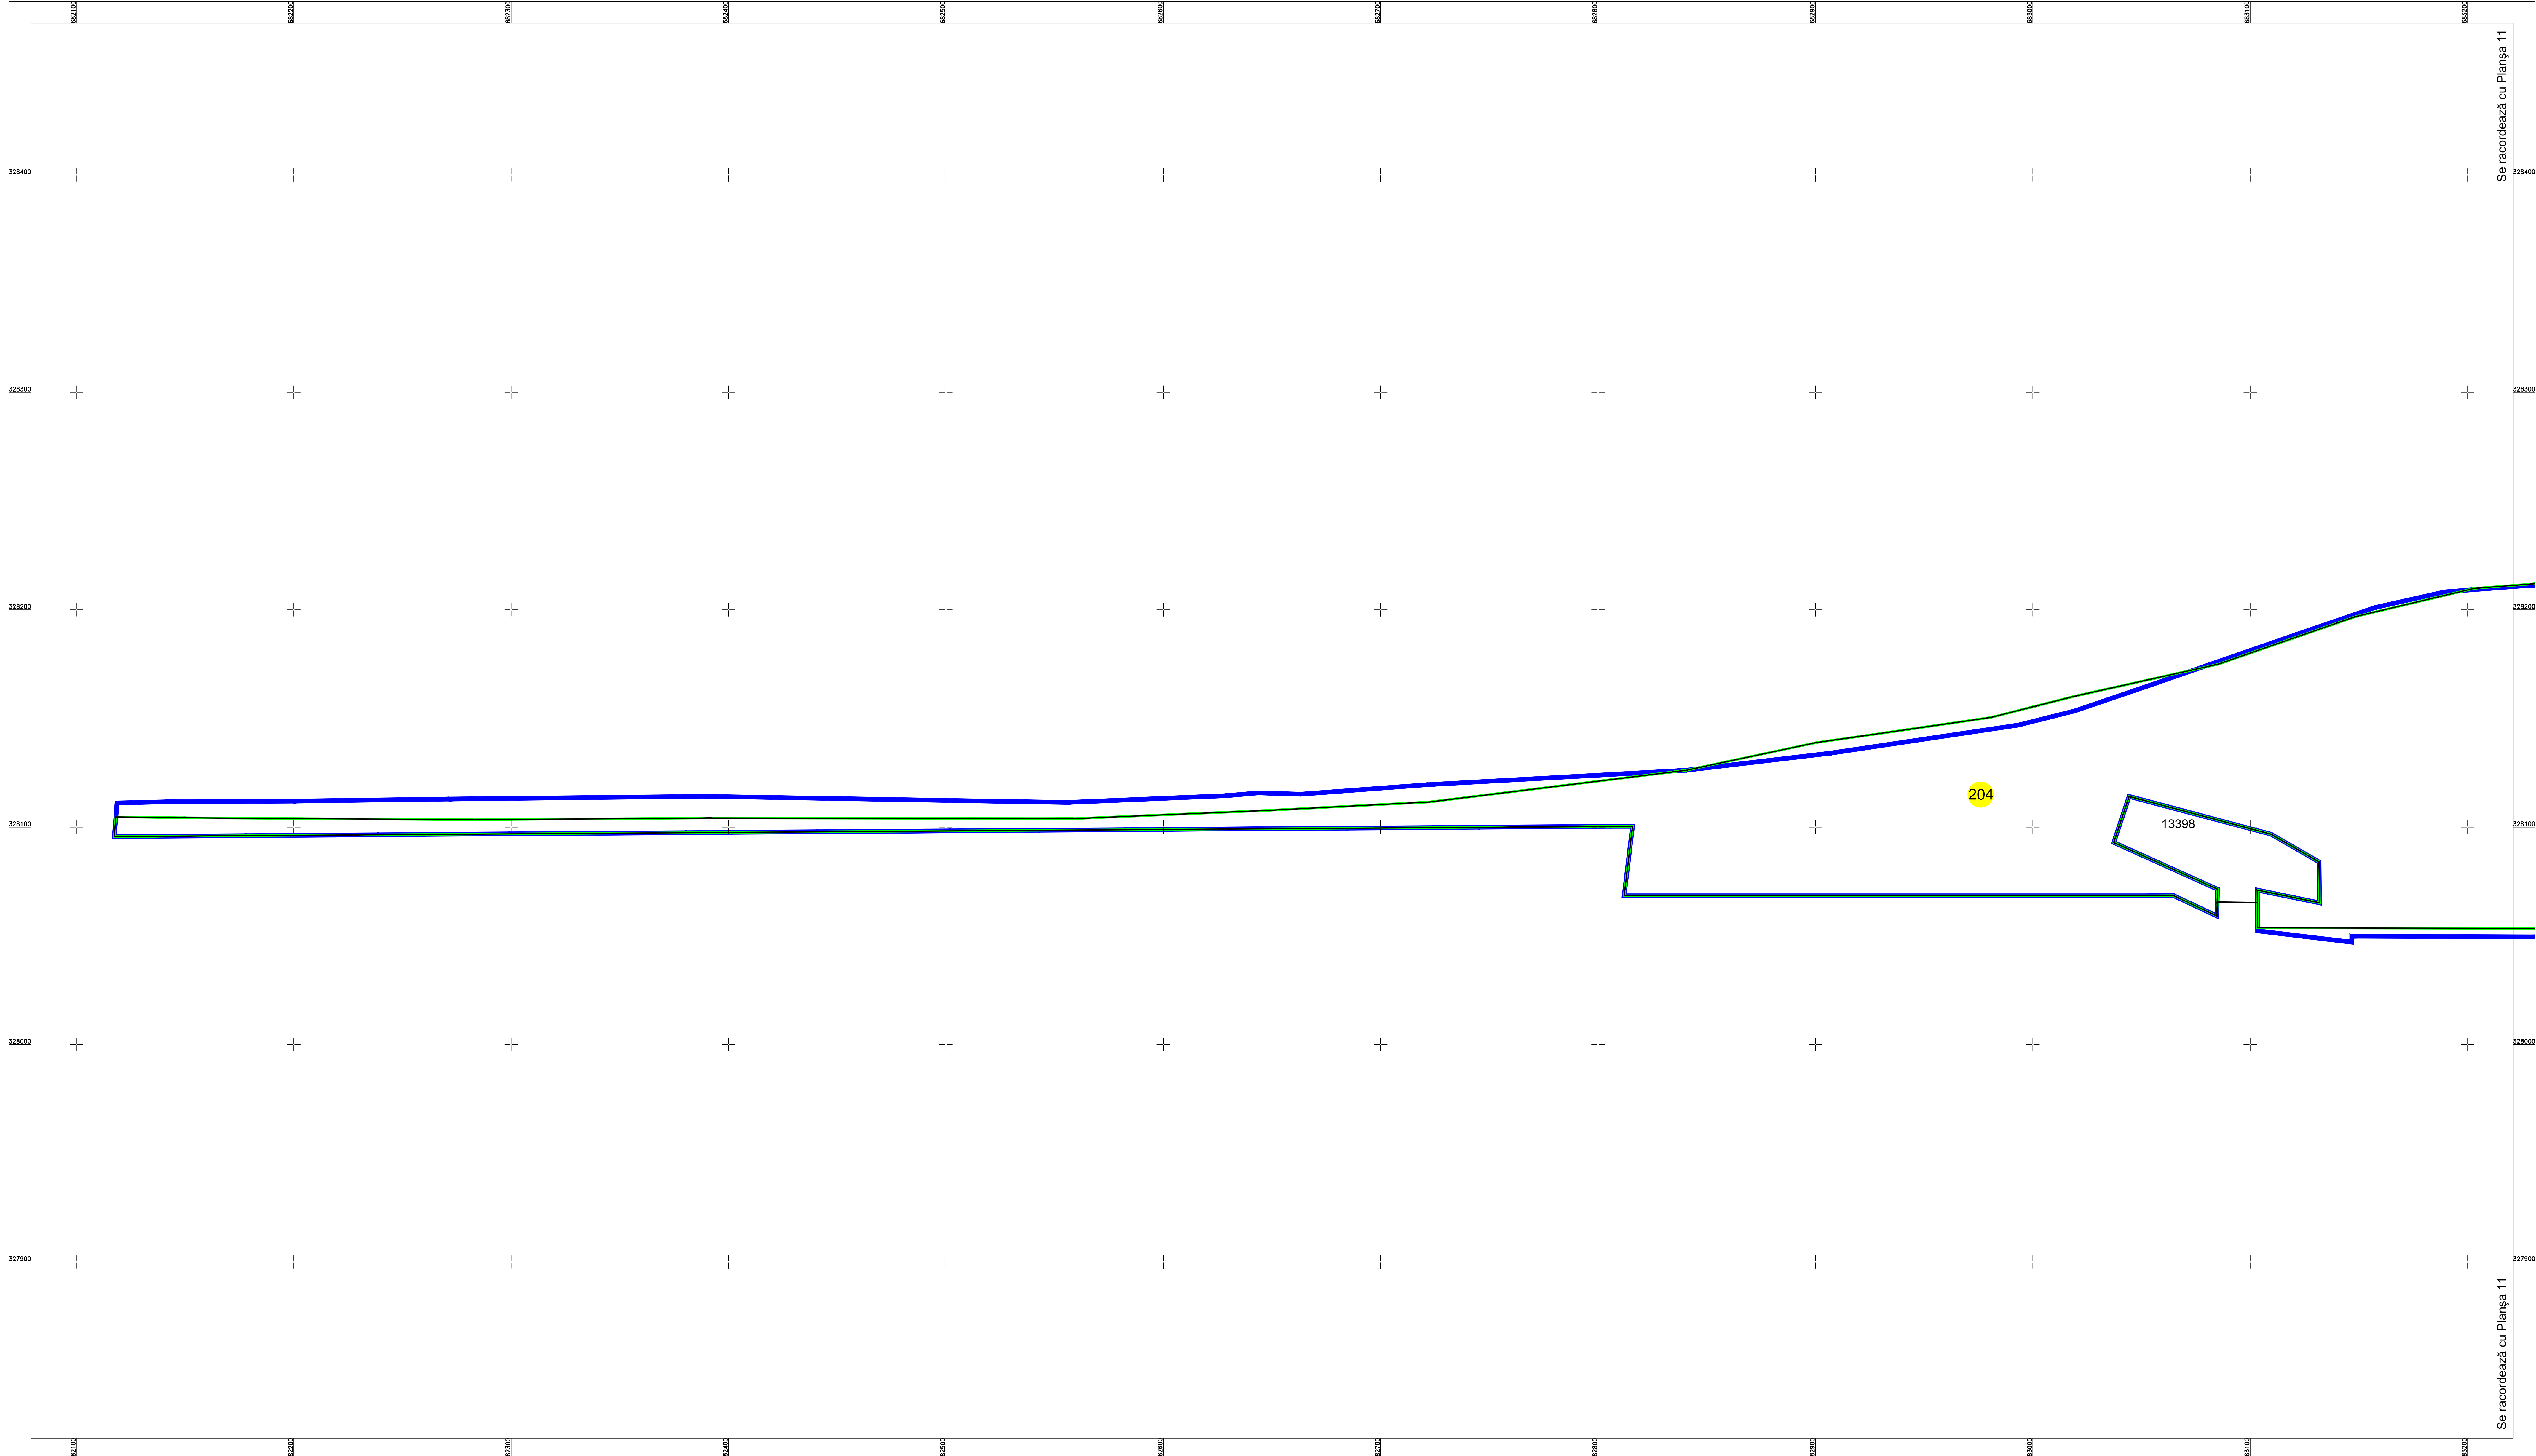

PLAN CADASTRAL

U.A.T. Dragalina, județul CĂLĂRAȘI, Sectoarele Cadastrale 23, 24, 25, 26, 29, 33, 34, 35, 121, 122, 123, 124, 125, 126, 127, 128, 129, 130, 131, 132, 133, 134, 135, 136, 137, 138, 139, 140, 141, 142, 143, 144, 145, 146, 147, 148, 149, 150, 151, 152, 153, 154, 155, 156, 157, 158, 159, 160, 161, 162, 163, 164, 165, 166, 167, 168, 169, 170, 171, 172, 173, 174, 175, 176, 177, 178, 179, 180, 181, 182, 183, 184, 185, 186, 187, 188, 189, 190, 191, 192, 193, 194, 195, 196, 197, 198, 199, 200, 201, 202, 203, 204, 205, 206, 207, 208

Planșa 12
Spre publicare

Scara 1:1000
Sistem de proiecție STEREO' 1970

Se racordează cu Planșa 11

SC Komora Engineering SRL

LEGENDĂ:

—	Limită UAT
—	Limită sector cadastral
—	Limită intravilan
—	Limită tarla
—	Limită imobil
—	Limită constructii
123	Număr sector cadastral
9749	ID imobil