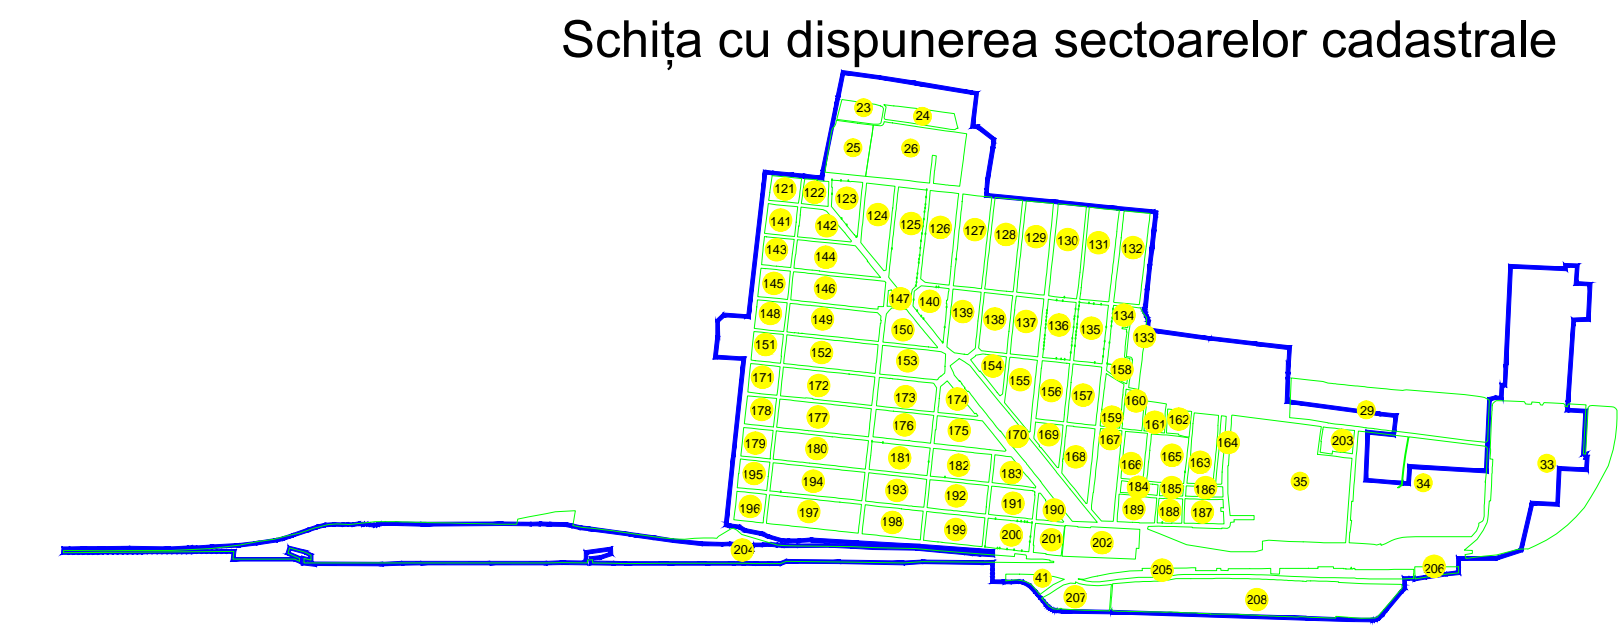

PLAN CADASTRAL

U.A.T. Dragalina, județul CĂLĂRAȘI, Sectoarele Cadastrale 23, 24, 25, 26, 29, 33, 34, 35, 121, 122, 123, 124, 125, 126, 127, 128, 129, 130, 131, 132, 133, 134, 135, 136, 137, 138, 139, 140, 141, 142, 143, 144, 145, 146, 147, 148, 149, 150, 151, 152, 153, 154, 155, 156, 157, 158, 159, 160, 161, 162, 163, 164, 165, 166, 167, 168, 169, 170, 171, 172, 173, 174, 175, 176, 177, 178, 179, 180, 181, 182, 183, 184, 185, 186, 187, 188, 189, 190, 191, 192, 193, 194, 195, 196, 197, 198, 199, 200, 201, 202, 203, 204, 205, 206, 207, 208

Planșa 12
Spre publicare

Scara 1:1000
Sistem de proiecție STEREO' 1970

Se racordează cu Planșa 11

SC Komora Engineering SRL

LEGENDĂ:

—	Limită UAT
—	Limită sector cadastral
—	Limită intravilan
—	Limită tarla
—	Limită imobil
—	Limită constructii
123	Număr sector cadastral
9749	ID imobil