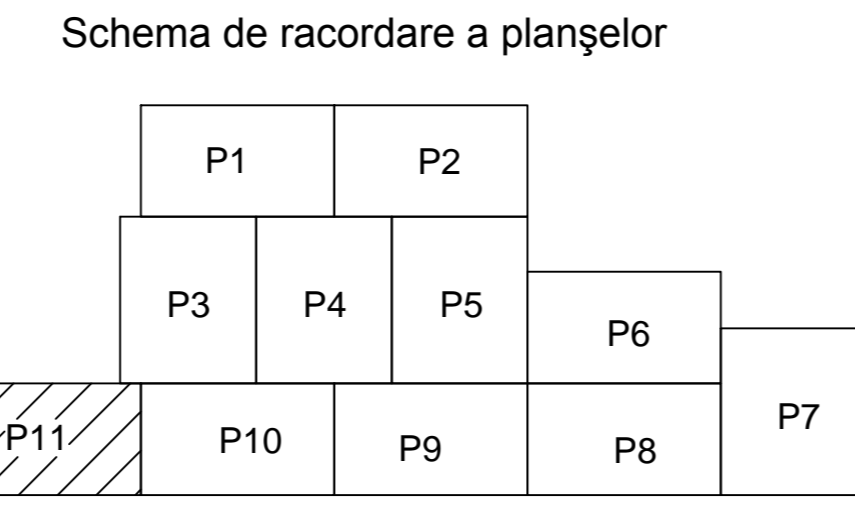

PLAN CADASTRAL

U.A.T. Dragalina, judetul CĂLĂRAȘI, Sectoarele Cadastrale 23, 24, 25, 26, 29, 33, 34, 35, 121, 122, 123, 124, 125, 126, 127, 128, 129, 130, 131, 132, 133, 134, 135, 136, 137, 138, 139, 140, 141, 142, 143, 144, 145, 146, 147, 148, 149, 150, 151, 152, 153, 154, 155, 156, 157, 158, 159, 160, 161, 162, 163, 164, 165, 166, 167, 168, 169, 170, 171, 172, 173, 174, 175, 176, 177, 178, 179, 180, 181, 182, 183, 184, 185, 186, 187, 188, 189, 190, 191, 192, 193, 194, 195, 196, 197, 198, 199, 200, 201, 202, 203, 204, 205, 206, 207, 208

Planșa 11
Spre publicare

Scara 1:1000
Sistem de proiecție STEREO' 1970

LEGENDĂ:

| | |
|---|-------------------------|
| — | Limită UAT |
| — | Limită sector cadastral |
| — | Limită intravilan |
| — | Limită tarla |
| — | Limită imobil |
| — | Limită constructii |
| 123 | Număr sector cadastral |
| 9749 | ID imobil |