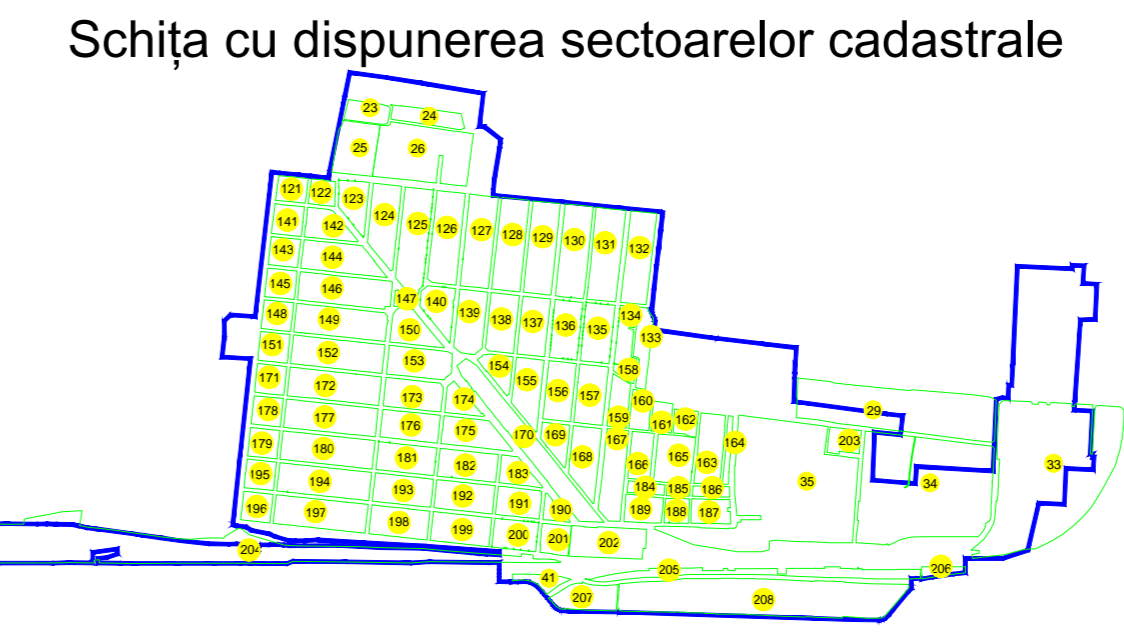

PLAN CADASTRAL

U.A.T. Dragalina, judetul CĂLĂRAȘI, Sectoarele Cadastrale 23, 24, 25, 26, 29, 33, 34, 35, 121, 122, 123, 124, 125, 126, 127, 128, 129, 130, 131, 132, 133, 134, 135, 136, 137, 138, 139, 140, 141, 142, 143, 144, 145, 146, 147, 148, 149, 150, 151, 152, 153, 154, 155, 156, 157, 158, 159, 160, 161, 162, 163, 164, 165, 166, 167, 168, 169, 170, 171, 172, 173, 174, 175, 176, 177, 178, 179, 180, 181, 182, 183, 184, 185, 186, 187, 188, 189, 190, 191, 192, 193, 194, 195, 196, 197, 198, 199, 200, 201, 202, 203, 204, 205, 206, 207, 208

Planșa 11
Spre publicare

Scara 1:1000
Sistem de proiecție STEREO' 1970

LEGENDĂ:

| | |
|---|-------------------------|
| — | Limită UAT |
| — | Limită sector cadastral |
| — | Limită intravilan |
| — | Limită tarla |
| — | Limită imobil |
| — | Limită constructii |
| 123 | Număr sector cadastral |
| 9749 | ID imobil |