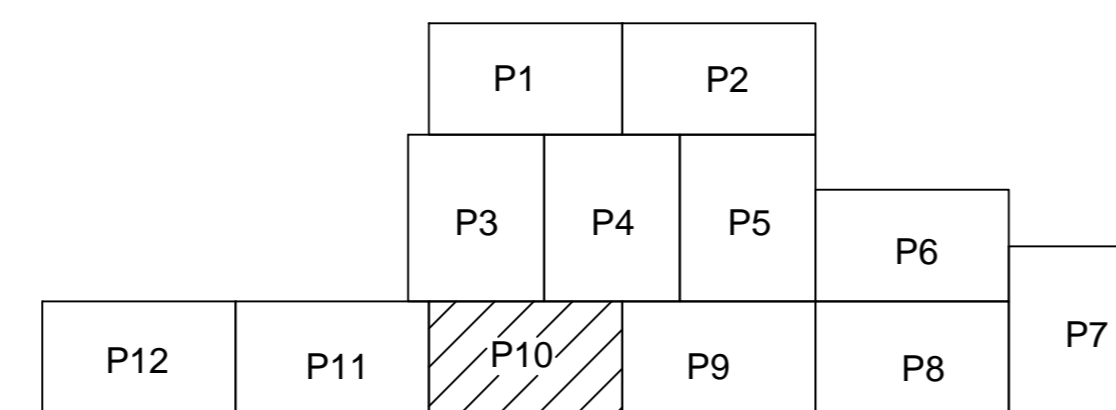

# PLAN CADASTRAL

U.A.T. Dragalina, județul CĂLĂRAȘI, Sectoarele Cadastrale 23, 24, 25, 26, 29, 33, 34, 35, 121, 122, 123, 124, 125, 126, 127, 128, 129, 130, 131, 132, 133, 134, 135, 136, 137, 138, 139, 140, 141, 142, 143, 144, 145, 146, 147, 148, 149, 150, 151, 152, 153, 154, 155, 156, 157, 158, 159, 160, 161, 162, 163, 164, 165, 166, 167, 168, 169, 170, 171, 172, 173, 174, 175, 176, 177, 178, 179, 180, 181, 182, 183, 184, 185, 186, 187, 188, 189, 190, 191, 192, 193, 194, 195, 196, 197, 198, 199, 200, 201, 202, 203, 204, 205, 206, 207, 208

Planșa 10  
Spre publicare

Scara 1:1000

Sistem de proiecție STEREO' 1970

Schema de racordare a planșelor

Schița cu dispunerea sectoarelor cadastrale

LEGENDĂ:

- Limită UAT
- Limită sector cadastral
- Limită intravilan
- Limită tarla
- Limită imobil
- Limită constructii
- 123 Număr sector cadastral
- 9749 ID imobil