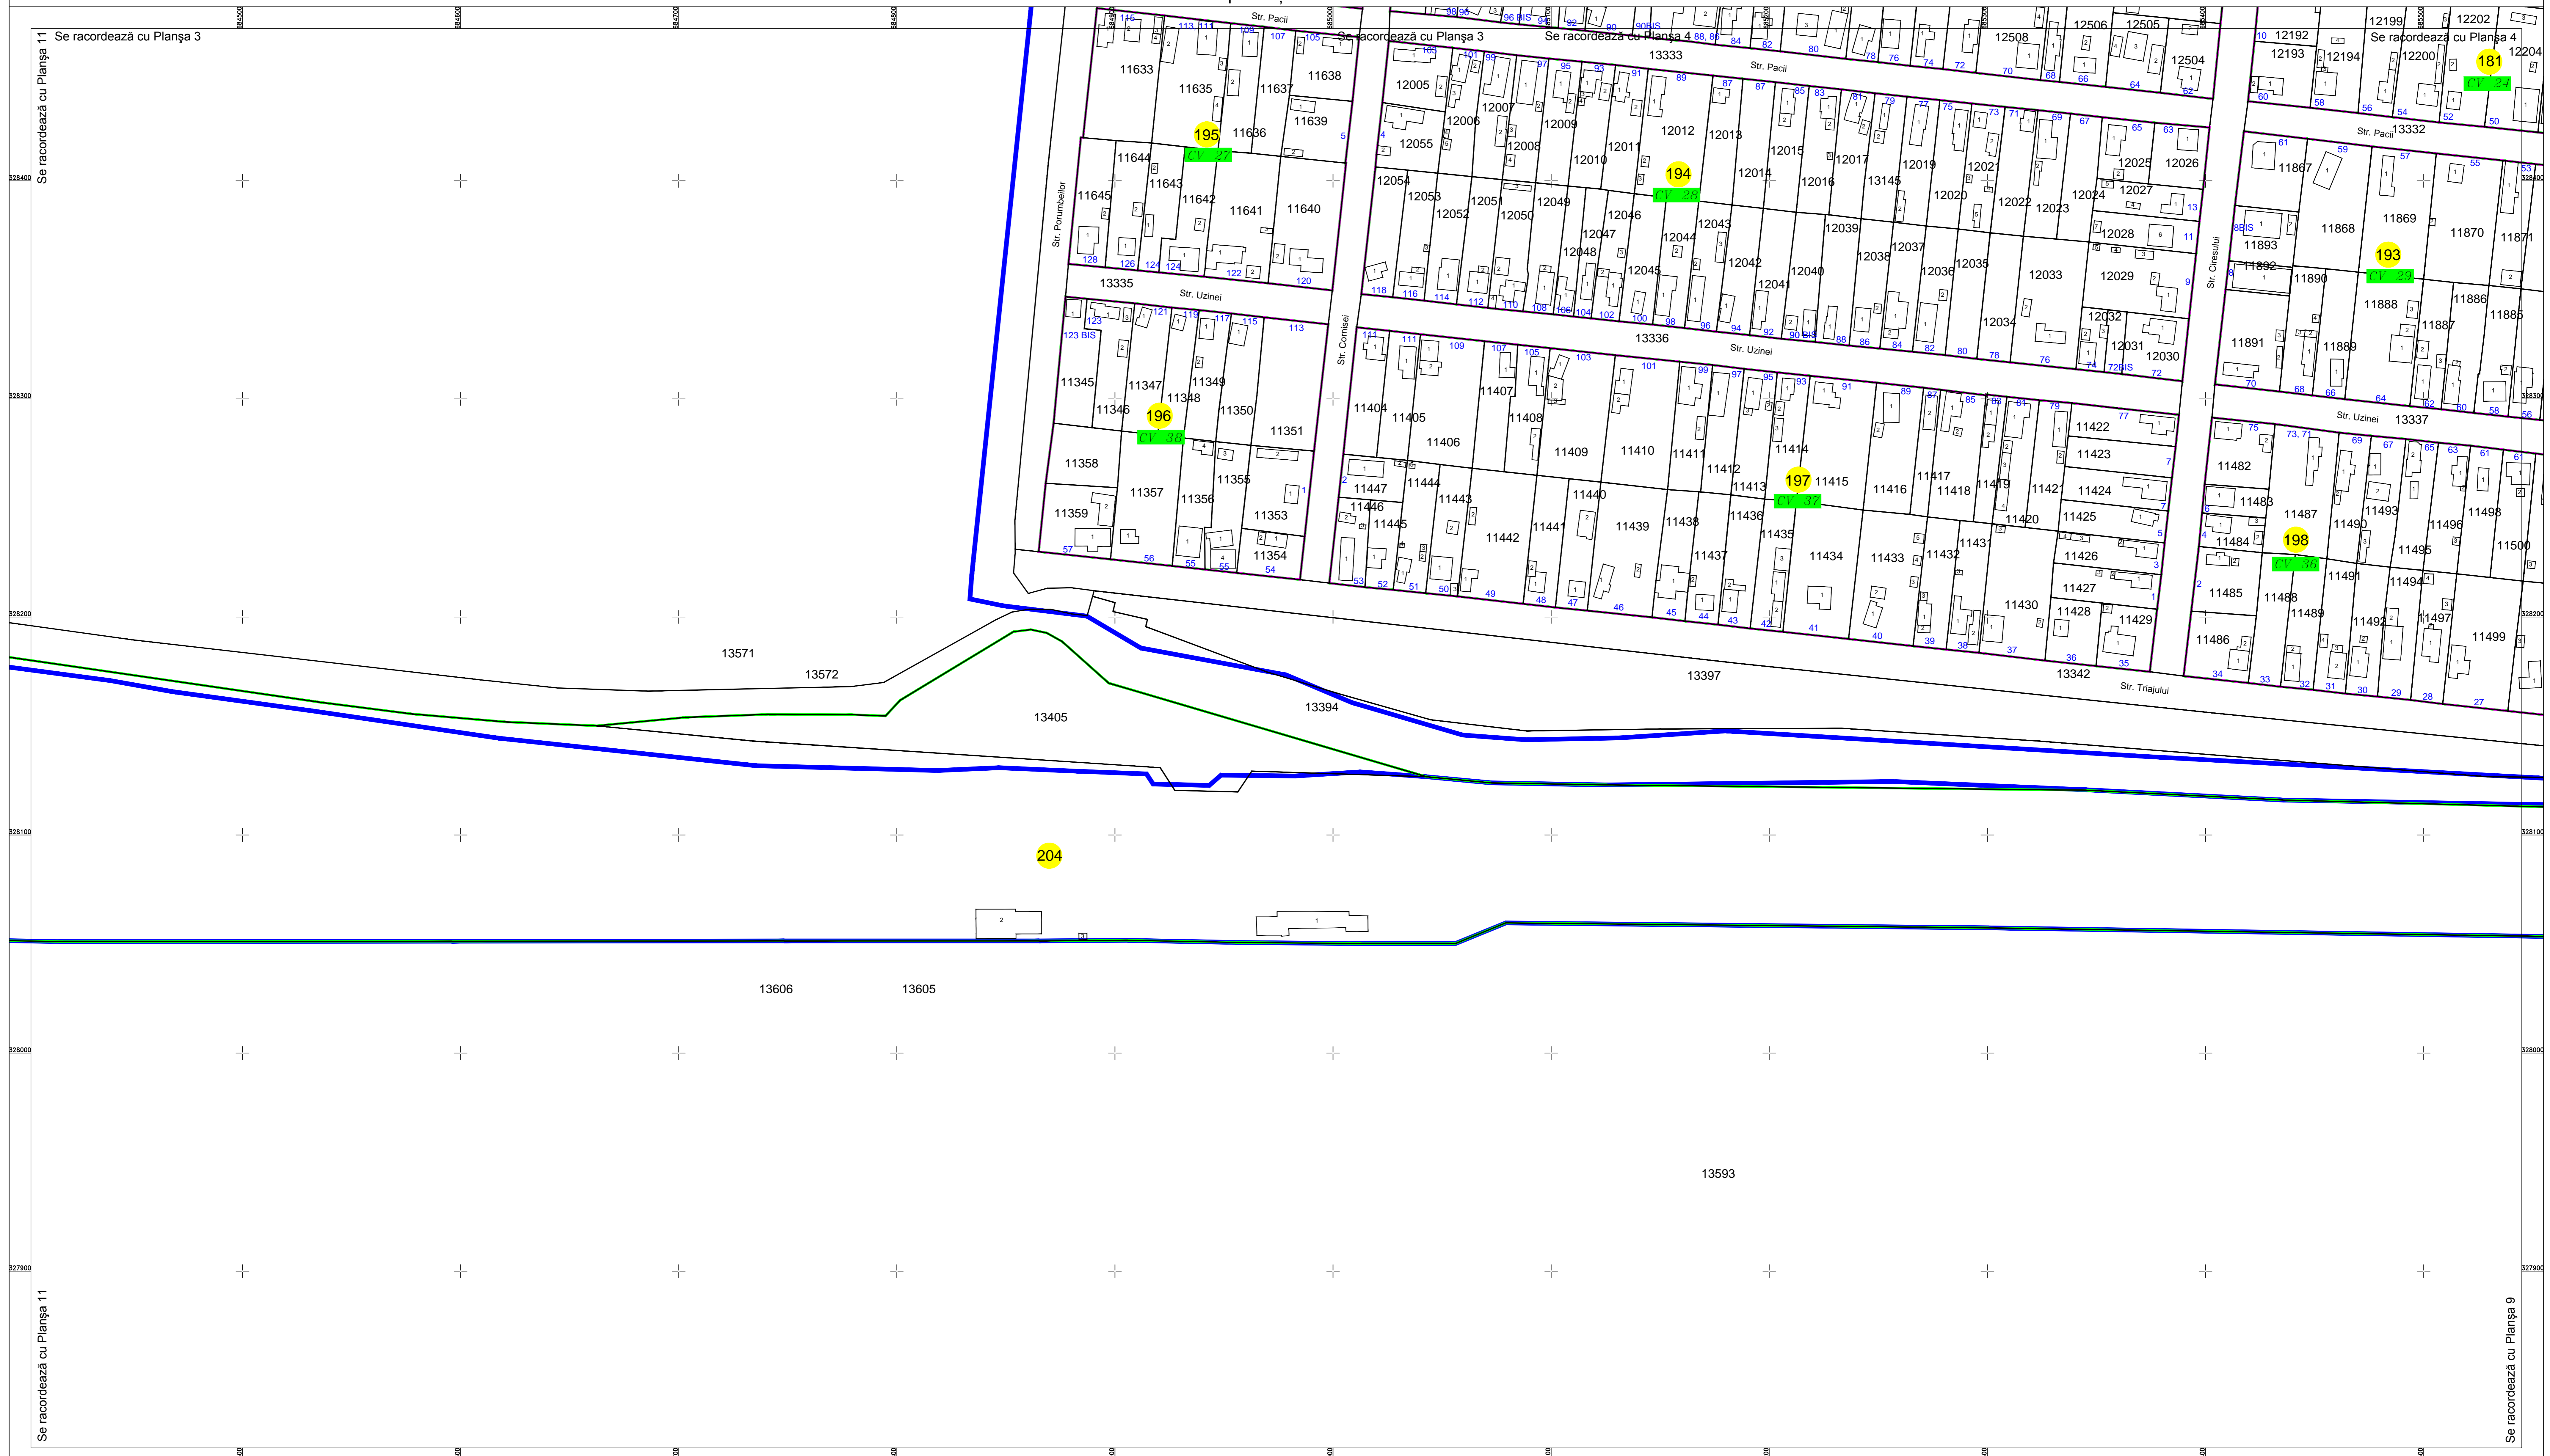

# PLAN CADASTRAL

U.A.T. Dragalina, județul CĂLĂRAȘI, Sectoarele Cadastrale 23, 24, 25, 26, 29, 33, 34, 35, 121, 122, 123, 124, 125, 126, 127, 128, 129, 130, 131, 132, 133, 134, 135, 136, 137, 138, 139, 140, 141, 142, 143, 144, 145, 146, 147, 148, 149, 150, 151, 152, 153, 154, 155, 156, 157, 158, 159, 160, 161, 162, 163, 164, 165, 166, 167, 168, 169, 170, 171, 172, 173, 174, 175, 176, 177, 178, 179, 180, 181, 182, 183, 184, 185, 186, 187, 188, 189, 190, 191, 192, 193, 194, 195, 196, 197, 198, 199, 200, 201, 202, 203, 204, 205, 206, 207, 208

Planșa 10  
Spre publicare

Scara 1:1000

Sistem de proiecție STEREO' 1970

Schema de racordare a planșelor

Schița cu dispunerea sectoarelor cadastrale

LEGENDĂ:

- Limită UAT
- Limită sector cadastral
- Limită intravilan
- Limită tarla
- Limită imobil
- Limită constructii
- 123 Număr sector cadastral
- 9749 ID imobil