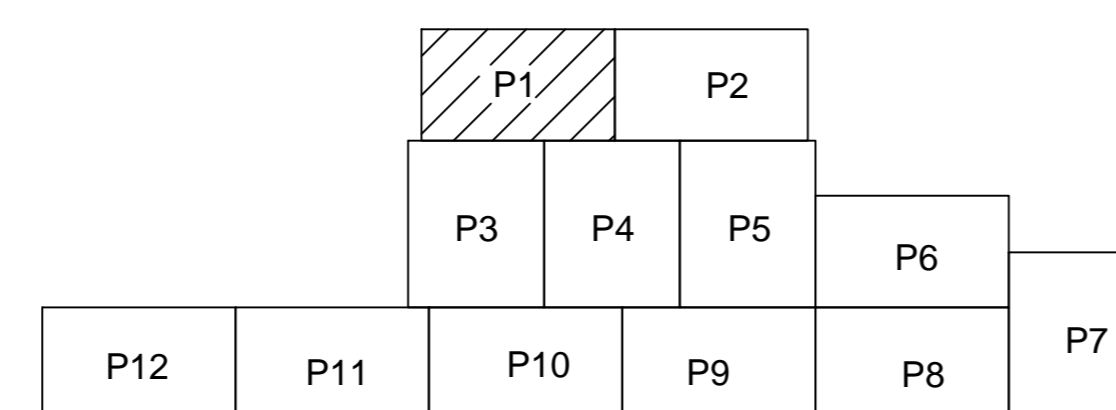

# PLAN CADASTRAL

U.A.T. Dragalina, județul CĂLĂRAȘI, Sectoarele Cadastrale 23, 24, 25, 26, 29, 33, 34, 35, 121, 122, 123, 124, 125, 126, 127, 128, 129, 130, 131, 132, 133, 134, 135, 136, 137, 138, 139, 140, 141, 142, 143, 144, 145, 146, 147, 148, 149, 150, 151, 152, 153, 154, 155, 156, 157, 158, 159, 160, 161, 162, 163, 164, 165, 166, 167, 168, 169, 170, 171, 172, 173, 174, 175, 176, 177, 178, 179, 180, 181, 182, 183, 184, 185, 186, 187, 188, 189, 190, 191, 192, 193, 194, 195, 196, 197, 198, 199, 200, 201, 202, 203, 204, 205, 206, 207, 208

Planșa 1  
Spre publicare

Scara 1:1000

Sistem de proiecție STEREO' 1970

SC Komora  
Engineering  
SRL

Schema de racordare a planșelor

Schița cu dispunerea sectoarelor cadastrale

LEGENDĂ:

- Limită UAT
- Limită sector cadastral
- Limită intravilan
- Limită tarla
- Limită imobil
- Limită constructii
- 123 Număr sector cadastral
- 9749 ID imobil