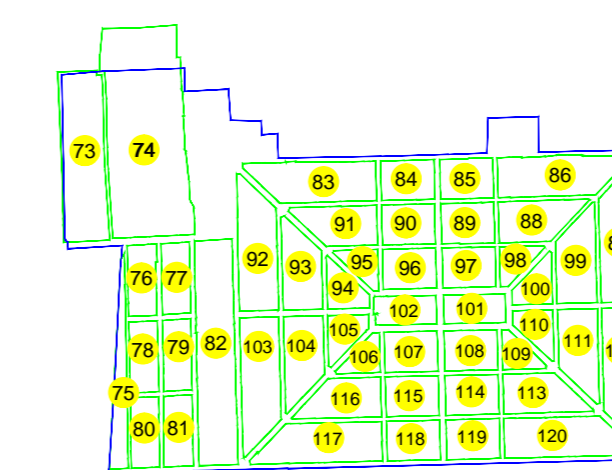

PLAN CADASTRAL

U.A.T. Dragalina, județul CĂLĂRAȘI, Sectoarele Cadastrale 4, 6, 8, 73, 74, 75, 76, 77, 78, 79, 80, 81, 82, 83, 84, 85, 86, 87, 88, 89, 90, 91, 92, 93, 94, 95, 96, 97, 98, 99, 100, 101, 102, 103, 104, 105, 106, 107, 108, 109, 110, 111, 112, 113, 114, 115, 116, 117, 118, 119, 120

Scara 1:1000

Sistem de proiecție STEREO' 1970

Planșa 4
Spre publicare

Schema de racordare a planșelor

Schița cu dispunerea sectoarelor cadastrale

LEGENDĂ:

- Limită UAT
- Limită sector cadastral
- Limită intravilan
- Limită tarla
- Limită imobil
- Limită constructii
- 75 Număr sector cadastral
- 9749 ID imobil