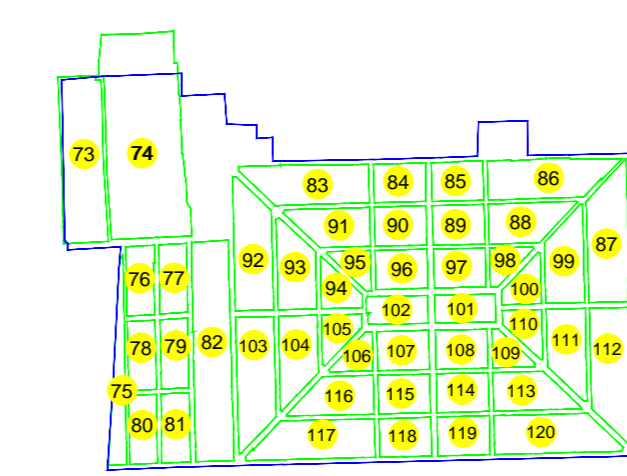

# PLAN CADASTRAL

U.A.T. Dragalina, județul CĂLĂRAȘI, Sectoarele Cadastrale 4, 6, 8, 73, 74, 75, 76, 77, 78, 79, 80, 81, 82, 83, 84, 85, 86, 87, 88, 89, 90, 91, 92, 93, 94, 95, 96, 97, 98, 99, 100, 101, 102, 103, 104, 105, 106, 107, 108, 109, 110, 111, 112, 113, 114, 115, 116, 117, 118, 119, 120

Scara 1:1000

Sistem de proiecție STEREO' 1970

Planșa 3  
Spre publicare

Se racordează cu Planșa 1

Se racordează cu Planșa 4

Schema de racordare a planșelor

Schița cu dispunerea sectoarelor cadastrale

LEGENDĂ:

- Limită UAT
- Limită sector cadastral
- Limită intravilan
- Limită tarla
- Limită imobil
- Limită construcții
- 75 Număr sector cadastral
- 9749 ID imobil

SC Komora  
Engineering  
SRL