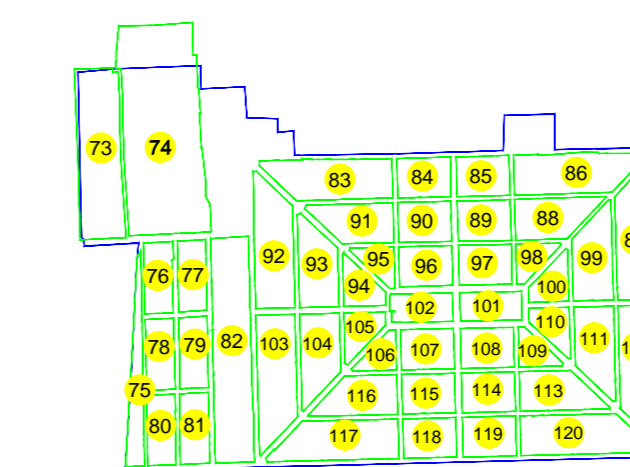

PLAN CADASTRAL

U.A.T. Dragalina, județul CĂLĂRAȘI, Sectoarele Cadastrale 4, 6, 8, 73, 74, 75, 76, 77, 78, 79, 80, 81, 82, 83, 84, 85, 86, 87, 88, 89, 90, 91, 92, 93, 94, 95, 96, 97, 98, 99, 100, 101, 102, 103, 104, 105, 106, 107, 108, 109, 110, 111, 112, 113, 114, 115, 116, 117, 118, 119, 120

Scara 1:1000

Sistem de proiecție STEREO' 1970

Planșa 1
Spre publicare

Se racordează cu Planșa 3

Se racordează cu Planșa 3

SC Komora
Engineering
SRL

Schema de racordare a planșelor

	P2
P3	P4

Schița cu dispunerea sectoarelor cadastrale

LEGENDĂ:

	Limită UAT
	Limită sector cadastral
	Limită intravilan
	Limită tarla
	Limită imobil
	Limită construcții
	Număr sector cadastral
	ID imobil