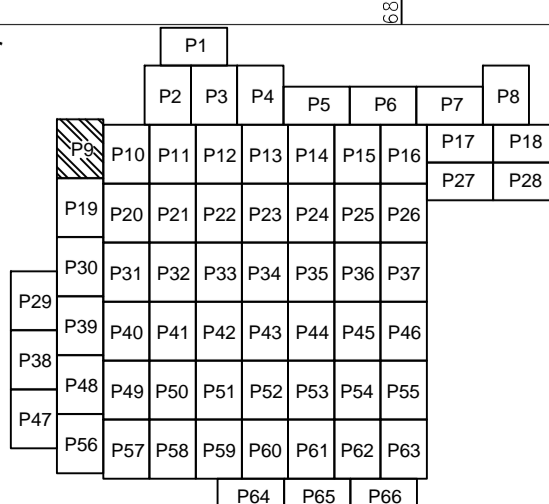

PLAN CADASTRAL

U.A.T. Dragalina, județul CĂLĂRAȘI, Sectoare cadastrale: 1, 2, 3, 4, 5, 6, 7, 8, 9, 10, 11, 12, 13, 14, 15, 16, 17, 18, 19, 20, 21, 22, 27, 28, 30, 31, 32, 36, 37, 38, 39, 40, 41, 42, 43, 44, 45, 46, 47, 48, 49, 50, 51, 52, 53, 54, 55, 56, 59, 60, 61, 63, 64, 65, 66, 67, 69, 71

Scara 1:2000
Sistem de proiecție STEREO' 1970

Planșa 9
Spre publicare

UAT CIULNITA-JUDETUL IALOMITA

UAT DRAGOS VODA

Se racordează cu Planșa 19

Se racordează cu Planșa 19

SC Komora
Engineering
SRL

Schema de racordare a planșelor

Schița cu dispunerea sectoarelor cadastrale

LEGENDĂ

	Limită UAT
	Limită sector cadastral
	Limită intravilan
	Limită tarla
	Limită imobil
	Limită construcții
	Număr sector cadastral
	ID imobil