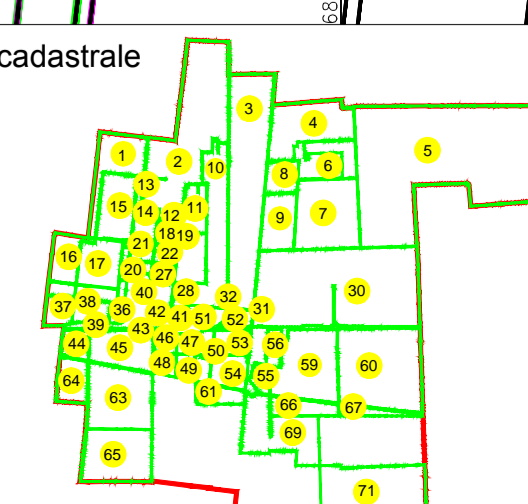

PLAN CADASTRAL

U.A.T. Dragalina, județul CĂLĂRAȘI, Sectoare cadastrale: 1, 2, 3, 4, 5, 6, 7, 8, 9, 10, 11, 12, 13, 14, 15, 16, 17, 18, 19, 20, 21, 22, 27, 28, 30, 31, 32, 36, 37, 38, 39, 40, 41, 42, 43, 44, 45, 46, 47, 48, 49, 50, 51, 52, 53, 54, 55, 56, 59, 60, 61, 63, 64, 65, 66, 67, 69, 71

Scara 1:2000
Sistem de proiecție STEREO' 1970

Planșa 9
Spre publicare

UAT CIULNITA-JUDETUL IALOMITA

UAT DRAGOS VODA

Se racordează cu Planșa 19

Se racordează cu Planșa 19

SC Komora
Engineering
SRL

Schema de racordare a planșelor

Schița cu dispunerea sectoarelor cadastrale

LEGENDĂ

	Limită UAT
	Limită sector cadastral
	Limită intravilan
	Limită tarla
	Limită imobil
	Limită construcții
	Număr sector cadastral
	ID imobil