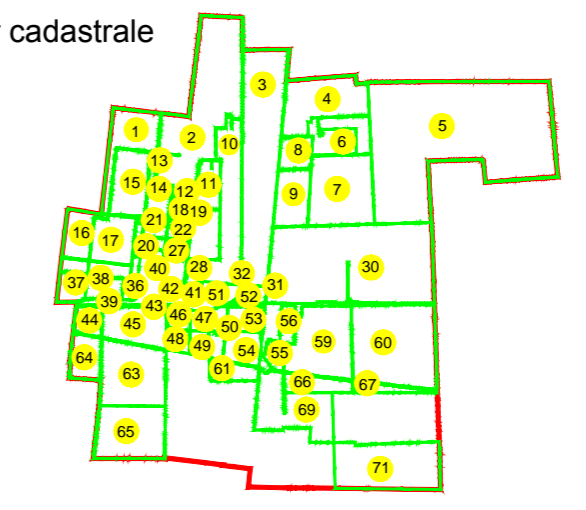

PLAN CADASTRAL
 U.A.T. Dragalina, județul CĂLĂRAȘI, Sectoare cadastrale: 1, 2, 3, 4, 5, 6, 7, 8, 9, 10, 11, 12, 13, 14, 15, 16, 17, 18, 19, 20, 21, 22,
 27, 28, 30, 31, 32, 36, 37, 38, 39, 40, 41, 42, 43, 44, 45, 46, 47, 48, 49, 50, 51, 52, 53, 54, 55, 56, 59, 60, 61, 63, 64, 65, 66, 67, 69, 71

Scara 1:2000
 Sistem de proiecție STEREO' 1970

Planșa 7
 Spre publicare

UAT COSAMBESTI - JUDETUL IALOMITA

Schema de racordare a planșelor

Schița cu dispunerea sectoarelor cadastrale

LEGENDA:

| | |
|--|-------------------------|
| | Limită UAT |
| | Limită sector cadastral |
| | Limită intravilan |
| | Limită tarla |
| | Limită imobil |
| | Limită construcții |
| | Numer sector cadastral |
| | ID imobil |