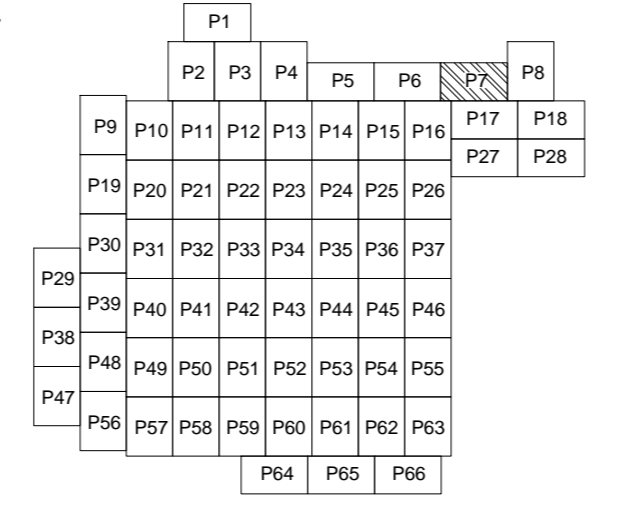

PLAN CADASTRAL
 U.A.T. Dragalina, județul CĂLĂRAȘI, Sectoare cadastrale: 1, 2, 3, 4, 5, 6, 7, 8, 9, 10, 11, 12, 13, 14, 15, 16, 17, 18, 19, 20, 21, 22,
 27, 28, 30, 31, 32, 36, 37, 38, 39, 40, 41, 42, 43, 44, 45, 46, 47, 48, 49, 50, 51, 52, 53, 54, 55, 56, 59, 60, 61, 63, 64, 65, 66, 67, 69, 71

Scara 1:2000
 Sistem de proiecție STEREO' 1970

Planșa 7
 Spre publicare

UAT COSAMBESTI - JUDETUL IALOMITA

Schema de racordare a planșelor

Schița cu dispunerea sectoarelor cadastrale

LEGENDA:

| | |
|--|-------------------------|
| | Limită UAT |
| | Limită sector cadastral |
| | Limită intravilan |
| | Limită tarla |
| | Limită imobil |
| | Limită construcții |
| | Numer sector cadastral |
| | ID imobil |