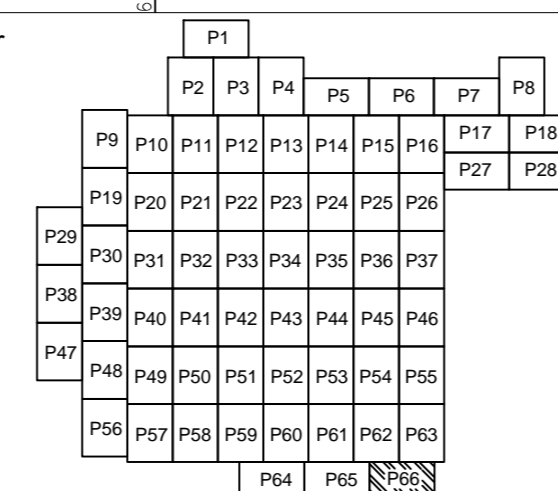

PLAN CADASTRAL

U.A.T. Dragalina, județul CĂLĂRAȘI, Sectoare cadastrale: 1, 2, 3, 4, 5, 6, 7, 8, 9, 10, 11, 12, 13, 14, 15, 16, 17, 18, 19, 20, 21, 22, 27, 28, 30, 31, 32, 36, 37, 38, 39, 40, 41, 42, 43, 44, 45, 46, 47, 48, 49, 50, 51, 52, 53, 54, 55, 56, 59, 60, 61, 63, 64, 65, 66, 67, 69, 71

Scara 1:2000

Sistem de proiecție STEREO' 1970

Planșa 66
Spre publicare

SC Komora
Engineering SRL

Schema de racordare a planșelor

Schița cu dispunerea sectoarelor cadastrale

LEGENDA:

- Limită UAT
- Limită sector cadastral
- Limită intravilan
- Limită tarie
- Limită imobil
- Limită constructii
- 2 Număr sector cadastral
- 7171 ID imobil