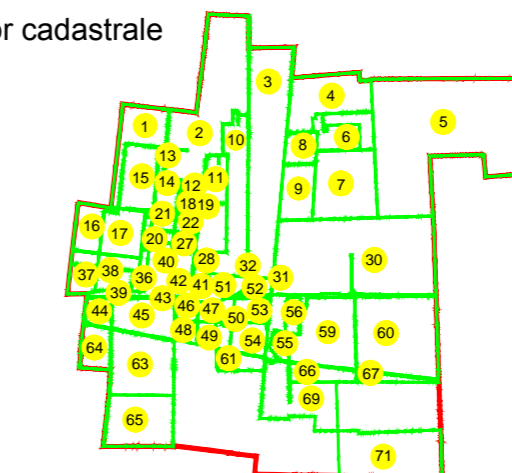

PLAN CADASTRAL

U.A.T. Dragalina, județul CĂLĂRAȘI, Sectoare cadastrale: 1, 2, 3, 4, 5, 6, 7, 8, 9, 10, 11, 12, 13, 14, 15, 16, 17, 18, 19, 20, 21, 22, 27, 28, 30, 31, 32, 36, 37, 38, 39, 40, 41, 42, 43, 44, 45, 46, 47, 48, 49, 50, 51, 52, 53, 54, 55, 56, 59, 60, 61, 63, 64, 65, 66, 67, 69, 71

Scara 1:2000

Sistem de proiecție STEREO' 1970

Planșa 66
Spre publicare

SC Komora
Engineering SRL

Schema de racordare a planșelor

Schița cu dispunerea sectoarelor cadastrale

LEGENDA:

- Limită UAT
- Limită sector cadastral
- Limită intravilan
- Limită tarie
- Limită imobil
- Limită constructii
- 2 Număr sector cadastral
- 7171 ID imobil