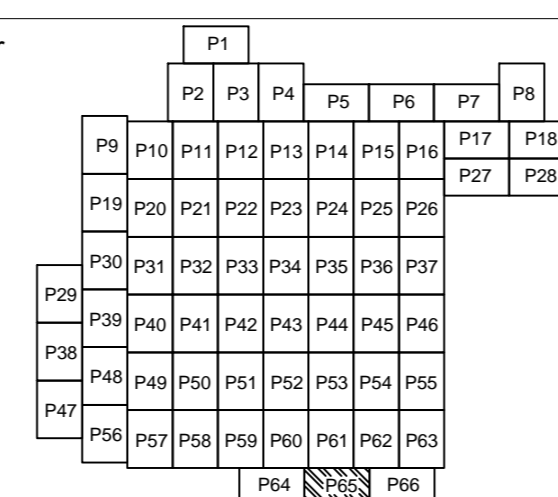

# PLAN CADASTRAL

U.A.T. Dragalina, județul CĂLĂRAȘI, Sectoare cadastrale: 1, 2, 3, 4, 5, 6, 7, 8, 9, 10, 11, 12, 13, 14, 15, 16, 17, 18, 19, 20, 21, 22, 27, 28, 30, 31, 32, 36, 37, 38, 39, 40, 41, 42, 43, 44, 45, 46, 47, 48, 49, 50, 51, 52, 53, 54, 55, 56, 59, 60, 61, 63, 64, 65, 66, 67, 69, 71

Scara 1:2000

Sistem de proiecție STEREO' 1970

Planșa 65  
Spre publicare

UAT STEFAN VODA

SC Komora  
Engineering  
SRL

Schema de racordare a planșelor

Schița cu dispunerea sectoarelor cadastrale

LEGENDĂ:

	Limită UAT
	Limită sector cadastral
	Limită intravilan
	Limită tarie
	Limită imobil
	Limită construcții
	Număr sector cadastral
	ID imobil