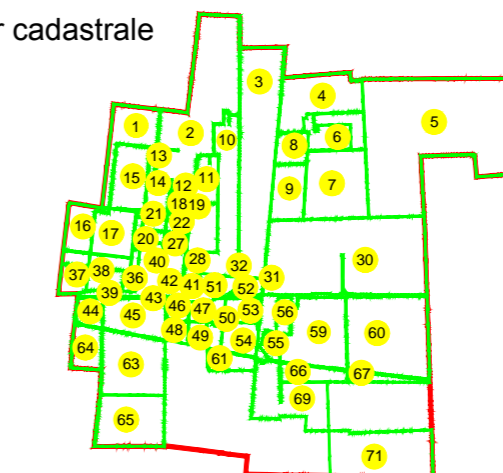

# PLAN CADASTRAL

U.A.T. Dragalina, județul CĂLĂRAȘI, Sectoare cadastrale: 1, 2, 3, 4, 5, 6, 7, 8, 9, 10, 11, 12, 13, 14, 15, 16, 17, 18, 19, 20, 21, 22, 27, 28, 30, 31, 32, 36, 37, 38, 39, 40, 41, 42, 43, 44, 45, 46, 47, 48, 49, 50, 51, 52, 53, 54, 55, 56, 59, 60, 61, 63, 64, 65, 66, 67, 69, 71

Scara 1:2000

Sistem de proiecție STEREO' 1970

Planșa 65  
Spre publicare

UAT STEFAN VODA

SC Komora  
Engineering  
SRL

Schema de racordare a planșelor

Schița cu dispunerea sectoarelor cadastrale

LEGENDĂ:

	Limită UAT
	Limită sector cadastral
	Limită intravilan
	Limită tarie
	Limită imobil
	Limită construcții
	Număr sector cadastral
	ID imobil