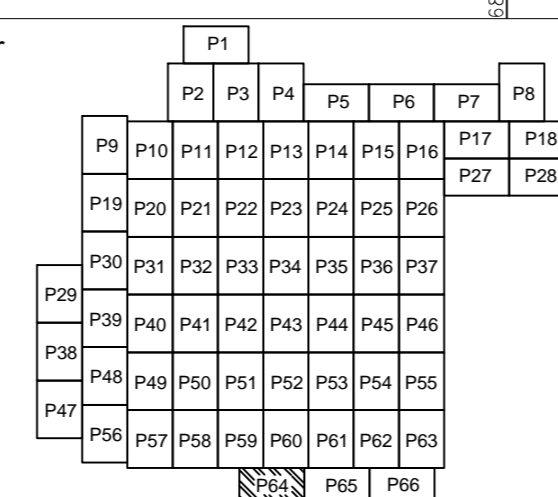

PLAN CADASTRAL

U.A.T. Dragalina, județul CĂLĂRAȘI, Sectoare cadastrale: 1, 2, 3, 4, 5, 6, 7, 8, 9, 10, 11, 12, 13, 14, 15, 16, 17, 18, 19, 20, 21, 22, 27, 28, 30, 31, 32, 36, 37, 38, 39, 40, 41, 42, 43, 44, 45, 46, 47, 48, 49, 50, 51, 52, 53, 54, 55, 56, 59, 60, 61, 63, 64, 65, 66, 67, 69, 71

Scara 1:2000

Sistem de proiecție STEREO' 1970

Planșa 64
Spre publicare

UAT STEFAN VODA

SC Komora
Engineering SRL

Schema de racordare a planșelor

Schița cu dispunerea sectoarelor cadastrale

LEGENDĂ:

- Limită UAT
- Limită sector cadastral
- Limită intravilan
- Limită tarie
- Limită imobil
- Limită constructii
- 2 Număr sector cadastral
- 7171 ID imobil