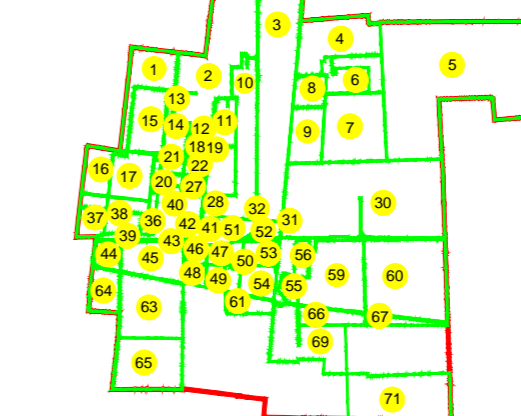

PLAN CADASTRAL

U.A.T. Dragalina, județul CĂLĂRAȘI, Sectoare cadastrale: 1, 2, 3, 4, 5, 6, 7, 8, 9, 10, 11, 12, 13, 14, 15, 16, 17, 18, 19, 20, 21, 22, 27, 28, 30, 31, 32, 36, 37, 38, 39, 40, 41, 42, 43, 44, 45, 46, 47, 48, 49, 50, 51, 52, 53, 54, 55, 56, 59, 60, 61, 63, 64, 65, 66, 67, 69, 71

Scara 1:2000

Sistem de proiecție STEREO' 1970

Planșa 64
Spre publicare

UAT STEFAN VODA

SC Komora
Engineering SRL

Schema de racordare a planșelor

Schița cu dispunerea sectoarelor cadastrale

LEGENDĂ:

- Limită UAT
- Limită sector cadastral
- Limită intravilan
- Limită tarie
- Limită imobil
- Limită constructii
- 2 Număr sector cadastral
- 7171 ID imobil