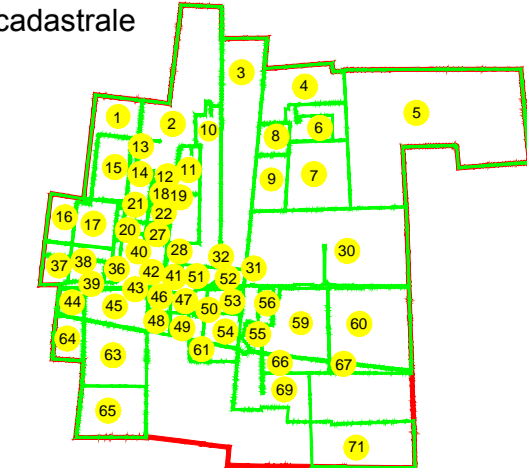

PLAN CADASTRAL

U.A.T. Dragalina, județul CĂLĂRAȘI, Sectore cadastrale: 1, 2, 3, 4, 5, 6, 7, 8, 9, 10, 11, 12, 13, 14, 15, 16, 17, 18, 19, 20, 21, 22, 27, 28, 30, 31, 32, 36, 37, 38, 39, 40, 41, 42, 43, 44, 45, 46, 47, 48, 49, 50, 51, 52, 53, 54, 55, 56, 59, 60, 61, 63, 64, 65, 66, 67, 69, 71

Scara 1:2000

Sistem de proiecție STEREO' 1970

Planșa 63
Spre publicare

SC Komora
Engineering
SRL

Schema de racordare a planșelor

Schița cu dispunerea sectoarelor cadastrale

LEGENDĂ:

	Limită UAT
	Limită sector cadastral
	Limită intravilan
	Limită țară
	Limită imobil
	Limită construcții
	Număr sector cadastral
	ID imobil