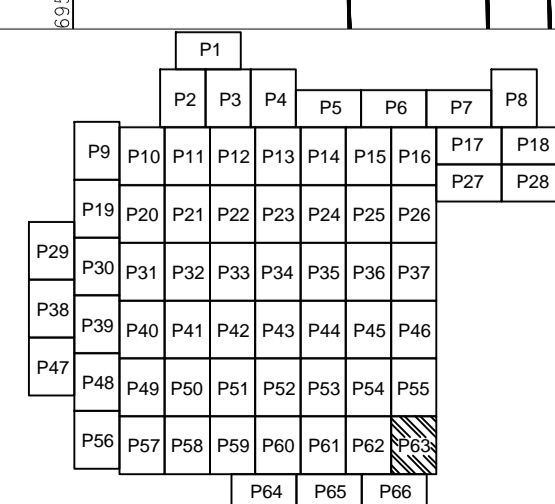

PLAN CADASTRAL

U.A.T. Dragalina, județul CĂLĂRAȘI, Sectore cadastrale: 1, 2, 3, 4, 5, 6, 7, 8, 9, 10, 11, 12, 13, 14, 15, 16, 17, 18, 19, 20, 21, 22, 27, 28, 30, 31, 32, 36, 37, 38, 39, 40, 41, 42, 43, 44, 45, 46, 47, 48, 49, 50, 51, 52, 53, 54, 55, 56, 59, 60, 61, 63, 64, 65, 66, 67, 69, 71

Scara 1:2000

Sistem de proiecție STEREO' 1970

Planșa 63
Spre publicare

SC Komora
Engineering
SRL

Schema de racordare a planșelor

Schița cu dispunerea sectoarelor cadastrale

LEGENDĂ:

	Limită UAT
	Limită sector cadastral
	Limită intravilan
	Limită țară
	Limită imobil
	Limită construcții
	Număr sector cadastral
	ID imobil