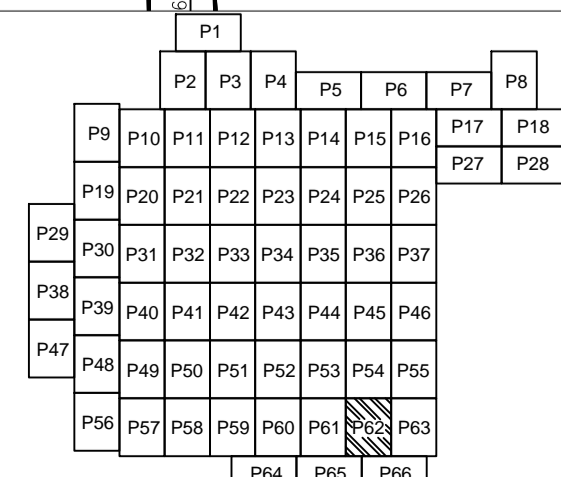

# PLAN CADASTRAL

U.A.T. Dragalina, județul CĂLĂRAȘI, Sectore cadastrale: 1, 2, 3, 4, 5, 6, 7, 8, 9, 10, 11, 12, 13, 14, 15, 16, 17, 18, 19, 20, 21, 22, 27, 28, 30, 31, 32, 36, 37, 38, 39, 40, 41, 42, 43, 44, 45, 46, 47, 48, 49, 50, 51, 52, 53, 54, 55, 56, 59, 60, 61, 63, 64, 65, 66, 67, 69, 71

Scara 1:2000

Sistem de proiecție STEREO' 1970

Planșa 62  
Spre publicare

SC Komora  
Engineering  
SRL

Schema de racordare a planșelor

Schița cu dispunerea sectoarelor cadastrale

LEGENDĂ:

- Limită UAT
- Limită sector cadastral
- Limită intravilan
- Limită țară
- Limită imobil
- Limită construcții
- 2 Număr sector cadastral
- 7171 ID imobil