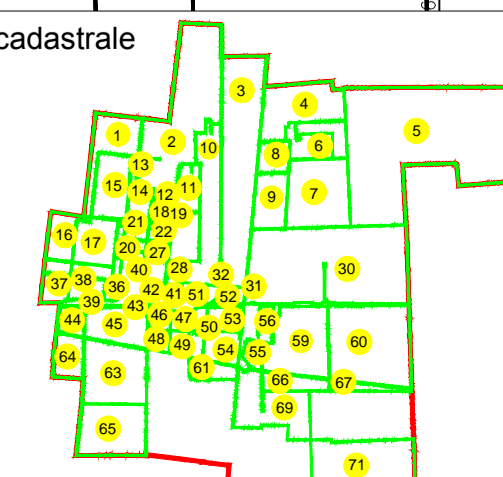

# PLAN CADASTRAL

U.A.T. Dragalina, județul CĂLĂRAȘI, Sectore cadastrale: 1, 2, 3, 4, 5, 6, 7, 8, 9, 10, 11, 12, 13, 14, 15, 16, 17, 18, 19, 20, 21, 22, 27, 28, 30, 31, 32, 36, 37, 38, 39, 40, 41, 42, 43, 44, 45, 46, 47, 48, 49, 50, 51, 52, 53, 54, 55, 56, 59, 60, 61, 63, 64, 65, 66, 67, 69, 71

Scara 1:2000

Sistem de proiecție STEREO' 1970

Planșa 62  
Spre publicare

SC Komora  
Engineering  
SRL

Schema de racordare a planșelor

Schița cu dispunerea sectoarelor cadastrale

LEGENDĂ:

- Limită UAT
- Limită sector cadastral
- Limită intravilan
- Limită țară
- Limită imobil
- Limită construcții
- 2 Număr sector cadastral
- 7171 ID imobil