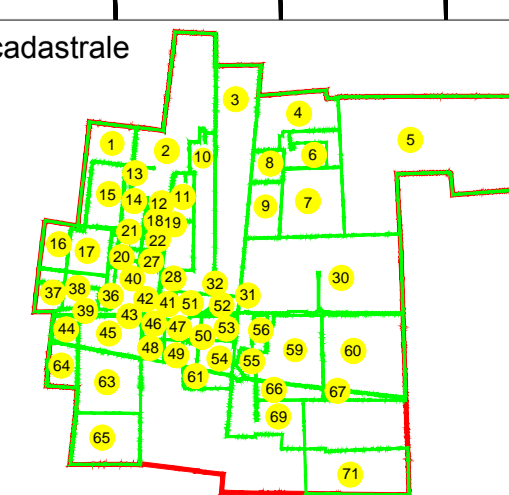

PLAN CADASTRAL

U.A.T. Dragalina, județul CĂLĂRAȘI, Sectore cadastrale: 1, 2, 3, 4, 5, 6, 7, 8, 9, 10, 11, 12, 13, 14, 15, 16, 17, 18, 19, 20, 21, 22, 27, 28, 30, 31, 32, 36, 37, 38, 39, 40, 41, 42, 43, 44, 45, 46, 47, 48, 49, 50, 51, 52, 53, 54, 55, 56, 59, 60, 61, 63, 64, 65, 66, 67, 69, 71

Planșa 61
Spre publicare

Scara 1:2000
Sistem de proiecție STEREO' 1970

SC Komora
Engineering
SRL

Schema de racordare a planșelor

Schița cu dispunerea sectoarelor cadastrale

LEGENDĂ:

	Limită UAT
	Limită sector cadastral
	Limită intravilan
	Limită țară
	Limită imobil
	Limită construcții
	Număr sector cadastral
	ID imobil