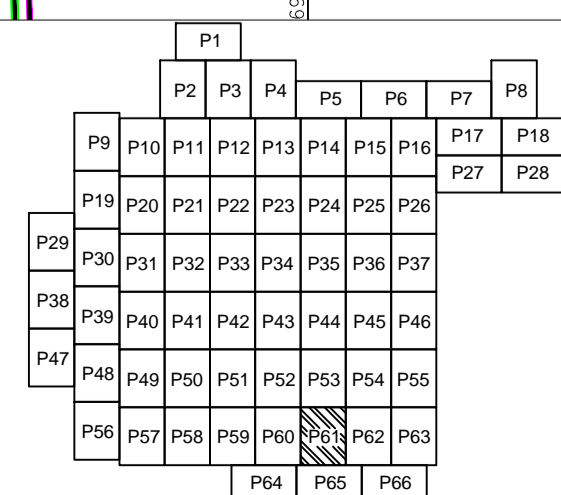

PLAN CADASTRAL

U.A.T. Dragalina, județul CĂLĂRAȘI, Sectore cadastrale: 1, 2, 3, 4, 5, 6, 7, 8, 9, 10, 11, 12, 13, 14, 15, 16, 17, 18, 19, 20, 21, 22, 27, 28, 30, 31, 32, 36, 37, 38, 39, 40, 41, 42, 43, 44, 45, 46, 47, 48, 49, 50, 51, 52, 53, 54, 55, 56, 59, 60, 61, 63, 64, 65, 66, 67, 69, 71

Planșa 61
Spre publicare

Scara 1:2000
Sistem de proiecție STEREO' 1970

SC Komora
Engineering
SRL

Schema de racordare a planșelor

Schița cu dispunerea sectoarelor cadastrale

LEGENDĂ:

	Limită UAT
	Limită sector cadastral
	Limită intravilan
	Limită țară
	Limită imobil
	Limită construcții
	Număr sector cadastral
	ID imobil