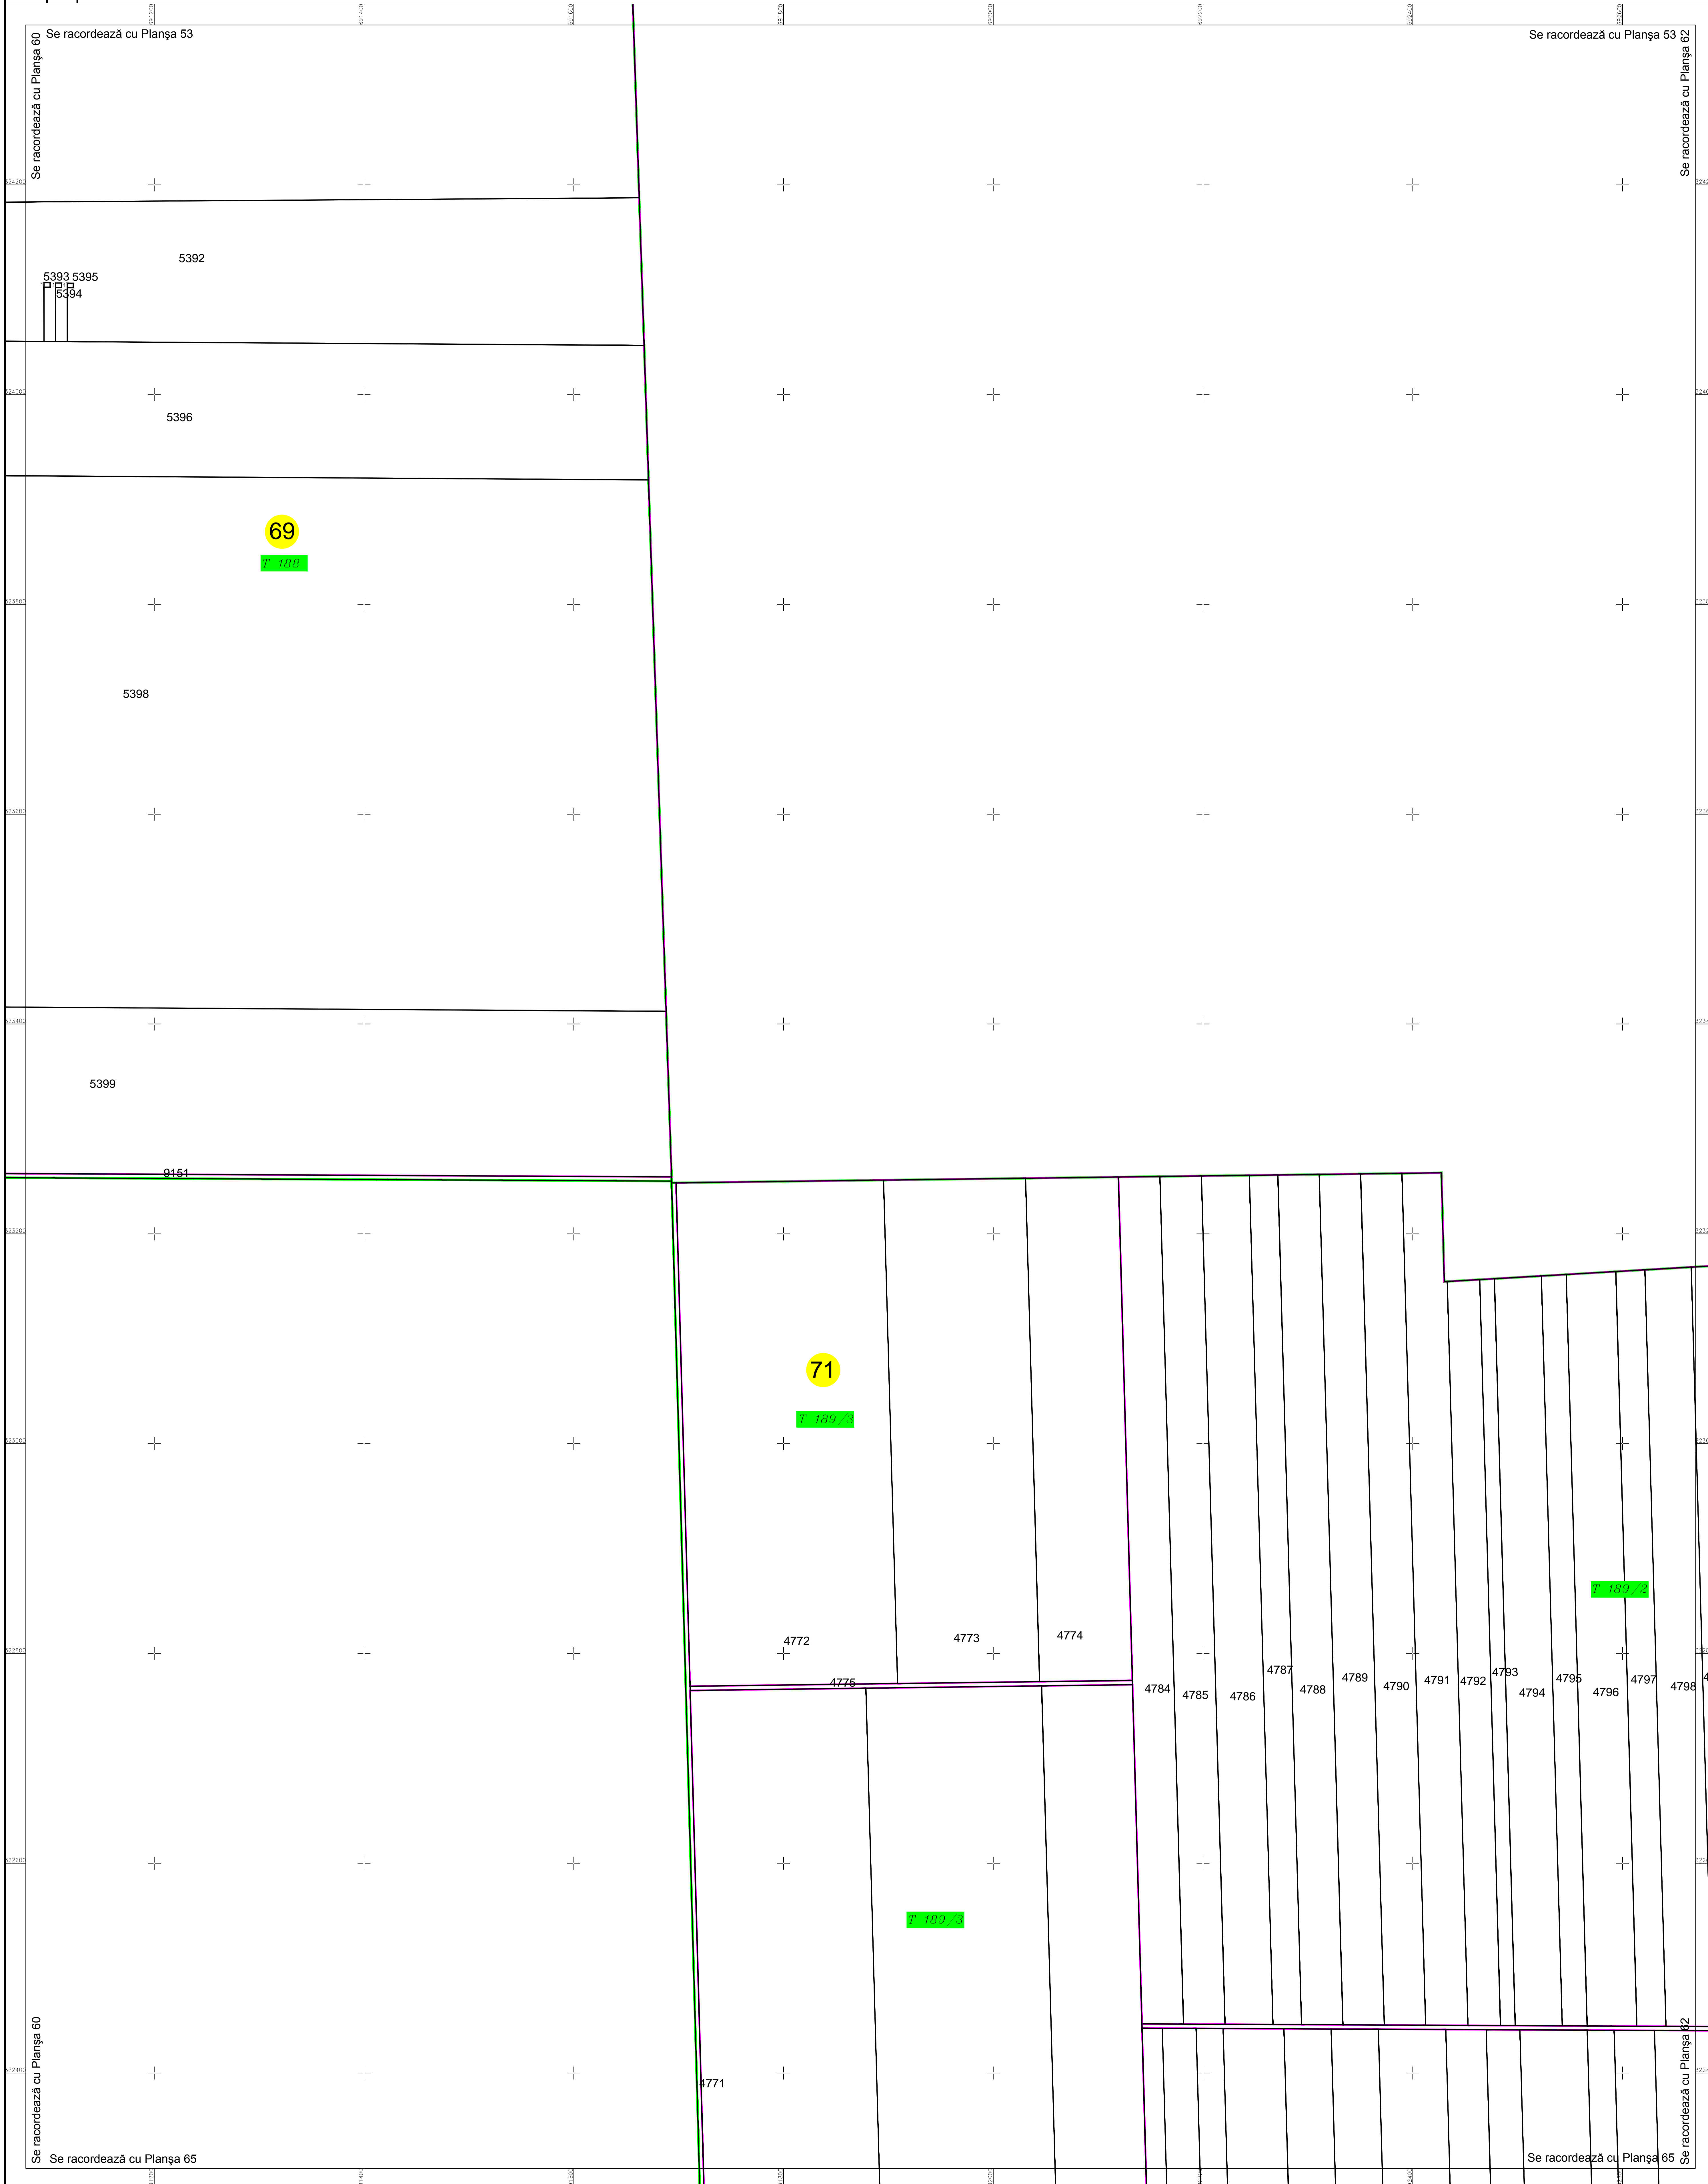

PLAN CADASTRAL

U.A.T. Dragalina, județul CĂLĂRAȘI, Sectore cadastrale: 1, 2, 3, 4, 5, 6, 7, 8, 9, 10, 11, 12, 13, 14, 15, 16, 17, 18, 19, 20, 21, 22, 27, 28, 30, 31, 32, 36, 37, 38, 39, 40, 41, 42, 43, 44, 45, 46, 47, 48, 49, 50, 51, 52, 53, 54, 55, 56, 59, 60, 61, 63, 64, 65, 66, 67, 69, 71

Planșa 61
Spre publicare

Scara 1:2000
Sistem de proiecție STEREO' 1970

SC Komora
Engineering
SRL

Schema de racordare a planșelor

Schița cu dispunerea sectoarelor cadastrale

LEGENDĂ:

	Limită UAT
	Limită sector cadastral
	Limită intravilan
	Limită țară
	Limită imobil
	Limită construcții
	Număr sector cadastral
	ID imobil

Data: decembrie 2020