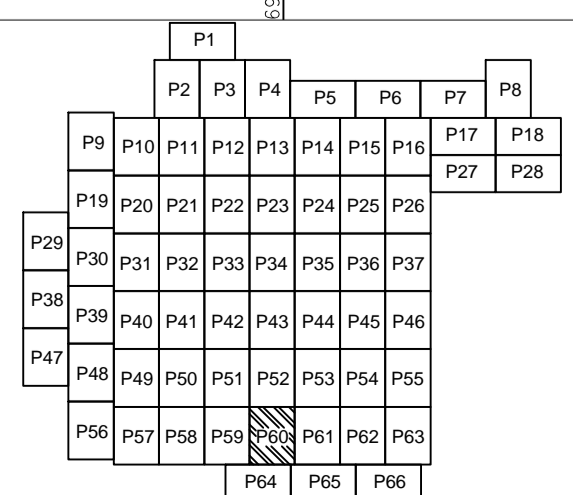

PLAN CADASTRAL

U.A.T. Dragalina, județul CĂLĂRAȘI, Sectore cadastrale: 1, 2, 3, 4, 5, 6, 7, 8, 9, 10, 11, 12, 13, 14, 15, 16, 17, 18, 19, 20, 21, 22, 27, 28, 30, 31, 32, 36, 37, 38, 39, 40, 41, 42, 43, 44, 45, 46, 47, 48, 49, 50, 51, 52, 53, 54, 55, 56, 59, 60, 61, 63, 64, 65, 66, 67, 69, 71

Scara 1:2000

Sistem de proiecție STEREO' 1970

Planșa 60
Spre publicare

SC Komora
Engineering
SRL

Schema de racordare a planșelor

Schița cu dispunerea sectoarelor cadastrale

LEGENDĂ:

	Limită UAT
	Limită sector cadastral
	Limită intravilan
	Limită țară
	Limită imobil
	Limită construcții
	Număr sector cadastral
	ID imobil