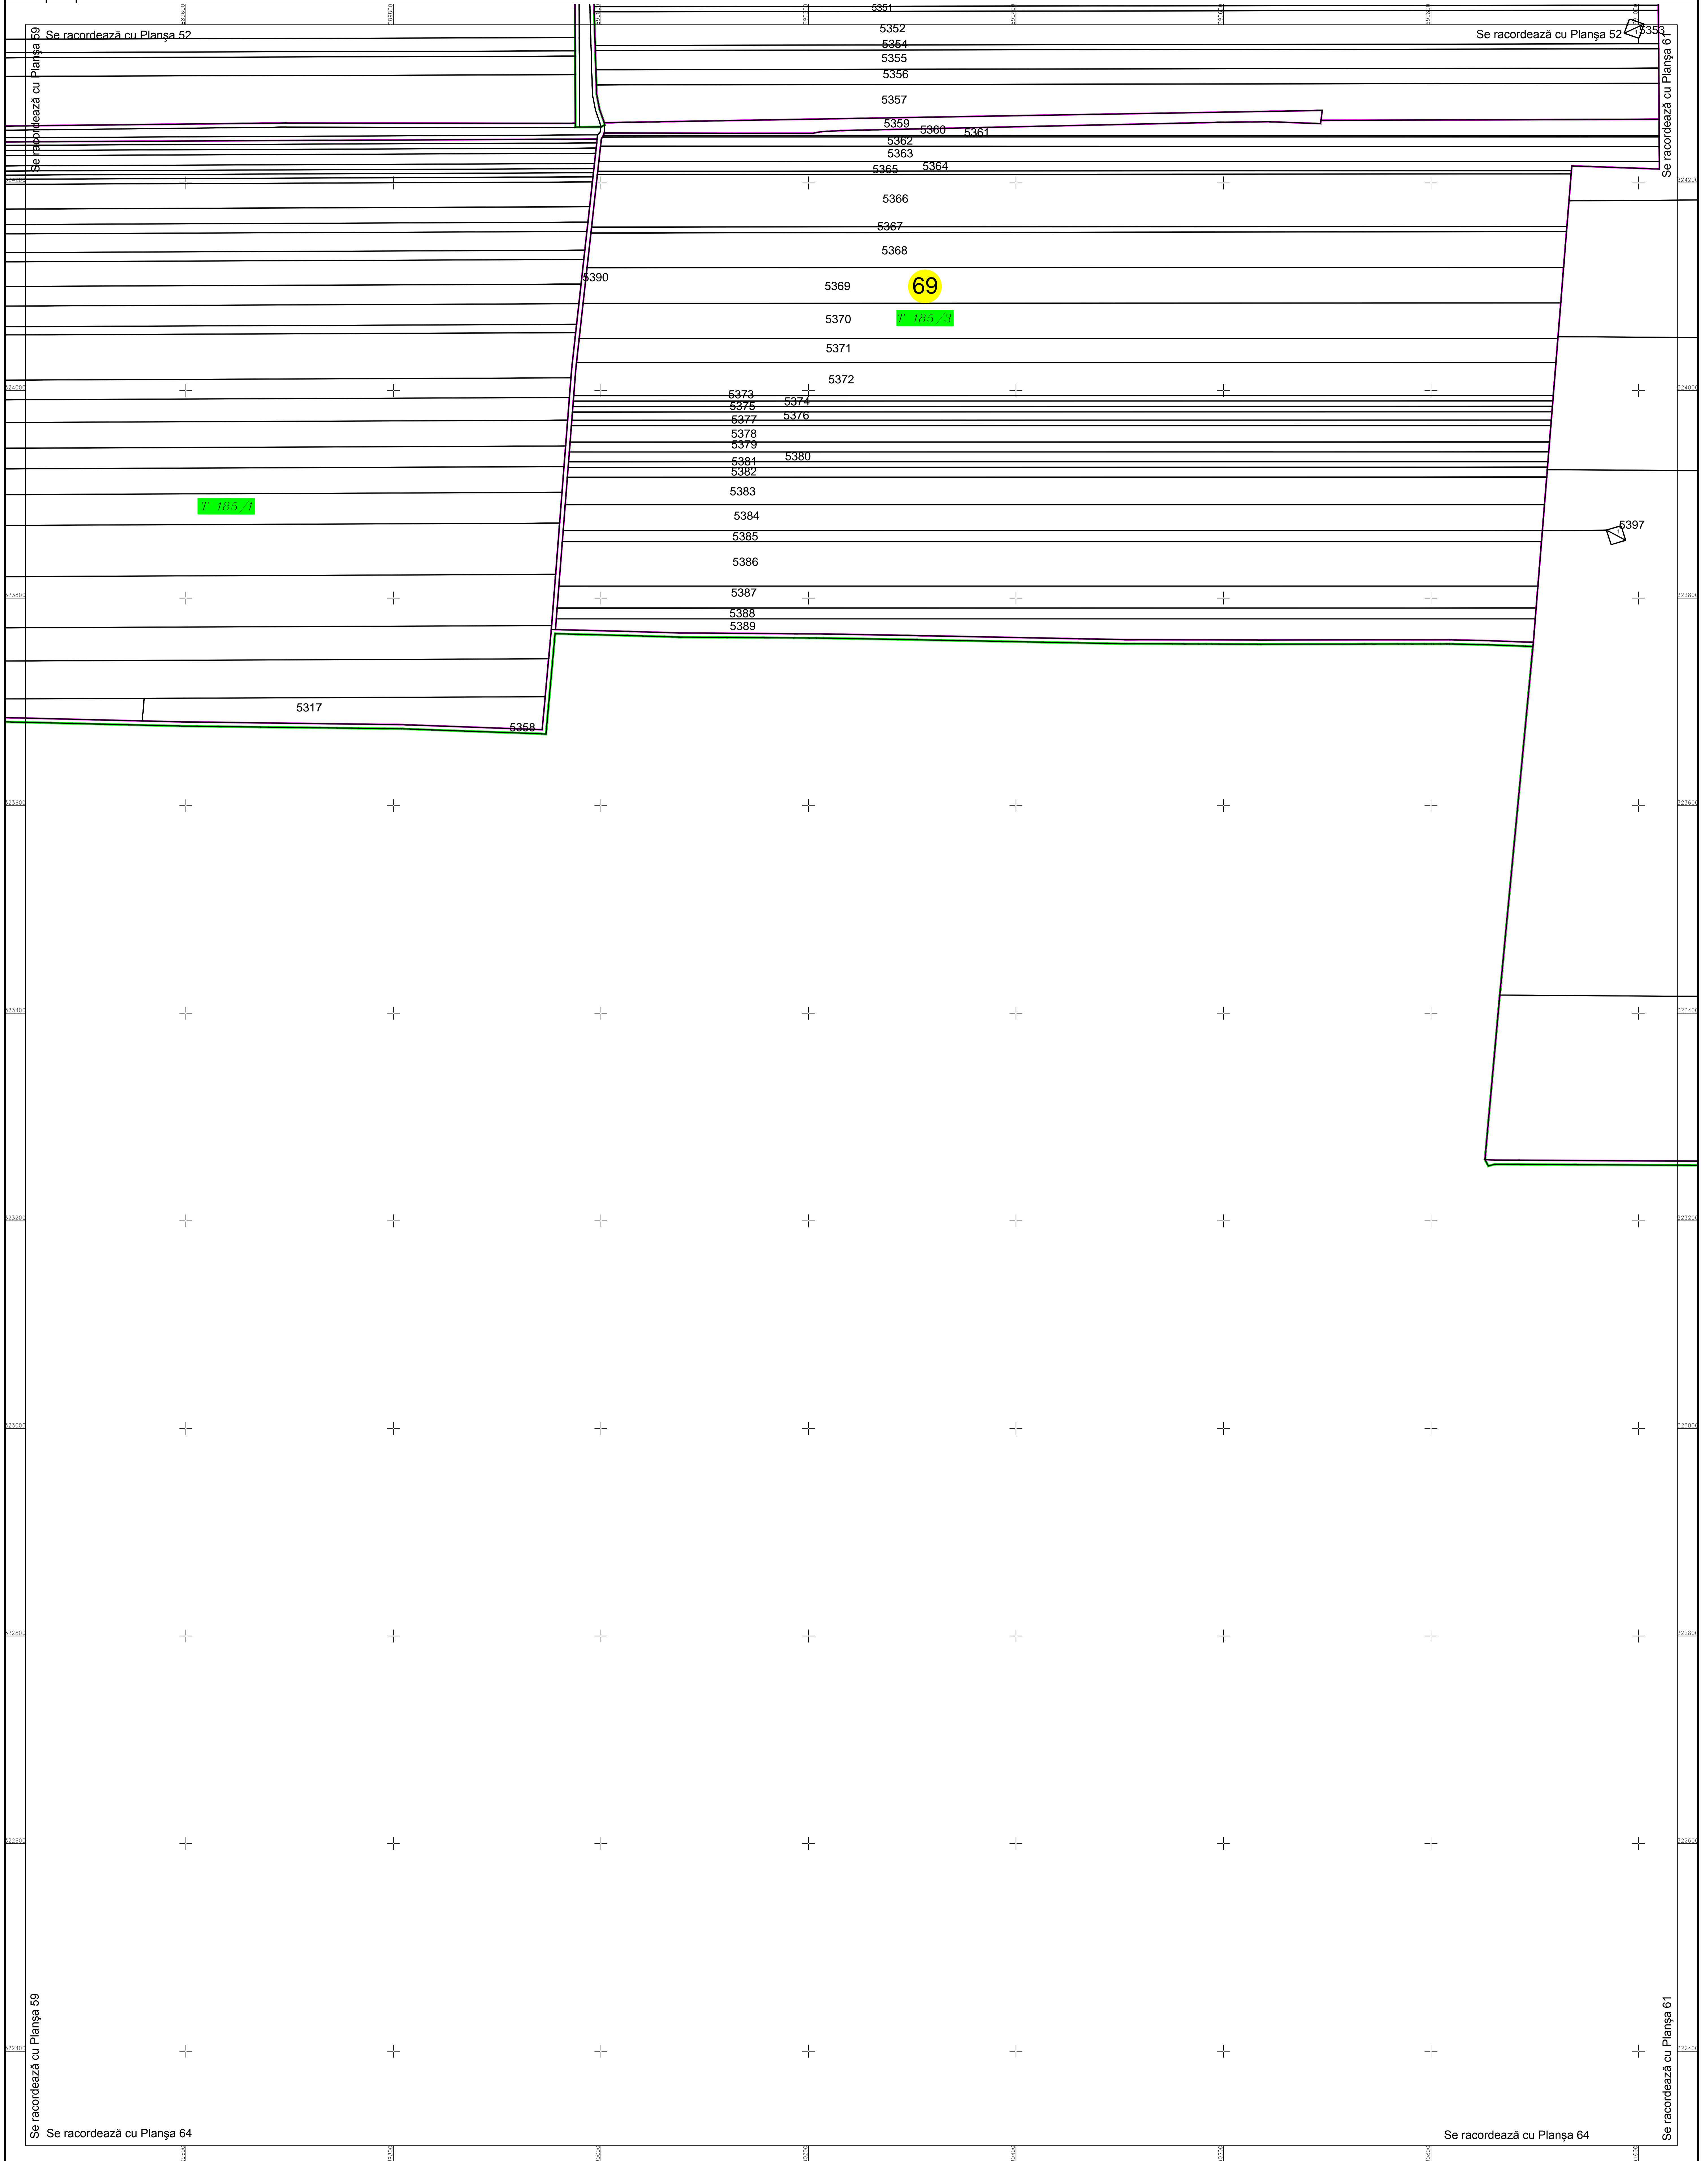

PLAN CADASTRAL

U.A.T. Dragalina, județul CĂLĂRAȘI, Sectore cadastrale: 1, 2, 3, 4, 5, 6, 7, 8, 9, 10, 11, 12, 13, 14, 15, 16, 17, 18, 19, 20, 21, 22, 27, 28, 30, 31, 32, 36, 37, 38, 39, 40, 41, 42, 43, 44, 45, 46, 47, 48, 49, 50, 51, 52, 53, 54, 55, 56, 59, 60, 61, 63, 64, 65, 66, 67, 69, 71

Scara 1:2000

Sistem de proiecție STEREO' 1970

Planșa 60
Spre publicare

SC Komora
Engineering
SRL

Schema de racordare a planșelor

Schița cu dispunerea sectoarelor cadastrale

LEGENDĂ:

	Limită UAT
	Limită sector cadastral
	Limită intravilan
	Limită țară
	Limită imobil
	Limită construcții
	Număr sector cadastral
	ID imobil