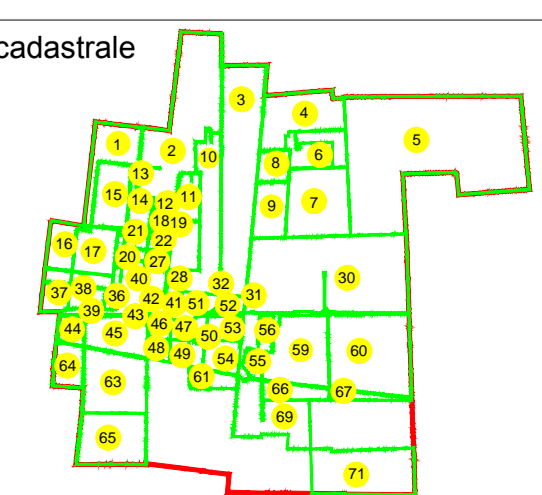

PLAN CADASTRAL

U.A.T. Dragalina, județul CĂLĂRAȘI, Sectore cadastrale: 1, 2, 3, 4, 5, 6, 7, 8, 9, 10, 11, 12, 13, 14, 15, 16, 17, 18, 19, 20, 21, 22, 27, 28, 30, 31, 32, 36, 37, 38, 39, 40, 41, 42, 43, 44, 45, 46, 47, 48, 49, 50, 51, 52, 53, 54, 55, 56, 59, 60, 61, 63, 64, 65, 66, 67, 69, 71

Scara 1:2000

Sistem de proiecție STEREO' 1970

Planșa 60
Spre publicare

SC Komora
Engineering
SRL

Schema de racordare a planșelor

Schița cu dispunerea sectoarelor cadastrale

LEGENDĂ:

	Limită UAT
	Limită sector cadastral
	Limită intravilan
	Limită țară
	Limită imobil
	Limită construcții
	Număr sector cadastral
	ID imobil