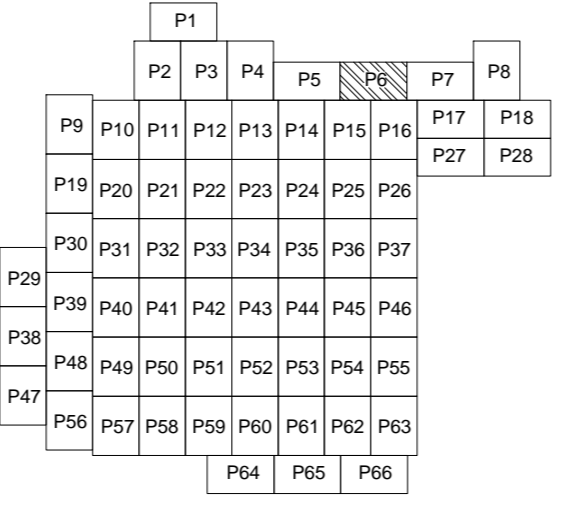

PLAN CADASTRAL
 U.A.T. Dragalina, județul CĂLĂRAȘI, Sectoare cadastrale: 1, 2, 3, 4, 5, 6, 7, 8, 9, 10, 11, 12, 13, 14, 15, 16, 17, 18, 19, 20, 21, 22,
 27, 28, 30, 31, 32, 36, 37, 38, 39, 40, 41, 42, 43, 44, 45, 46, 47, 48, 49, 50, 51, 52, 53, 54, 55, 56, 59, 60, 61, 63, 64, 65, 66, 67, 69, 71

Scara 1:2000
 Sistem de proiecție STEREO' 1970

Planșa 6
 Spre publicare

SC Komora
 Engineering
 SRL

Schema de racordare a planșelor

Schița cu dispunerea sectoarelor cadastrale

LEGENDĂ:

- Limită UAT
- Limită sector cadastral
- Limită intravilan
- Limită tarla
- Limită imobil
- Limită construcții
- 5 Număr sector cadastral
- 7171 ID imobil