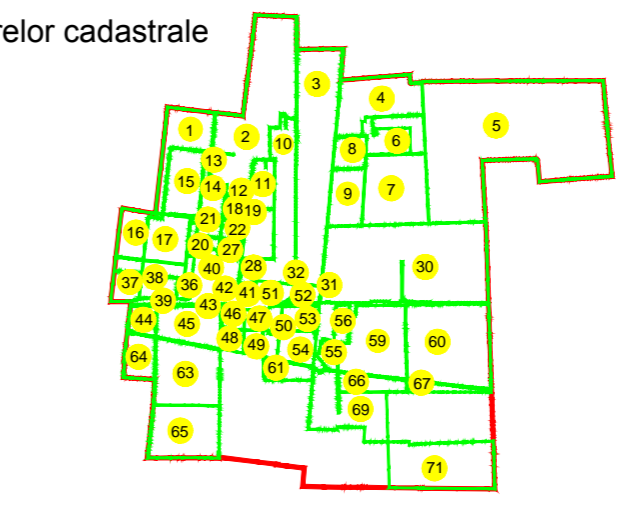

PLAN CADASTRAL
 U.A.T. Dragalina, județul CĂLĂRAȘI, Sectoare cadastrale: 1, 2, 3, 4, 5, 6, 7, 8, 9, 10, 11, 12, 13, 14, 15, 16, 17, 18, 19, 20, 21, 22,
 27, 28, 30, 31, 32, 36, 37, 38, 39, 40, 41, 42, 43, 44, 45, 46, 47, 48, 49, 50, 51, 52, 53, 54, 55, 56, 59, 60, 61, 63, 64, 65, 66, 67, 69, 71

Scara 1:2000
 Sistem de proiecție STEREO' 1970

Planșa 6
 Spre publicare

SC Komora
 Engineering
 SRL

Schema de racordare a planșelor

Schița cu dispunerea sectoarelor cadastrale

LEGENDĂ:

- Limită UAT
- Limită sector cadastral
- Limită intravilan
- Limită tarla
- Limită imobil
- Limită construcții
- 5 Număr sector cadastral
- 7171 ID imobil