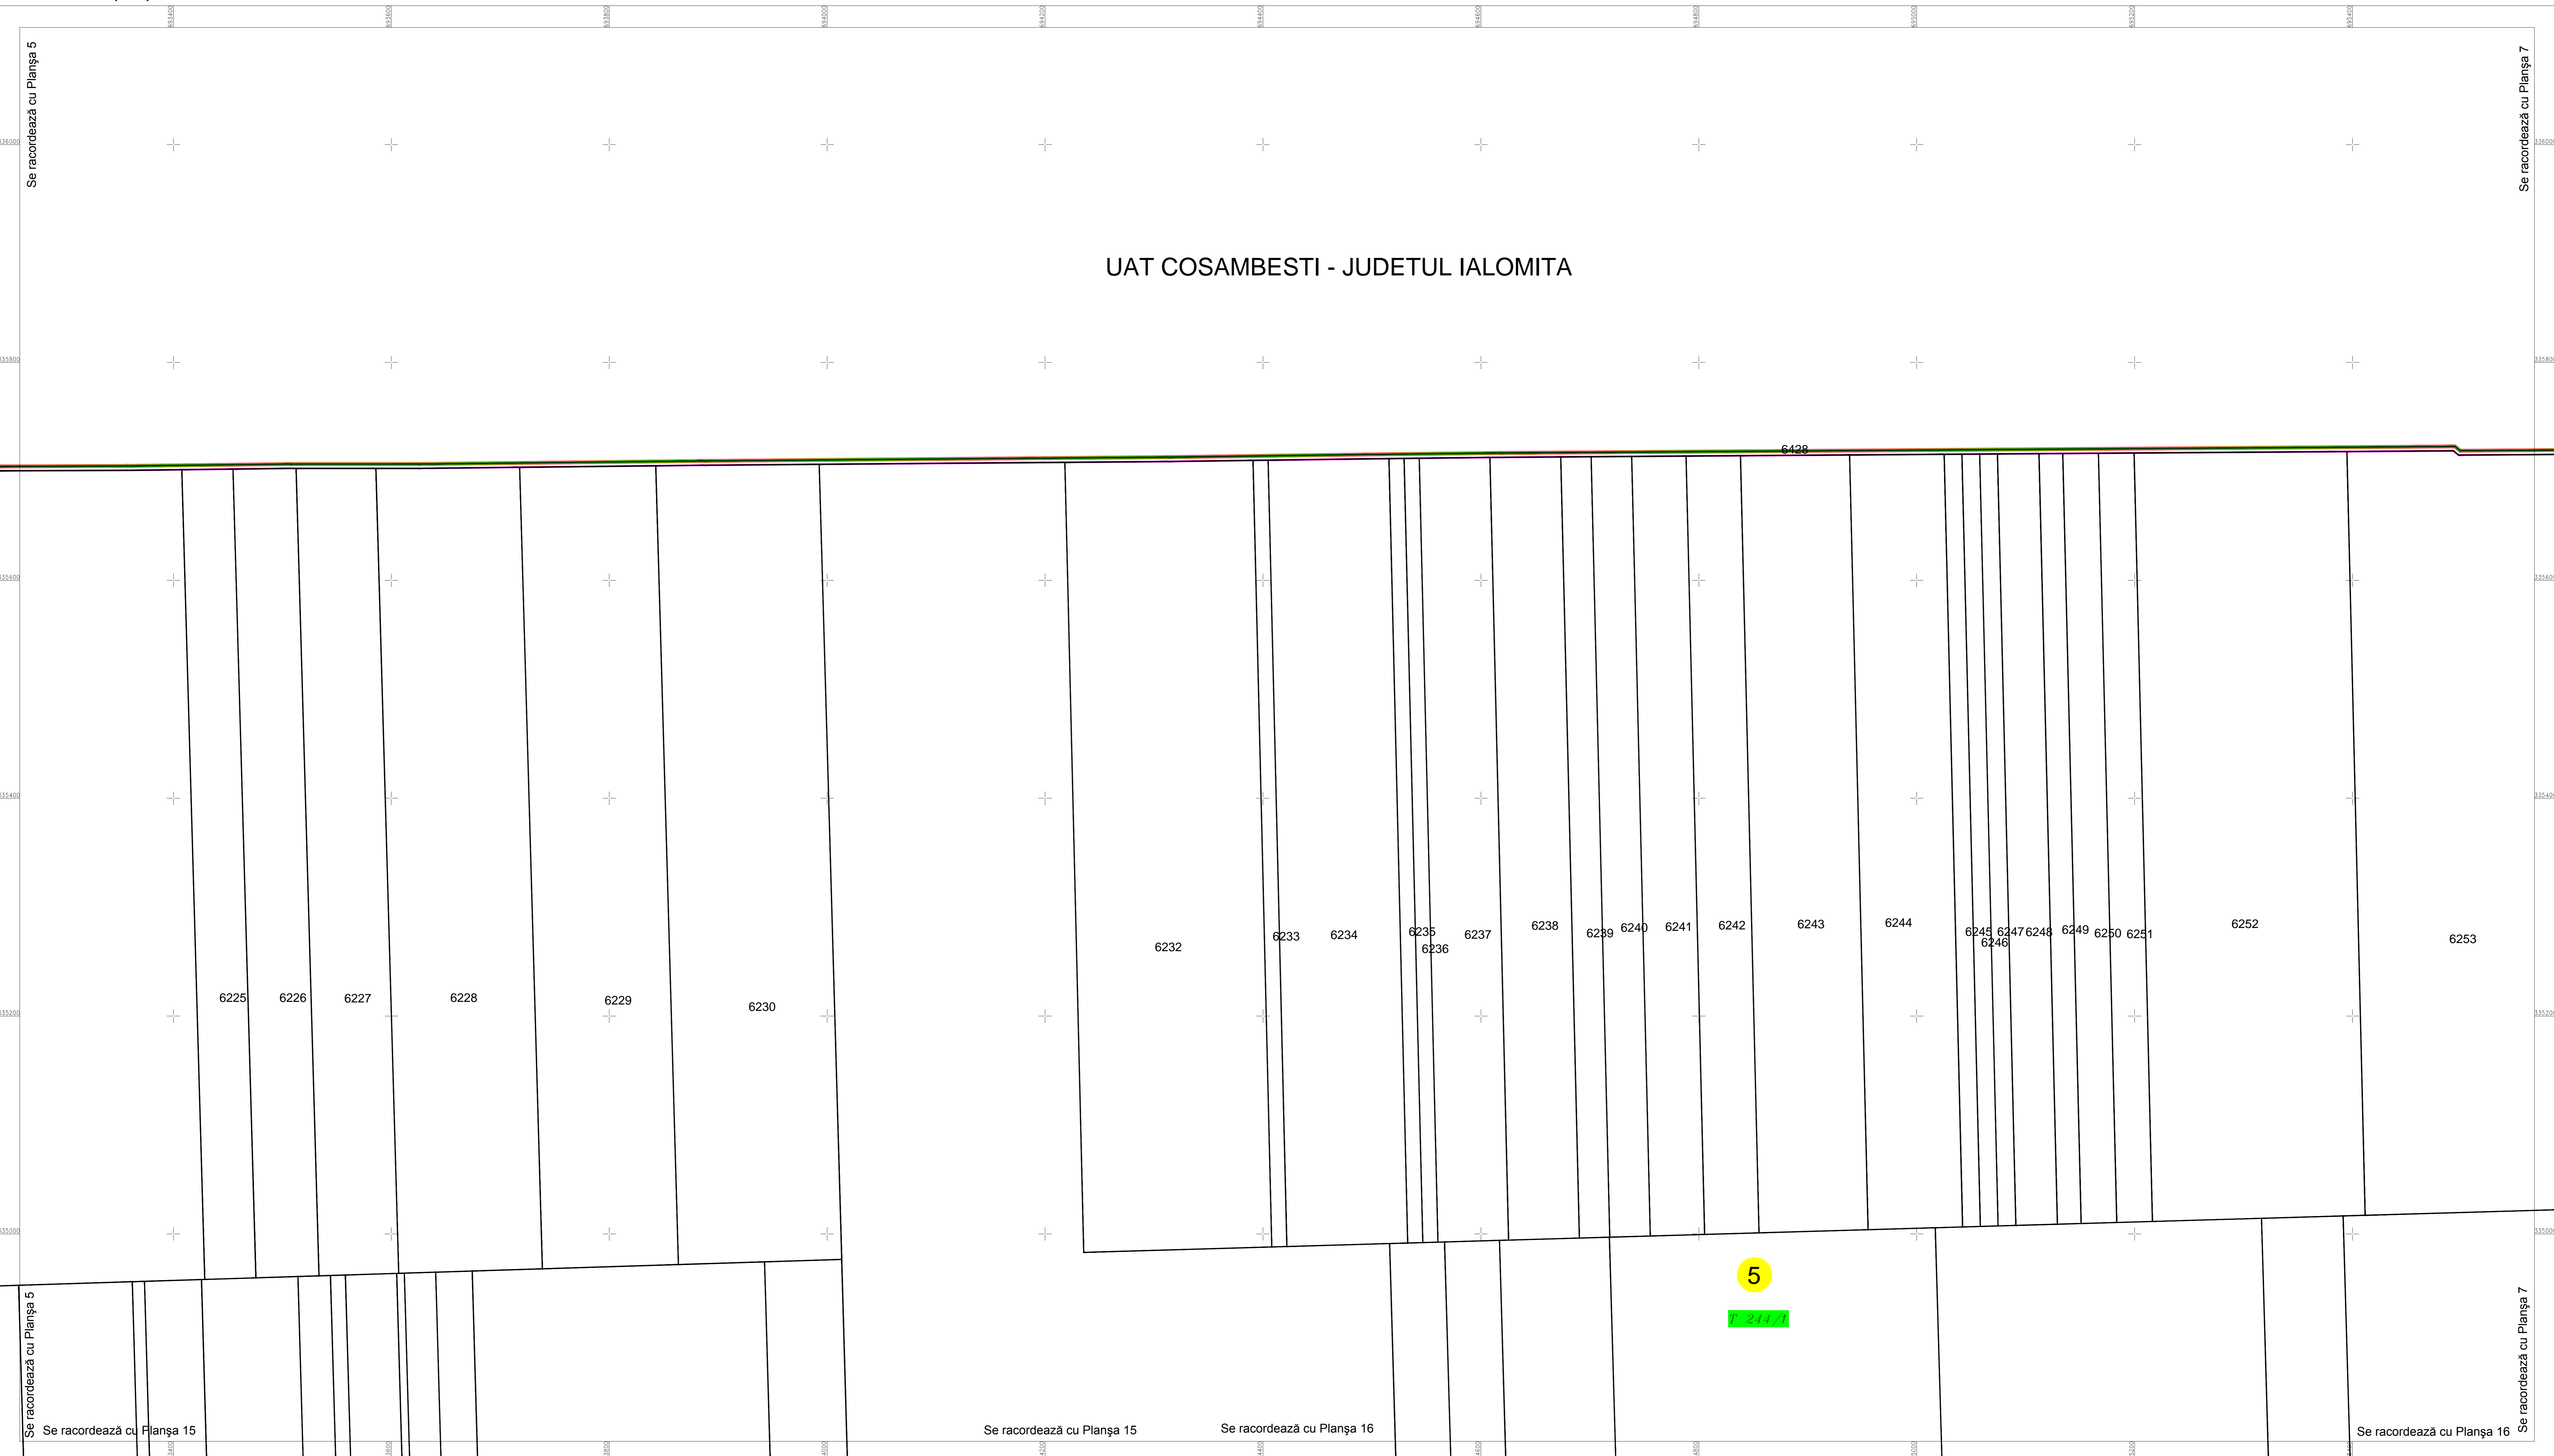

PLAN CADASTRAL
 U.A.T. Dragalina, județul CĂLĂRAȘI, Sectoare cadastrale: 1, 2, 3, 4, 5, 6, 7, 8, 9, 10, 11, 12, 13, 14, 15, 16, 17, 18, 19, 20, 21, 22,
 27, 28, 30, 31, 32, 36, 37, 38, 39, 40, 41, 42, 43, 44, 45, 46, 47, 48, 49, 50, 51, 52, 53, 54, 55, 56, 59, 60, 61, 63, 64, 65, 66, 67, 69, 71

Scara 1:2000
 Sistem de proiecție STEREO' 1970

Planșa 6
 Spre publicare

SC Komora
 Engineering
 SRL

Schema de racordare a planșelor

Schița cu dispunerea sectoarelor cadastrale

LEGENDĂ:

- Limită UAT
- Limită sector cadastral
- Limită intravilan
- Limită tarla
- Limită imobil
- Limită construcții
- 5 Număr sector cadastral
- 7171 ID imobil