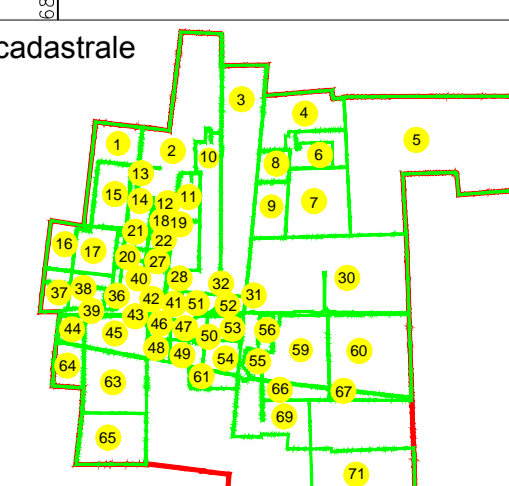

PLAN CADASTRAL

U.A.T. Dragalina, județul CĂLĂRAȘI, Sectoare cadastrale: 1, 2, 3, 4, 5, 6, 7, 8, 9, 10, 11, 12, 13, 14, 15, 16, 17, 18, 19, 20, 21, 22, 27, 28, 30, 31, 32, 36, 37, 38, 39, 40, 41, 42, 43, 44, 45, 46, 47, 48, 49, 50, 51, 52, 53, 54, 55, 56, 59, 60, 61, 63, 64, 65, 66, 67, 69, 71

Scara 1:2000

Sistem de proiecție STEREO' 1970

Planșa 59
Spre publicare

SC Komora
Engineering
SRL

Schema de racordare a planșelor

Schița cu dispunerea sectoarelor cadastrale

LEGENDĂ:

	Limită UAT
	Limită sector cadastral
	Limită intravilan
	Limită țară
	Limită imobil
	Limită construcții
	Număr sector cadastral
	ID imobil