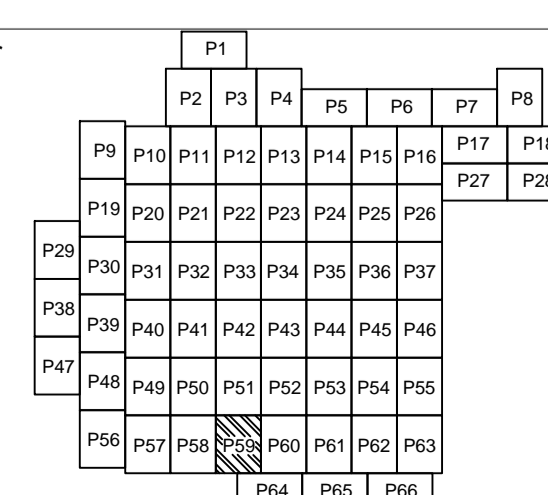

PLAN CADASTRAL

U.A.T. Dragalina, județul CĂLĂRAȘI, Sectoare cadastrale: 1, 2, 3, 4, 5, 6, 7, 8, 9, 10, 11, 12, 13, 14, 15, 16, 17, 18, 19, 20, 21, 22, 27, 28, 30, 31, 32, 36, 37, 38, 39, 40, 41, 42, 43, 44, 45, 46, 47, 48, 49, 50, 51, 52, 53, 54, 55, 56, 59, 60, 61, 63, 64, 65, 66, 67, 69, 71

Scara 1:2000

Sistem de proiecție STEREO' 1970

Planșa 59
Spre publicare

SC Komora
Engineering
SRL

Schema de racordare a planșelor

Schița cu dispunerea sectoarelor cadastrale

LEGENDĂ:

	Limită UAT
	Limită sector cadastral
	Limită intravilan
	Limită țară
	Limită imobil
	Limită construcții
	Număr sector cadastral
	ID imobil