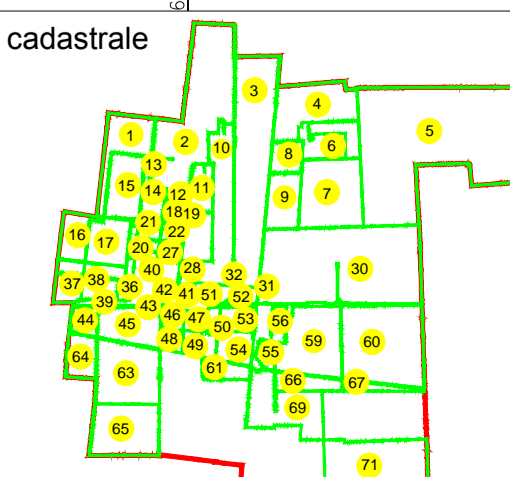

PLAN CADASTRAL

U.A.T. Dragalina, județul CĂLĂRAȘI, Sectoare cadastrale: 1, 2, 3, 4, 5, 6, 7, 8, 9, 10, 11, 12, 13, 14, 15, 16, 17, 18, 19, 20, 21, 22, 27, 28, 30, 31, 32, 36, 37, 38, 39, 40, 41, 42, 43, 44, 45, 46, 47, 48, 49, 50, 51, 52, 53, 54, 55, 56, 59, 60, 61, 63, 64, 65, 66, 67, 69, 71

Scara 1:2000

Sistem de proiecție STEREO' 1970

Planșa 58
Spre publicare

Se racordează cu Planșa 57

Se racordează cu Planșa 59

SC Komora
Engineering
SRL

Schema de racordare a planșelor

Șchița cu dispunerea sectoarelor cadastrale

LEGENDĂ:

- Limită UAT
- Limită sector cadastral
- Limită intravilan
- Limită țară
- Limită imobil
- Limită construcții
- 2 Număr sector cadastral
- 7171 ID imobil

Data: decembrie 2020