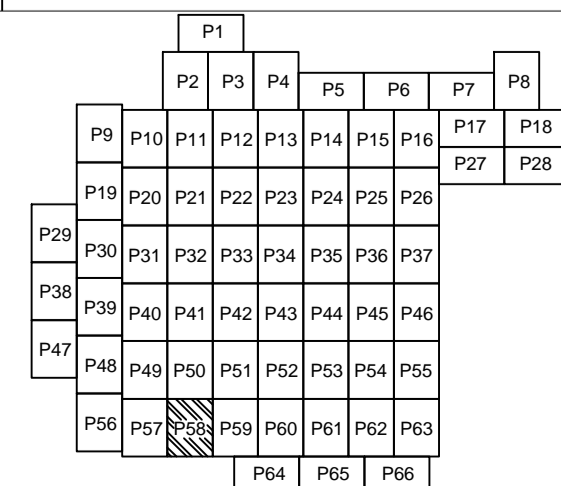

PLAN CADASTRAL

U.A.T. Dragalina, județul CĂLĂRAȘI, Sectoare cadastrale: 1, 2, 3, 4, 5, 6, 7, 8, 9, 10, 11, 12, 13, 14, 15, 16, 17, 18, 19, 20, 21, 22, 27, 28, 30, 31, 32, 36, 37, 38, 39, 40, 41, 42, 43, 44, 45, 46, 47, 48, 49, 50, 51, 52, 53, 54, 55, 56, 59, 60, 61, 63, 64, 65, 66, 67, 69, 71

Scara 1:2000

Sistem de proiecție STEREO' 1970

Planșa 58
Spre publicare

Se racordează cu Planșa 57

Se racordează cu Planșa 59

SC Komora
Engineering
SRL

Schema de racordare a planșelor

Șchița cu dispunerea sectoarelor cadastrale

LEGENDĂ:

- Limită UAT
- Limită sector cadastral
- Limită intravilan
- Limită țară
- Limită imobil
- Limită construcții
- 2 Număr sector cadastral
- 7171 ID imobil

Data: decembrie 2020