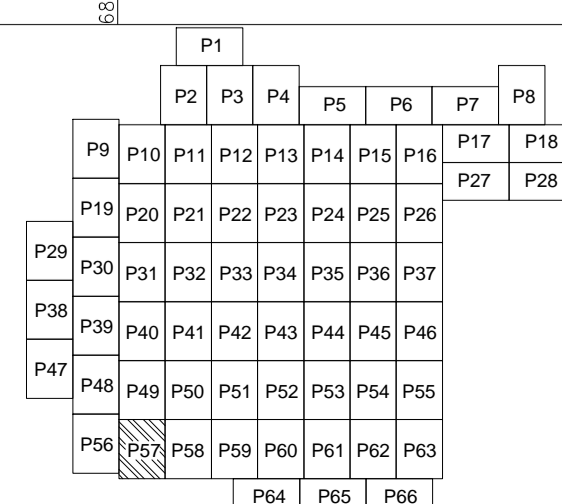

PLAN CADASTRAL

U.A.T. Dragalina, județul CĂLĂRAȘI, Sectoare cadastrale: 1, 2, 3, 4, 5, 6, 7, 8, 9, 10, 11, 12, 13, 14, 15, 16, 17, 18, 19, 20, 21, 22, 27, 28, 30, 31, 32, 36, 37, 38, 39, 40, 41, 42, 43, 44, 45, 46, 47, 48, 49, 50, 51, 52, 53, 54, 55, 56, 59, 60, 61, 63, 64, 65, 66, 67, 69, 71

Scara 1:2000

Sistem de proiectie STEREO' 1970

Planșa 57
Spre publicare

UAT STEFAN VODA

SC Komora
Engineering
SRL

Schema de racordare a planșelor

Schița cu dispunerea sectoarelor cadastrale

LEGENDĂ

 	Limită UAT
 	Limită sector cadastral
 	Limită intravilan
 	Limită tarla
 	Limită imobil
 	Limită construcții
2	Număr sector cadastral
7171	ID imobil