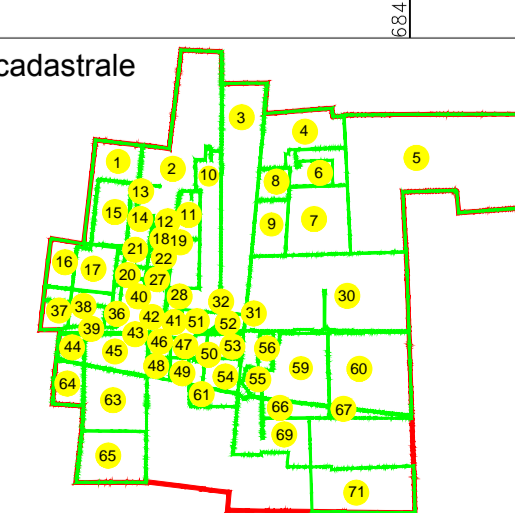

PLAN CADASTRAL

U.A.T. Dragalina, județul CĂLĂRAȘI, Sectore cadastrale: 1, 2, 3, 4, 5, 6, 7, 8, 9, 10, 11, 12, 13, 14, 15, 16, 17, 18, 19, 20, 21, 22, 27, 28, 30, 31, 32, 36, 37, 38, 39, 40, 41, 42, 43, 44, 45, 46, 47, 48, 49, 50, 51, 52, 53, 54, 55, 56, 59, 60, 61, 63, 64, 65, 66, 67, 69, 71

Scara 1:2000

Sistem de proiecție STEREO' 1970

Planșa 56
Spre publicare

UAT CUZA VODA

UAT STEFAN VODA

SC Komora
Engineering
SRL

Schema de racordare a planșelor

Schița cu dispunerea sectoarelor cadastrale

LEGENDĂ:

—	Limită UAT
—	Limită sector cadastral
—	Limită intravilan
—	Limită tarla
—	Limită imobil
—	Limită constructii
2	Număr sector cadastral
7171	ID imobil