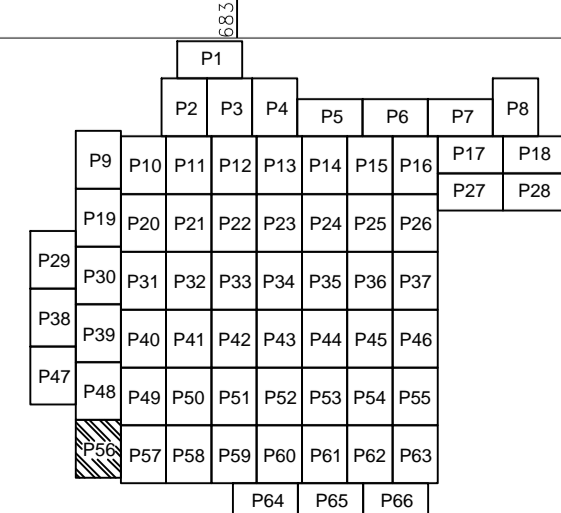

PLAN CADASTRAL

U.A.T. Dragalina, județul CĂLĂRAȘI, Sectore cadastrale: 1, 2, 3, 4, 5, 6, 7, 8, 9, 10, 11, 12, 13, 14, 15, 16, 17, 18, 19, 20, 21, 22, 27, 28, 30, 31, 32, 36, 37, 38, 39, 40, 41, 42, 43, 44, 45, 46, 47, 48, 49, 50, 51, 52, 53, 54, 55, 56, 59, 60, 61, 63, 64, 65, 66, 67, 69, 71

Scara 1:2000

Sistem de proiecție STEREO' 1970

Planșa 56
Spre publicare

UAT CUZA VODA

UAT STEFAN VODA

SC Komora
Engineering
SRL

Schema de racordare a planșelor

Schița cu dispunerea sectoarelor cadastrale

LEGENDĂ:

—	Limită UAT
—	Limită sector cadastral
—	Limită intravilan
—	Limită tarla
—	Limită imobil
—	Limită constructii
2	Număr sector cadastral
7171	ID imobil