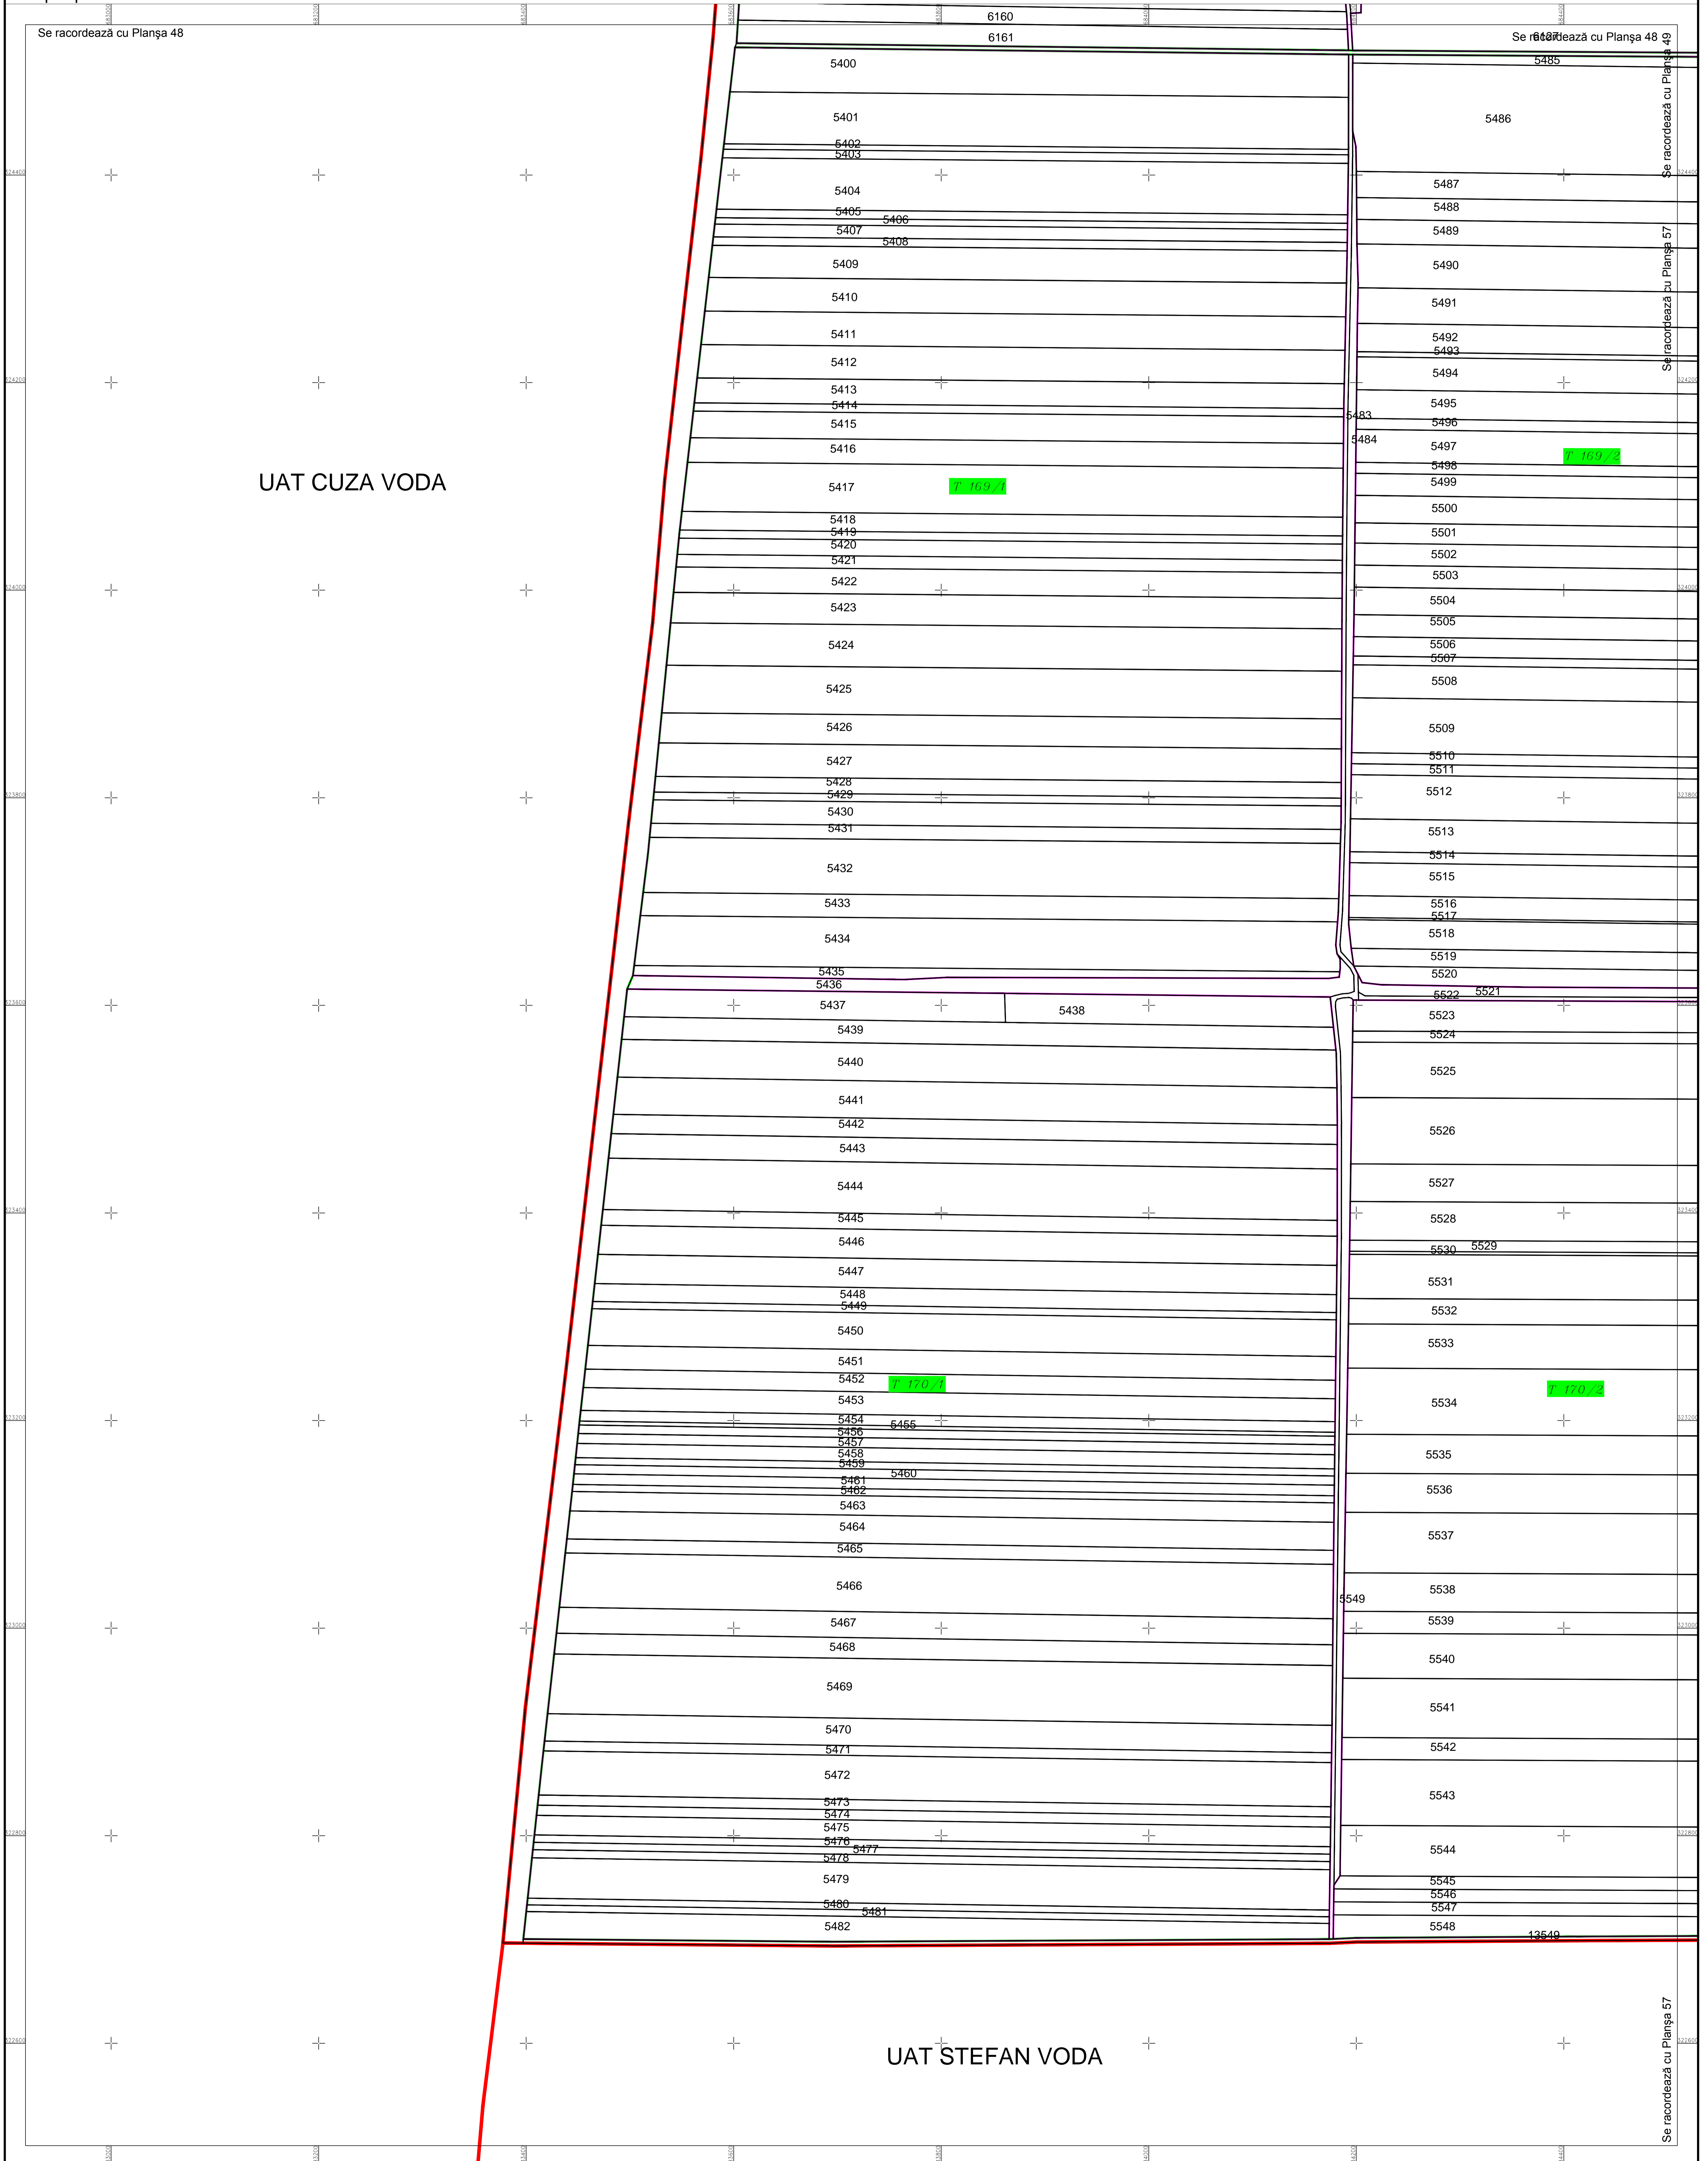

PLAN CADASTRAL

U.A.T. Dragalina, județul CĂLĂRAȘI, Sectore cadastrale: 1, 2, 3, 4, 5, 6, 7, 8, 9, 10, 11, 12, 13, 14, 15, 16, 17, 18, 19, 20, 21, 22, 27, 28, 30, 31, 32, 36, 37, 38, 39, 40, 41, 42, 43, 44, 45, 46, 47, 48, 49, 50, 51, 52, 53, 54, 55, 56, 59, 60, 61, 63, 64, 65, 66, 67, 69, 71

Scara 1:2000

Sistem de proiecție STEREO' 1970

Planșa 56
Spre publicare

UAT CUZA VODA

UAT STEFAN VODA

SC Komora
Engineering
SRL

Schema de racordare a planșelor

Schița cu dispunerea sectoarelor cadastrale

LEGENDĂ:

—	Limită UAT
—	Limită sector cadastral
—	Limită intravilan
—	Limită tarla
—	Limită imobil
—	Limită constructii
2	Număr sector cadastral
7171	ID imobil