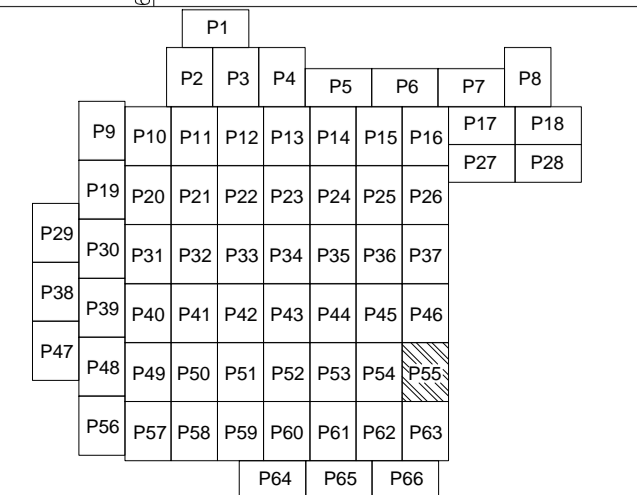

PLAN CADASTRAL

U.A.T. Dragalina, județul CĂLĂRAȘI, Sectoare cadastrale: 1, 2, 3, 4, 5, 6, 7, 8, 9, 10, 11, 12, 13, 14, 15, 16, 17, 18, 19, 20, 21, 22, 27, 28, 30, 31, 32, 36, 37, 38, 39, 40, 41, 42, 43, 44, 45, 46, 47, 48, 49, 50, 51, 52, 53, 54, 55, 56, 59, 60, 61, 63, 64, 65, 66, 67, 69, 71

Planșa 55
Spre publicare

Scara 1:2000
Sistem de proiecție STEREO' 1970

Schema de racordare a planșelor

Schița cu dispunerea sectoarelor cadastrale

LEGENDĂ

	Limită UAT
	Limită sector cadastral
	Limită intravilan
	Limită tarla
	Limită imobil
	Limită construcții
	Număr sector cadastral
	ID imobil