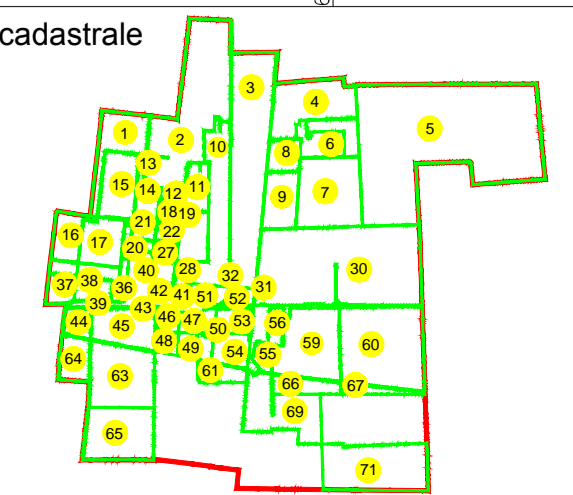

PLAN CADASTRAL

U.A.T. Dragalina, județul CĂLĂRAȘI, Sectoare cadastrale: 1, 2, 3, 4, 5, 6, 7, 8, 9, 10, 11, 12, 13, 14, 15, 16, 17, 18, 19, 20, 21, 22, 27, 28, 30, 31, 32, 36, 37, 38, 39, 40, 41, 42, 43, 44, 45, 46, 47, 48, 49, 50, 51, 52, 53, 54, 55, 56, 59, 60, 61, 63, 64, 65, 66, 67, 69, 71

Planșa 55
Spre publicare

Scara 1:2000
Sistem de proiecție STEREO' 1970

Schema de racordare a planșelor

Schița cu dispunerea sectoarelor cadastrale

LEGENDĂ

	Limită UAT
	Limită sector cadastral
	Limită intravilan
	Limită tarla
	Limită imobil
	Limită construcții
	Număr sector cadastral
	ID imobil