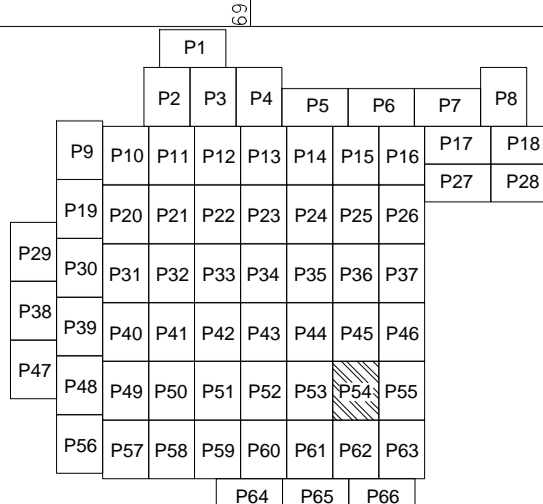

# PLAN CADASTRAL

U.A.T. Dragalina, județul CĂLĂRAȘI, Sectoare cadastrale: 1, 2, 3, 4, 5, 6, 7, 8, 9, 10, 11, 12, 13, 14, 15, 16, 17, 18, 19, 20, 21, 22, 27, 28, 30, 31, 32, 36, 37, 38, 39, 40, 41, 42, 43, 44, 45, 46, 47, 48, 49, 50, 51, 52, 53, 54, 55, 56, 59, 60, 61, 63, 64, 65, 66, 67, 69, 71

Scara 1:2000

Sistem de proiecție STEREO' 1970

Planșa 54  
Spre publicare

SC Komora  
Engineering  
SRL

Schema de racordare a planșelor

Schița cu dispunerea sectoarelor cadastrale

LEGENDĂ:

- Limită UAT
- Limită sector cadastral
- Limită intravilan
- Limită tarla
- Limită imobil
- Limită construcții
- 2 Număr sector cadastral
- 7171 ID imobil