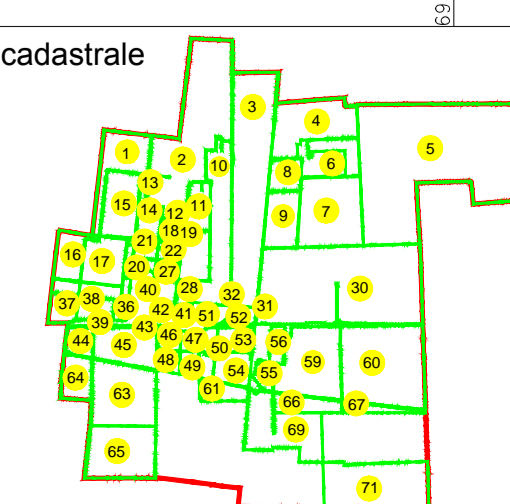

# PLAN CADASTRAL

U.A.T. Dragalina, județul CĂLĂRAȘI, Sectoare cadastrale: 1, 2, 3, 4, 5, 6, 7, 8, 9, 10, 11, 12, 13, 14, 15, 16, 17, 18, 19, 20, 21, 22, 27, 28, 30, 31, 32, 36, 37, 38, 39, 40, 41, 42, 43, 44, 45, 46, 47, 48, 49, 50, 51, 52, 53, 54, 55, 56, 59, 60, 61, 63, 64, 65, 66, 67, 69, 71

Scara 1:2000

Sistem de proiecție STEREO' 1970

Planșa 54  
Spre publicare

SC Komora  
Engineering  
SRL

Schema de racordare a planșelor

Schița cu dispunerea sectoarelor cadastrale

LEGENDĂ:

- Limită UAT
- Limită sector cadastral
- Limită intravilan
- Limită tarla
- Limită imobil
- Limită construcții
- 2 Număr sector cadastral
- 7171 ID imobil