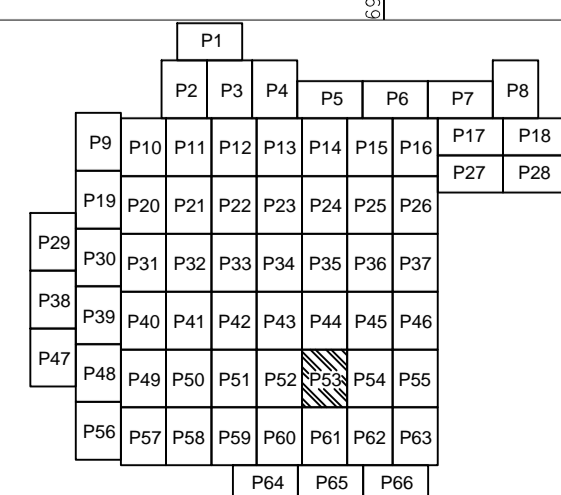

PLAN CADASTRAL

U.A.T. Dragalina, județul CĂLĂRAȘI, Sectoare cadastrale: 1, 2, 3, 4, 5, 6, 7, 8, 9, 10, 11, 12, 13, 14, 15, 16, 17, 18, 19, 20, 21, 22, 27, 28, 30, 31, 32, 36, 37, 38, 39, 40, 41, 42, 43, 44, 45, 46, 47, 48, 49, 50, 51, 52, 53, 54, 55, 56, 59, 60, 61, 63, 64, 65, 66, 67, 69, 71

Planșa 53
Spre publicare

Scara 1:2000
Sistem de proiecție STEREO' 1970

SC Komora
Engineering
SRL

Schema de racordare a planșelor

Schița cu dispunerea sectoarelor cadastrale

LEGENDĂ:

| | |
|--|-------------------------|
| | Limită UAT |
| | Limită sector cadastral |
| | Limită intravilan |
| | Limită țară |
| | Limită imobil |
| | Limită construcții |
| | Număr sector cadastral |
| | ID imobil |