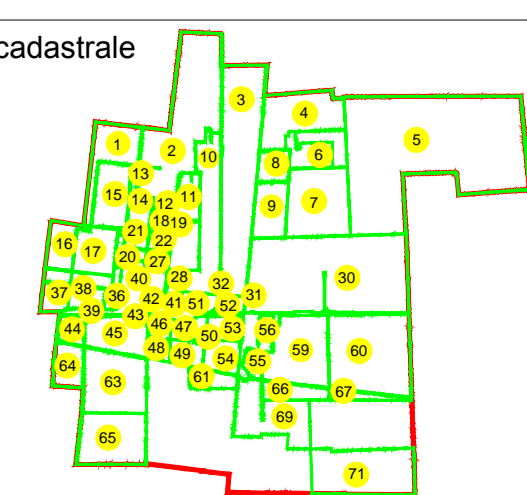

PLAN CADASTRAL

U.A.T. Dragalina, județul CĂLĂRAȘI, Sectoare cadastrale: 1, 2, 3, 4, 5, 6, 7, 8, 9, 10, 11, 12, 13, 14, 15, 16, 17, 18, 19, 20, 21, 22, 27, 28, 30, 31, 32, 36, 37, 38, 39, 40, 41, 42, 43, 44, 45, 46, 47, 48, 49, 50, 51, 52, 53, 54, 55, 56, 59, 60, 61, 63, 64, 65, 66, 67, 69, 71

Planșa 53
Spre publicare

Scara 1:2000
Sistem de proiecție STEREO' 1970

SC Komora
Engineering
SRL

Schema de racordare a planșelor

Schița cu dispunerea sectoarelor cadastrale

LEGENDĂ:

| | |
|--|-------------------------|
| | Limită UAT |
| | Limită sector cadastral |
| | Limită intravilan |
| | Limită țară |
| | Limită imobil |
| | Limită construcții |
| | Număr sector cadastral |
| | ID imobil |