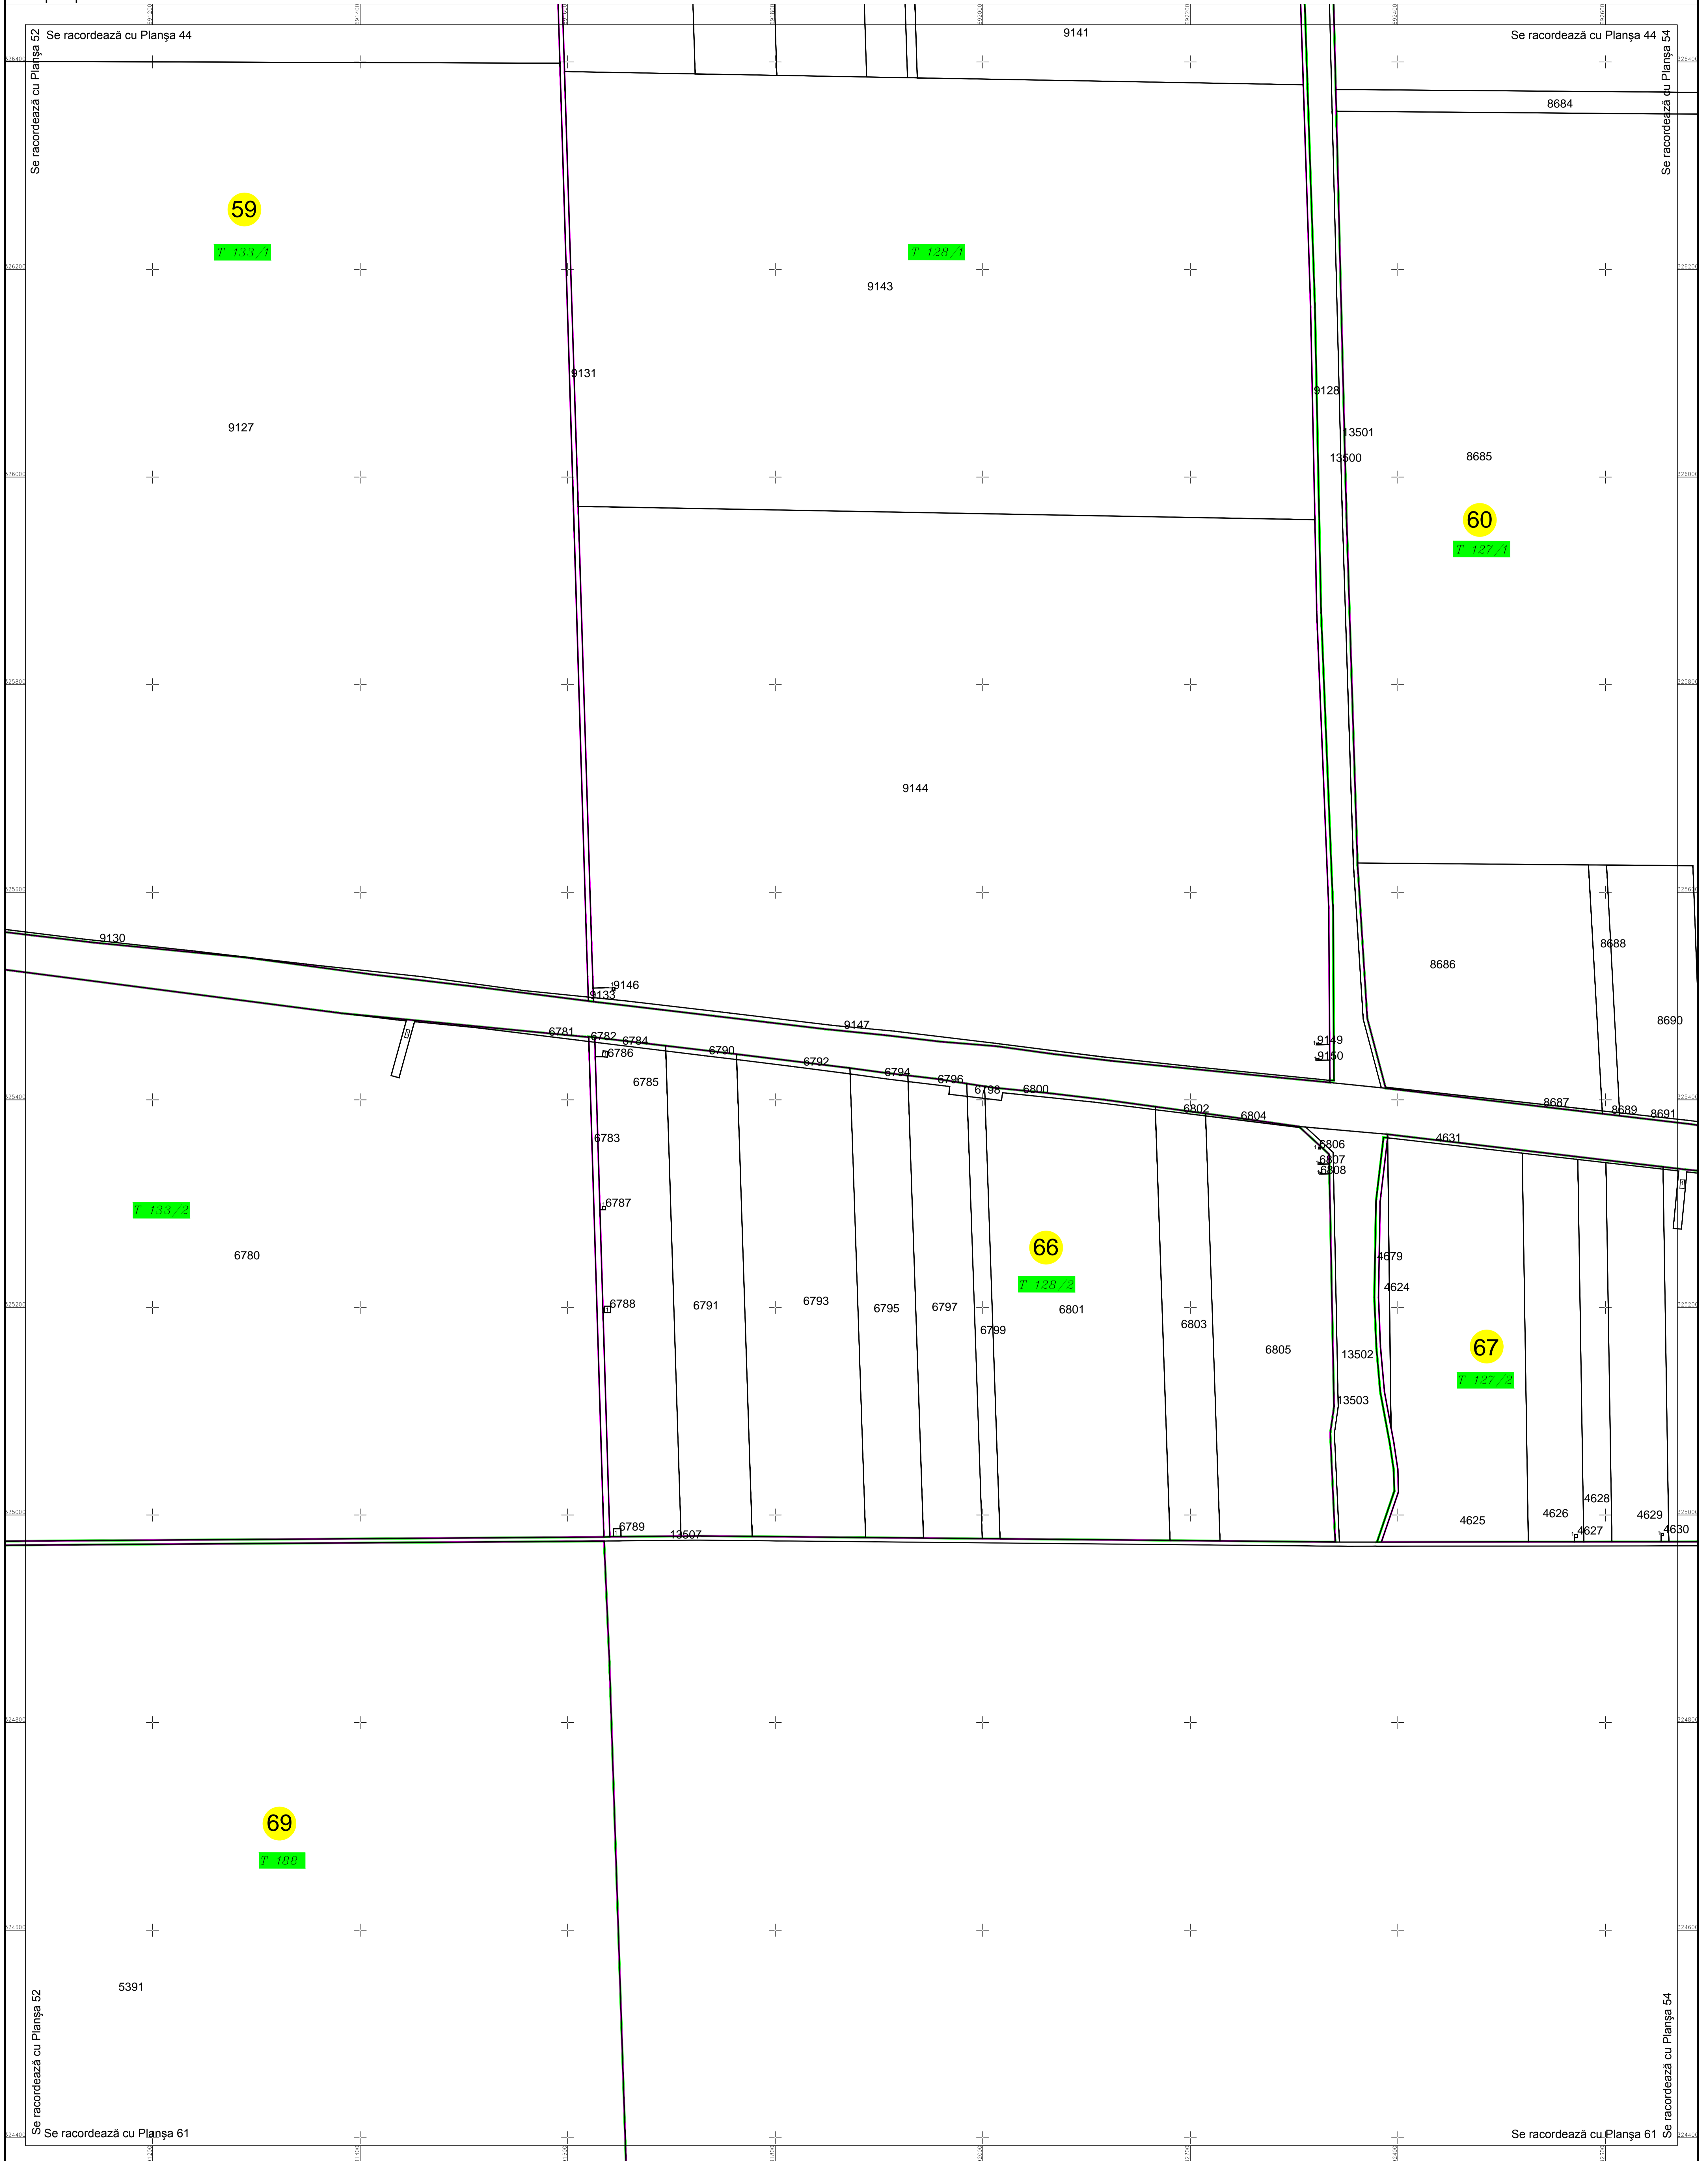

PLAN CADASTRAL

U.A.T. Dragalina, județul CĂLĂRAȘI, Sectoare cadastrale: 1, 2, 3, 4, 5, 6, 7, 8, 9, 10, 11, 12, 13, 14, 15, 16, 17, 18, 19, 20, 21, 22, 27, 28, 30, 31, 32, 36, 37, 38, 39, 40, 41, 42, 43, 44, 45, 46, 47, 48, 49, 50, 51, 52, 53, 54, 55, 56, 59, 60, 61, 63, 64, 65, 66, 67, 69, 71

Planșa 53
Spre publicare

Scara 1:2000
Sistem de proiecție STEREO' 1970

SC Komora
Engineering
SRL

Schema de racordare a planșelor

Schița cu dispunerea sectoarelor cadastrale

LEGENDĂ:

| | |
|--|-------------------------|
| | Limită UAT |
| | Limită sector cadastral |
| | Limită intravilan |
| | Limită țară |
| | Limită imobil |
| | Limită construcții |
| | Număr sector cadastral |
| | ID imobil |