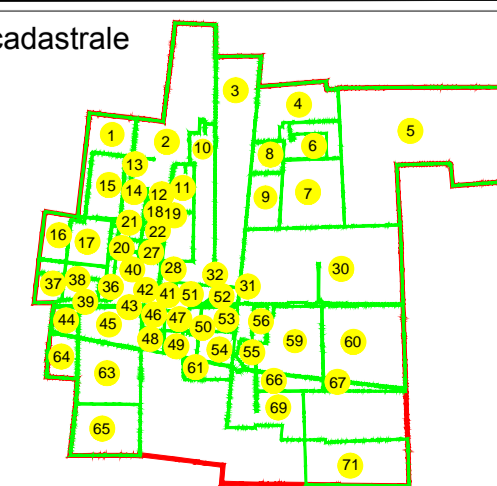

# PLAN CADASTRAL

U.A.T. Dragalina, județul CĂLĂRAȘI, Sectore cadastrale: 1, 2, 3, 4, 5, 6, 7, 8, 9, 10, 11, 12, 13, 14, 15, 16, 17, 18, 19, 20, 21, 22, 27, 28, 30, 31, 32, 36, 37, 38, 39, 40, 41, 42, 43, 44, 45, 46, 47, 48, 49, 50, 51, 52, 53, 54, 55, 56, 59, 60, 61, 63, 64, 65, 66, 67, 69, 71

Scara 1:2000

Sistem de proiectie STEREO' 1970

Planșa 52  
Spre publicare

SC Komora  
Engineering  
SRL

Schema de racordare a planșelor

Șchița cu dispunerea sectoarelor cadastrale

- LEGENDĂ:
- Limită UAT
  - Limită sector cadastral
  - Limită intravilan
  - Limită țară
  - Limită imobil
  - Limită construcții
  - 2 Număr sector cadastral
  - 7171 ID imobil