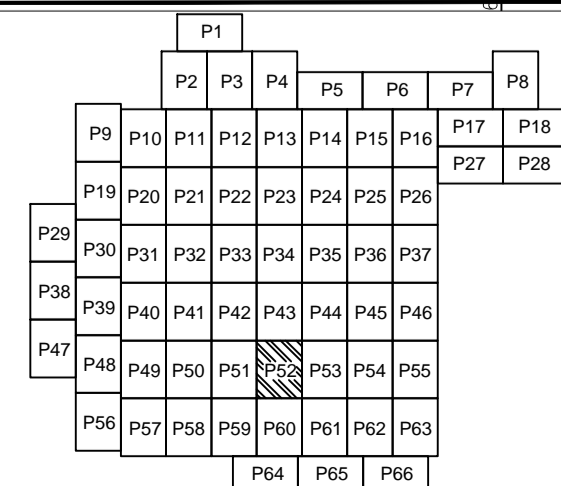

# PLAN CADASTRAL

U.A.T. Dragalina, județul CĂLĂRAȘI, Sectore cadastrale: 1, 2, 3, 4, 5, 6, 7, 8, 9, 10, 11, 12, 13, 14, 15, 16, 17, 18, 19, 20, 21, 22, 27, 28, 30, 31, 32, 36, 37, 38, 39, 40, 41, 42, 43, 44, 45, 46, 47, 48, 49, 50, 51, 52, 53, 54, 55, 56, 59, 60, 61, 63, 64, 65, 66, 67, 69, 71

Scara 1:2000

Sistem de proiectie STEREO' 1970

Planșa 52  
Spre publicare

SC Komora  
Engineering  
SRL

Schema de racordare a planșelor

Șchița cu dispunerea sectoarelor cadastrale

- LEGENDĂ:
- Limită UAT
  - Limită sector cadastral
  - Limită intravilan
  - Limită țară
  - Limită imobil
  - Limită construcții
  - 2 Număr sector cadastral
  - 7171 ID imobil