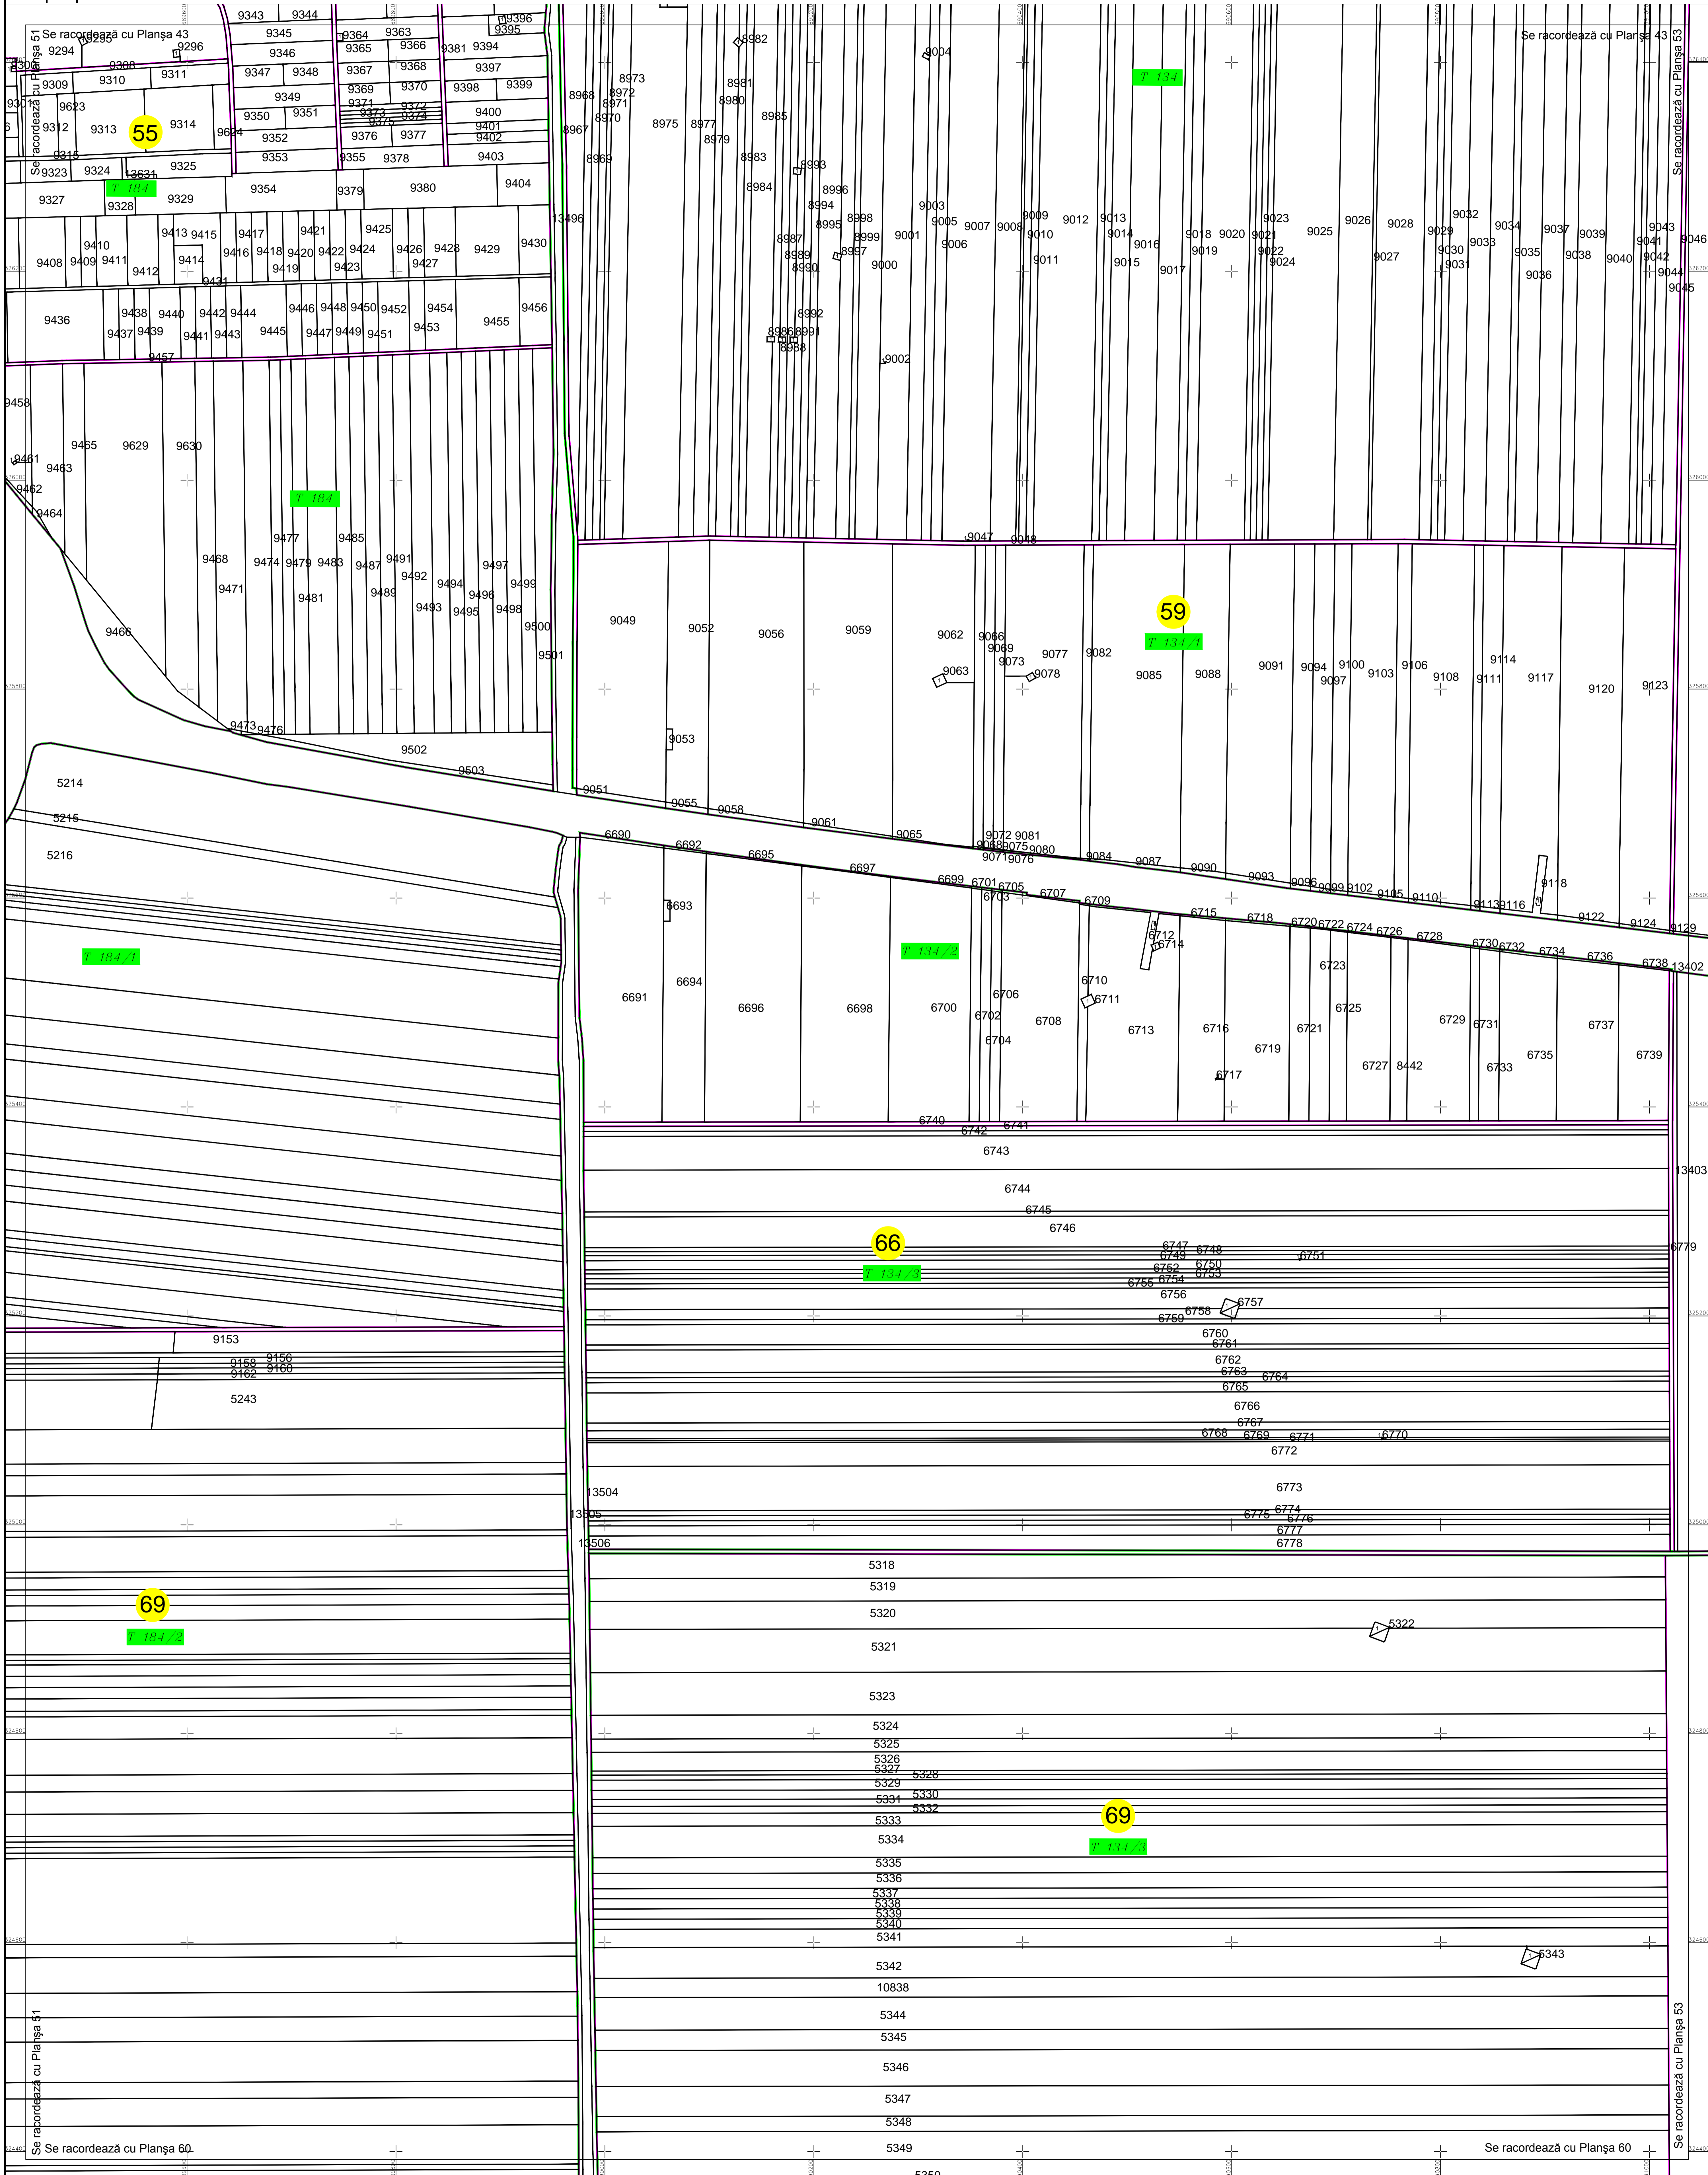

# PLAN CADASTRAL

U.A.T. Dragalina, județul CĂLĂRAȘI, Sectore cadastrale: 1, 2, 3, 4, 5, 6, 7, 8, 9, 10, 11, 12, 13, 14, 15, 16, 17, 18, 19, 20, 21, 22, 27, 28, 30, 31, 32, 36, 37, 38, 39, 40, 41, 42, 43, 44, 45, 46, 47, 48, 49, 50, 51, 52, 53, 54, 55, 56, 59, 60, 61, 63, 64, 65, 66, 67, 69, 71

Scara 1:2000

Sistem de proiectie STEREO' 1970

Planșa 52  
Spre publicare

SC Komora  
Engineering  
SRL

Schema de racordare a planșelor

Șchița cu dispunerea sectoarelor cadastrale

- LEGENDĂ:
- Limită UAT
  - Limită sector cadastral
  - Limită intravilan
  - Limită țară
  - Limită imobil
  - Limită construcții
  - 2 Număr sector cadastral
  - 7171 ID imobil

Data: decembrie 2020