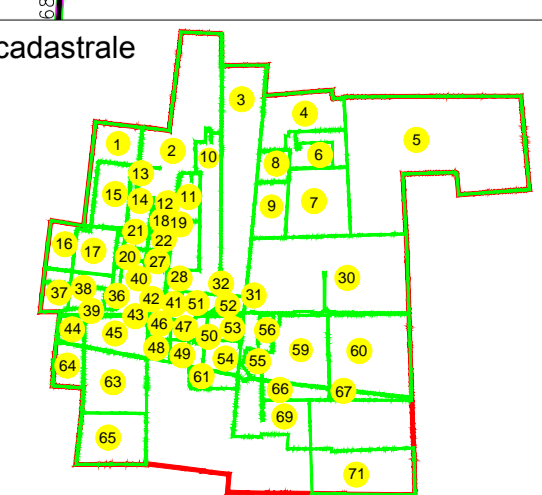

# PLAN CADASTRAL

U.A.T. Dragalina, județul CĂLĂRAȘI, Sectoare cadastrale: 1, 2, 3, 4, 5, 6, 7, 8, 9, 10, 11, 12, 13, 14, 15, 16, 17, 18, 19, 20, 21, 22, 27, 28, 30, 31, 32, 36, 37, 38, 39, 40, 41, 42, 43, 44, 45, 46, 47, 48, 49, 50, 51, 52, 53, 54, 55, 56, 59, 60, 61, 63, 64, 65, 66, 67, 69, 71

Scara 1:2000

Sistem de proiecție STEREO' 1970

Planșa 51  
Spre publicare

Se racordează cu Planșa 50

Se racordează cu Planșa 42

Schema de racordare a planșelor

Schița cu dispunerea sectoarelor cadastrale

LEGENDA:

	Limită UAT
	Limită sector cadastral
	Limită intravilan
	Limită țară
	Limită imobil
	Limită construcții
	Număr sector cadastral
	ID imobil

Data: decembrie 2020