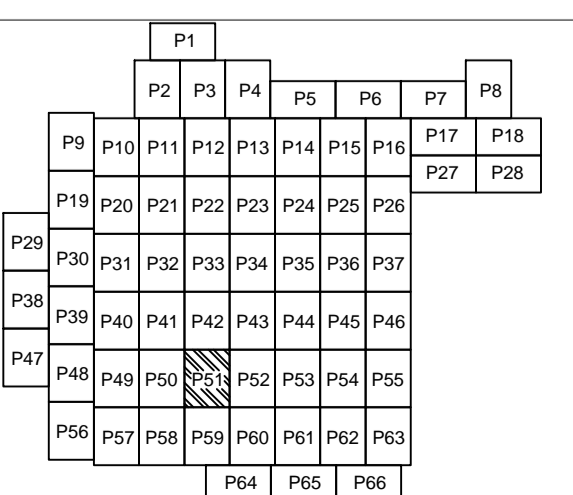

# PLAN CADASTRAL

U.A.T. Dragalina, județul CĂLĂRAȘI, Sectoare cadastrale: 1, 2, 3, 4, 5, 6, 7, 8, 9, 10, 11, 12, 13, 14, 15, 16, 17, 18, 19, 20, 21, 22, 27, 28, 30, 31, 32, 36, 37, 38, 39, 40, 41, 42, 43, 44, 45, 46, 47, 48, 49, 50, 51, 52, 53, 54, 55, 56, 59, 60, 61, 63, 64, 65, 66, 67, 69, 71

Scara 1:2000

Sistem de proiecție STEREO' 1970

Planșa 51  
Spre publicare

Se racordează cu Planșa 50

Se racordează cu Planșa 42

Schema de racordare a planșelor

Schița cu dispunerea sectoarelor cadastrale

LEGENDA:

	Limită UAT
	Limită sector cadastral
	Limită intravilan
	Limită țară
	Limită imobil
	Limită construcții
	Număr sector cadastral
	ID imobil

Data: decembrie 2020