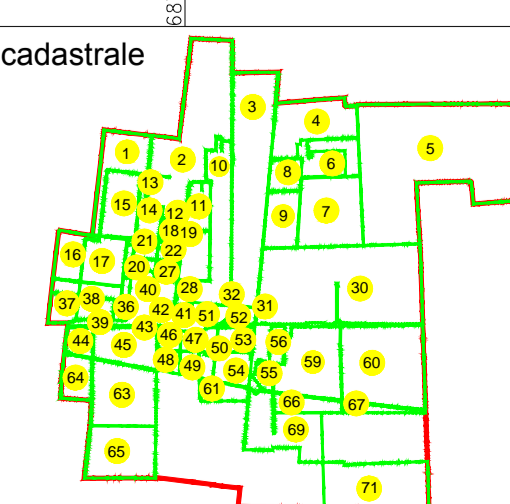

PLAN CADASTRAL

U.A.T. Dragalina, județul CĂLĂRAȘI, Sectoare cadastrale: 1, 2, 3, 4, 5, 6, 7, 8, 9, 10, 11, 12, 13, 14, 15, 16, 17, 18, 19, 20, 21, 22, 27, 28, 30, 31, 32, 36, 37, 38, 39, 40, 41, 42, 43, 44, 45, 46, 47, 48, 49, 50, 51, 52, 53, 54, 55, 56, 59, 60, 61, 63, 64, 65, 66, 67, 69, 71

Scara 1:2000

Sistem de proiecție STEREO' 1970

Planșa 50
Spre publicare

Se racordează cu Planșa 41

Se racordează cu Planșa 41

Se racordează cu Planșa 49

Se racordează cu Planșa 51

Se racordează cu Planșa 58

Se racordează cu Planșa 58

SC Komora
Engineering
SRL

Schema de racordare a planșelor

Schița cu dispunerea sectoarelor cadastrale

LEGENDĂ:

- Limită UAT
- Limită sector cadastral
- Limită intravilan
- Limită tarla
- Limită imobil
- Limită construcții
- 2 Număr sector cadastral
- 7171 ID imobil