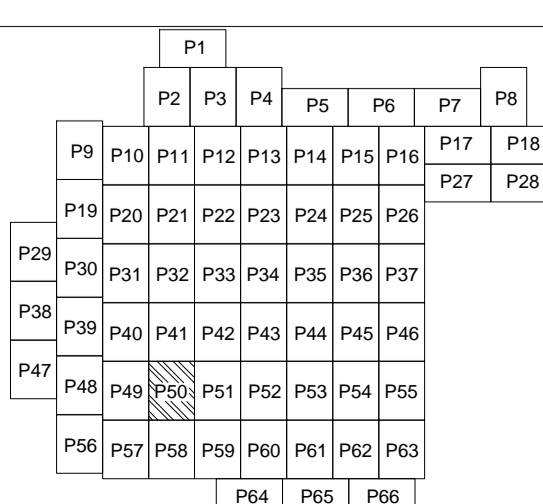

PLAN CADASTRAL

U.A.T. Dragalina, județul CĂLĂRAȘI, Sectoare cadastrale: 1, 2, 3, 4, 5, 6, 7, 8, 9, 10, 11, 12, 13, 14, 15, 16, 17, 18, 19, 20, 21, 22, 27, 28, 30, 31, 32, 36, 37, 38, 39, 40, 41, 42, 43, 44, 45, 46, 47, 48, 49, 50, 51, 52, 53, 54, 55, 56, 59, 60, 61, 63, 64, 65, 66, 67, 69, 71

Scara 1:2000

Sistem de proiecție STEREO' 1970

Planșa 50
Spre publicare

Se racordează cu Planșa 41

Se racordează cu Planșa 41

Se racordează cu Planșa 49

Se racordează cu Planșa 51

Se racordează cu Planșa 58

Se racordează cu Planșa 58

SC Komora
Engineering
SRL

Schema de racordare a planșelor

Schița cu dispunerea sectoarelor cadastrale

LEGENDĂ:

- Limită UAT
- Limită sector cadastral
- Limită intravilan
- Limită tarla
- Limită imobil
- Limită construcții
- 2 Număr sector cadastral
- 7171 ID imobil