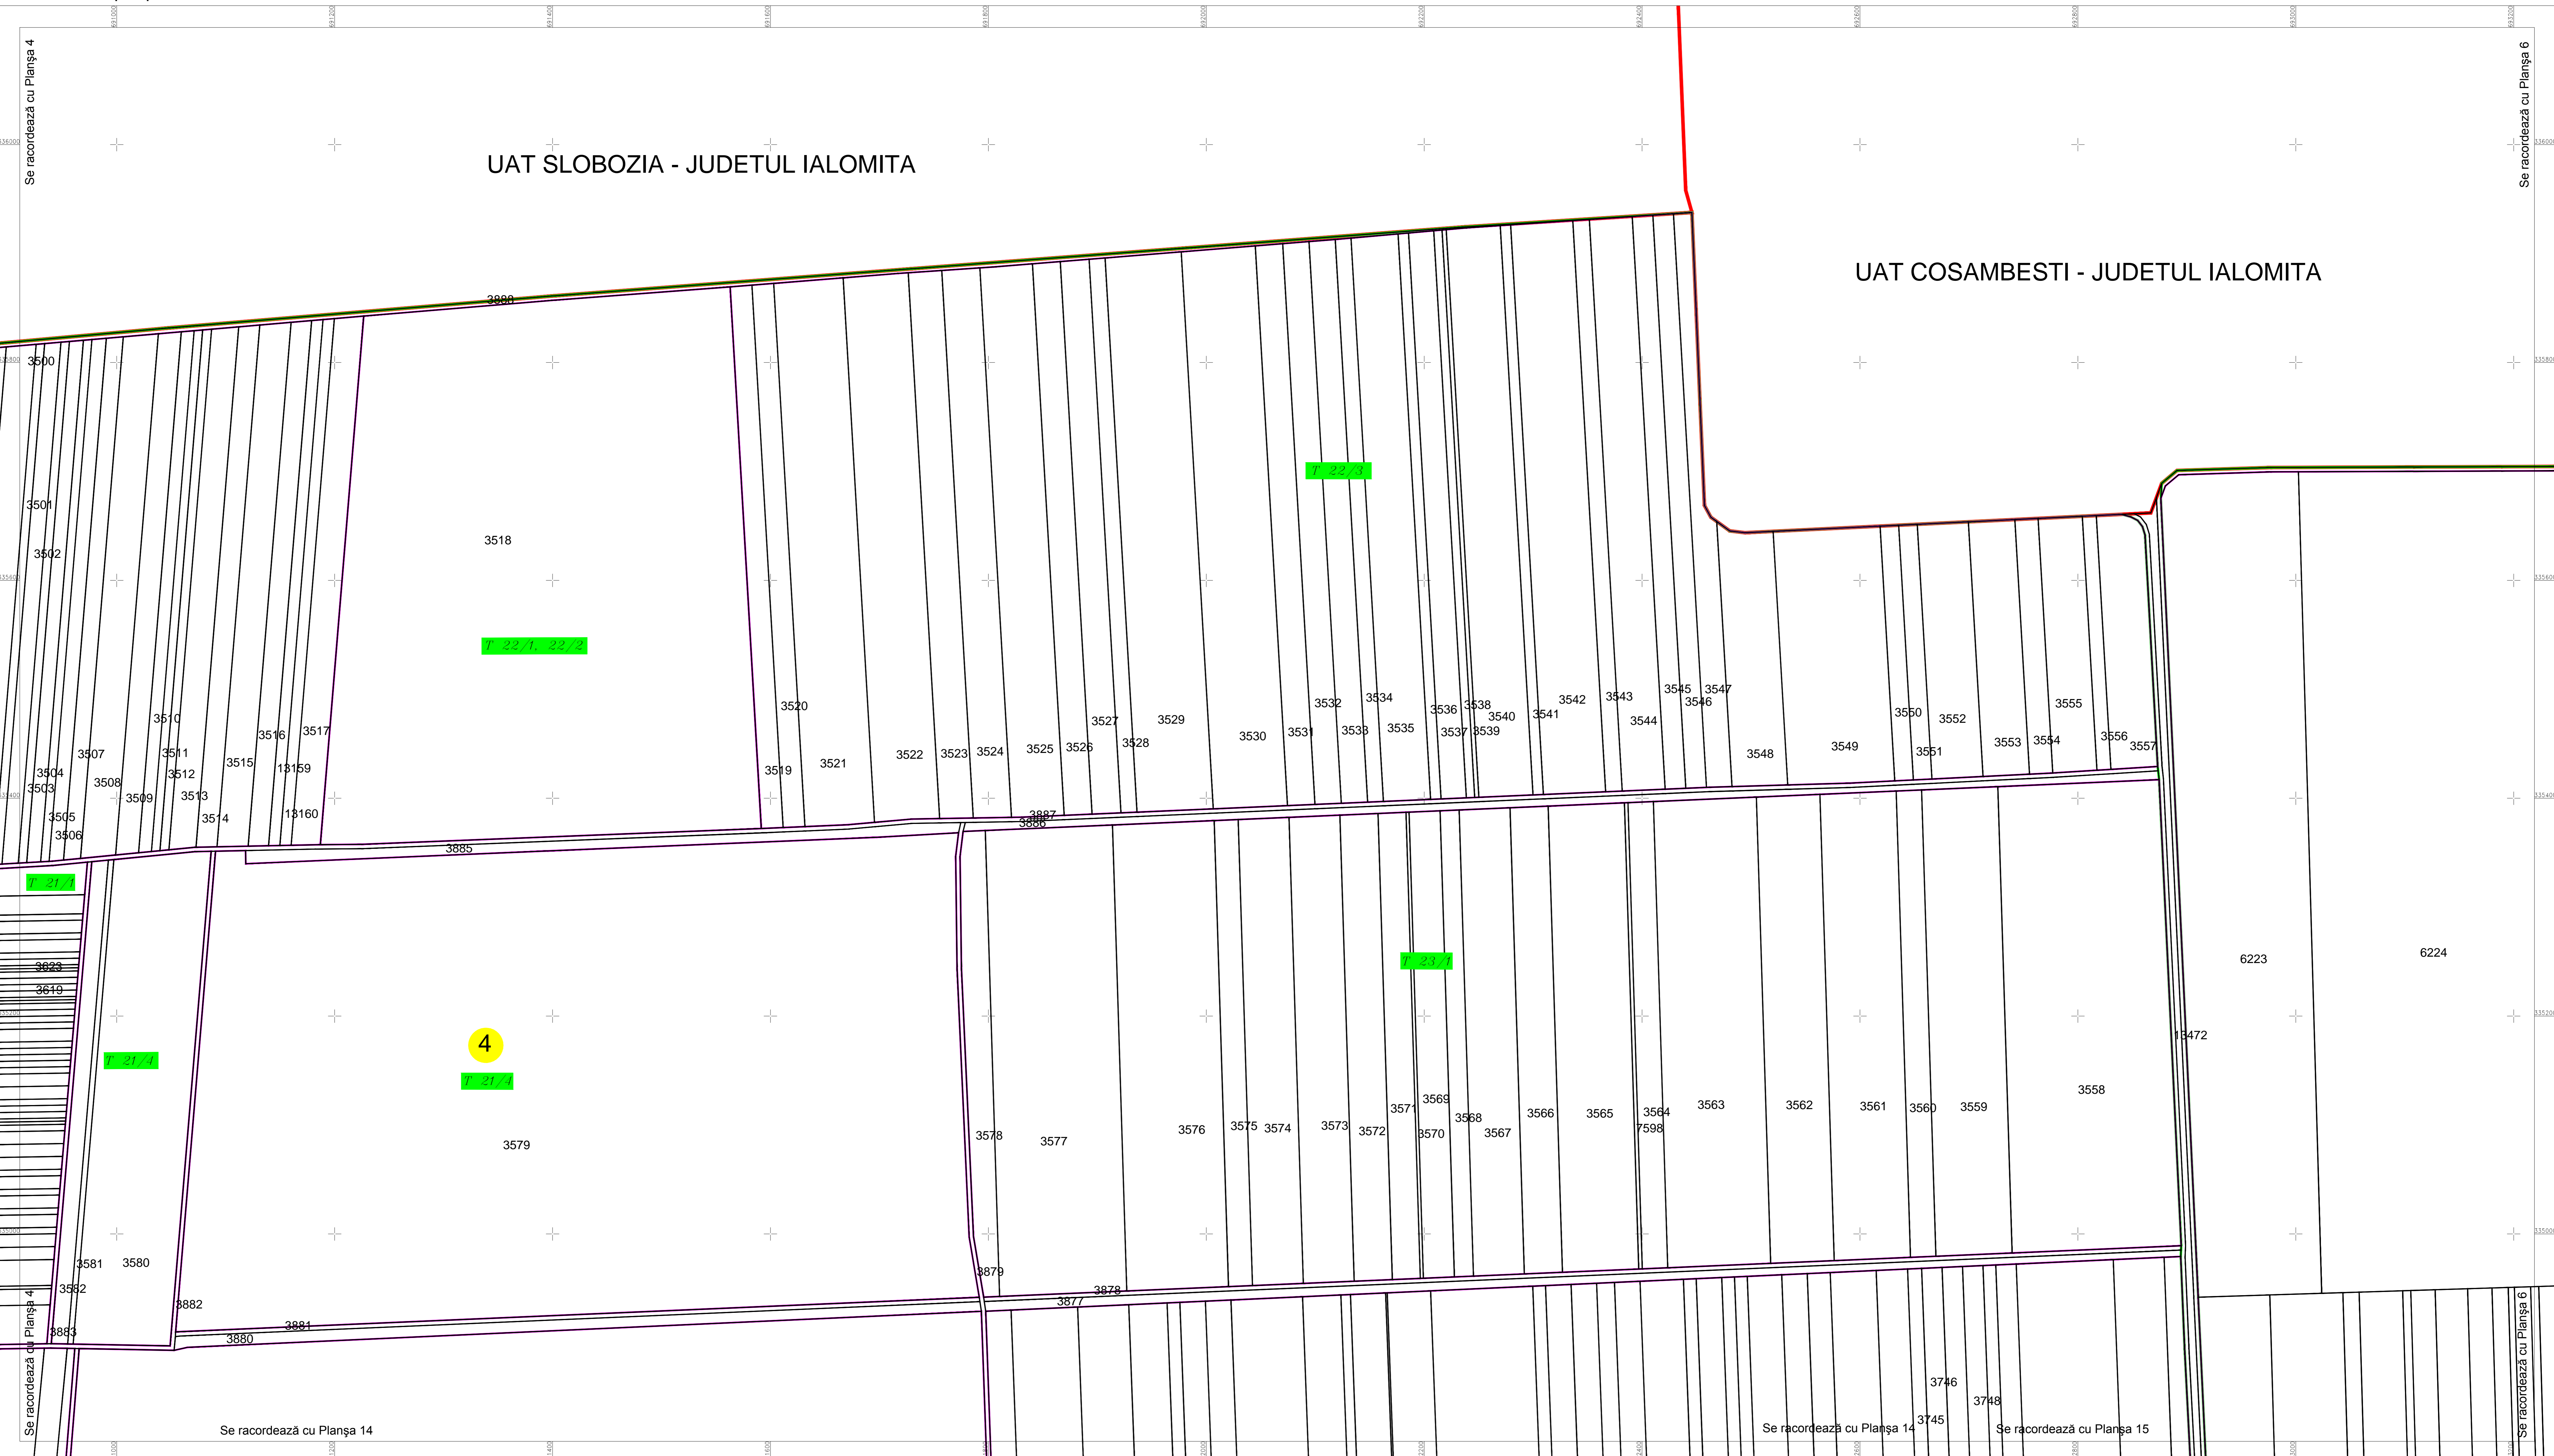

PLAN CADASTRAL

U.A.T. Dragalina, județul CĂLĂRAȘI, Sectoare cadastrale: 1, 2, 3, 4, 5, 6, 7, 8, 9, 10, 11, 12, 13, 14, 15, 16, 17, 18, 19, 20, 21, 22, 27, 28, 30, 31, 32, 36, 37, 38, 39, 40, 41, 42, 43, 44, 45, 46, 47, 48, 49, 50, 51, 52, 53, 54, 55, 56, 59, 60, 61, 63, 64, 65, 66, 67, 69, 71

Scara 1:2000

Sistem de proiecție STEREO' 1970

Planșa 5
Spre publicare

UAT SLOBOZIA - JUDETUL IALOMITA

UAT COSAMBESTI - JUDETUL IALOMITA

SC Komora Engineering SRL

LEGENDA:

	Limită UAT
	Limită sector cadastral
	Limită intravilan
	Limită tarla
	Limită imobil
	Limită construcții
	Număr sector cadastral
	ID imobil