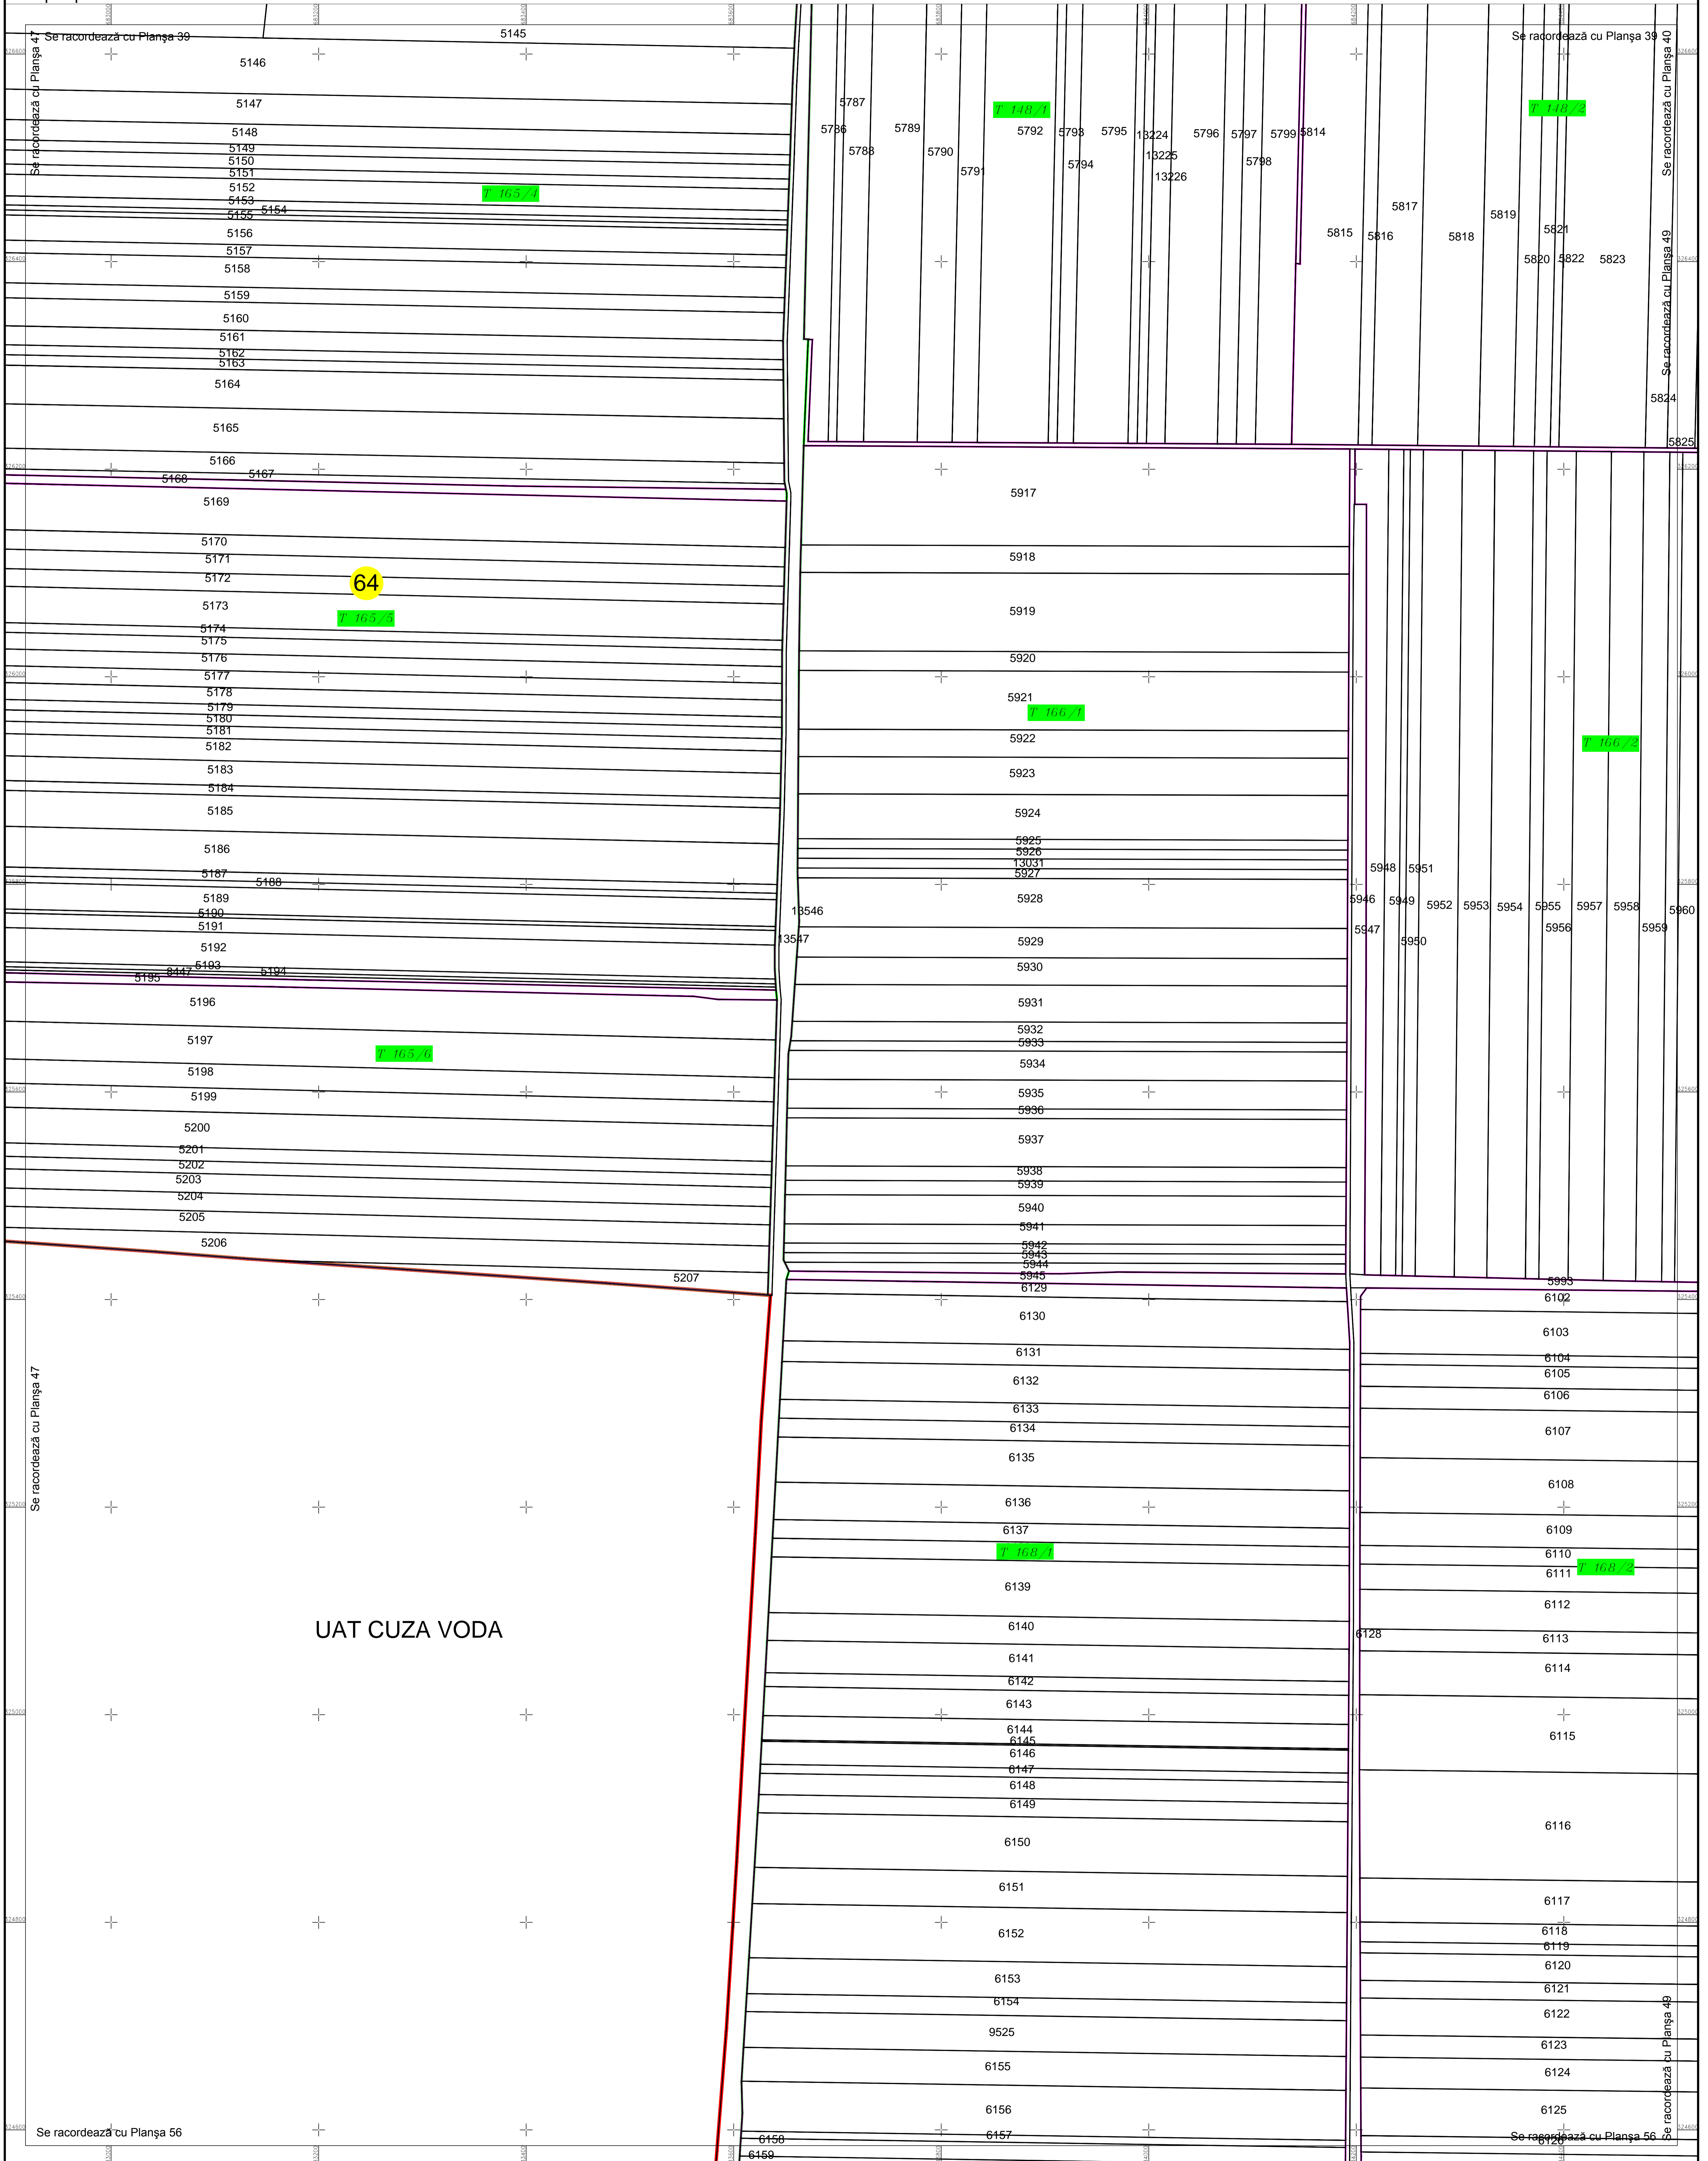

PLAN CADASTRAL

U.A.T. Dragalina, județul CĂLĂRAȘI, Sectore cadastrale: 1, 2, 3, 4, 5, 6, 7, 8, 9, 10, 11, 12, 13, 14, 15, 16, 17, 18, 19, 20, 21, 22, 27, 28, 30, 31, 32, 36, 37, 38, 39, 40, 41, 42, 43, 44, 45, 46, 47, 48, 49, 50, 51, 52, 53, 54, 55, 56, 59, 60, 61, 63, 64, 65, 66, 67, 69, 71

Scara 1:2000

Sistem de proiecție STEREO' 1970

Planșa 48
Spre publicare

SC Komora
Engineering
SRL

Schema de racordare a planșelor

Schița cu dispunerea sectoarelor cadastrale

- LEGENDĂ:
- Limită UAT
 - Limită sector cadastral
 - Limită intravilan
 - Limită țară
 - Limită imobil
 - Limită construcții
 - Număr sector cadastral
 - 2
 - 7171
 - ID imobil