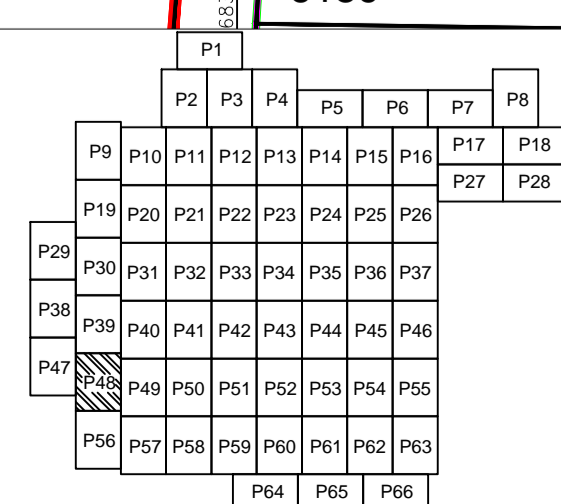

PLAN CADASTRAL

U.A.T. Dragalina, județul CĂLĂRAȘI, Sectore cadastrale: 1, 2, 3, 4, 5, 6, 7, 8, 9, 10, 11, 12, 13, 14, 15, 16, 17, 18, 19, 20, 21, 22, 27, 28, 30, 31, 32, 36, 37, 38, 39, 40, 41, 42, 43, 44, 45, 46, 47, 48, 49, 50, 51, 52, 53, 54, 55, 56, 59, 60, 61, 63, 64, 65, 66, 67, 69, 71

Scara 1:2000

Sistem de proiecție STEREO' 1970

Planșa 48
Spre publicare

SC Komora
Engineering
SRL

Schema de racordare a planșelor

Schița cu dispunerea sectoarelor cadastrale

- LEGENDĂ:
- Limită UAT
 - Limită sector cadastral
 - Limită intravilan
 - Limită țară
 - Limită imobil
 - Limită construcții
 - Număr sector cadastral
 - 2
 - 7171
 - ID imobil