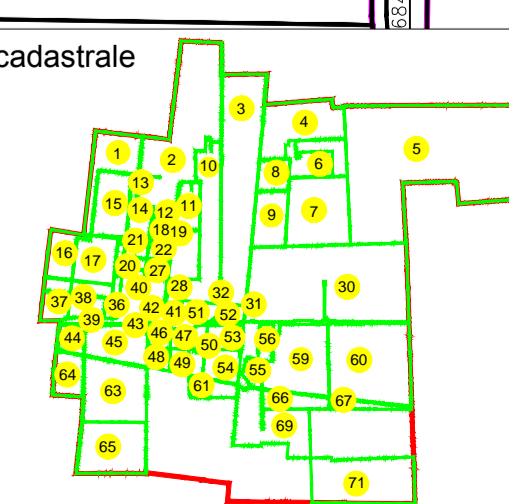

PLAN CADASTRAL

U.A.T. Dragalina, județul CĂLĂRAȘI, Sectore cadastrale: 1, 2, 3, 4, 5, 6, 7, 8, 9, 10, 11, 12, 13, 14, 15, 16, 17, 18, 19, 20, 21, 22, 27, 28, 30, 31, 32, 36, 37, 38, 39, 40, 41, 42, 43, 44, 45, 46, 47, 48, 49, 50, 51, 52, 53, 54, 55, 56, 59, 60, 61, 63, 64, 65, 66, 67, 69, 71

Scara 1:2000

Sistem de proiecție STEREO' 1970

Planșa 48
Spre publicare

SC Komora
Engineering
SRL

Schema de racordare a planșelor

Schița cu dispunerea sectoarelor cadastrale

- LEGENDĂ:
- Limită UAT
 - Limită sector cadastral
 - Limită intravilan
 - Limită țară
 - Limită imobil
 - Limită construcții
 - Număr sector cadastral
 - 2
 - 7171
 - ID imobil