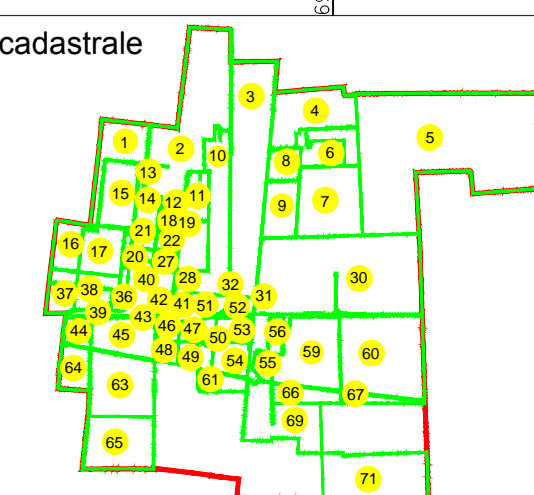

PLAN CADASTRAL

U.A.T. Dragalina, județul CĂLĂRAȘI, Sectoare cadastrale: 1, 2, 3, 4, 5, 6, 7, 8, 9, 10, 11, 12, 13, 14, 15, 16, 17, 18, 19, 20, 21, 22, 27, 28, 30, 31, 32, 36, 37, 38, 39, 40, 41, 42, 43, 44, 45, 46, 47, 48, 49, 50, 51, 52, 53, 54, 55, 56, 59, 60, 61, 63, 64, 65, 66, 67, 69, 71

Planșa 46
Spre publicare

Scara 1:2000
Sistem de proiecție STEREO' 1970

SC Komora
Engineering
SRL

Schema de racordare a planșelor

Schița cu dispunerea sectoarelor cadastrale

LEGENDĂ

	Limită UAT
	Limită sector cadastral
	Limită intravilan
	Limită tarla
	Limită imobil
	Limită construcții
	Număr sector cadastral
	ID imobil