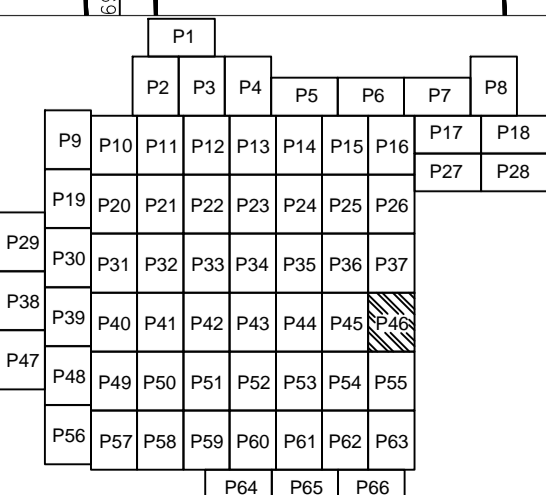

PLAN CADASTRAL

U.A.T. Dragalina, județul CĂLĂRAȘI, Sectoare cadastrale: 1, 2, 3, 4, 5, 6, 7, 8, 9, 10, 11, 12, 13, 14, 15, 16, 17, 18, 19, 20, 21, 22, 27, 28, 30, 31, 32, 36, 37, 38, 39, 40, 41, 42, 43, 44, 45, 46, 47, 48, 49, 50, 51, 52, 53, 54, 55, 56, 59, 60, 61, 63, 64, 65, 66, 67, 69, 71

Planșa 46
Spre publicare

Scara 1:2000
Sistem de proiecție STEREO' 1970

SC Komora
Engineering
SRL

Schema de racordare a planșelor

Schița cu dispunerea sectoarelor cadastrale

LEGENDĂ

	Limită UAT
	Limită sector cadastral
	Limită intravilan
	Limită tarla
	Limită imobil
	Limită construcții
	Număr sector cadastral
	ID imobil