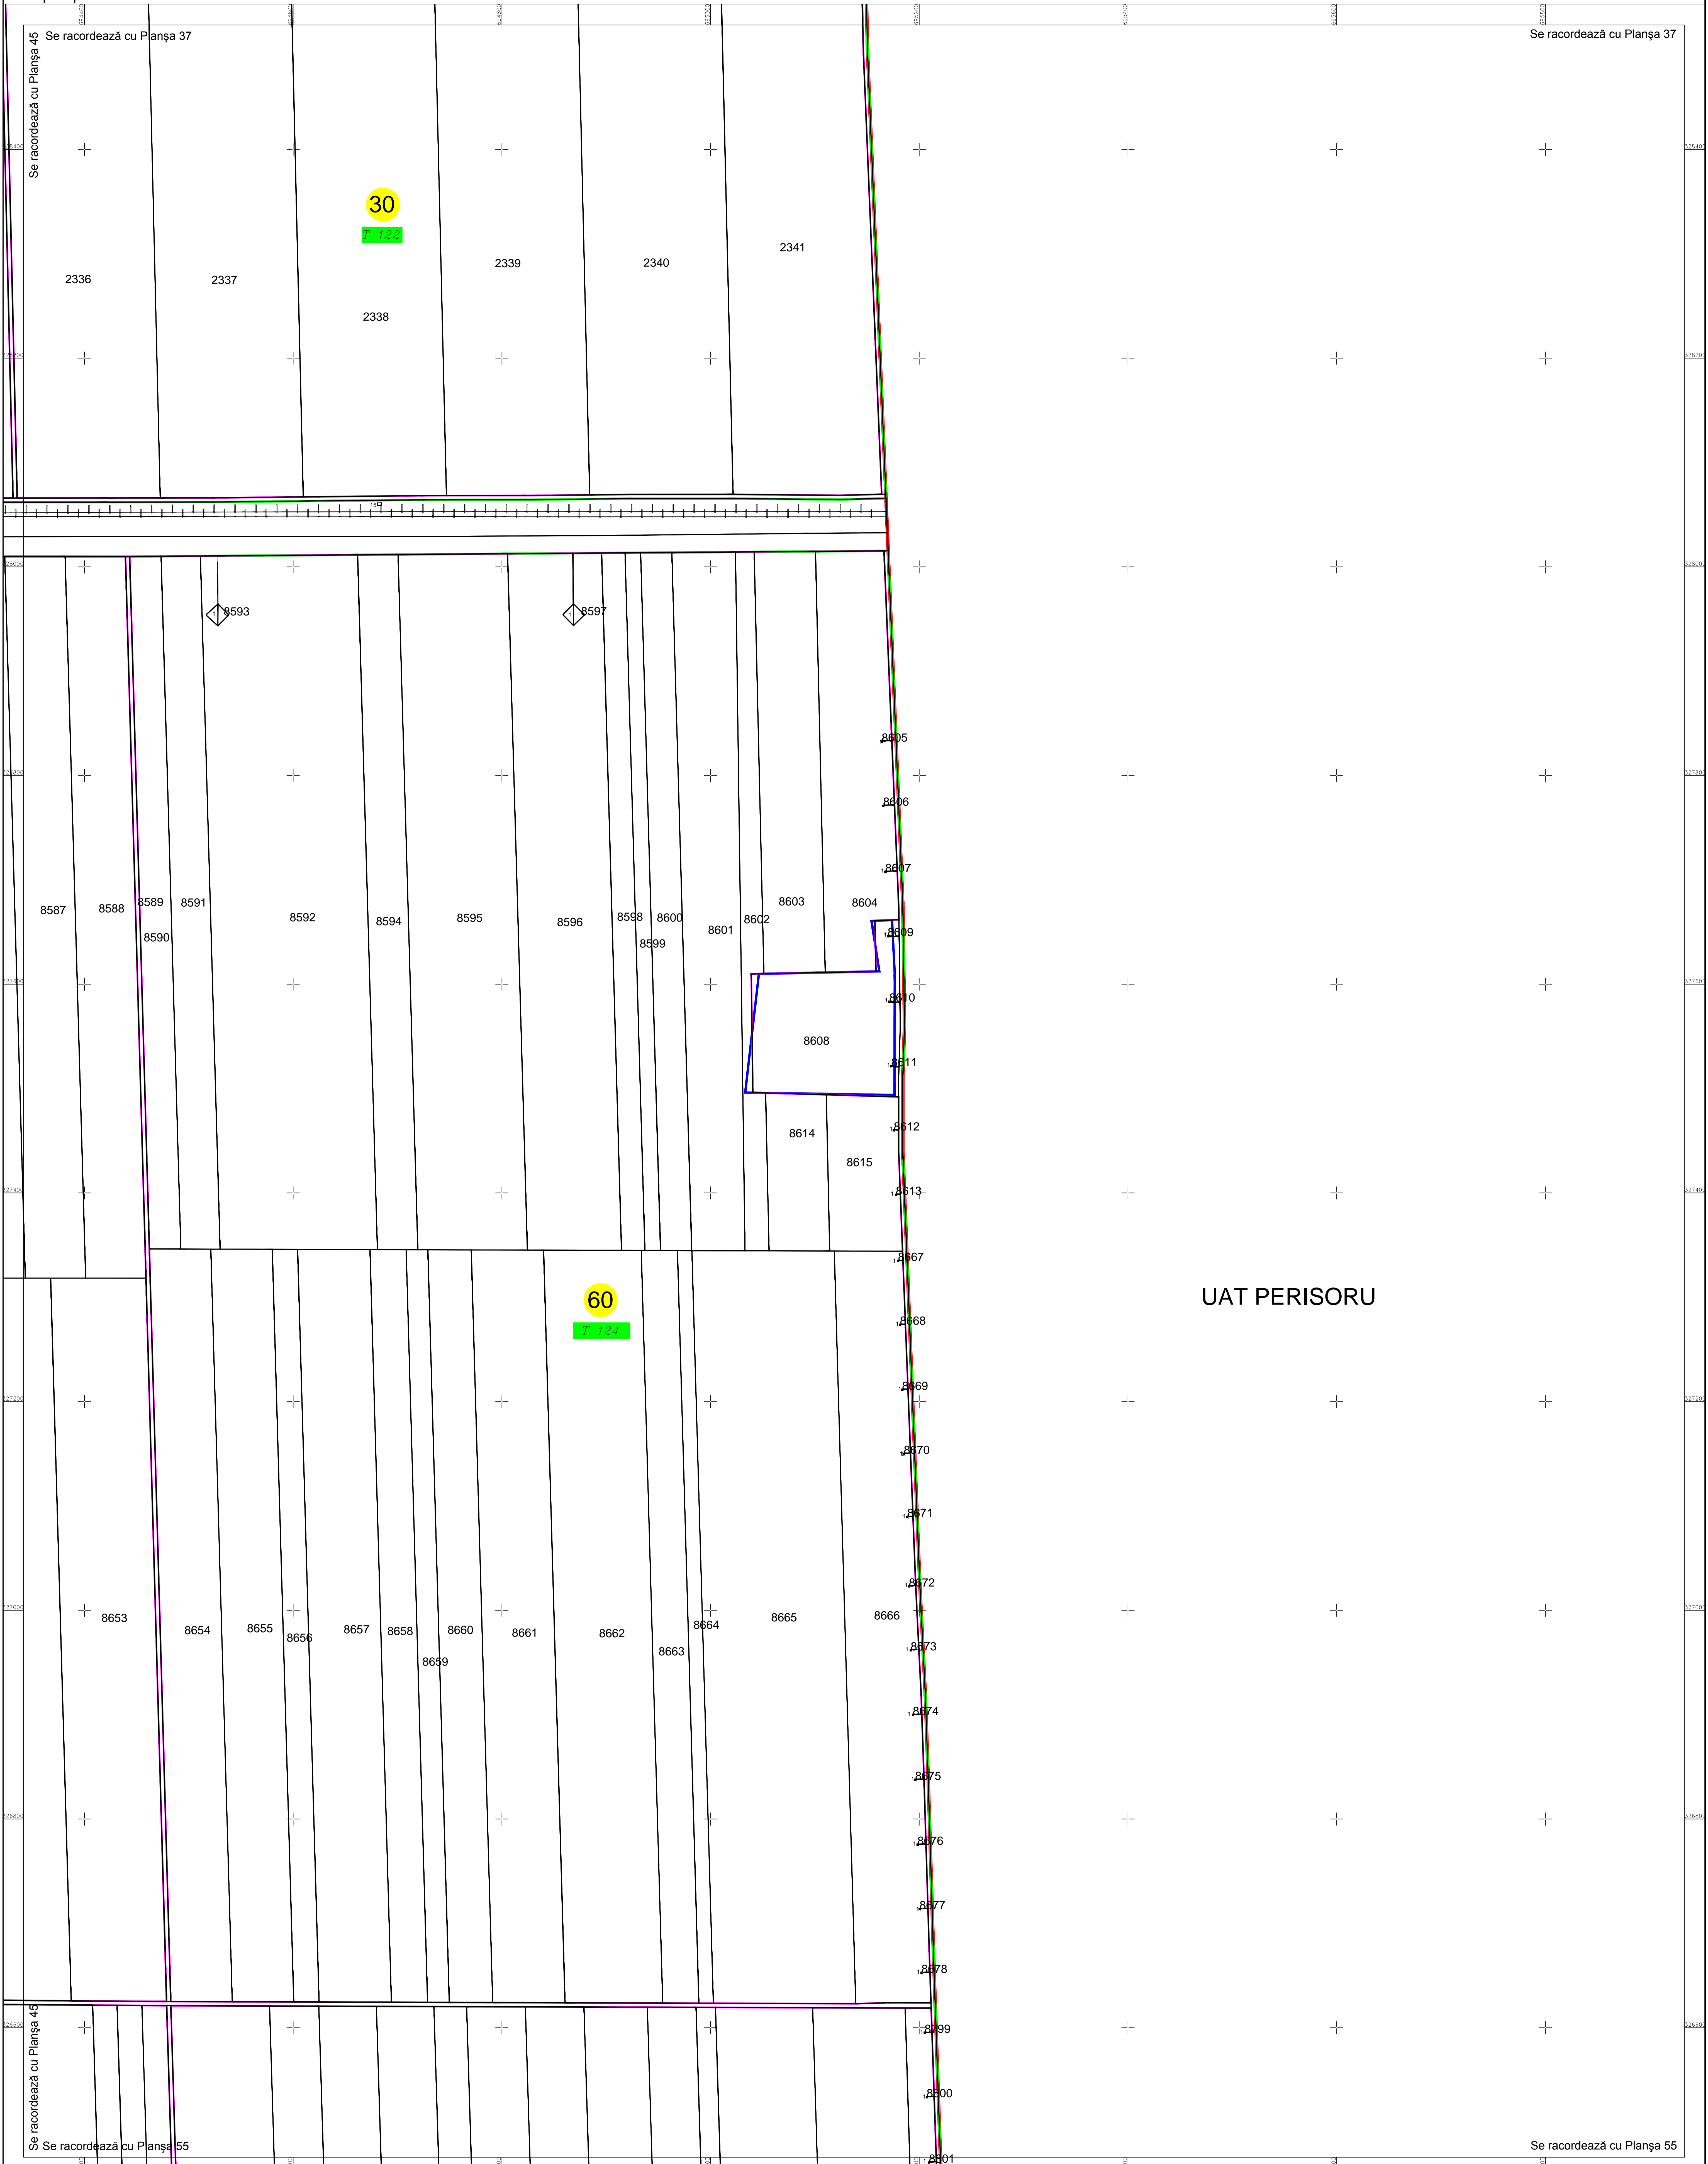

PLAN CADASTRAL

U.A.T. Dragalina, județul CĂLĂRAȘI, Sectoare cadastrale: 1, 2, 3, 4, 5, 6, 7, 8, 9, 10, 11, 12, 13, 14, 15, 16, 17, 18, 19, 20, 21, 22, 27, 28, 30, 31, 32, 36, 37, 38, 39, 40, 41, 42, 43, 44, 45, 46, 47, 48, 49, 50, 51, 52, 53, 54, 55, 56, 59, 60, 61, 63, 64, 65, 66, 67, 69, 71

Planșa 46
Spre publicare

Scara 1:2000
Sistem de proiecție STEREO' 1970

SC Komora
Engineering
SRL

Schema de racordare a planșelor

Schița cu dispunerea sectoarelor cadastrale

LEGENDĂ

	Limită UAT
	Limită sector cadastral
	Limită intravilan
	Limită tarla
	Limită imobil
	Limită construcții
	Număr sector cadastral
	ID imobil