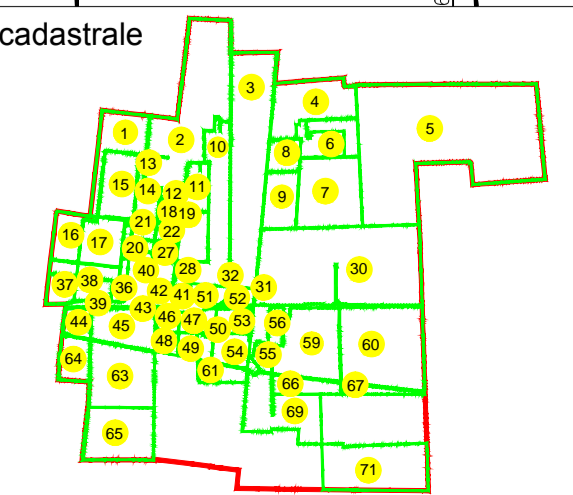

PLAN CADASTRAL

U.A.T. Dragalina, județul CĂLĂRAȘI, Sectoare cadastrale: 1, 2, 3, 4, 5, 6, 7, 8, 9, 10, 11, 12, 13, 14, 15, 16, 17, 18, 19, 20, 21, 22, 27, 28, 30, 31, 32, 36, 37, 38, 39, 40, 41, 42, 43, 44, 45, 46, 47, 48, 49, 50, 51, 52, 53, 54, 55, 56, 59, 60, 61, 63, 64, 65, 66, 67, 69, 71

Planșa 45
Spre publicare

Scara 1:2000
Sistem de proiecție STEREO' 1970

SC Komora
Engineering
SRL

Schema de racordare a planșelor

Schița cu dispunerea sectoarelor cadastrale

LEGENDĂ

| | |
|--|-------------------------|
| | Limită UAT |
| | Limită sector cadastral |
| | Limită intravilan |
| | Limită tarla |
| | Limită imobil |
| | Limită construcții |
| | Număr sector cadastral |
| | ID imobil |