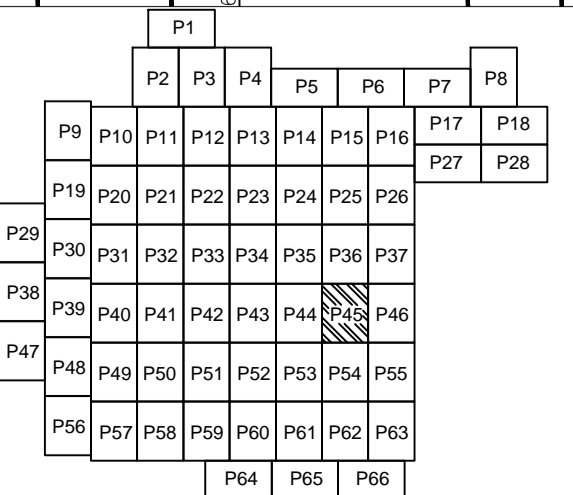

PLAN CADASTRAL

U.A.T. Dragalina, județul CĂLĂRAȘI, Sectoare cadastrale: 1, 2, 3, 4, 5, 6, 7, 8, 9, 10, 11, 12, 13, 14, 15, 16, 17, 18, 19, 20, 21, 22, 27, 28, 30, 31, 32, 36, 37, 38, 39, 40, 41, 42, 43, 44, 45, 46, 47, 48, 49, 50, 51, 52, 53, 54, 55, 56, 59, 60, 61, 63, 64, 65, 66, 67, 69, 71

Planșa 45
Spre publicare

Scara 1:2000
Sistem de proiecție STEREO' 1970

SC Komora
Engineering
SRL

Schema de racordare a planșelor

Schița cu dispunerea sectoarelor cadastrale

LEGENDĂ

| | |
|--|-------------------------|
| | Limită UAT |
| | Limită sector cadastral |
| | Limită intravilan |
| | Limită tarla |
| | Limită imobil |
| | Limită construcții |
| | Număr sector cadastral |
| | ID imobil |