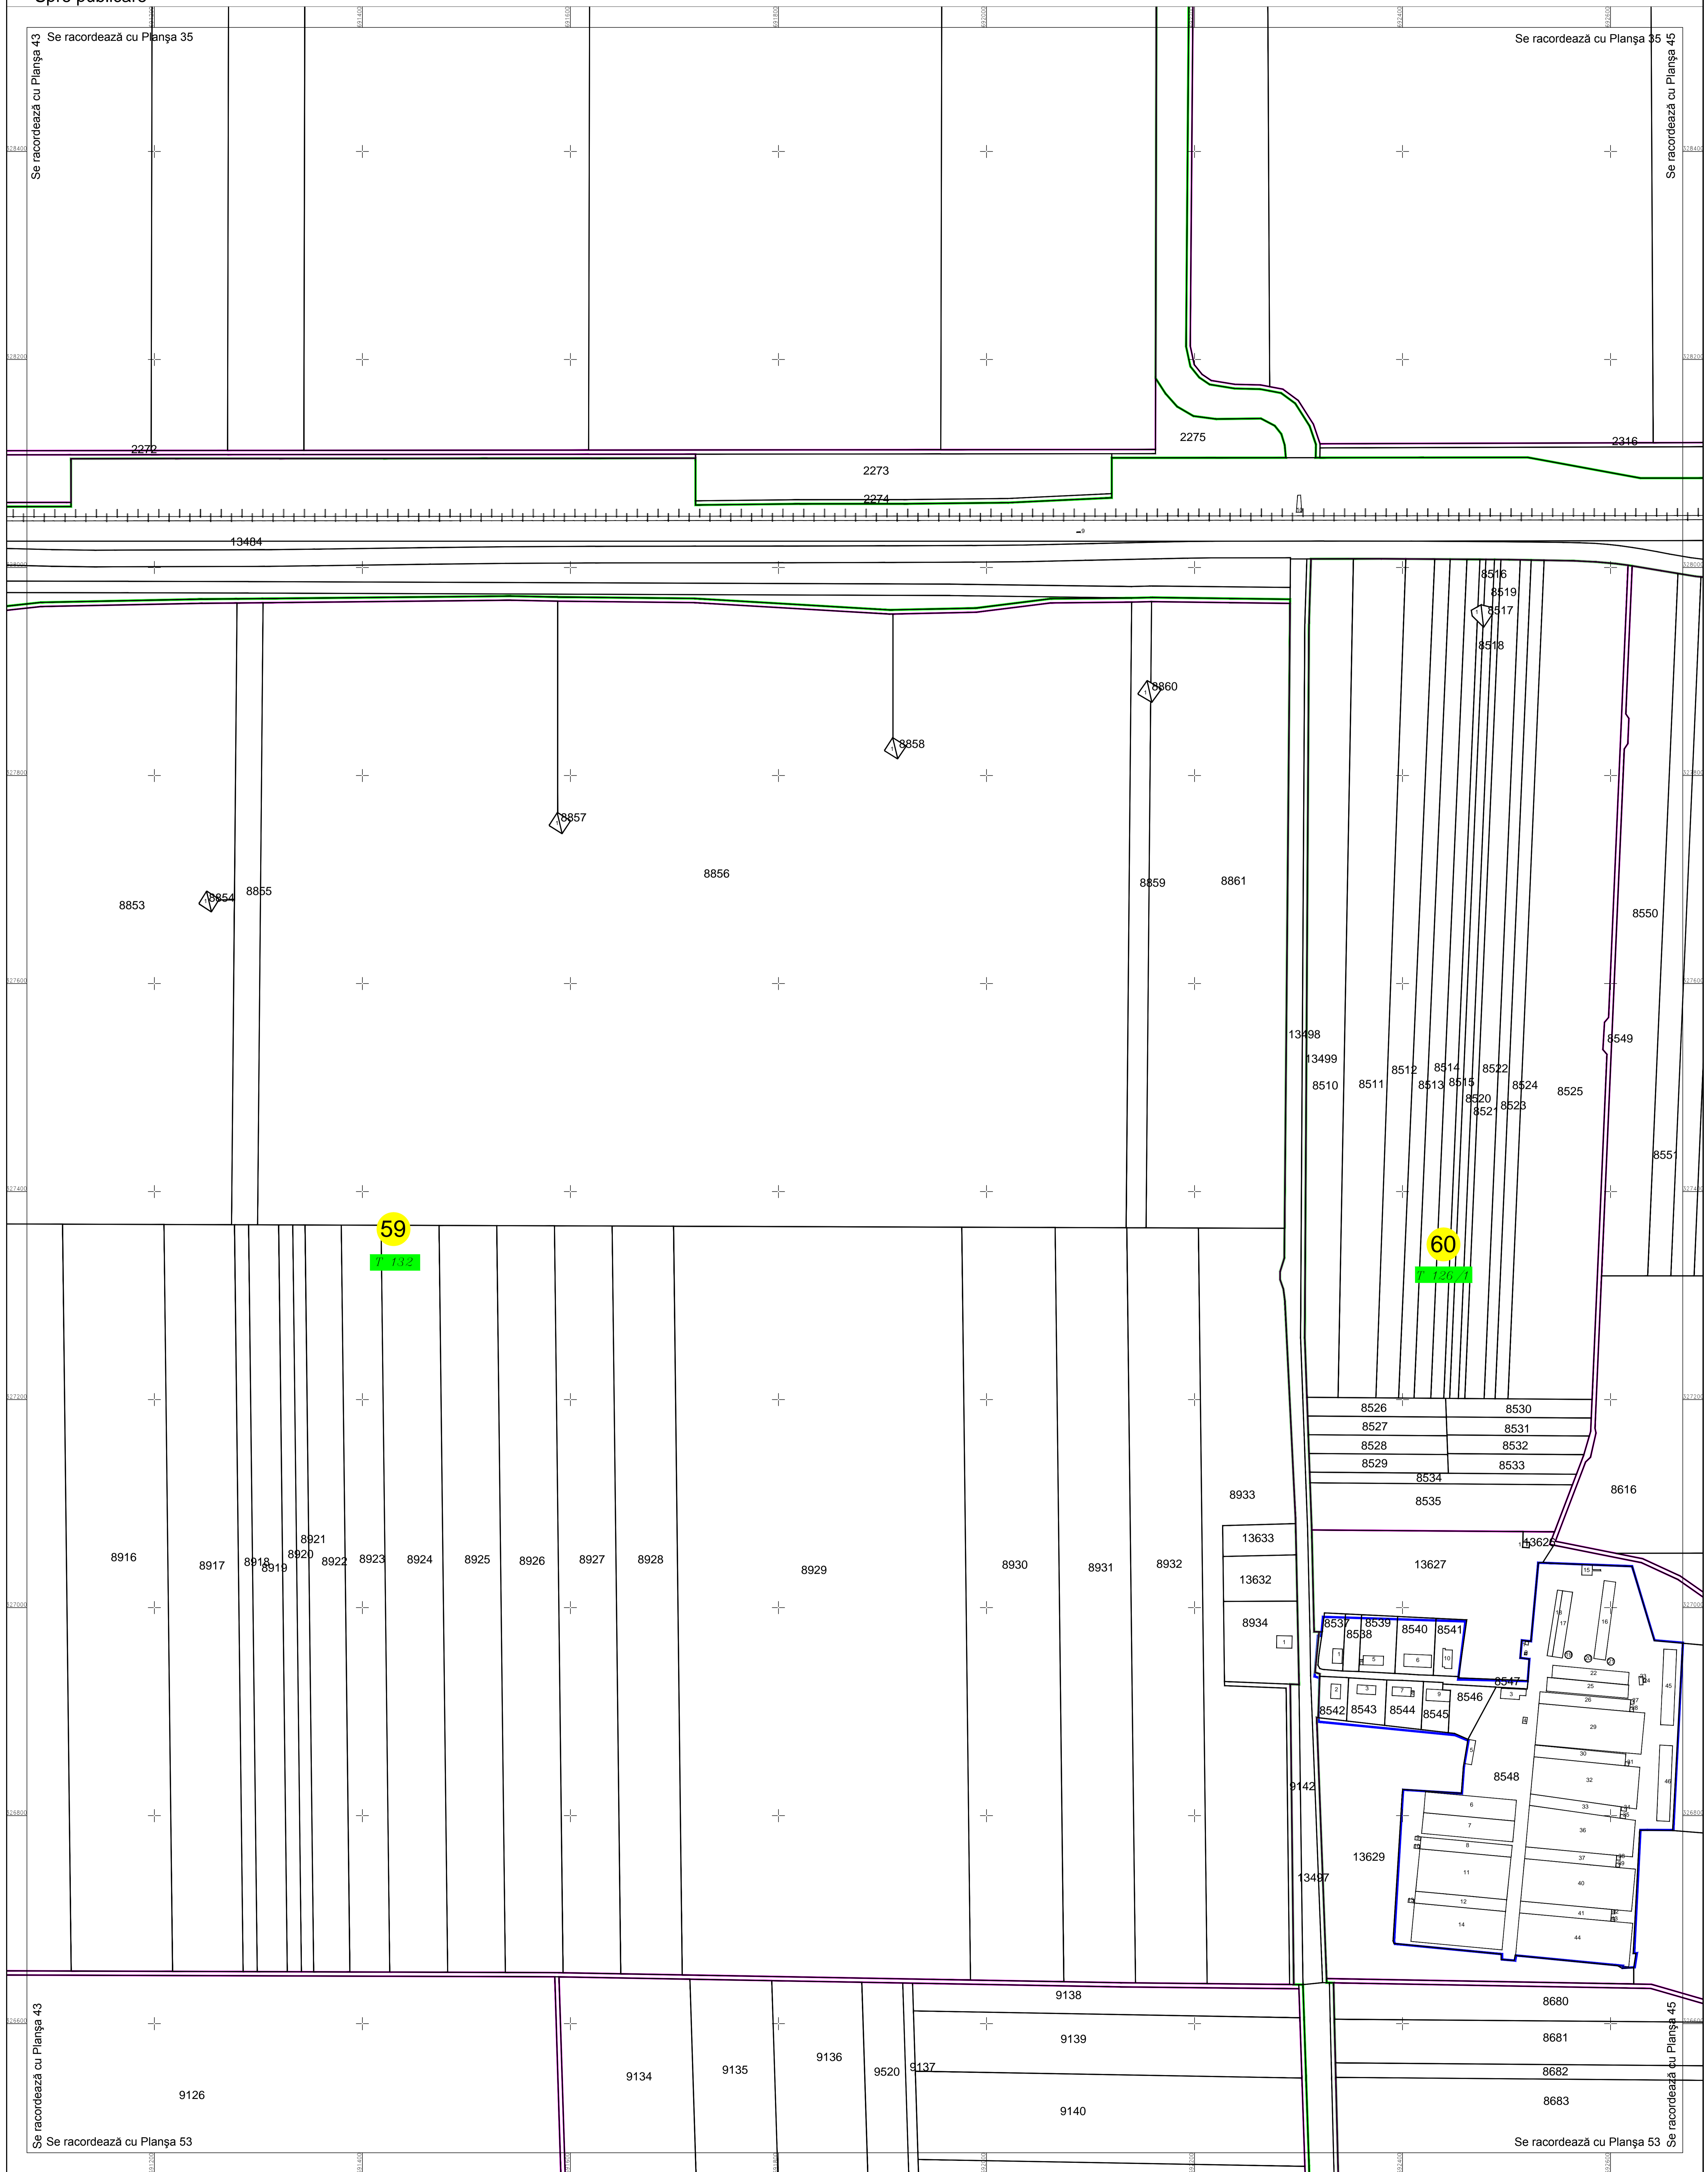

# PLAN CADASTRAL

U.A.T. Dragalina, județul CĂLĂRAȘI, Sectoare cadastrale: 1, 2, 3, 4, 5, 6, 7, 8, 9, 10, 11, 12, 13, 14, 15, 16, 17, 18, 19, 20, 21, 22, 27, 28, 30, 31, 32, 36, 37, 38, 39, 40, 41, 42, 43, 44, 45, 46, 47, 48, 49, 50, 51, 52, 53, 54, 55, 56, 59, 60, 61, 63, 64, 65, 66, 67, 69, 71

Planșa 44  
Spre publicare

Scara 1:2000  
Sistem de proiecție STEREO' 1970

59  
7171-2

60  
7171-3

LEGENDĂ:

- Limită UAT
- Limită sector cadastral
- Limită intravilan
- Limită tarla
- Limită imobil
- Limită constructii
- 2 Număr sector cadastral
- 7171 ID imobil