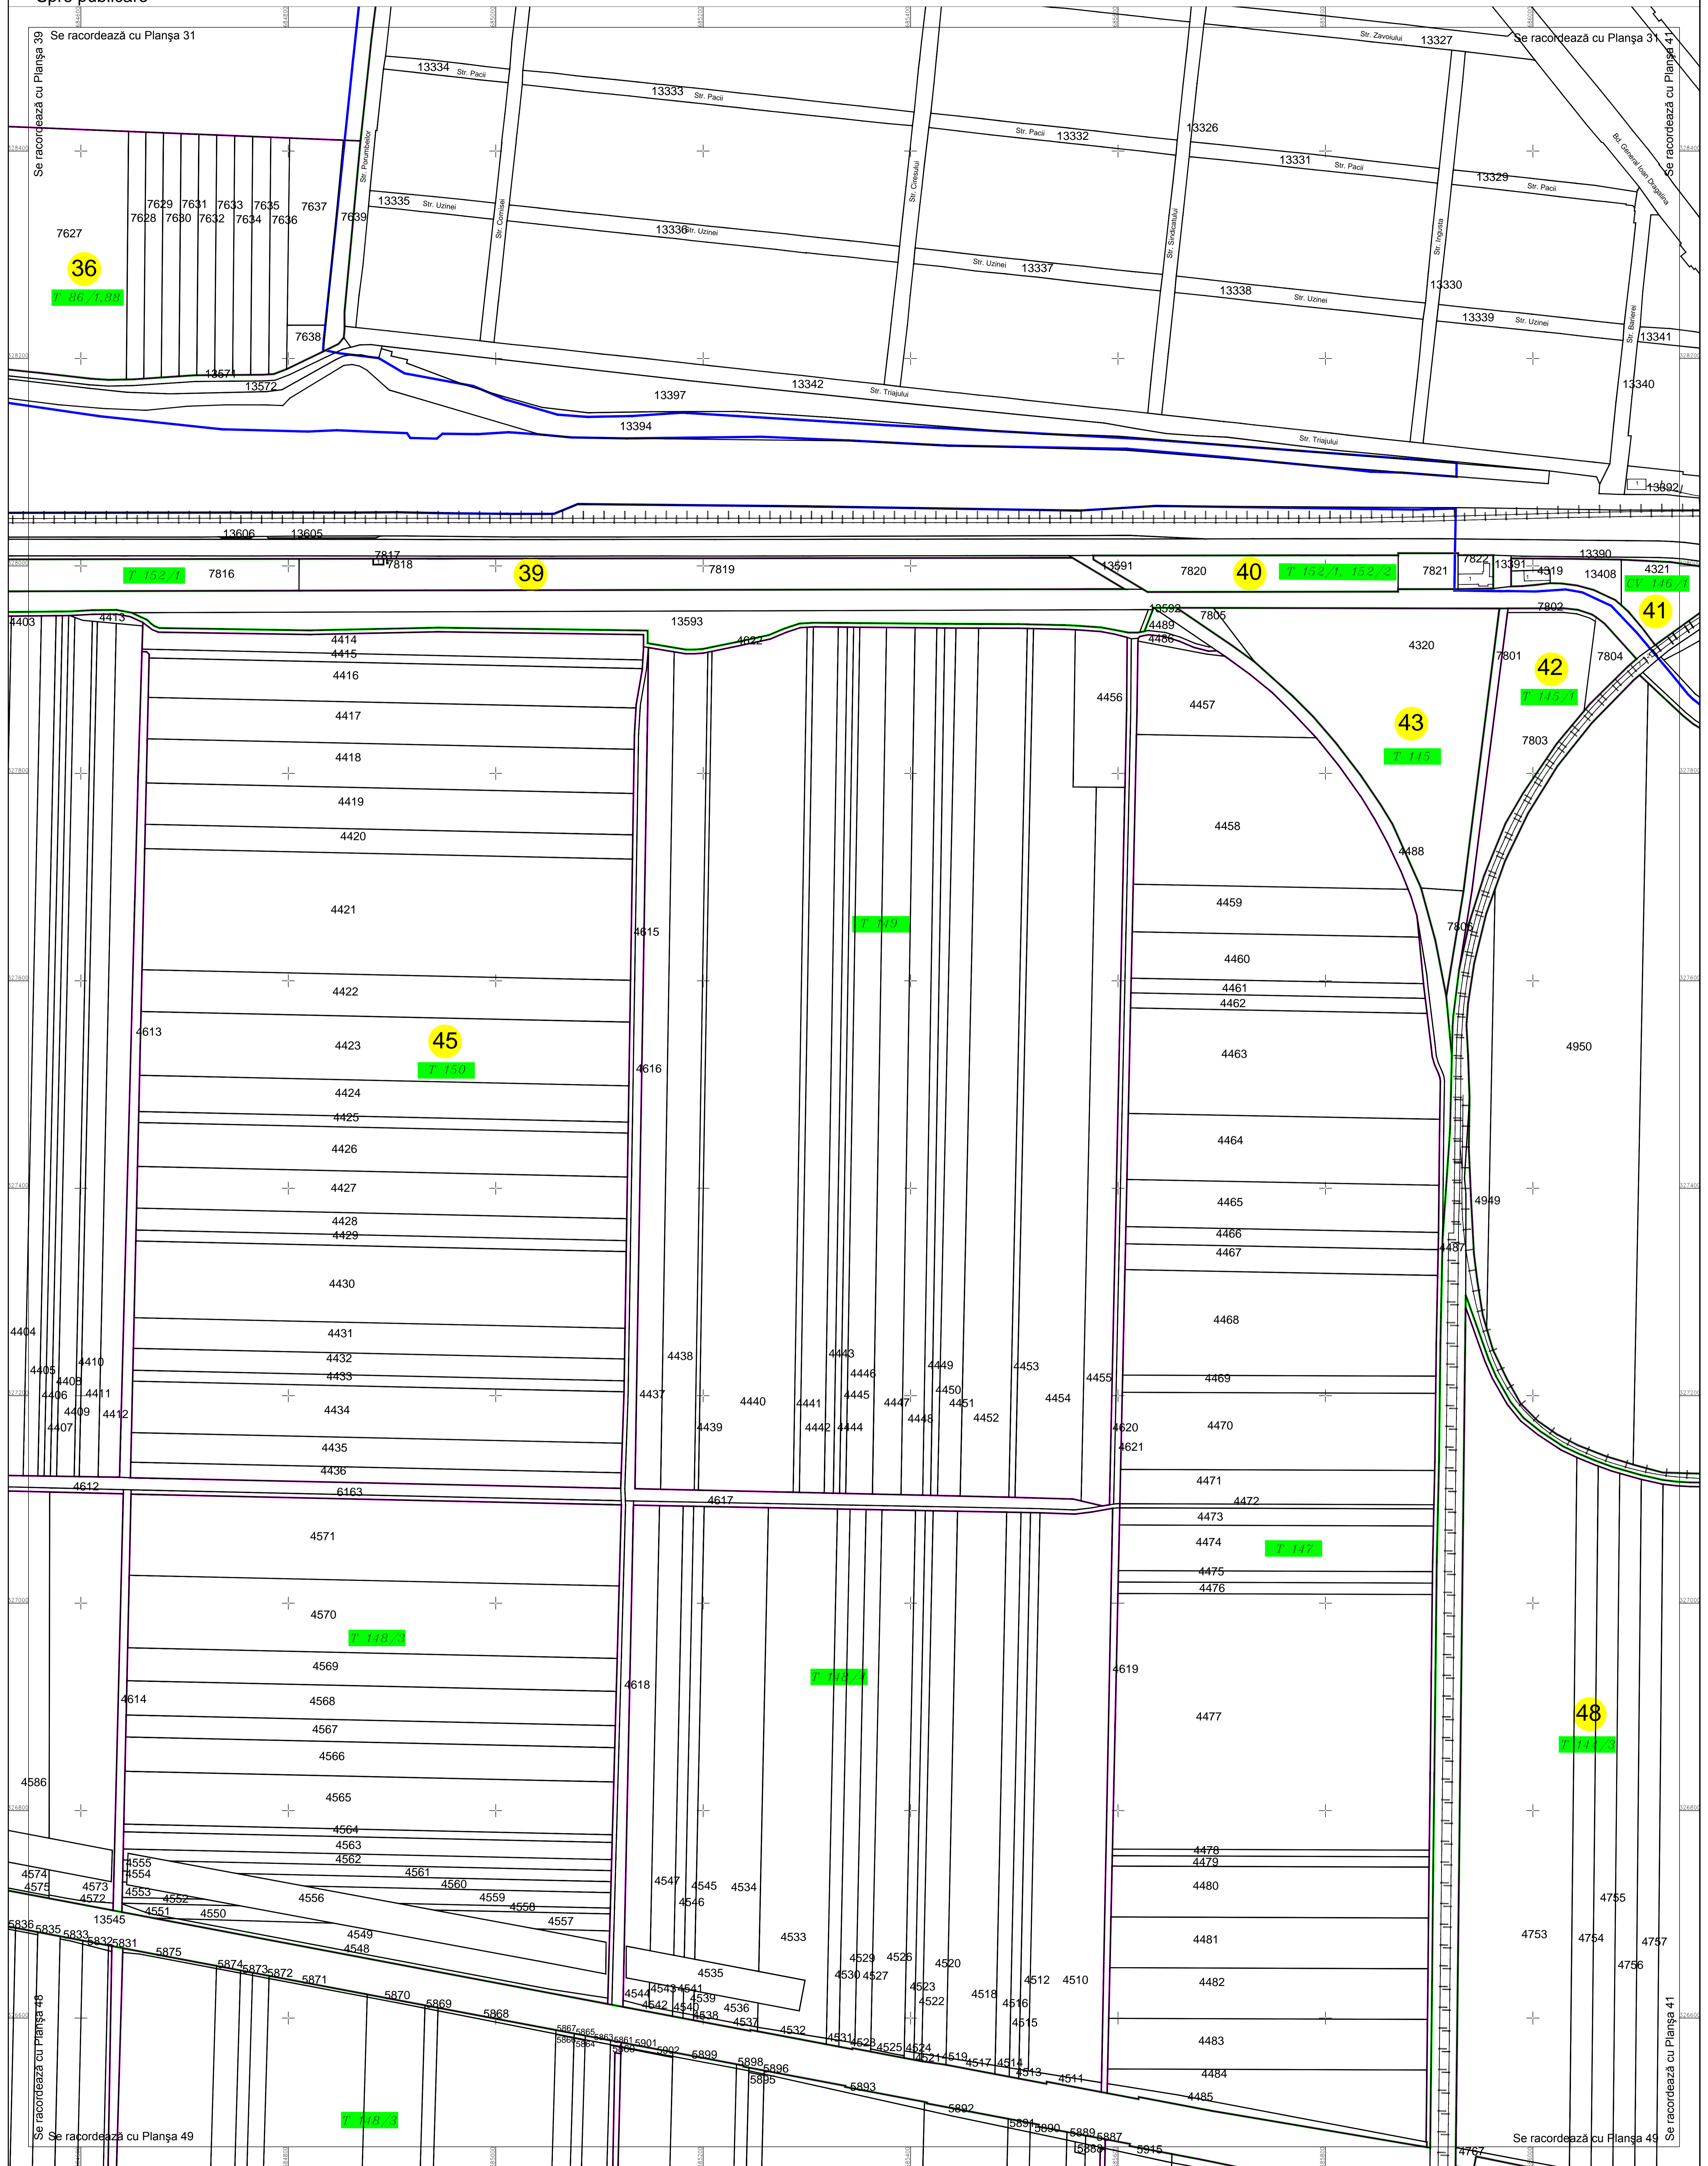

PLAN CADASTRAL

U.A.T. Dragalina, județul CĂLĂRAȘI, Sectoare cadastrale: 1, 2, 3, 4, 5, 6, 7, 8, 9, 10, 11, 12, 13, 14, 15, 16, 17, 18, 19, 20, 21, 22, 27, 28, 30, 31, 32, 36, 37, 38, 39, 40, 41, 42, 43, 44, 45, 46, 47, 48, 49, 50, 51, 52, 53, 54, 55, 56, 59, 60, 61, 63, 64, 65, 66, 67, 69, 71

Planșa 40
Spre publicare

Scara 1:2000
Sistem de proiectie STEREO' 1970

Schema de racordare a planșelor

Șchiță cu dispunerea sectoarelor cadastrale

LEGENDĂ:

- Limită UAT
- Limită sector cadastral
- Limită intravilan
- Limită tarla
- Limită imobil
- Limită construcții

2 Număr sector cadastral

7171 ID imobil