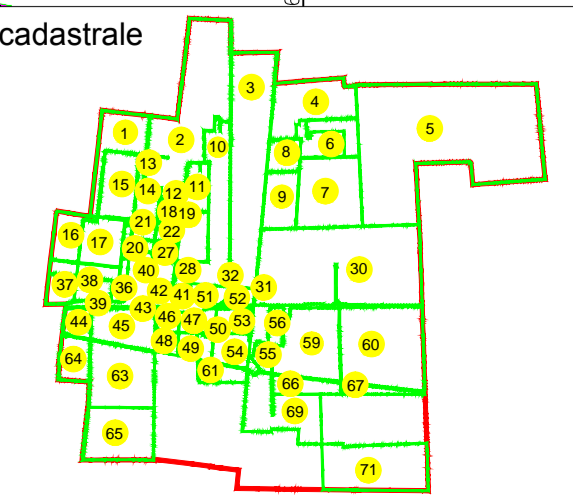

PLAN CADASTRAL

U.A.T. Dragalina, județul CĂLĂRAȘI, Sectoare cadastrale: 1, 2, 3, 4, 5, 6, 7, 8, 9, 10, 11, 12, 13, 14, 15, 16, 17, 18, 19, 20, 21, 22, 27, 28, 30, 31, 32, 36, 37, 38, 39, 40, 41, 42, 43, 44, 45, 46, 47, 48, 49, 50, 51, 52, 53, 54, 55, 56, 59, 60, 61, 63, 64, 65, 66, 67, 69, 71

Planșa 40
Spre publicare

Scara 1:2000
Sistem de proiectie STEREO' 1970

LEGENDĂ:

- Limită UAT
- Limită sector cadastral
- Limită intravilan
- Limită tarla
- Limită imobil
- Limită construcții

2 Număr sector cadastral

7171 ID imobil