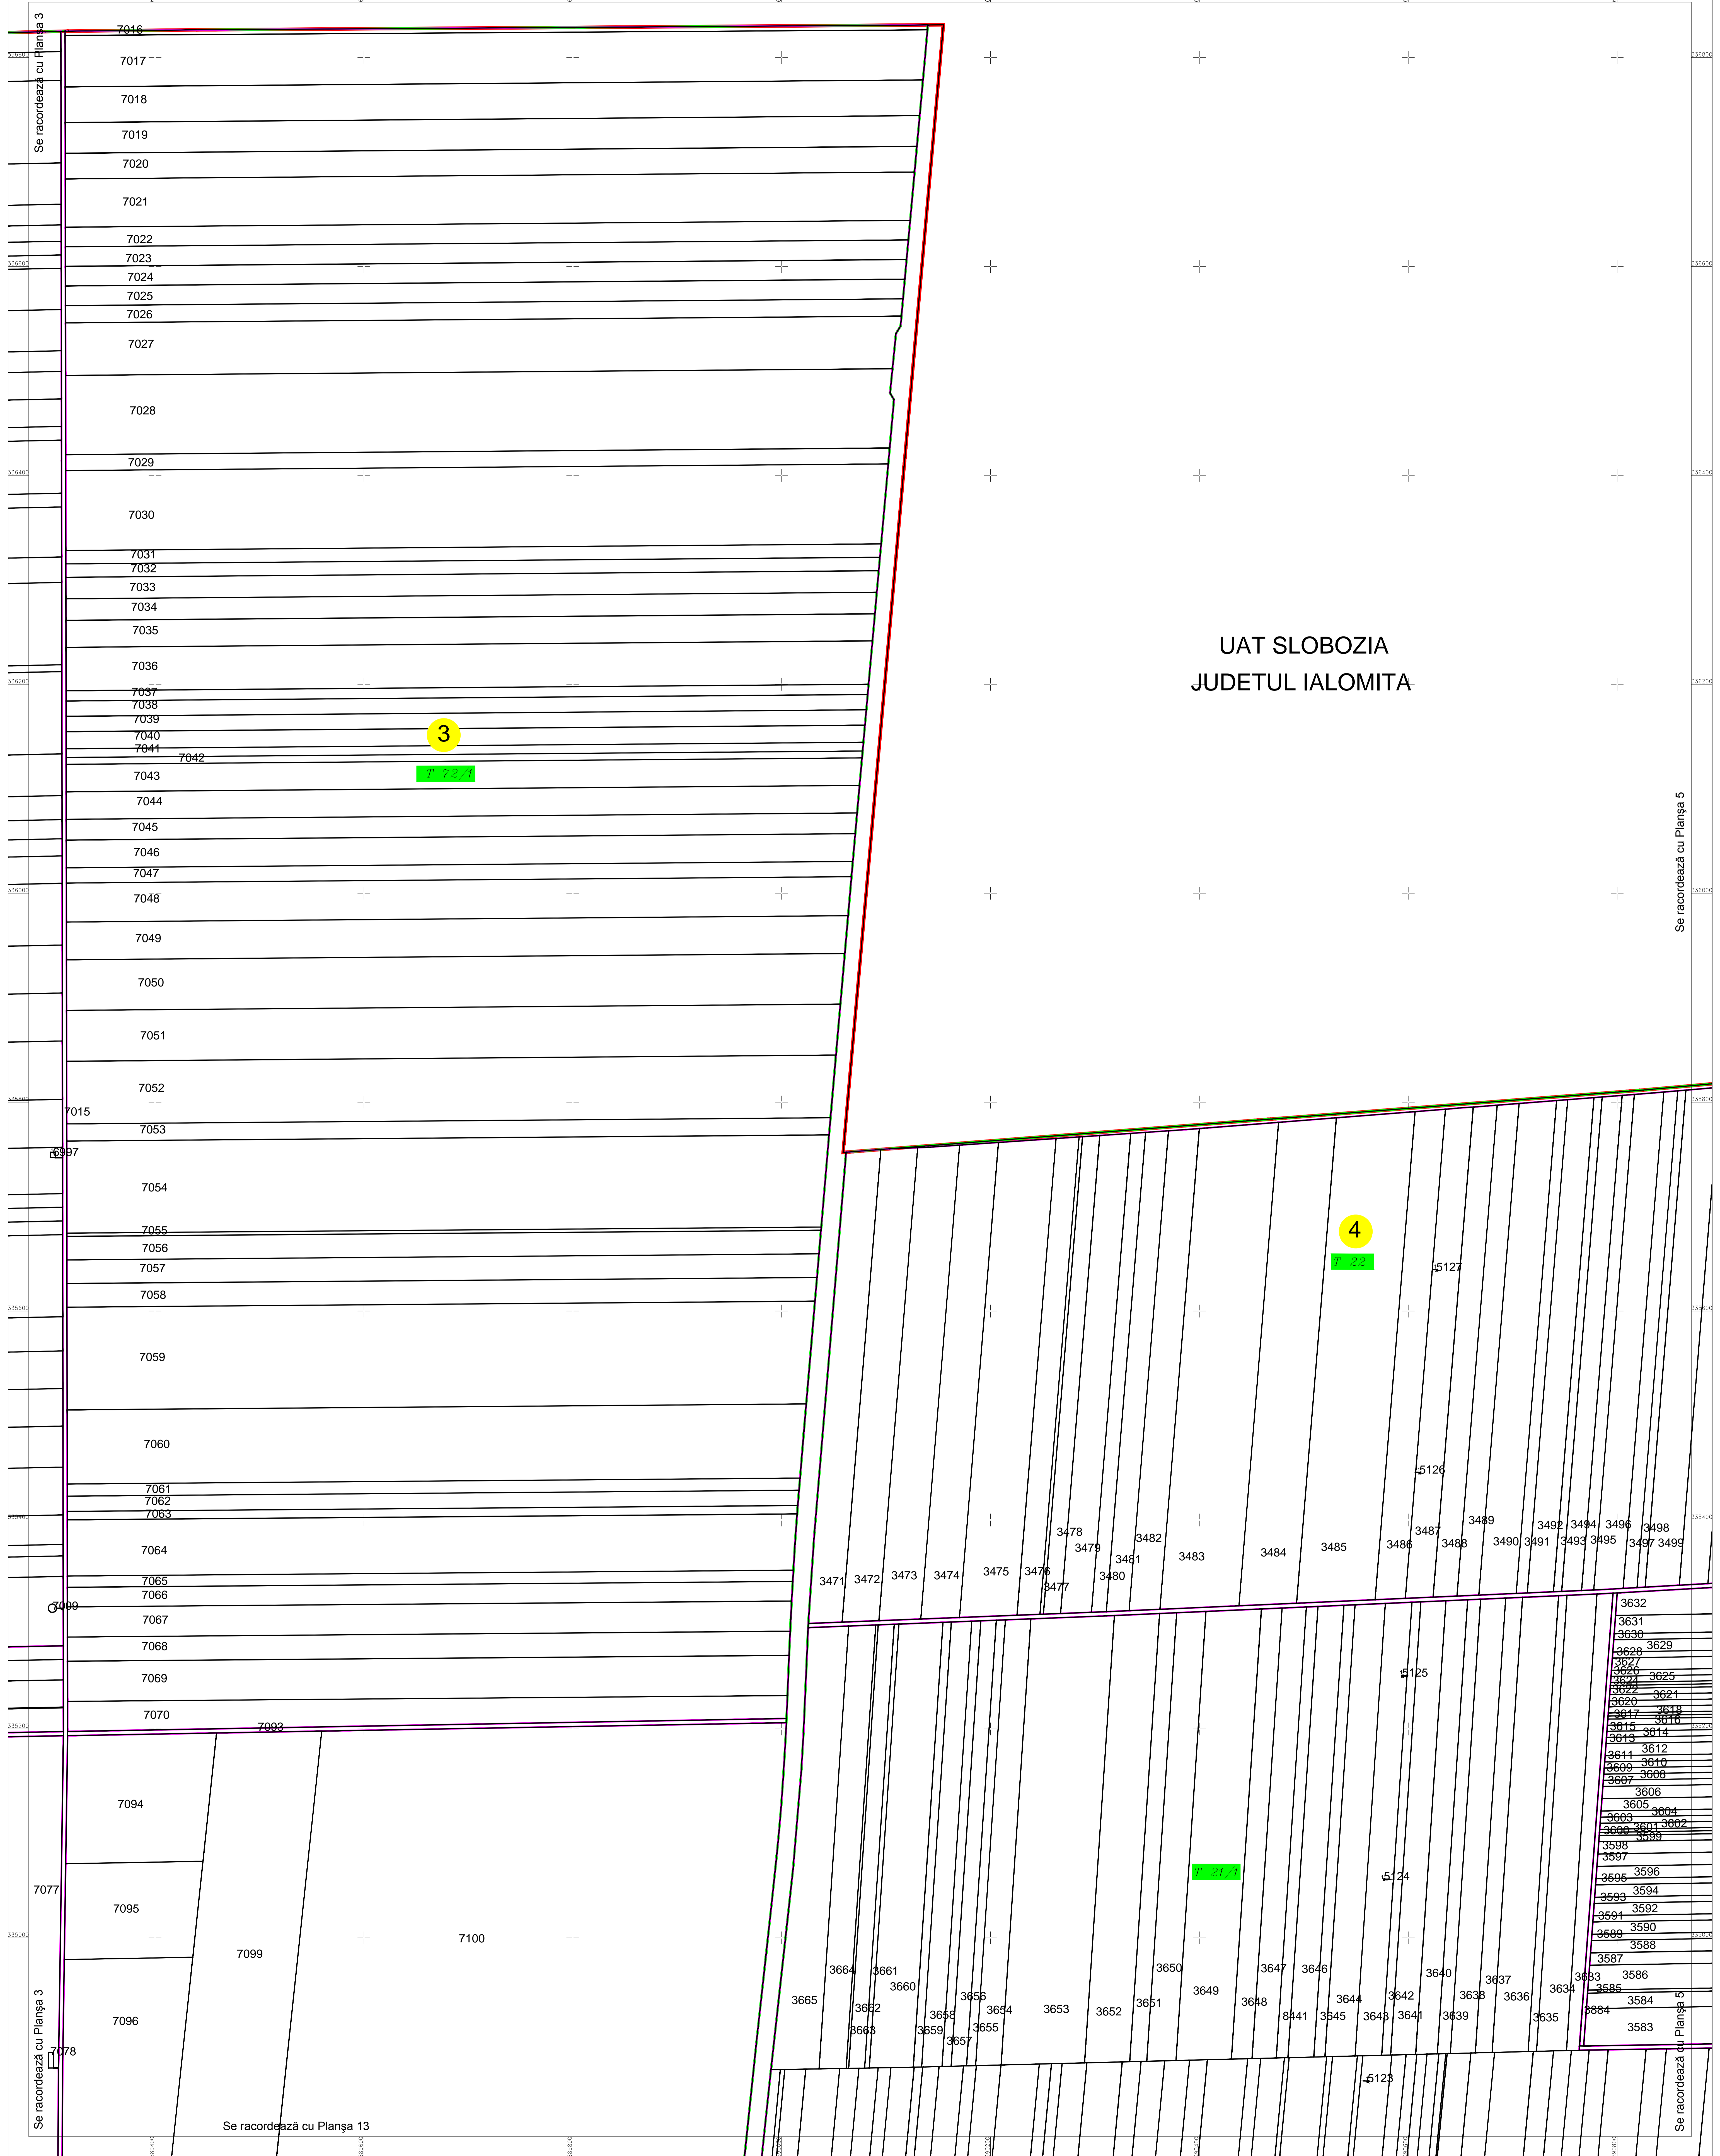

PLAN CADASTRAL

U.A.T. Dragalina, județul CĂLĂRAȘI, Sectoare cadastrale: 1, 2, 3, 4, 5, 6, 7, 8, 9, 10, 11, 12, 13, 14, 15, 16, 17, 18, 19, 20, 21, 22, 27, 28, 30, 31, 32, 36, 37, 38, 39, 40, 41, 42, 43, 44, 45, 46, 47, 48, 49, 50, 51, 52, 53, 54, 55, 56, 59, 60, 61, 63, 64, 65, 66, 67, 69, 71

Scara 1:2000

Sistem de proiecție STEREO' 1970

Planșa 4
Spre publicare

SC Komora
Engineering
SRL

Schema de racordare a planșelor

Schița cu dispunerea sectoarelor cadastrale

LEGENDĂ:

- Limită UAT
- Limită sector cadastral
- Limită intravilan
- Limită tarla
- Limită imobil
- Limită construcții
- 2 Număr sector cadastral
- 7171 ID imobil