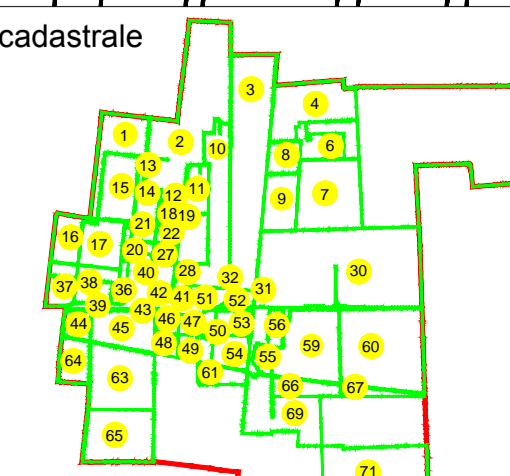

PLAN CADASTRAL

U.A.T. Dragalina, județul CĂLĂRAȘI, Sectoare cadastrale: 1, 2, 3, 4, 5, 6, 7, 8, 9, 10, 11, 12, 13, 14, 15, 16, 17, 18, 19, 20, 21, 22, 27, 28, 30, 31, 32, 36, 37, 38, 39, 40, 41, 42, 43, 44, 45, 46, 47, 48, 49, 50, 51, 52, 53, 54, 55, 56, 59, 60, 61, 63, 64, 65, 66, 67, 69, 71

Scara 1:2000

Sistem de proiecție STEREO' 1970

Planșa 4
Spre publicare

SC Komora
Engineering
SRL

Schema de racordare a planșelor

Schița cu dispunerea sectoarelor cadastrale

LEGENDĂ:

- Limită UAT
- Limită sector cadastral
- Limită intravilan
- Limită tarla
- Limită imobil
- Limită construcții
- 2 Număr sector cadastral
- 7171 ID imobil