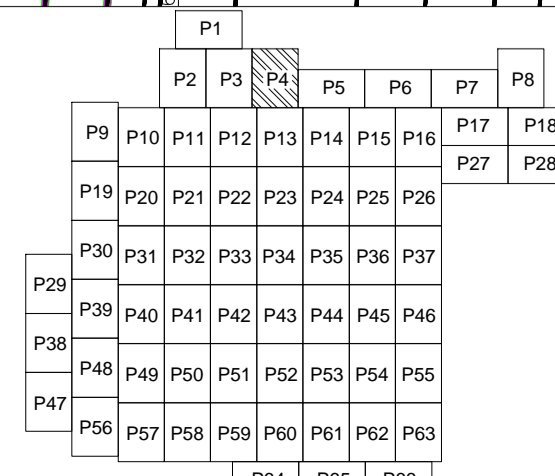

PLAN CADASTRAL

U.A.T. Dragalina, județul CĂLĂRAȘI, Sectoare cadastrale: 1, 2, 3, 4, 5, 6, 7, 8, 9, 10, 11, 12, 13, 14, 15, 16, 17, 18, 19, 20, 21, 22, 27, 28, 30, 31, 32, 36, 37, 38, 39, 40, 41, 42, 43, 44, 45, 46, 47, 48, 49, 50, 51, 52, 53, 54, 55, 56, 59, 60, 61, 63, 64, 65, 66, 67, 69, 71

Scara 1:2000

Sistem de proiecție STEREO' 1970

Planșa 4
Spre publicare

SC Komora
Engineering
SRL

Schema de racordare a planșelor

Schița cu dispunerea sectoarelor cadastrale

LEGENDĂ:

- Limită UAT
- Limită sector cadastral
- Limită intravilan
- Limită tarla
- Limită imobil
- Limită construcții
- 2 Număr sector cadastral
- 7171 ID imobil