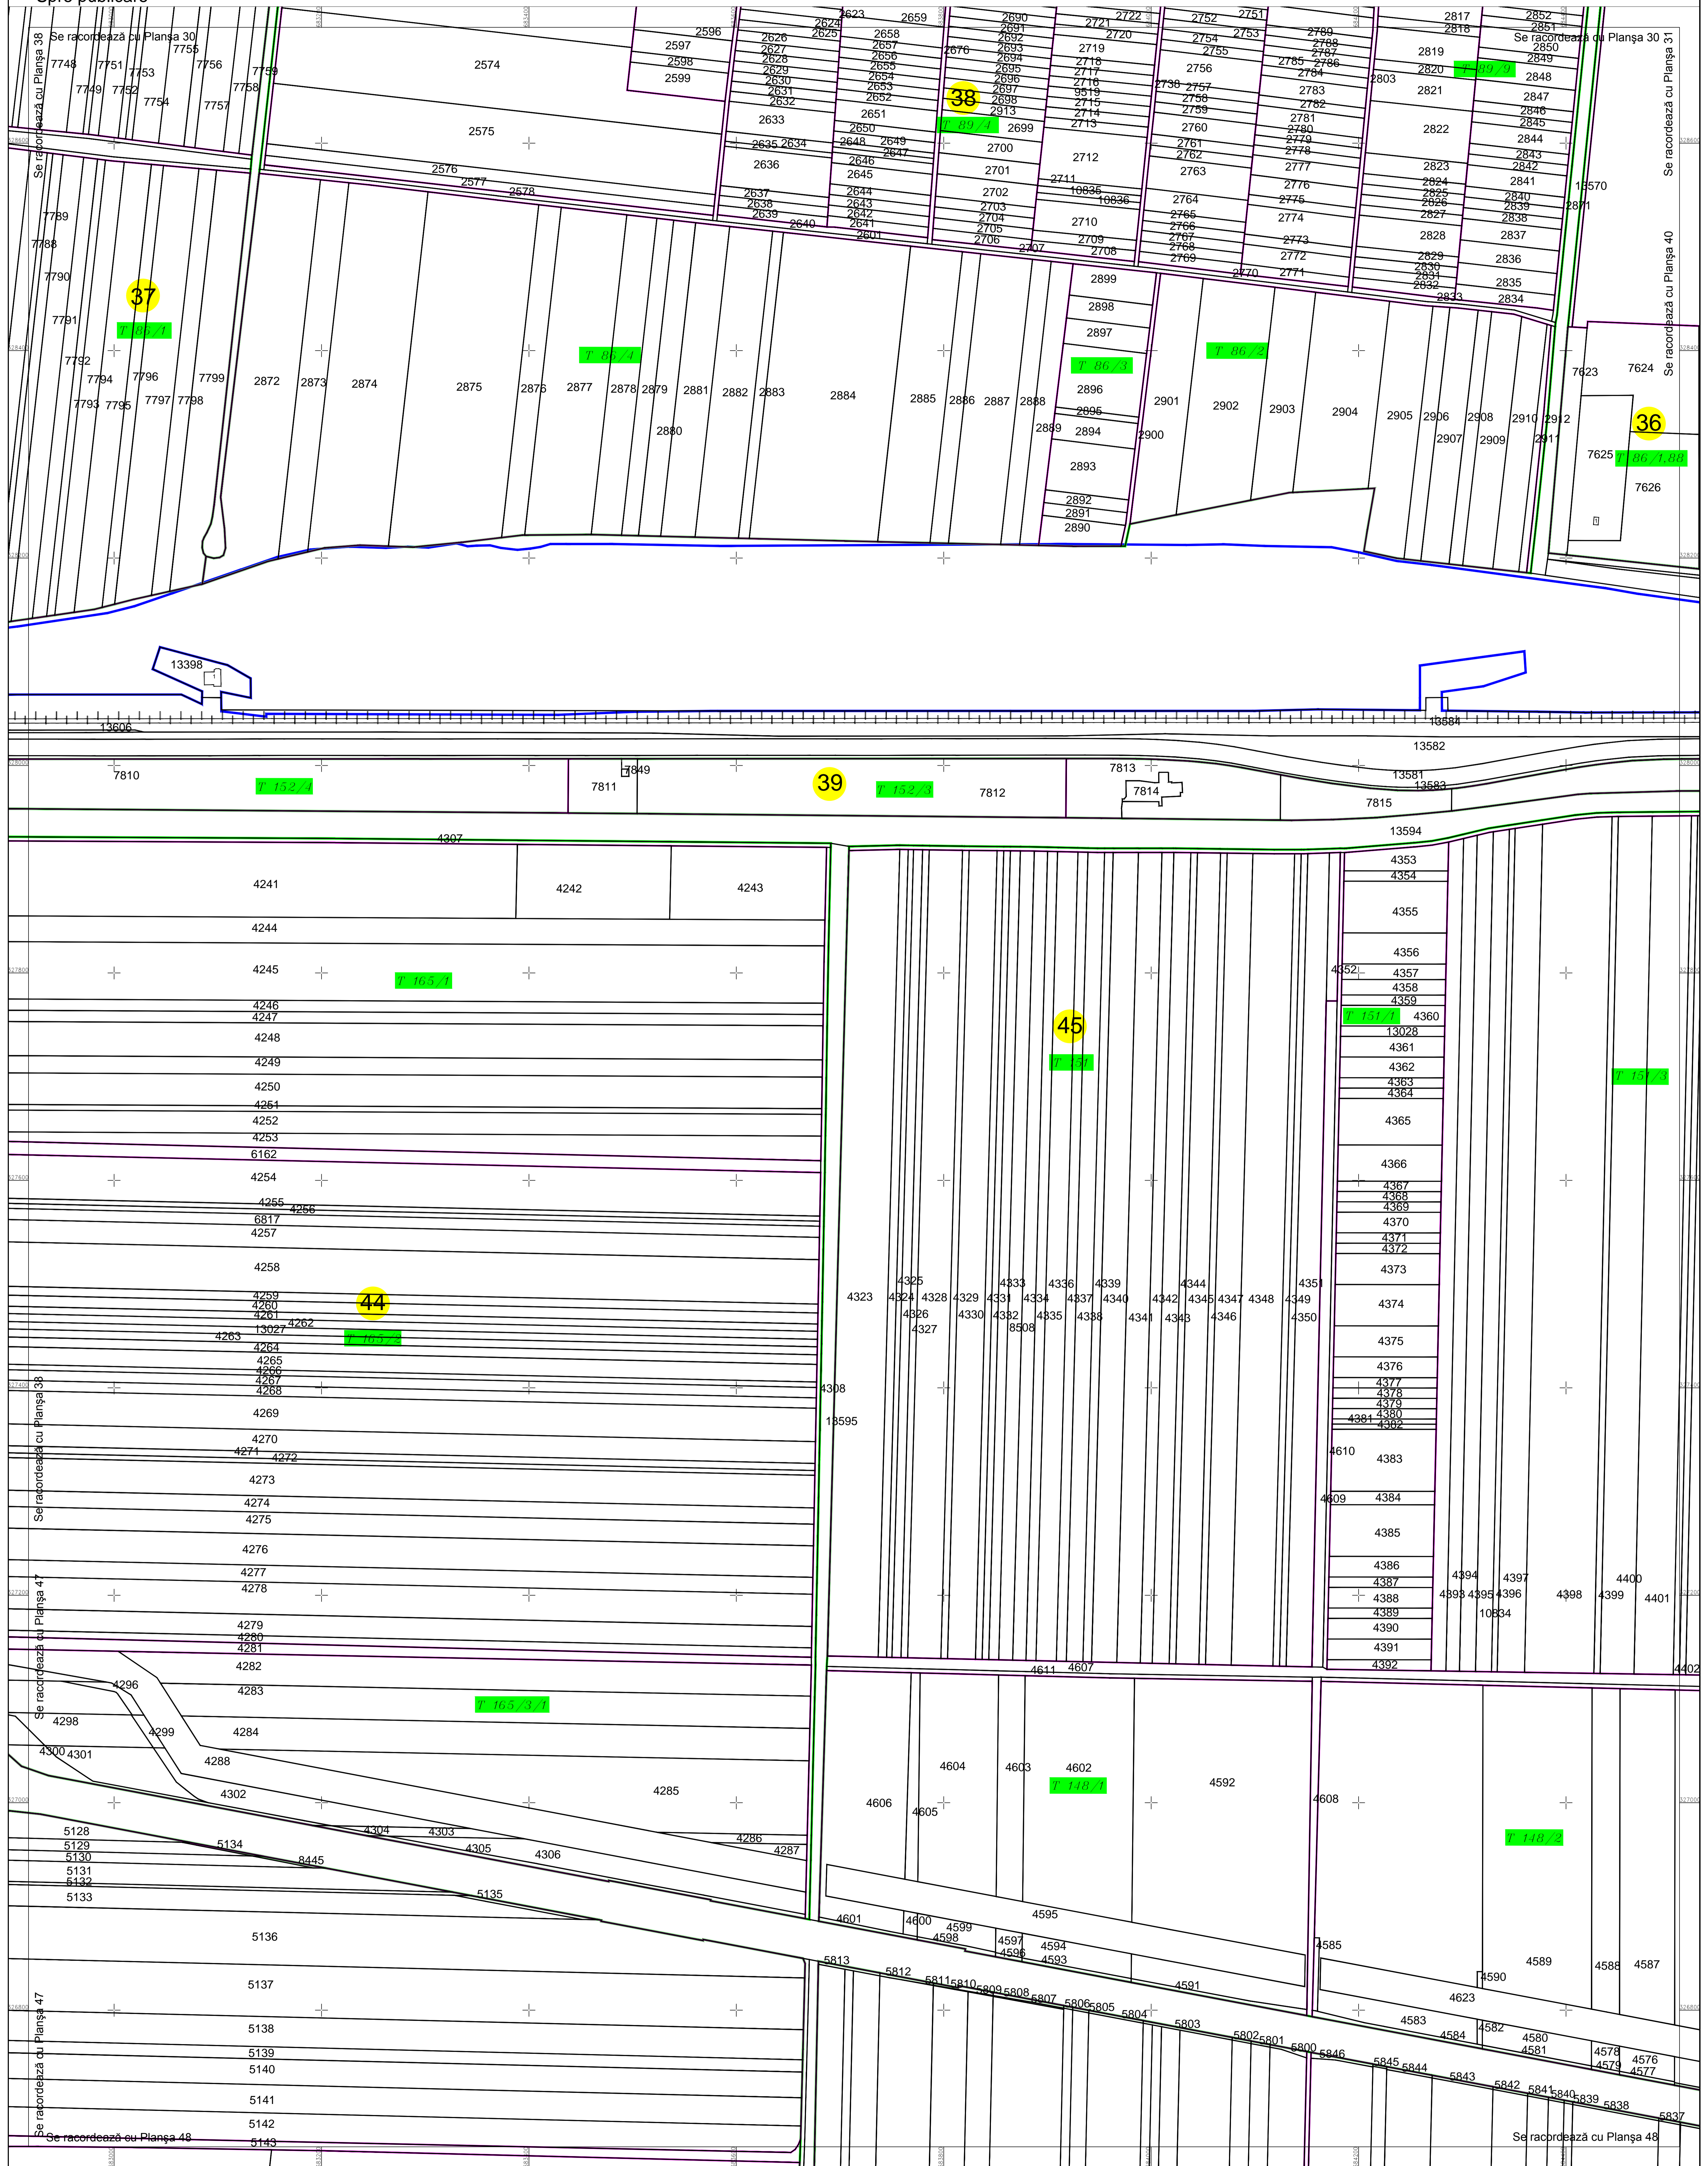

PLAN CADASTRAL

U.A.T. Dragalina, județul CĂLĂRAȘI, Sectoare cadastrale: 1, 2, 3, 4, 5, 6, 7, 8, 9, 10, 11, 12, 13, 14, 15, 16, 17, 18, 19, 20, 21, 22, 27, 28, 30, 31, 32, 36, 37, 38, 39, 40, 41, 42, 43, 44, 45, 46, 47, 48, 49, 50, 51, 52, 53, 54, 55, 56, 59, 60, 61, 63, 64, 65, 66, 67, 69, 71

Planșa 39
Spre publicare

Scara 1:2000
Sistem de proiecție STEREO' 1970