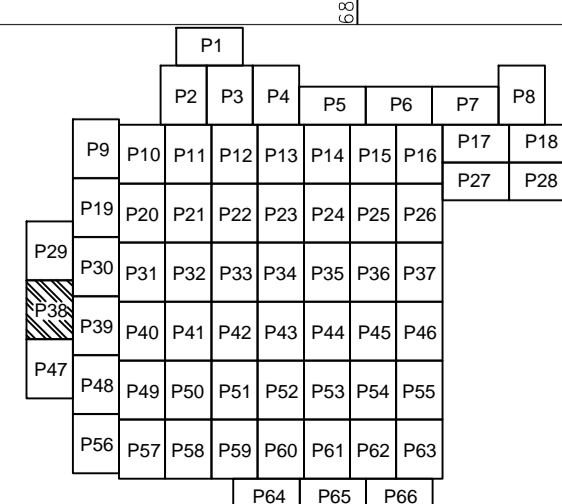

# PLAN CADASTRAL

U.A.T. Dragalina, județul CĂLĂRAȘI, Sectore cadastrale: 1, 2, 3, 4, 5, 6, 7, 8, 9, 10, 11, 12, 13, 14, 15, 16, 17, 18, 19, 20, 21, 22, 27, 28, 30, 31, 32, 36, 37, 38, 39, 40, 41, 42, 43, 44, 45, 46, 47, 48, 49, 50, 51, 52, 53, 54, 55, 56, 59, 60, 61, 63, 64, 65, 66, 67, 69, 71

Planșa 38  
Spre publicare

Scara 1:2000  
Sistem de proiecție STEREO' 1970

Se racordează cu Planșa 29

Se racordează cu Planșa 29

Se racordează cu Planșa 30  
Se racordează cu Planșa 39  
Se racordează cu Planșa 40  
Se racordează cu Planșa 41  
Se racordează cu Planșa 42  
Se racordează cu Planșa 43  
Se racordează cu Planșa 44  
Se racordează cu Planșa 45  
Se racordează cu Planșa 46  
Se racordează cu Planșa 47

UAT DRAGOS VODA

UAT DRAGOS VODA

Se racordează cu Planșa 47

Se racordează cu Planșa 47

SC Komora  
Engineering  
SRL

Schema de racordare a planșelor

Șchița cu dispunerea sectoarelor cadastrale

LEGENDĂ:

- Limită UAT
- Limită sector cadastral
- Limită intravilan
- Limită tarla
- Limită imobil
- Limită construcții
- 2 Număr sector cadastral
- 7171 ID imobil