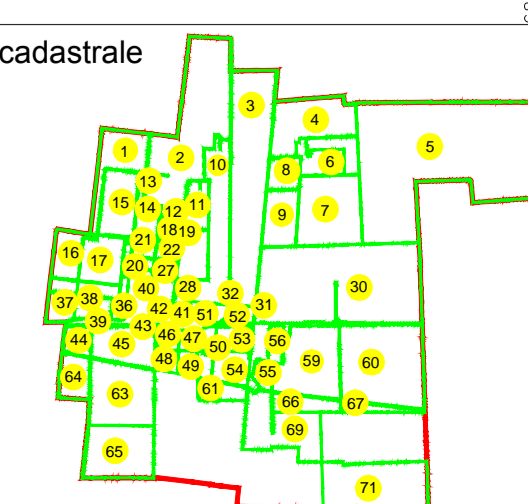

# PLAN CADASTRAL

U.A.T. Dragalina, județul CĂLĂRAȘI, Sectore cadastrale: 1, 2, 3, 4, 5, 6, 7, 8, 9, 10, 11, 12, 13, 14, 15, 16, 17, 18, 19, 20, 21, 22, 27, 28, 30, 31, 32, 36, 37, 38, 39, 40, 41, 42, 43, 44, 45, 46, 47, 48, 49, 50, 51, 52, 53, 54, 55, 56, 59, 60, 61, 63, 64, 65, 66, 67, 69, 71

Planșa 38  
Spre publicare

Scara 1:2000  
Sistem de proiecție STEREO' 1970

Se racordează cu Planșa 29

Se racordează cu Planșa 29

Se racordează cu Planșa 30  
Se racordează cu Planșa 39  
Se racordează cu Planșa 40  
Se racordează cu Planșa 41  
Se racordează cu Planșa 42  
Se racordează cu Planșa 43  
Se racordează cu Planșa 44  
Se racordează cu Planșa 45  
Se racordează cu Planșa 46  
Se racordează cu Planșa 47

UAT DRAGOS VODA

UAT DRAGOS VODA

Se racordează cu Planșa 47

Se racordează cu Planșa 47

SC Komora  
Engineering  
SRL

Schema de racordare a planșelor

Șchița cu dispunerea sectoarelor cadastrale

LEGENDĂ:

- Limită UAT
- Limită sector cadastral
- Limită intravilan
- Limită tarla
- Limită imobil
- Limită construcții
- 2 Număr sector cadastral
- 7171 ID imobil