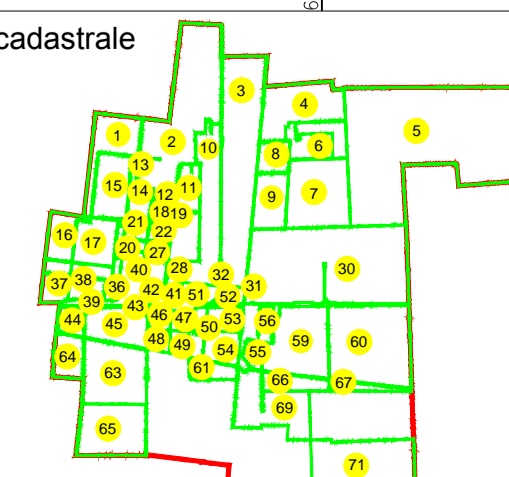

Schița cu dispunerea sectoarelor cadastrale